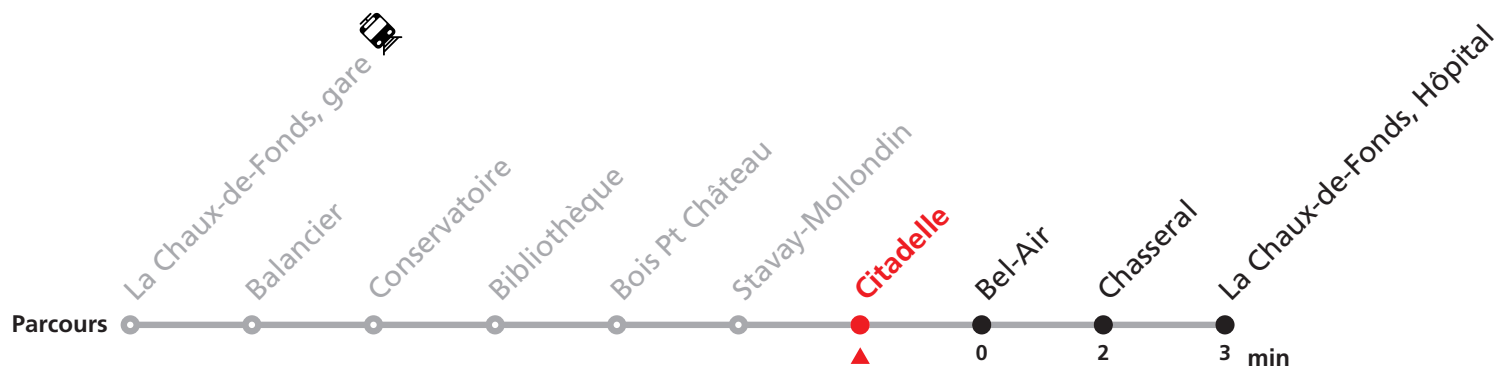

# 352 La Chaux-de-Fonds gare - Hôpital

Valable du 10.12.2023 au 14.12.2024

Heure	Lundi-Vendredi	Samedi	Dimanche et fêtes
6			36
7			06 36
8			06 36
9			06 36
10			06 36
11			06 36
12			06 36
13			06 36
14			06 36
15			06 36
16			06 36
17			06 36
18			06 36
19		36	06 36
20	36	06 36	06 36
21	06 36	06 36	06 36
22	06 36	06 36	06 36
23	06 41	06 41	06 41