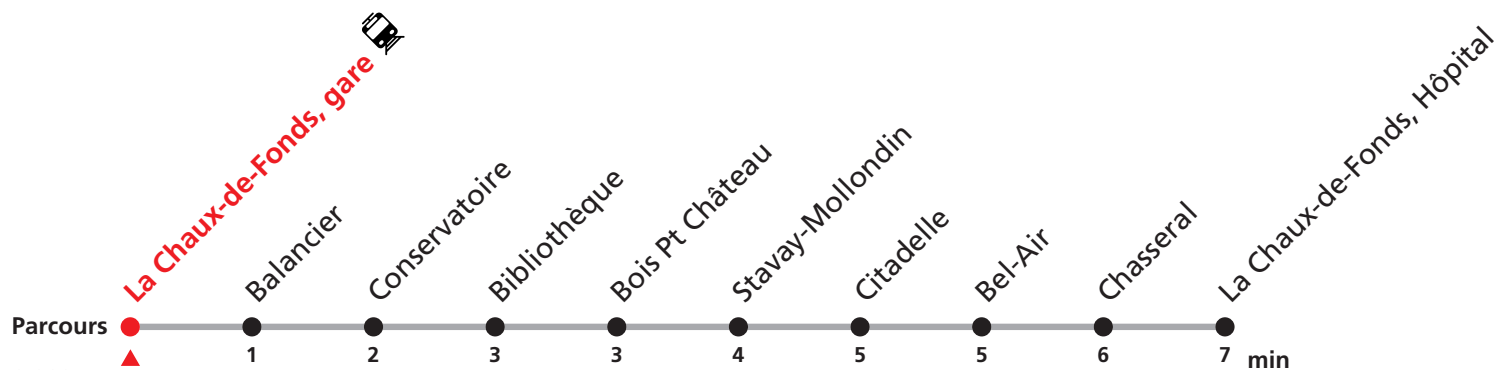

352 La Chaux-de-Fonds gare - Hôpital

Valable du 10.12.2023 au 14.12.2024

Heure	Lundi-Vendredi	Samedi	Dimanche et fêtes
6			32
7			02 32
8			02 32
9			02 32
10			02 32
11			02 32
12			02 32
13			02 32
14			02 32
15			02 32
16			02 32
17			02 32
18			02 32
19		32	02 32
20	32	02 32	02 32
21	02 32	02 32	02 32
22	02 32	02 32	02 32
23	02 37	02 37	02 37