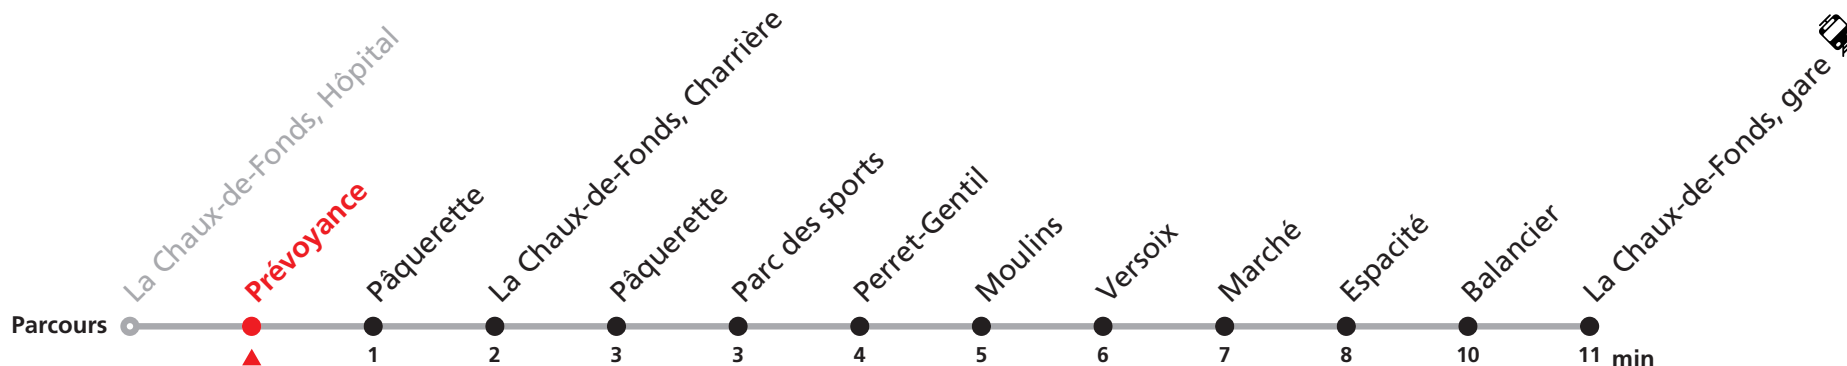

# 352 La Chaux-de-Fonds Hôpital - gare

Valable du 10.12.2023 au 14.12.2024

Heure	Lundi-Vendredi	Samedi	Dimanche et fêtes
6			43
7			13 43
8			13 43
9			13 43
10			13 43
11			13 43
12			13 43
13			13 43
14			13 43
15			13 43
16			13 43
17			13 43
18			13 43
19		43	13 43
20	43	13 43	13 43
21	13 43	13 43	13 43
22	13 43	13 43	13 43
23	13 45	13 45	13 45