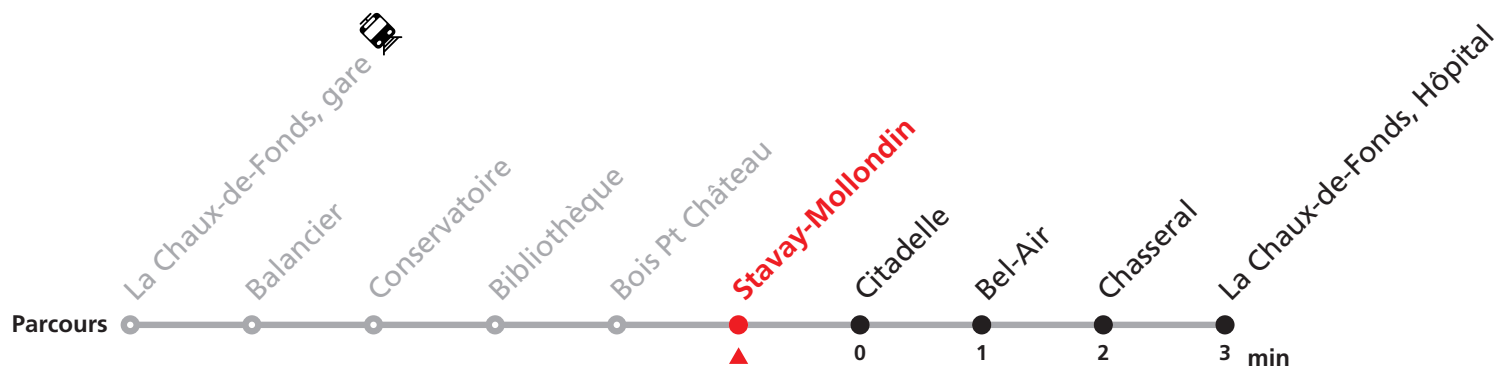

352 La Chaux-de-Fonds gare - Hôpital

Valable du 10.12.2023 au 14.12.2024

Heure	Lundi-Vendredi	Samedi	Dimanche et fêtes
6			36
7			06 36
8			06 36
9			06 36
10			06 36
11			06 36
12			06 36
13			06 36
14			06 36
15			06 36
16			06 36
17			06 36
18			06 36
19		36	06 36
20	36	06 36	06 36
21	06 36	06 36	06 36
22	06 36	06 36	06 36
23	06 41	06 41	06 41