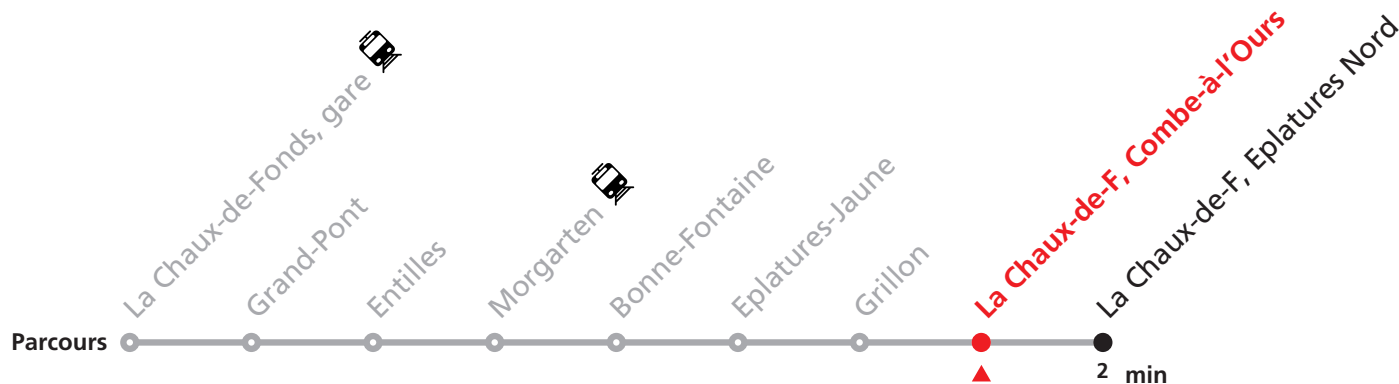

354 La Chaux-de-Fonds gare - Eplatures Nord

Valable du 10.12.2023 au 14.12.2024

Heure	Lundi-Vendredi	Samedi	Dimanche et fêtes
6			39
7			09 39
8			09 39
9			09 39
10			09 39
11			09 39
12			09 39
13			09 39
14			09 39
15			09 39
16			09 39
17			09 39
18			09 39
19		39	09 39
20	39	09 39	09 39
21	09 39	09 39	09 39
22	09 39	09 39	09 39
23	09 44	09 44	09 44

Renseignements

FÊTES :

25-26.12. | 01-02.01. | 01.03. | 29.03 | 01.04. | 01.05. | 09.05. | 20.05. | 01.08. | 16.09.

MOBICITÉ :

Bus sur réservation desservant 5 zones périphériques de la ville de La Chaux-de-Fonds en soirée ainsi que les dimanches et fêtes.

Téléchargez l'application mobile.

Informations pour les voyageurs à mobilité réduite sur : transn.ch/voyager-avec-un-handicap.

Nombre de places et transport des bagages limités, réservation obligatoire pour groupe dès 10 personnes.
Plus d'infos sur www.transn.ch/groupes.