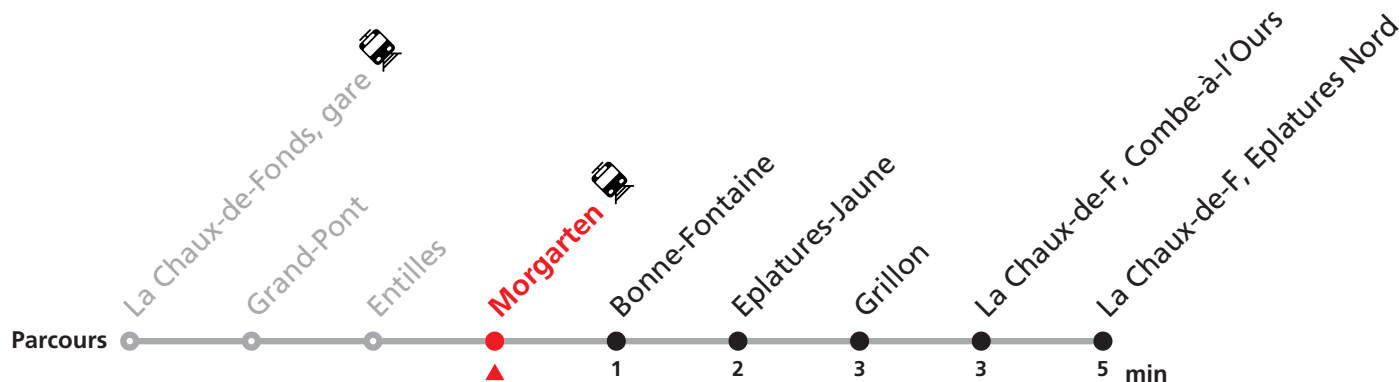

354 La Chaux-de-Fonds gare - Eplatures Nord

Valable du 10.12.2023 au 14.12.2024

Heure	Lundi-Vendredi	Samedi	Dimanche et fêtes
6			36
7			06 36
8			06 36
9			06 36
10			06 36
11			06 36
12			06 36
13			06 36
14			06 36
15			06 36
16			06 36
17			06 36
18			06 36
19		36	06 36
20	36	06 36	06 36
21	06 36	06 36	06 36
22	06 36	06 36	06 36
23	06 41	06 41	06 41

Renseignements

FÊTES :

25-26.12. | 01-02.01. | 01.03. | 29.03 | 01.04. | 01.05. | 09.05. | 20.05. | 01.08. | 16.09.

MOBICITÉ :

Bus sur réservation desservant 5 zones périphériques de la ville de La Chaux-de-Fonds en soirée ainsi que les dimanches et fêtes.

Téléchargez l'application mobile.

Informations pour les voyageurs à mobilité réduite sur : transn.ch/voyager-avec-un-handicap.

Nombre de places et transport des bagages limités, réservation obligatoire pour groupe dès 10 personnes.
Plus d'infos sur www.transn.ch/groupes.