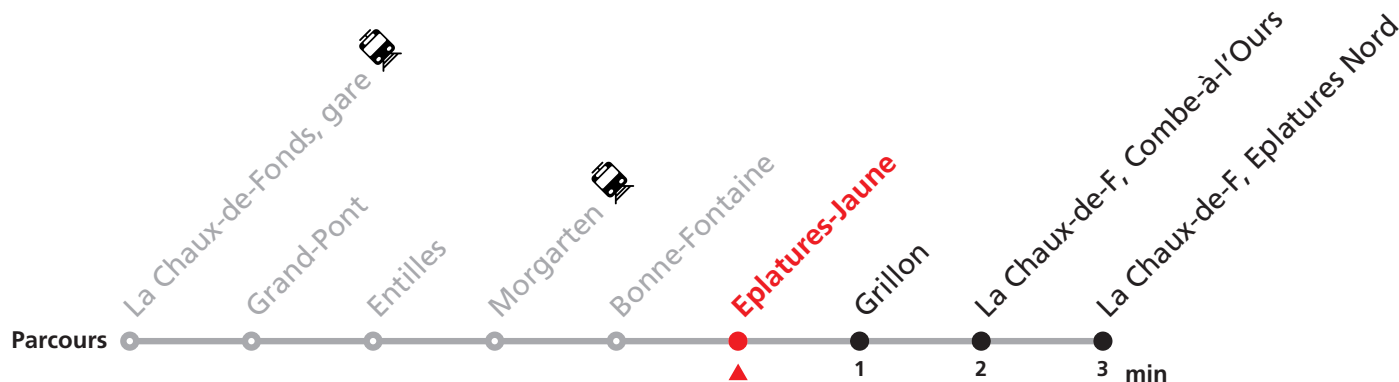

354 La Chaux-de-Fonds gare - Eplatures Nord

Valable du 10.12.2023 au 14.12.2024

Heure	Lundi-Vendredi	Samedi	Dimanche et fêtes
6			37
7			07 37
8			07 37
9			07 37
10			07 37
11			07 37
12			07 37
13			07 37
14			07 37
15			07 37
16			07 37
17			07 37
18			07 37
19		37	07 37
20	37	07 37	07 37
21	07 37	07 37	07 37
22	07 37	07 37	07 37
23	07 42	07 42	07 42

Renseignements

FÊTES :

25-26.12. | 01-02.01. | 01.03. | 29.03 | 01.04. | 01.05. | 09.05. | 20.05. | 01.08. | 16.09.

MOBICITÉ :

Bus sur réservation desservant 5 zones périphériques de la ville de La Chaux-de-Fonds en soirée ainsi que les dimanches et fêtes.

Téléchargez l'application mobile.

Informations pour les voyageurs à mobilité réduite sur : transn.ch/voyager-avec-un-handicap.

Nombre de places et transport des bagages limités, réservation obligatoire pour groupe dès 10 personnes.
Plus d'infos sur www.transn.ch/groupes.