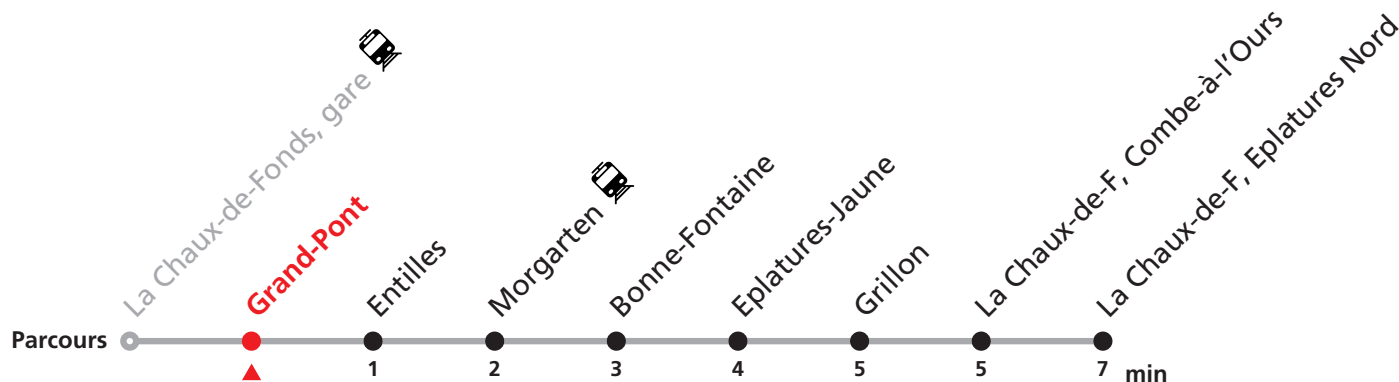

354 La Chaux-de-Fonds gare - Eplatures Nord

Valable du 10.12.2023 au 14.12.2024

Heure	Lundi-Vendredi	Samedi	Dimanche et fêtes
6			34
7			04 34
8			04 34
9			04 34
10			04 34
11			04 34
12			04 34
13			04 34
14			04 34
15			04 34
16			04 34
17			04 34
18			04 34
19		34	04 34
20	34	04 34	04 34
21	04 34	04 34	04 34
22	04 34	04 34	04 34
23	04 39	04 39	04 39

Renseignements

FÊTES :

25-26.12. | 01-02.01. | 01.03. | 29.03 | 01.04. | 01.05. | 09.05. | 20.05. | 01.08. | 16.09.

MOBICITÉ :

Bus sur réservation desservant 5 zones périphériques de la ville de La Chaux-de-Fonds en soirée ainsi que les dimanches et fêtes.

Téléchargez l'application mobile.

Informations pour les voyageurs à mobilité réduite sur : transn.ch/voyager-avec-un-handicap.

Nombre de places et transport des bagages limités, réservation obligatoire pour groupe dès 10 personnes.
Plus d'infos sur www.transn.ch/groupes.