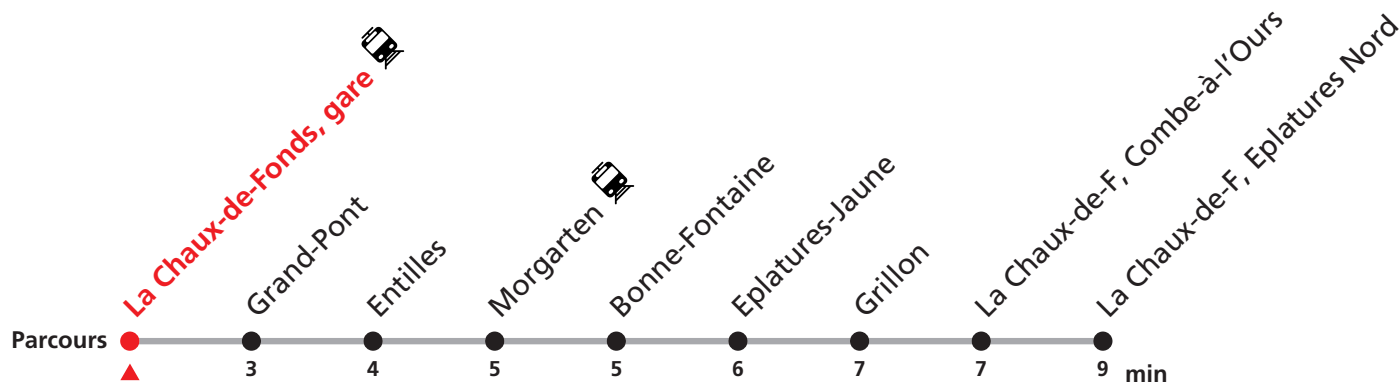

# 354 La Chaux-de-Fonds gare - Eplatures Nord

Valable du 10.12.2023 au 14.12.2024

Heure	Lundi-Vendredi	Samedi	Dimanche et fêtes
6			32
7			02 32
8			02 32
9			02 32
10			02 32
11			02 32
12			02 32
13			02 32
14			02 32
15			02 32
16			02 32
17			02 32
18			02 32
19		32	02 32
20	32	02 32	02 32
21	02 32	02 32	02 32
22	02 32	02 32	02 32
23	02 37	02 37	02 37