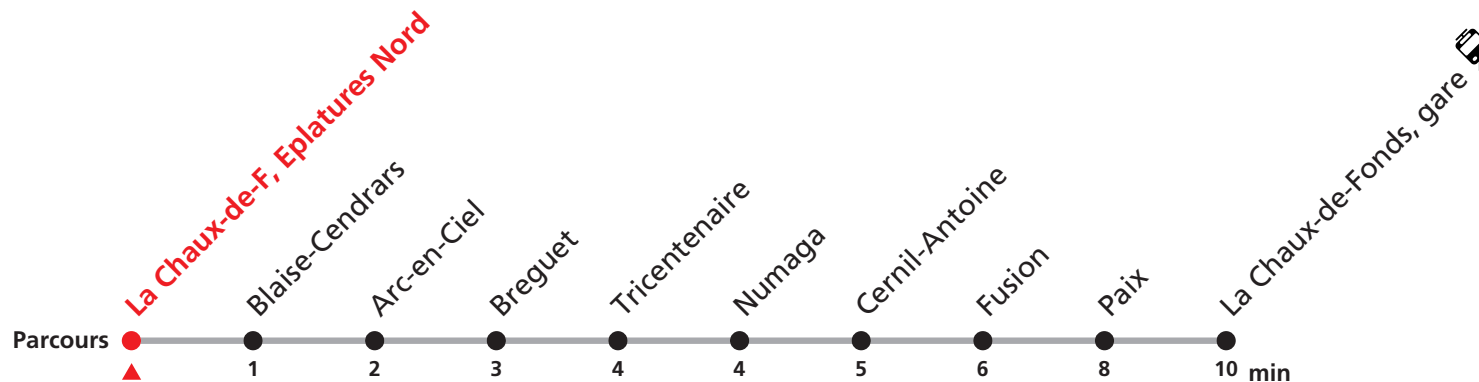

354 La Chaux-de-Fonds Eplatures Nord - gare

Valable du 10.12.2023 au 14.12.2024

Heure	Lundi-Vendredi	Samedi	Dimanche et fêtes
6			45
7			15 45
8			15 45
9			15 45
10			15 45
11			15 45
12			15 45
13			15 45
14			15 45
15			15 45
16			15 45
17			15 45
18			15 45
19		45	15 45
20	45	15 45	15 45
21	15 45	15 45	15 45
22	15 45	15 45	15 45
23	15 46	15 46	15 46

Renseignements

FÊTES :

25-26.12. | 01-02.01. | 01.03. | 29.03 | 01.04. | 01.05. | 09.05. | 20.05. | 01.08. | 16.09.

MOBICITÉ :

Bus sur réservation desservant 5 zones périphériques de la ville de La Chaux-de-Fonds en soirée ainsi que les dimanches et fêtes.

Téléchargez l'application mobile.

Informations pour les voyageurs à mobilité réduite sur : transn.ch/voyager-avec-un-handicap.

Nombre de places et transport des bagages limités, réservation obligatoire pour groupe dès 10 personnes.
Plus d'infos sur www.transn.ch/groupes.