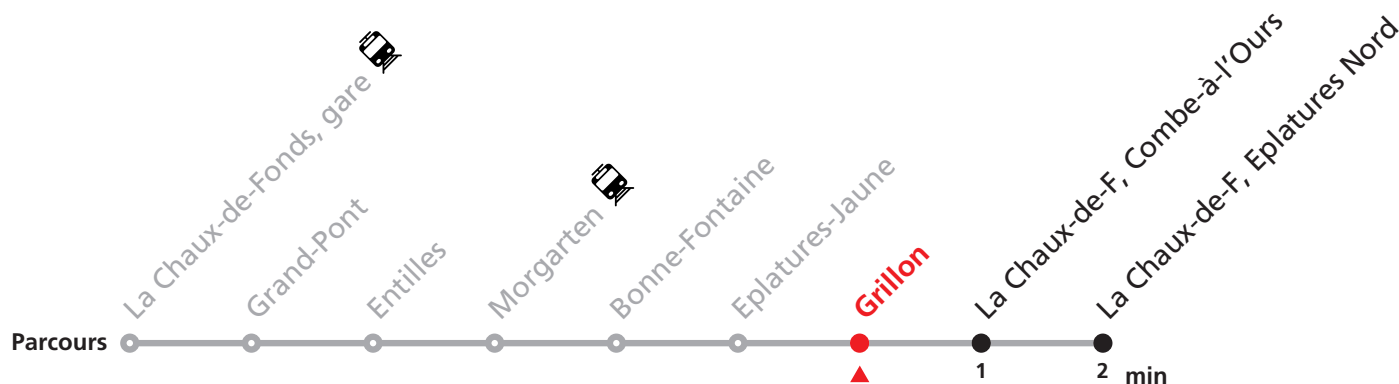

354 La Chaux-de-Fonds gare - Eplatures Nord

Valable du 10.12.2023 au 14.12.2024

Heure	Lundi-Vendredi	Samedi	Dimanche et fêtes
6			38
7			08 38
8			08 38
9			08 38
10			08 38
11			08 38
12			08 38
13			08 38
14			08 38
15			08 38
16			08 38
17			08 38
18			08 38
19		38	08 38
20	38	08 38	08 38
21	08 38	08 38	08 38
22	08 38	08 38	08 38
23	08 43	08 43	08 43

Renseignements

FÊTES :

25-26.12. | 01-02.01. | 01.03. | 29.03 | 01.04. | 01.05. | 09.05. | 20.05. | 01.08. | 16.09.

MOBICITÉ :

Bus sur réservation desservant 5 zones périphériques de la ville de La Chaux-de-Fonds en soirée ainsi que les dimanches et fêtes.

Téléchargez l'application mobile.

Informations pour les voyageurs à mobilité réduite sur : transn.ch/voyager-avec-un-handicap.

Nombre de places et transport des bagages limités, réservation obligatoire pour groupe dès 10 personnes.
Plus d'infos sur www.transn.ch/groupes.