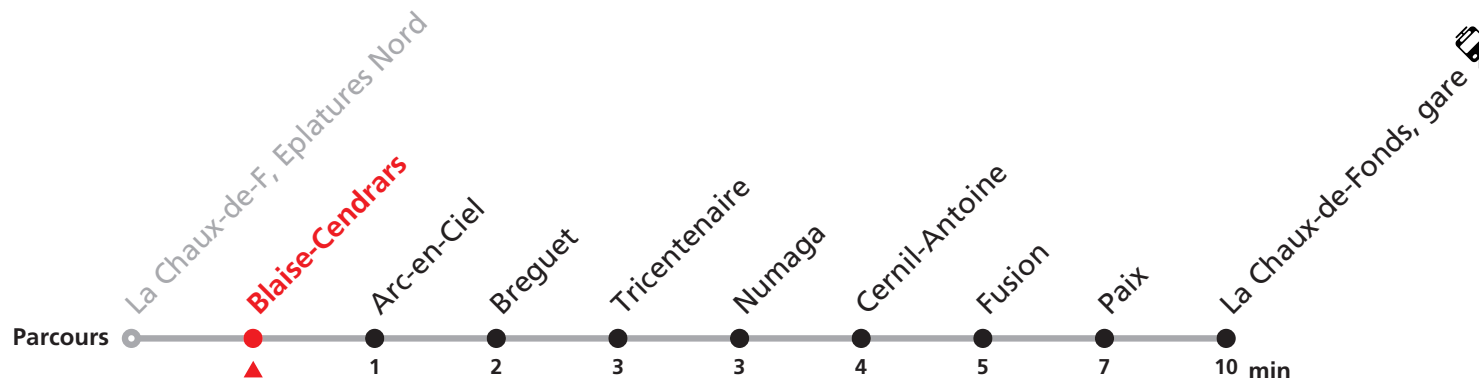

354 La Chaux-de-Fonds Eplatures Nord - gare

Valable du 10.12.2023 au 14.12.2024

Heure	Lundi-Vendredi	Samedi	Dimanche et fêtes
6			45
7			15 45
8			15 45
9			15 45
10			15 45
11			15 45
12			15 45
13			15 45
14			15 45
15			15 45
16			15 45
17			15 45
18			15 45
19		45	15 45
20	45	15 45	15 45
21	15 45	15 45	15 45
22	15 45	15 45	15 45
23	15 46	15 46	15 46

Renseignements

FÊTES :

25-26.12. | 01-02.01. | 01.03. | 29.03 | 01.04. | 01.05. | 09.05. | 20.05. | 01.08. | 16.09.

MOBICITÉ :

Bus sur réservation desservant 5 zones périphériques de la ville de La Chaux-de-Fonds en soirée ainsi que les dimanches et fêtes.

Téléchargez l'application mobile.

Informations pour les voyageurs à mobilité réduite sur : transn.ch/voyager-avec-un-handicap.

Nombre de places et transport des bagages limités, réservation obligatoire pour groupe dès 10 personnes.
Plus d'infos sur www.transn.ch/groupes.