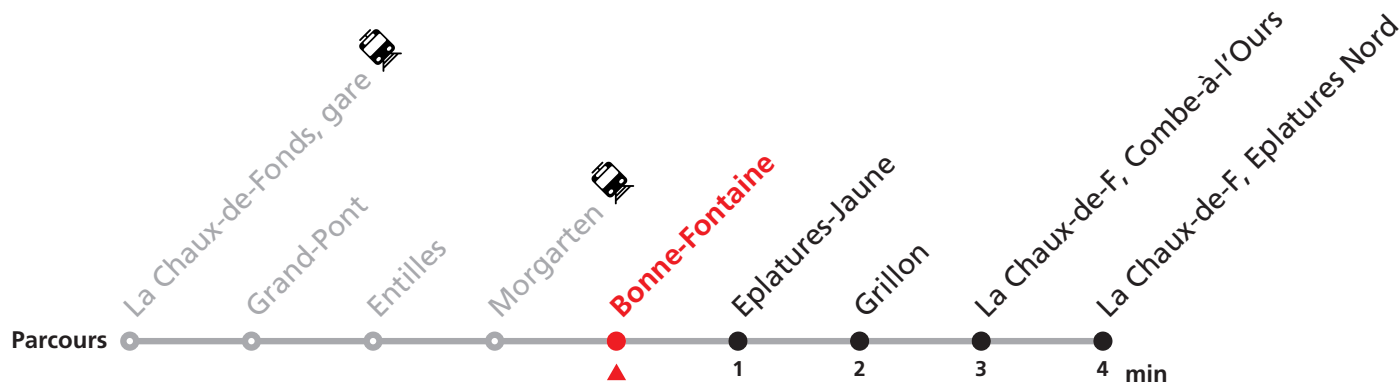

354 La Chaux-de-Fonds gare - Eplatures Nord

Valable du 10.12.2023 au 14.12.2024

Heure	Lundi-Vendredi	Samedi	Dimanche et fêtes
6			36
7			06 36
8			06 36
9			06 36
10			06 36
11			06 36
12			06 36
13			06 36
14			06 36
15			06 36
16			06 36
17			06 36
18			06 36
19		36	06 36
20	36	06 36	06 36
21	06 36	06 36	06 36
22	06 36	06 36	06 36
23	06 41	06 41	06 41

Renseignements

FÊTES :

25-26.12. | 01-02.01. | 01.03. | 29.03 | 01.04. | 01.05. | 09.05. | 20.05. | 01.08. | 16.09.

MOBICITÉ :

Bus sur réservation desservant 5 zones périphériques de la ville de La Chaux-de-Fonds en soirée ainsi que les dimanches et fêtes.

Téléchargez l'application mobile.

Informations pour les voyageurs à mobilité réduite sur : transn.ch/voyager-avec-un-handicap.

Nombre de places et transport des bagages limités, réservation obligatoire pour groupe dès 10 personnes.
Plus d'infos sur www.transn.ch/groupes.