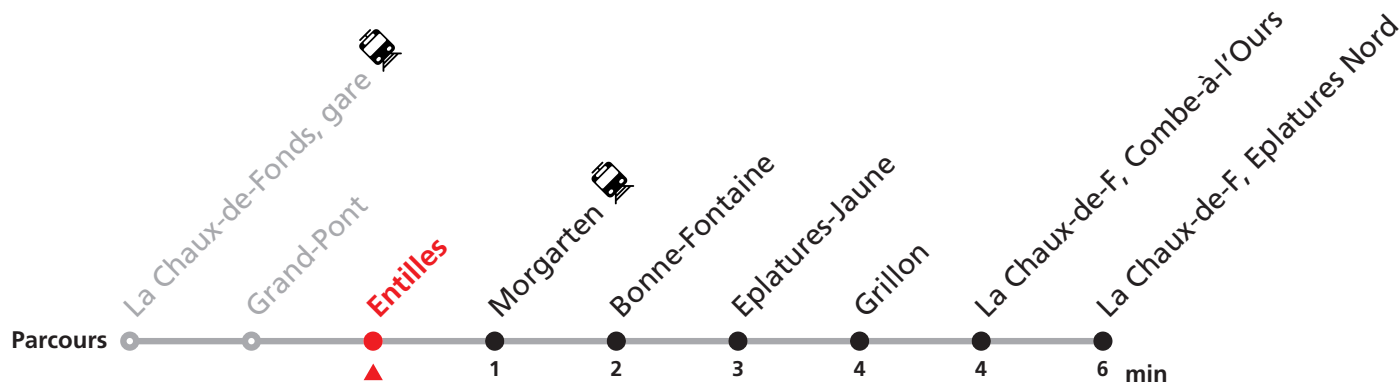

354 La Chaux-de-Fonds gare - Eplatures Nord

Valable du 10.12.2023 au 14.12.2024

Heure	Lundi-Vendredi	Samedi	Dimanche et fêtes
6			35
7			05 35
8			05 35
9			05 35
10			05 35
11			05 35
12			05 35
13			05 35
14			05 35
15			05 35
16			05 35
17			05 35
18			05 35
19		35	05 35
20	35	05 35	05 35
21	05 35	05 35	05 35
22	05 35	05 35	05 35
23	05 40	05 40	05 40

Renseignements

FÊTES :

25-26.12. | 01-02.01. | 01.03. | 29.03 | 01.04. | 01.05. | 09.05. | 20.05. | 01.08. | 16.09.

MOBICITÉ :

Bus sur réservation desservant 5 zones périphériques de la ville de La Chaux-de-Fonds en soirée ainsi que les dimanches et fêtes.

Téléchargez l'application mobile.

Informations pour les voyageurs à mobilité réduite sur : transn.ch/voyager-avec-un-handicap.

Nombre de places et transport des bagages limités, réservation obligatoire pour groupe dès 10 personnes.
Plus d'infos sur www.transn.ch/groupes.