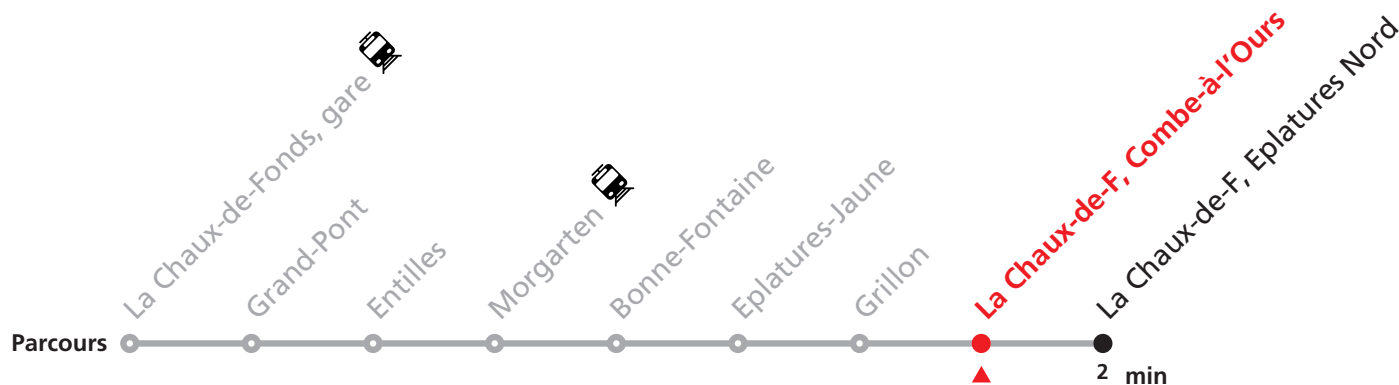

354 La Chaux-de-Fonds gare - Eplatures Nord

Valable du 10.12.2023 au 14.12.2024

Heure	Lundi-Vendredi	Samedi	Dimanche et fêtes
6			39
7			09 39
8			09 39
9			09 39
10			09 39
11			09 39
12			09 39
13			09 39
14			09 39
15			09 39
16			09 39
17			09 39
18			09 39
19		39	09 39
20	39	09 39	09 39
21	09 39	09 39	09 39
22	09 39	09 39	09 39
23	09 44	09 44	09 44

Renseignements

FÊTES :

25-26.12. | 01-02.01. | 01.03. | 29.03 | 01.04. | 01.05. | 09.05. | 20.05. | 01.08. | 16.09.

MOBICITÉ :

Bus sur réservation desservant 5 zones périphériques de la ville de La Chaux-de-Fonds en soirée ainsi que les dimanches et fêtes.