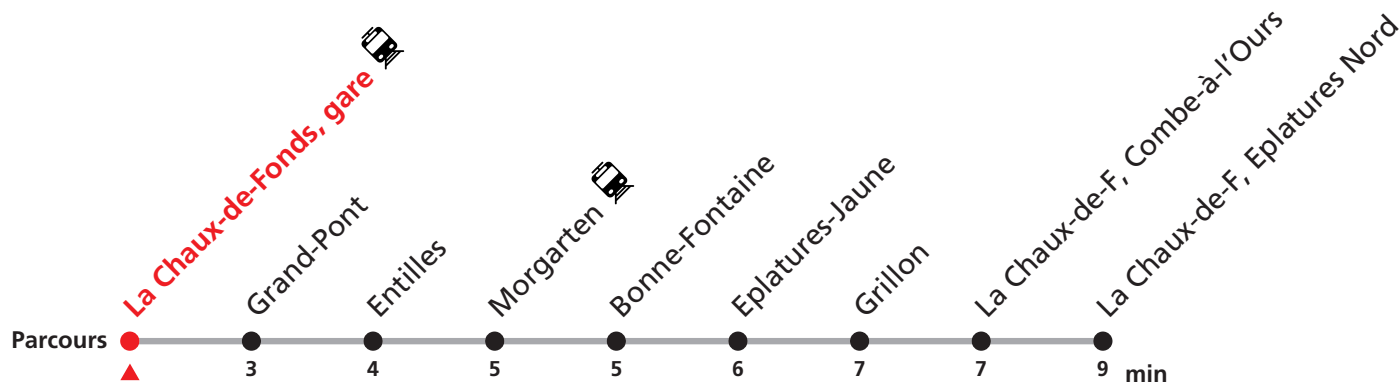

354 La Chaux-de-Fonds gare - Eplatures Nord

Valable du 10.12.2023 au 14.12.2024

Heure	Lundi-Vendredi	Samedi	Dimanche et fêtes
6			32
7			02 32
8			02 32
9			02 32
10			02 32
11			02 32
12			02 32
13			02 32
14			02 32
15			02 32
16			02 32
17			02 32
18			02 32
19		32	02 32
20	32	02 32	02 32
21	02 32	02 32	02 32
22	02 32	02 32	02 32
23	02 37	02 37	02 37