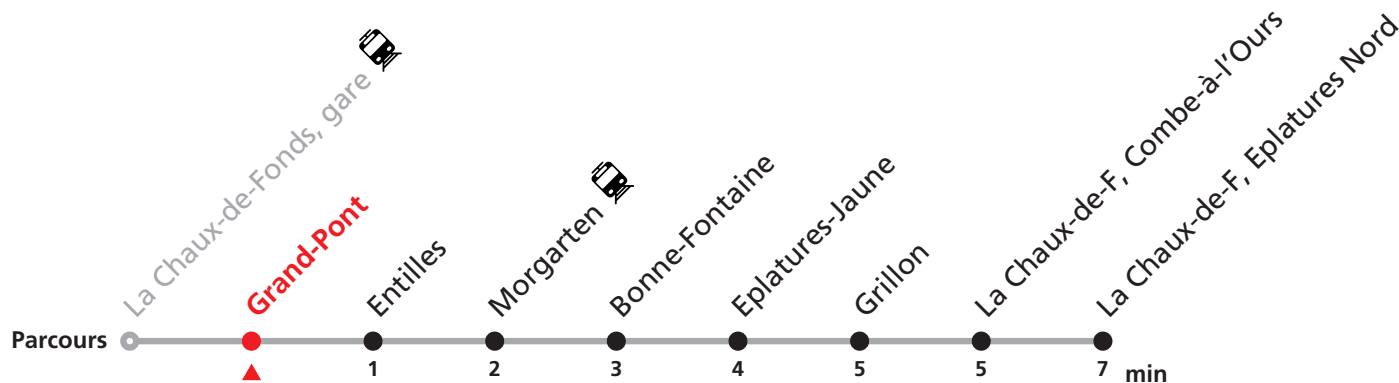

354 La Chaux-de-Fonds gare - Eplatures Nord

Valable du 10.12.2023 au 14.12.2024

Heure	Lundi-Vendredi	Samedi	Dimanche et fêtes
6			34
7			04 34
8			04 34
9			04 34
10			04 34
11			04 34
12			04 34
13			04 34
14			04 34
15			04 34
16			04 34
17			04 34
18			04 34
19		34	04 34
20	34	04 34	04 34
21	04 34	04 34	04 34
22	04 34	04 34	04 34
23	04 39	04 39	04 39