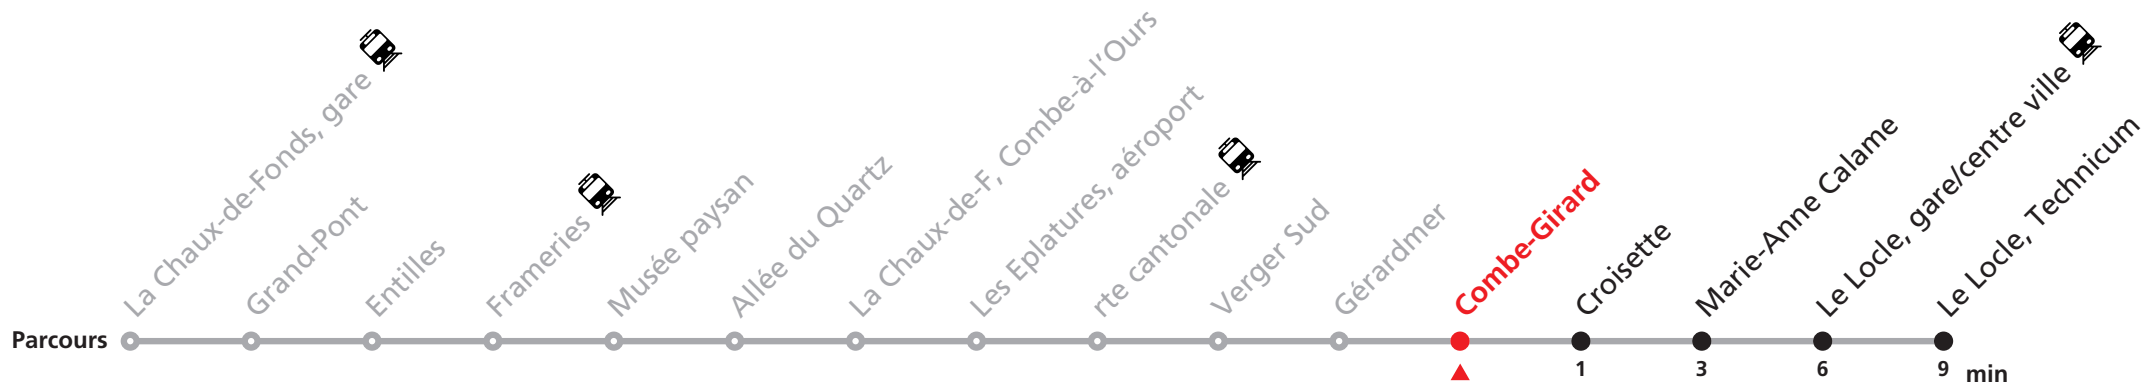

361 La Chaux-de-Fonds - Le Locle

Valable du 10.12.2023 au 06.10.2024

Heure	Lundi-Vendredi
5	36
6	06 21 36 51
7	06 21 36 51
8	06
9	
10	
11	36 51
12	06 21 36 51
13	06 21 36
14	03 33
15	53
16	08 23 38 53
17	08 23 45
18	03 21 33
19	03

Renseignements

Ne circule pas le samedi, le dimanche et durant les fêtes.

FÊTES :

25-26.12. | 01-02.01. | 01.03. | 29.03 | 01.04. | 01.05. | 09.05. | 20.05. | 01.08. | 16.09.

MOBICITÉ LA CHAUX-DE-FONDS :

Bus sur réservation desservant 5 zones périphériques de la ville de La Chaux-de-Fonds en soirée ainsi que les dimanches et fêtes.

Téléchargez l'application mobile.

MOBICITÉ LE LOCLE :

Bus sur réservation en ville du Locle les vendredis et samedis soirs ainsi que les dimanches et fêtes. Ne circule pas les vendredis et samedis durant les vacances horlogères.

Téléchargez l'application mobile.

Informations pour les voyageurs à mobilité réduite sur : [transn.ch/voyager-avec-un-handicap](https://www.transn.ch/voyager-avec-un-handicap).

Nombre de places et transport des bagages limités, réservation obligatoire pour groupe dès 10 personnes.
Plus d'infos sur www.transn.ch/groups.