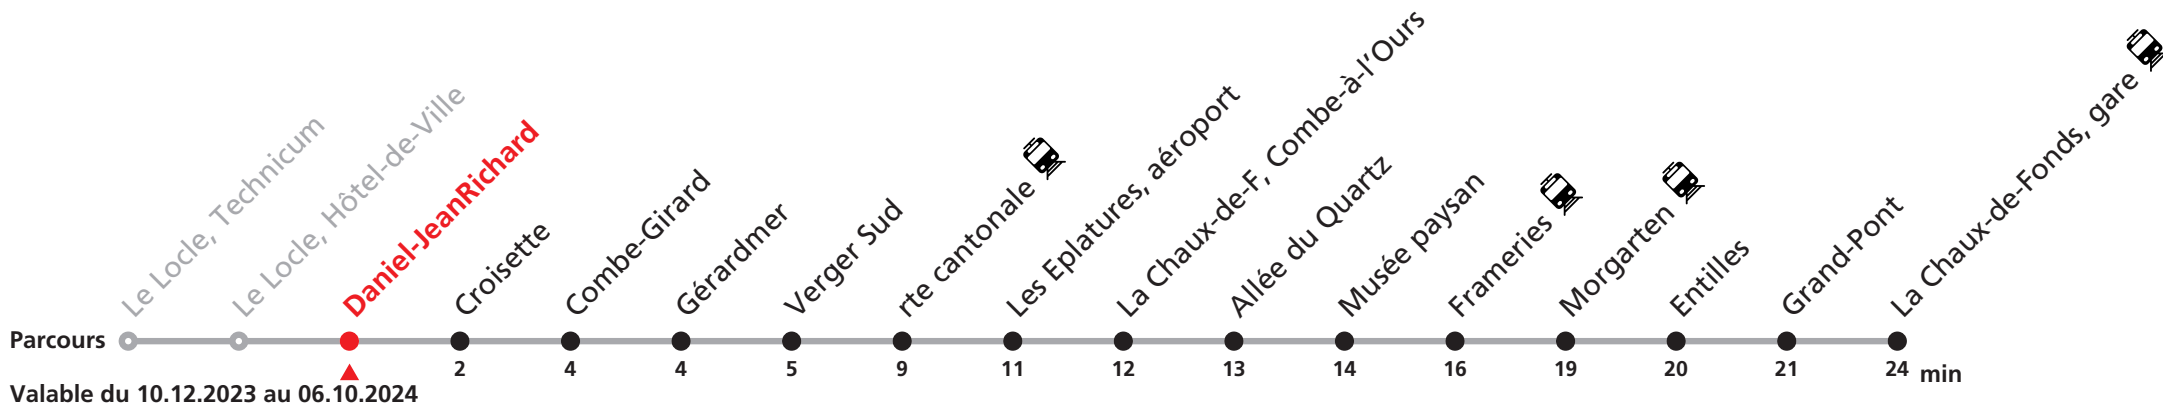

361 Le Locle - La Chaux-de-Fonds

Heure	Lundi-Vendredi
5	51
6	21 36 51
7	06 21 36 48
8	06
9	
10	
11	36 51
12	06 21 36 51
13	06 21 36 51
14	
15	48
16	03 18 33 48
17	03 18 33 51
18	03 36
19	16

Renseignements

Ne circule pas le samedi, le dimanche et durant les fêtes.

FÊTES :

25-26.12. | 01-02.01. | 01.03. | 29.03 | 01.04. | 01.05. | 09.05. | 20.05. | 01.08. | 16.09.

MOBICITÉ LA CHAUX-DE-FONDS :

Bus sur réservation desservant 5 zones périphériques de la ville de La Chaux-de-Fonds en soirée ainsi que les dimanches et fêtes.

Téléchargez l'application mobile.

MOBICITÉ LE LOCLE :

Bus sur réservation en ville du Locle les vendredis et samedis soirs ainsi que les dimanches et fêtes. Ne circule pas les vendredis et samedis durant les vacances horlogères.

Téléchargez l'application mobile.

Informations pour les voyageurs à mobilité réduite sur : transn.ch/voyager-avec-un-handicap.

Nombre de places et transport des bagages limités, réservation obligatoire pour groupe dès 10 personnes.
Plus d'infos sur www.transn.ch/groupes.