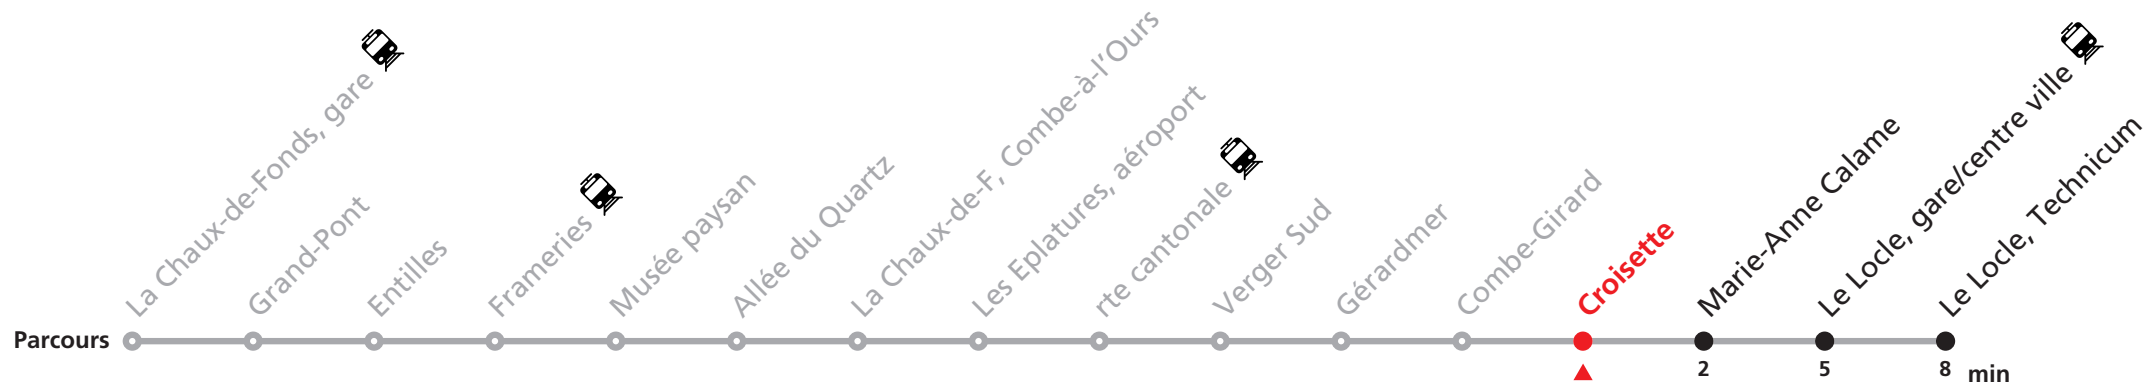

361 La Chaux-de-Fonds - Le Locle

Valable du 10.12.2023 au 06.10.2024

Heure	Lundi-Vendredi
5	37
6	07 22 37 52
7	07 22 37 52
8	07
9	
10	
11	37 52
12	07 22 37 52
13	07 22 37
14	04 34
15	55
16	10 25 40 55
17	10 25 47
18	04 22 34
19	04

Renseignements

Ne circule pas le samedi, le dimanche et durant les fêtes.

FÊTES :

25-26.12. | 01-02.01. | 01.03. | 29.03 | 01.04. | 01.05. | 09.05. | 20.05. | 01.08. | 16.09.

MOBICITÉ LA CHAUX-DE-FONDS :

Bus sur réservation desservant 5 zones périphériques de la ville de La Chaux-de-Fonds en soirée ainsi que les dimanches et fêtes.

Téléchargez l'application mobile.

MOBICITÉ LE LOCLE :

Bus sur réservation en ville du Locle les vendredis et samedis soirs ainsi que les dimanches et fêtes. Ne circule pas les vendredis et samedis durant les vacances horlogères.

Téléchargez l'application mobile.

Informations pour les voyageurs à mobilité réduite sur : [transn.ch/voyager-avec-un-handicap](https://www.transn.ch/voyager-avec-un-handicap).

Nombre de places et transport des bagages limités, réservation obligatoire pour groupe dès 10 personnes.
Plus d'infos sur www.transn.ch/groups.