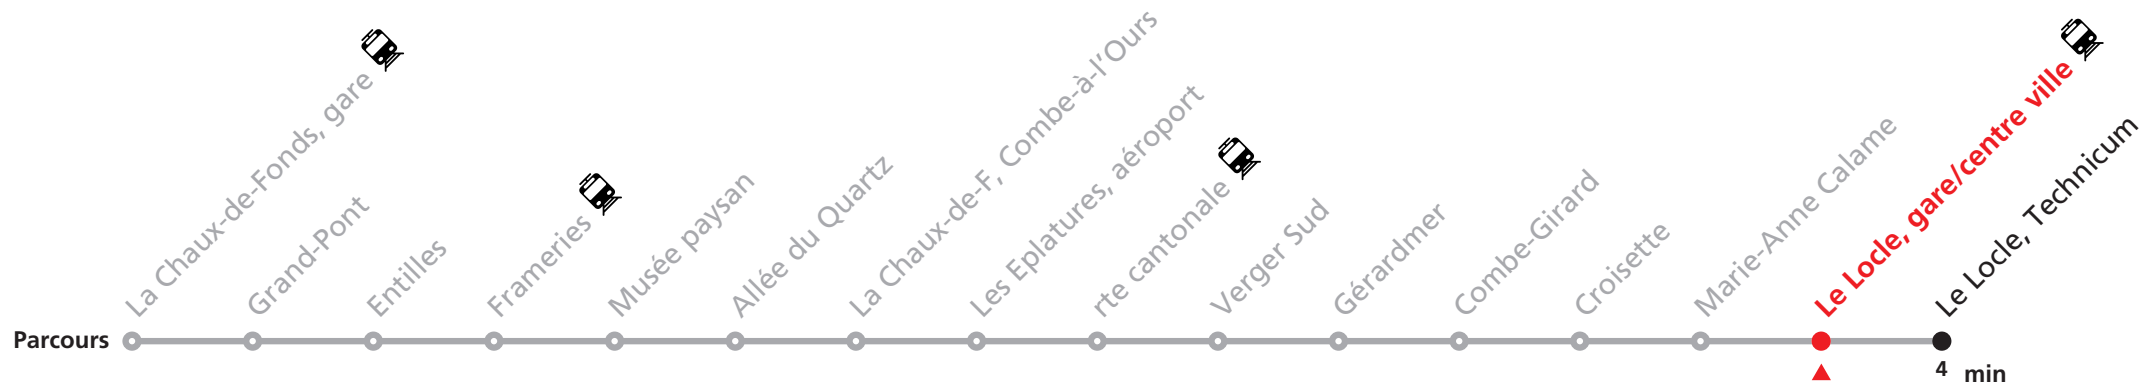

361 La Chaux-de-Fonds - Le Locle

Valable du 10.12.2023 au 06.10.2024

Heure	Lundi-Vendredi
5	41
6	11 26 41 56
7	11 26 41 56
8	11
9	
10	
11	41 56
12	11 26 41 56
13	11 26 41
14	08 38
15	
16	01 16 31 46
17	01 16 31 53
18	08 26 38
19	08

Renseignements

Ne circule pas le samedi, le dimanche et durant les fêtes.

FÊTES :

25-26.12. | 01-02.01. | 01.03. | 29.03 | 01.04. | 01.05. | 09.05. | 20.05. | 01.08. | 16.09.

MOBICITÉ LA CHAUX-DE-FONDS :

Bus sur réservation desservant 5 zones périphériques de la ville de La Chaux-de-Fonds en soirée ainsi que les dimanches et fêtes.

Téléchargez l'application mobile.

MOBICITÉ LE LOCLE :

Bus sur réservation en ville du Locle les vendredis et samedis soirs ainsi que les dimanches et fêtes. Ne circule pas les vendredis et samedis durant les vacances horlogères.

Téléchargez l'application mobile.

Informations pour les voyageurs à mobilité réduite sur : [transn.ch/voyager-avec-un-handicap](https://www.transn.ch/voyager-avec-un-handicap).

Nombre de places et transport des bagages limités, réservation obligatoire pour groupe dès 10 personnes.
Plus d'infos sur www.transn.ch/groups.