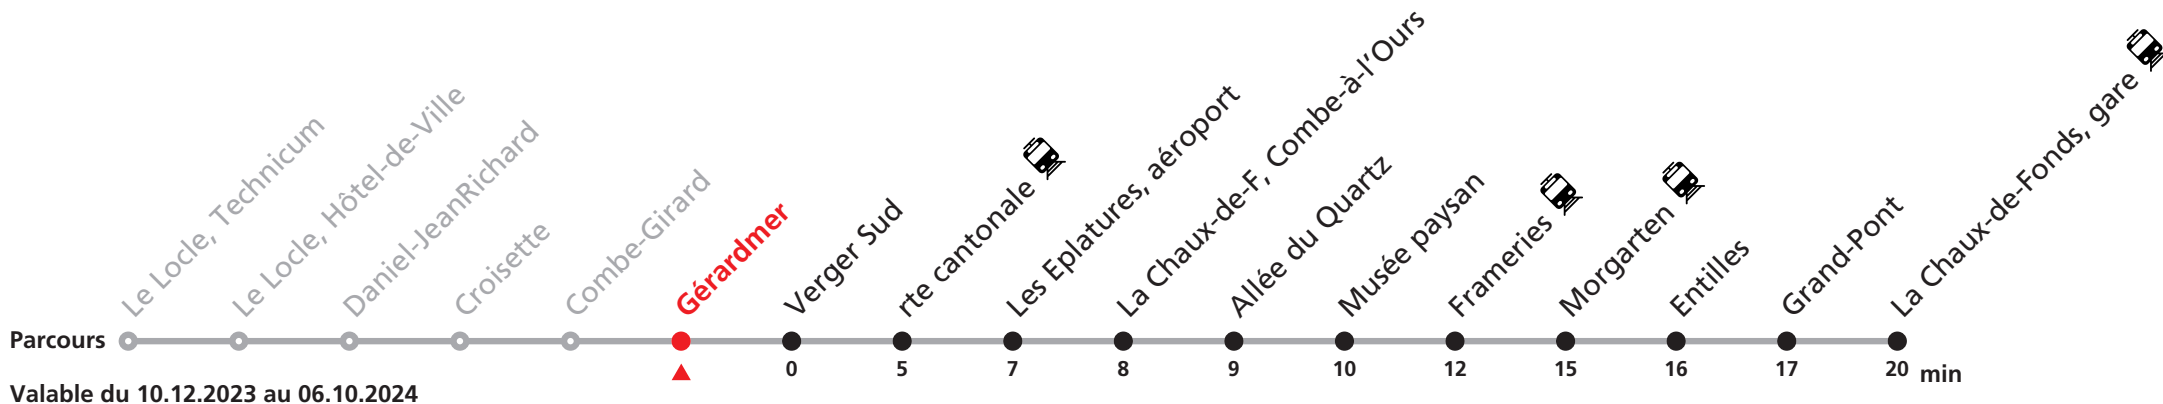

361 Le Locle - La Chaux-de-Fonds

Heure	Lundi-Vendredi
5	54
6	24 39 54
7	10 25 40 52
8	09
9	
10	
11	40 55
12	10 25 40 55
13	10 25 39 54
14	
15	52
16	07 22 37 52
17	07 22 37 55
18	06 39
19	19

Renseignements

Ne circule pas le samedi, le dimanche et durant les fêtes.

FÊTES :

25-26.12. | 01-02.01. | 01.03. | 29.03 | 01.04. | 01.05. | 09.05. | 20.05. | 01.08. | 16.09.

MOBICITÉ LA CHAUX-DE-FONDS :

Bus sur réservation desservant 5 zones périphériques de la ville de La Chaux-de-Fonds en soirée ainsi que les dimanches et fêtes.

Téléchargez l'application mobile.

MOBICITÉ LE LOCLE :

Bus sur réservation en ville du Locle les vendredis et samedis soirs ainsi que les dimanches et fêtes. Ne circule pas les vendredis et samedis durant les vacances horlogères.

Téléchargez l'application mobile.

Informations pour les voyageurs à mobilité réduite sur : [transn.ch/voyager-avec-un-handicap](https://www.transn.ch/voyager-avec-un-handicap).

Nombre de places et transport des bagages limités, réservation obligatoire pour groupe dès 10 personnes.
Plus d'infos sur www.transn.ch/groupes.