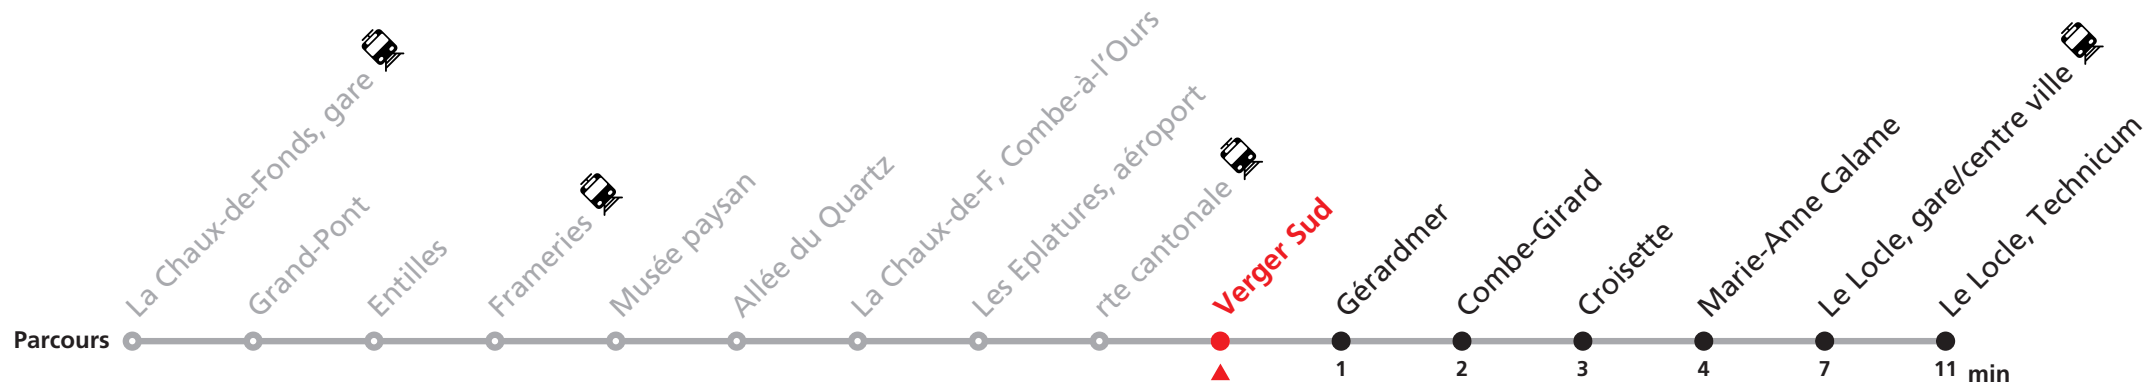

361 La Chaux-de-Fonds - Le Locle

Valable du 10.12.2023 au 06.10.2024

Heure	Lundi-Vendredi
5	35
6	05 20 35 50
7	05 20 35 50
8	05
9	
10	
11	35 50
12	05 20 35 50
13	05 20 35
14	02 32
15	51
16	06 21 36 51
17	06 21 43
18	02 20 32
19	02

Renseignements

Ne circule pas le samedi, le dimanche et durant les fêtes.

FÊTES :

25-26.12. | 01-02.01. | 01.03. | 29.03 | 01.04. | 01.05. | 09.05. | 20.05. | 01.08. | 16.09.

MOBICITÉ LA CHAUX-DE-FONDS :

Bus sur réservation desservant 5 zones périphériques de la ville de La Chaux-de-Fonds en soirée ainsi que les dimanches et fêtes.

Téléchargez l'application mobile.

MOBICITÉ LE LOCLE :

Bus sur réservation en ville du Locle les vendredis et samedis soirs ainsi que les dimanches et fêtes. Ne circule pas les vendredis et samedis durant les vacances horlogères.

Téléchargez l'application mobile.

Informations pour les voyageurs à mobilité réduite sur : transn.ch/voyager-avec-un-handicap.

Nombre de places et transport des bagages limités, réservation obligatoire pour groupe dès 10 personnes.
Plus d'infos sur www.transn.ch/groups.