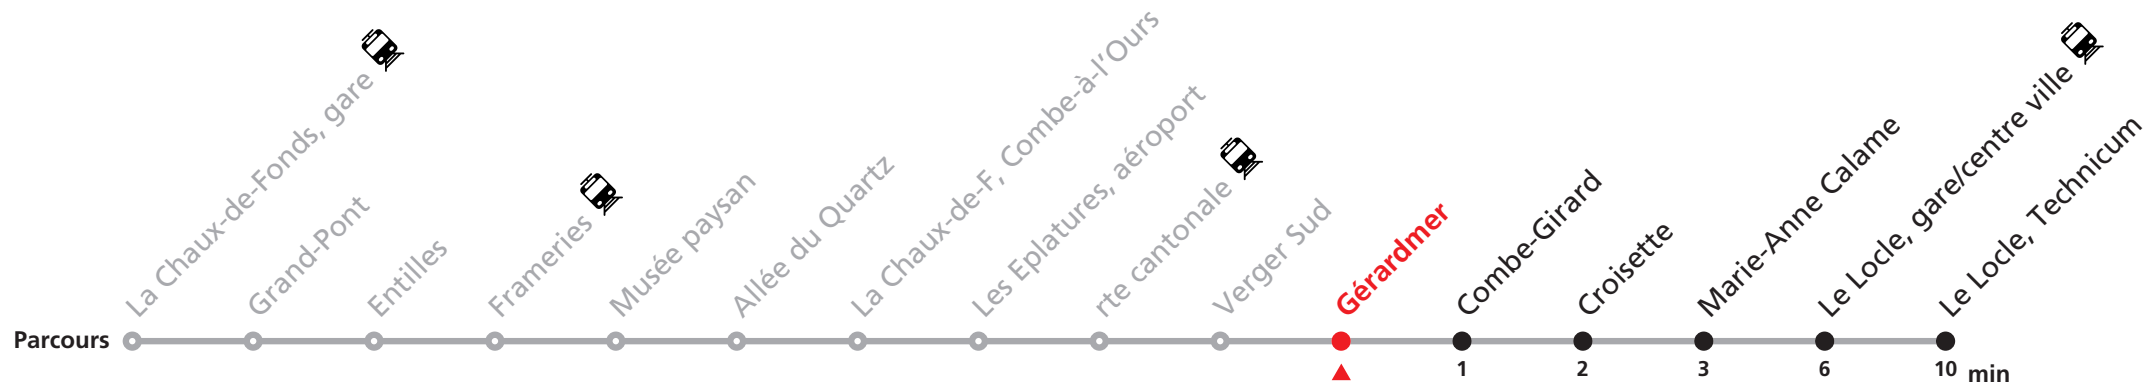

361 La Chaux-de-Fonds - Le Locle

Valable du 10.12.2023 au 06.10.2024

Heure	Lundi-Vendredi
5	36
6	06 21 36 51
7	06 21 36 51
8	06
9	
10	
11	36 51
12	06 21 36 51
13	06 21 36
14	03 33
15	52
16	07 22 37 52
17	07 22 44
18	03 21 33
19	03

Renseignements

Ne circule pas le samedi, le dimanche et durant les fêtes.

FÊTES :

25-26.12. | 01-02.01. | 01.03. | 29.03 | 01.04. | 01.05. | 09.05. | 20.05. | 01.08. | 16.09.

MOBICITÉ LA CHAUX-DE-FONDS :

Bus sur réservation desservant 5 zones périphériques de la ville de La Chaux-de-Fonds en soirée ainsi que les dimanches et fêtes.

Téléchargez l'application mobile.

MOBICITÉ LE LOCLE :

Bus sur réservation en ville du Locle les vendredis et samedis soirs ainsi que les dimanches et fêtes. Ne circule pas les vendredis et samedis durant les vacances horlogères.

Téléchargez l'application mobile.

Informations pour les voyageurs à mobilité réduite sur : [transn.ch/voyager-avec-un-handicap](https://www.transn.ch/voyager-avec-un-handicap).

Nombre de places et transport des bagages limités, réservation obligatoire pour groupe dès 10 personnes.
Plus d'infos sur www.transn.ch/groups.