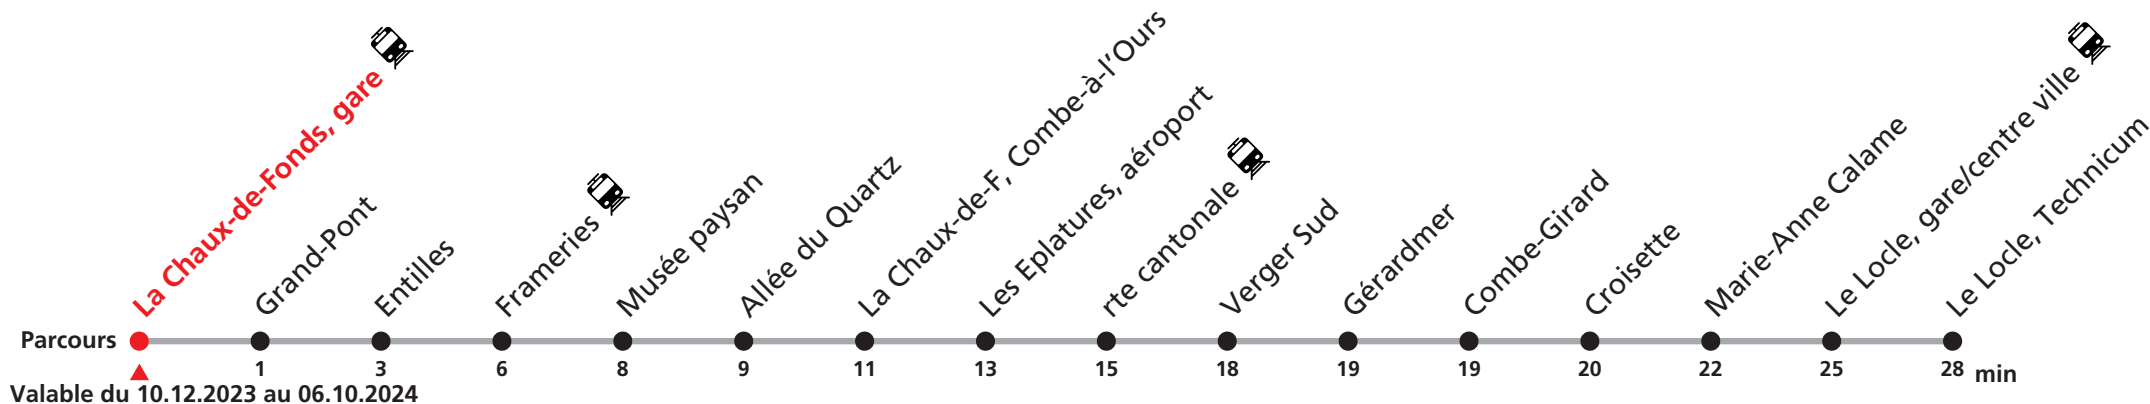

# 361 La Chaux-de-Fonds - Le Locle

Heure	Lundi-Vendredi
5	48
6	03 18 33 48
7	03 18 33 48
8	
9	
10	
11	33 48
12	03 18 33 48
13	03 18 45
14	15
15	33 48
16	03 18 33 48
17	03 25 45
18	03 15 45