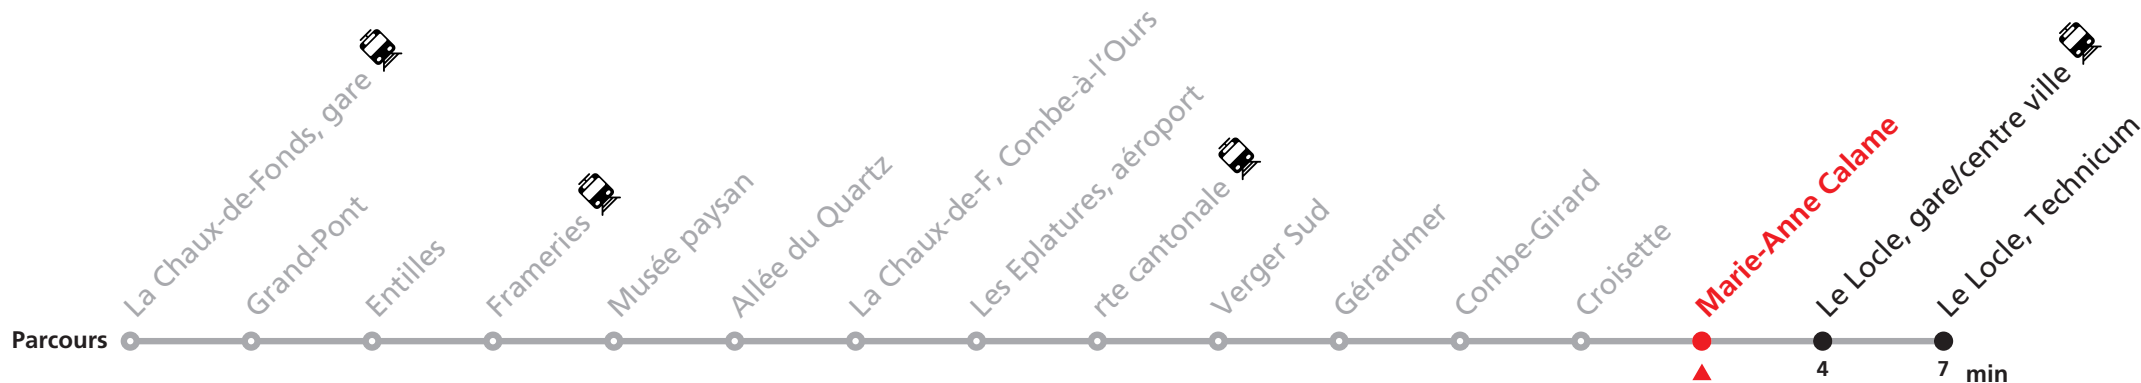

361 La Chaux-de-Fonds - Le Locle

Valable du 10.12.2023 au 06.10.2024

Heure	Lundi-Vendredi
5	38
6	08 23 38 53
7	08 23 38 53
8	08
9	
10	
11	38 53
12	08 23 38 53
13	08 23 38
14	05 35
15	57
16	12 27 42 57
17	12 27 49
18	05 23 35
19	05

Renseignements

Ne circule pas le samedi, le dimanche et durant les fêtes.

FÊTES :

25-26.12. | 01-02.01. | 01.03. | 29.03 | 01.04. | 01.05. | 09.05. | 20.05. | 01.08. | 16.09.

MOBICITÉ LA CHAUX-DE-FONDS :

Bus sur réservation desservant 5 zones périphériques de la ville de La Chaux-de-Fonds en soirée ainsi que les dimanches et fêtes.

Téléchargez l'application mobile.

MOBICITÉ LE LOCLE :

Bus sur réservation en ville du Locle les vendredis et samedis soirs ainsi que les dimanches et fêtes. Ne circule pas les vendredis et samedis durant les vacances horlogères.

Téléchargez l'application mobile.

Informations pour les voyageurs à mobilité réduite sur : [transn.ch/voyager-avec-un-handicap](https://www.transn.ch/voyager-avec-un-handicap).

Nombre de places et transport des bagages limités, réservation obligatoire pour groupe dès 10 personnes.
Plus d'infos sur www.transn.ch/groups.