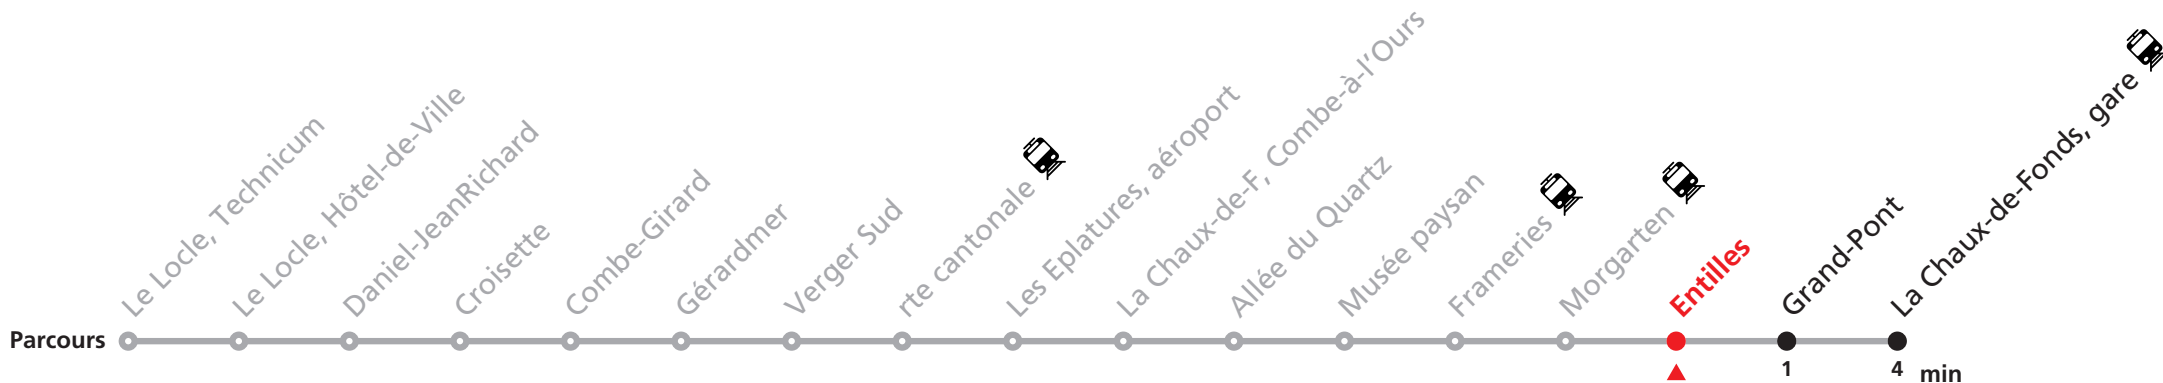

361 Le Locle - La Chaux-de-Fonds

Valable du 10.12.2023 au 06.10.2024

Heure	Lundi-Vendredi
5	40
6	08 38 53
7	08 26 41 56
8	08 23
9	
10	
11	25 56
12	11 26 41 56
13	11 26 41 53
14	08
15	
16	08 23 38 53
17	08 23 38 53
18	11 20 53
19	33

Renseignements

Ne circule pas le samedi, le dimanche et durant les fêtes.

FÊTES :

25-26.12. | 01-02.01. | 01.03. | 29.03 | 01.04. | 01.05. | 09.05. | 20.05. | 01.08. | 16.09.

MOBICITÉ LA CHAUX-DE-FONDS :

Bus sur réservation desservant 5 zones périphériques de la ville de La Chaux-de-Fonds en soirée ainsi que les dimanches et fêtes.

Téléchargez l'application mobile.

MOBICITÉ LE LOCLE :

Bus sur réservation en ville du Locle les vendredis et samedis soirs ainsi que les dimanches et fêtes. Ne circule pas les vendredis et samedis durant les vacances horlogères.

Téléchargez l'application mobile.

Informations pour les voyageurs à mobilité réduite sur : [transn.ch/voyager-avec-un-handicap](https://www.transn.ch/voyager-avec-un-handicap).

Nombre de places et transport des bagages limités, réservation obligatoire pour groupe dès 10 personnes.
Plus d'infos sur www.transn.ch/groupes.