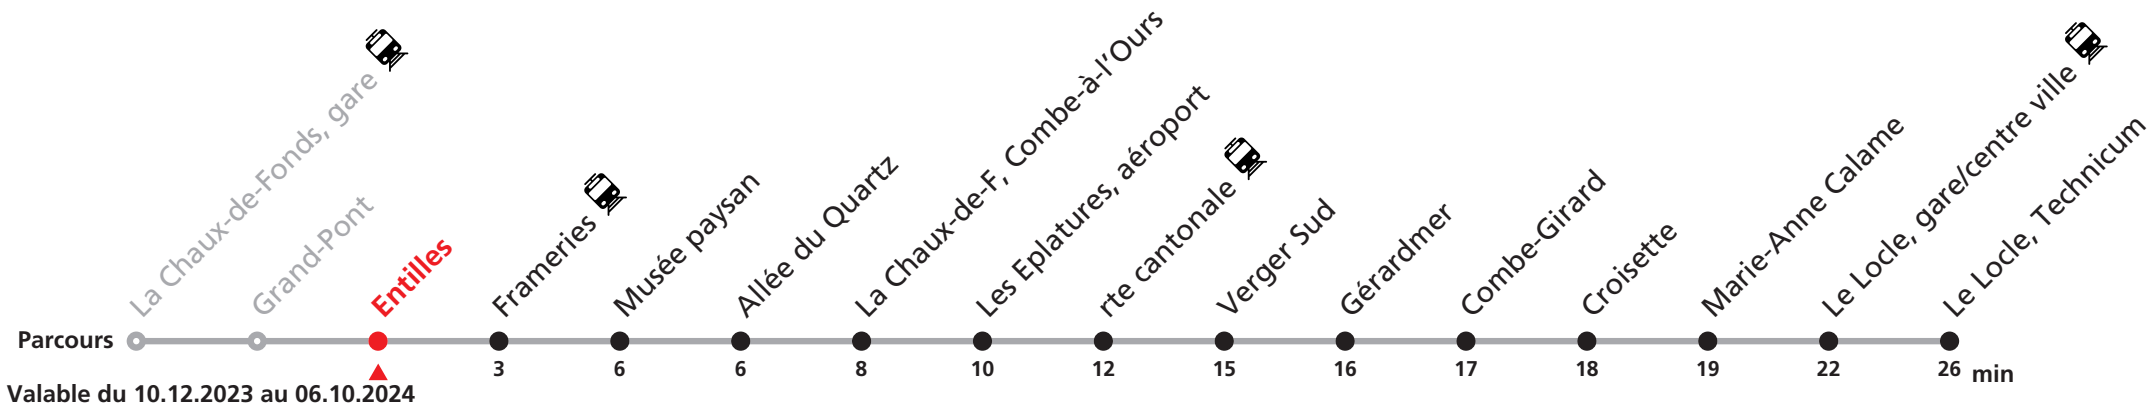

361 La Chaux-de-Fonds - Le Locle

Heure	Lundi-Vendredi
5	50
6	05 20 35 50
7	05 20 35 50
8	
9	
10	
11	35 50
12	05 20 35 50
13	05 20 47
14	17
15	35 50
16	05 20 35 50
17	05 27 47
18	05 17 47

Renseignements

Ne circule pas le samedi, le dimanche et durant les fêtes.

FÊTES :

25-26.12. | 01-02.01. | 01.03. | 29.03 | 01.04. | 01.05. | 09.05. | 20.05. | 01.08. | 16.09.

MOBICITÉ LA CHAUX-DE-FONDS :

Bus sur réservation desservant 5 zones périphériques de la ville de La Chaux-de-Fonds en soirée ainsi que les dimanches et fêtes.

Téléchargez l'application mobile.

MOBICITÉ LE LOCLE :

Bus sur réservation en ville du Locle les vendredis et samedis soirs ainsi que les dimanches et fêtes. Ne circule pas les vendredis et samedis durant les vacances horlogères.

Téléchargez l'application mobile.

Informations pour les voyageurs à mobilité réduite sur : [transn.ch/voyager-avec-un-handicap](https://www.transn.ch/voyager-avec-un-handicap).

Nombre de places et transport des bagages limités, réservation obligatoire pour groupe dès 10 personnes.
Plus d'infos sur www.transn.ch/groupes.