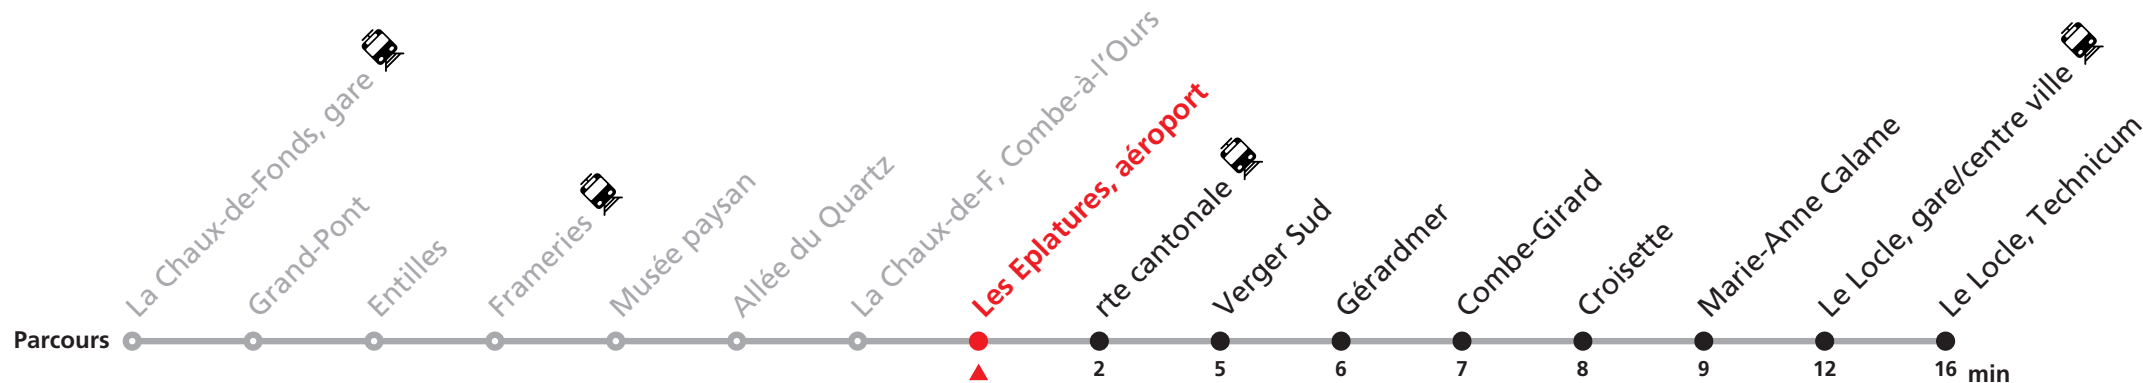

361 La Chaux-de-Fonds - Le Locle

Valable du 10.12.2023 au 06.10.2024

Heure	Lundi-Vendredi
5	30
6	00 15 30 45
7	00 15 30 45
8	00
9	
10	
11	30 45
12	00 15 30 45
13	00 15 30 57
14	27
15	46
16	01 16 31 46
17	01 16 38 57
18	15 27 57

Renseignements

Ne circule pas le samedi, le dimanche et durant les fêtes.

FÊTES :

25-26.12. | 01-02.01. | 01.03. | 29.03 | 01.04. | 01.05. | 09.05. | 20.05. | 01.08. | 16.09.

MOBICITÉ LA CHAUX-DE-FONDS :

Bus sur réservation desservant 5 zones périphériques de la ville de La Chaux-de-Fonds en soirée ainsi que les dimanches et fêtes.

Téléchargez l'application mobile.

MOBICITÉ LE LOCLE :

Bus sur réservation en ville du Locle les vendredis et samedis soirs ainsi que les dimanches et fêtes. Ne circule pas les vendredis et samedis durant les vacances horlogères.

Téléchargez l'application mobile.

Informations pour les voyageurs à mobilité réduite sur : transn.ch/voyager-avec-un-handicap.

Nombre de places et transport des bagages limités, réservation obligatoire pour groupe dès 10 personnes. Plus d'infos sur www.transn.ch/groupes.