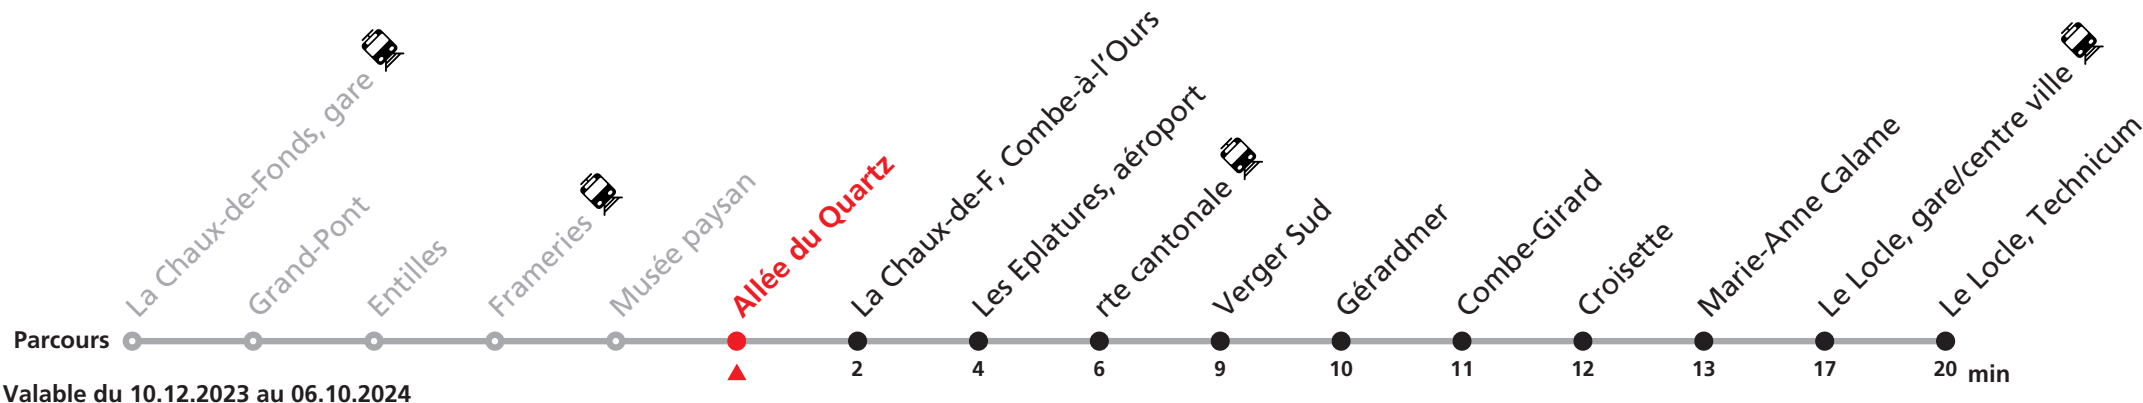

361 La Chaux-de-Fonds - Le Locle

Heure	Lundi-Vendredi
5	56
6	11 26 41 56
7	11 26 41 56
8	
9	
10	
11	41 56
12	11 26 41 56
13	11 26 53
14	23
15	42 57
16	12 27 42 57
17	12 34 53
18	11 23 53

Renseignements

Ne circule pas le samedi, le dimanche et durant les fêtes.

FÊTES :

25-26.12. | 01-02.01. | 01.03. | 29.03 | 01.04. | 01.05. | 09.05. | 20.05. | 01.08. | 16.09.

MOBICITÉ LA CHAUX-DE-FONDS :

Bus sur réservation desservant 5 zones périphériques de la ville de La Chaux-de-Fonds en soirée ainsi que les dimanches et fêtes.

Téléchargez l'application mobile.

MOBICITÉ LE LOCLE :

Bus sur réservation en ville du Locle les vendredis et samedis soirs ainsi que les dimanches et fêtes. Ne circule pas les vendredis et samedis durant les vacances horlogères.

Téléchargez l'application mobile.

Informations pour les voyageurs à mobilité réduite sur : [transn.ch/voyager-avec-un-handicap](https://www.transn.ch/voyager-avec-un-handicap).

Nombre de places et transport des bagages limités, réservation obligatoire pour groupe dès 10 personnes.
Plus d'infos sur www.transn.ch/groupes.