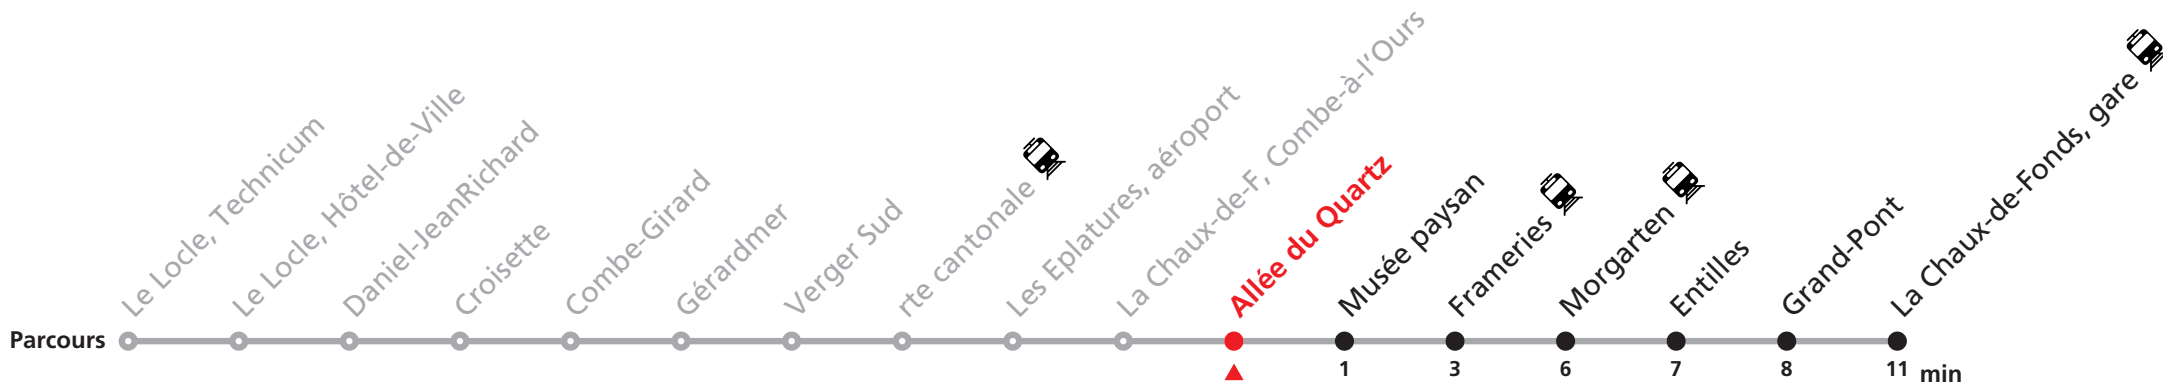

361 Le Locle - La Chaux-de-Fonds

Valable du 10.12.2023 au 06.10.2024

Heure	Lundi-Vendredi
5	34
6	02 32 47
7	02 19 34 49
8	01 17
9	
10	
11	19 49
12	04 19 34 49
13	04 19 34 47
14	02
15	
16	01 16 31 46
17	01 16 31 46
18	04 14 47
19	27

Renseignements

Ne circule pas le samedi, le dimanche et durant les fêtes.

FÊTES :

25-26.12. | 01-02.01. | 01.03. | 29.03 | 01.04. | 01.05. | 09.05. | 20.05. | 01.08. | 16.09.

MOBICITÉ LA CHAUX-DE-FONDS :

Bus sur réservation desservant 5 zones périphériques de la ville de La Chaux-de-Fonds en soirée ainsi que les dimanches et fêtes.

Téléchargez l'application mobile.

MOBICITÉ LE LOCLE :

Bus sur réservation en ville du Locle les vendredis et samedis soirs ainsi que les dimanches et fêtes. Ne circule pas les vendredis et samedis durant les vacances horlogères.

Téléchargez l'application mobile.

Informations pour les voyageurs à mobilité réduite sur : [transn.ch/voyager-avec-un-handicap](https://www.transn.ch/voyager-avec-un-handicap).

Nombre de places et transport des bagages limités, réservation obligatoire pour groupe dès 10 personnes.
Plus d'infos sur www.transn.ch/groupes.