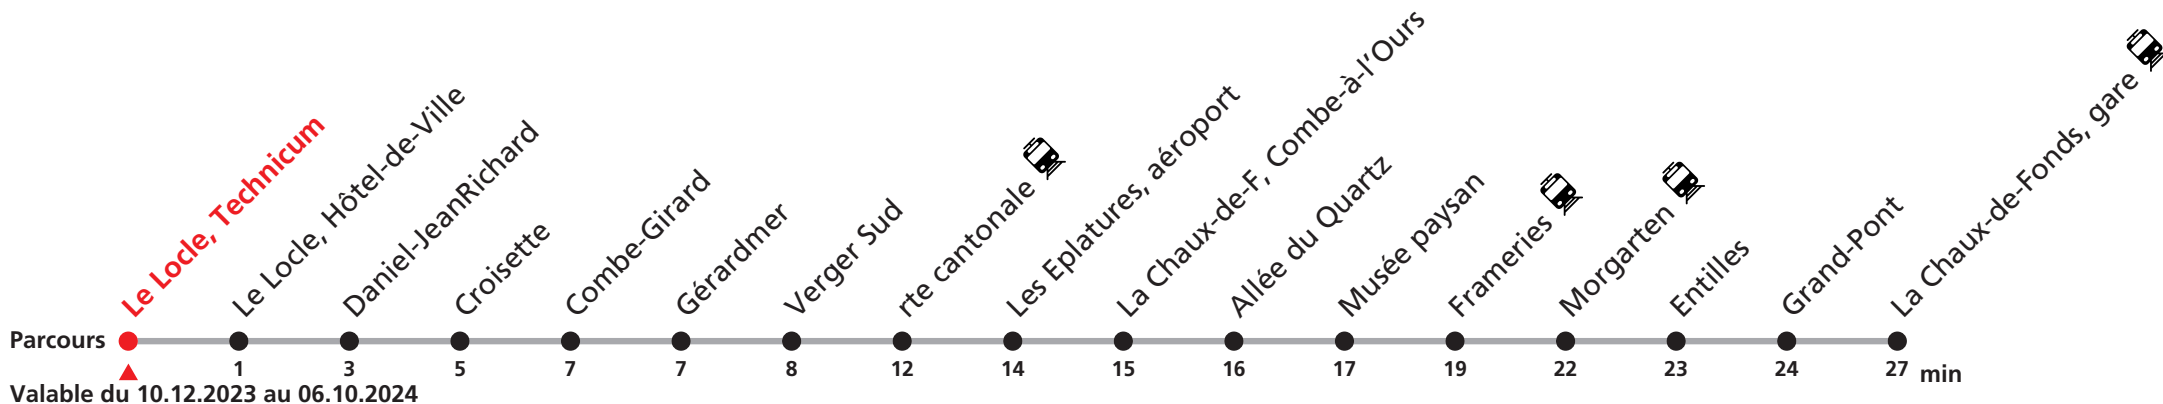

361 Le Locle - La Chaux-de-Fonds

Heure	Lundi-Vendredi
5	48
6	18 33 48
7	03 18 33 45
8	03
9	
10	
11	33 48
12	03 18 33 48
13	03 18 33 48
14	
15	45
16	00 15 30 45
17	00 15 30 48
18	00 33
19	13

Renseignements

Ne circule pas le samedi, le dimanche et durant les fêtes.

FÊTES :

25-26.12. | 01-02.01. | 01.03. | 29.03 | 01.04. | 01.05. | 09.05. | 20.05. | 01.08. | 16.09.

MOBICITÉ LA CHAUX-DE-FONDS :

Bus sur réservation desservant 5 zones périphériques de la ville de La Chaux-de-Fonds en soirée ainsi que les dimanches et fêtes.

Téléchargez l'application mobile.

MOBICITÉ LE LOCLE :

Bus sur réservation en ville du Locle les vendredis et samedis soirs ainsi que les dimanches et fêtes. Ne circule pas les vendredis et samedis durant les vacances horlogères.

Téléchargez l'application mobile.

Informations pour les voyageurs à mobilité réduite sur : [transn.ch/voyager-avec-un-handicap](https://www.transn.ch/voyager-avec-un-handicap).

Nombre de places et transport des bagages limités, réservation obligatoire pour groupe dès 10 personnes.
Plus d'infos sur www.transn.ch/groupes.