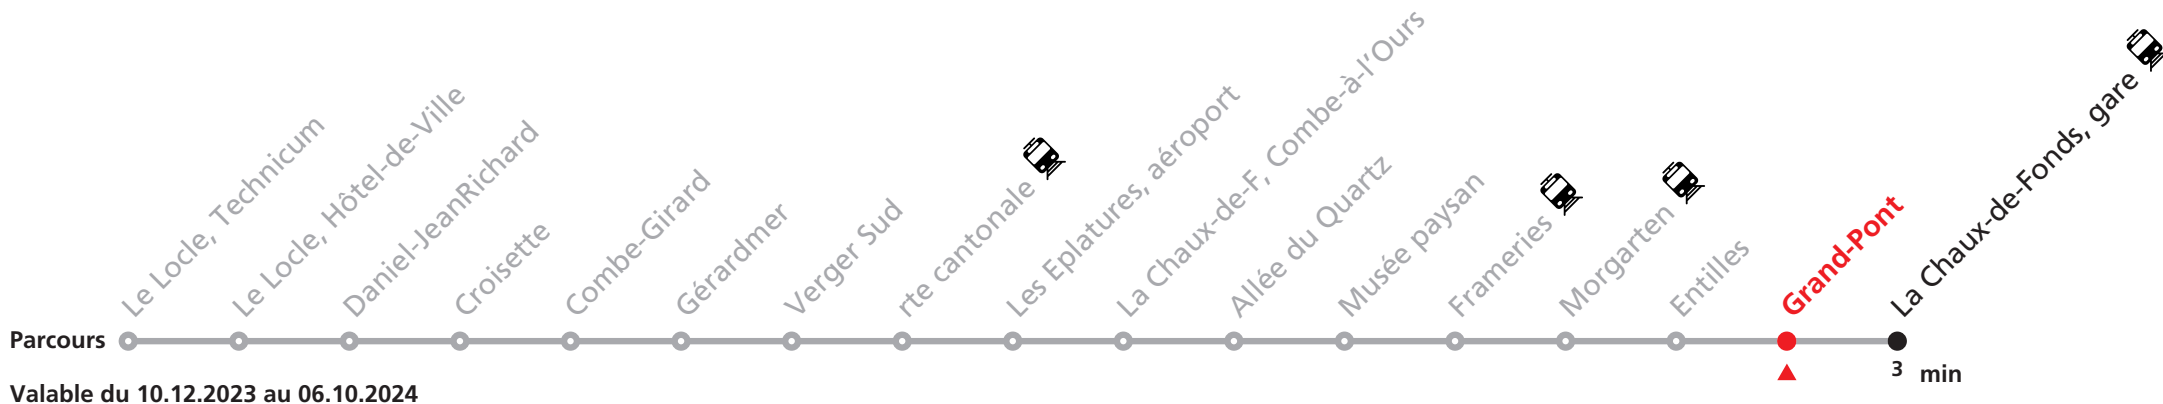

361 Le Locle - La Chaux-de-Fonds

Heure	Lundi-Vendredi
5	41
6	09 39 54
7	09 27 42 57
8	09 24
9	
10	
11	26 57
12	12 27 42 57
13	12 27 42 54
14	09
15	
16	09 24 39 54
17	09 24 39 54
18	12 21 54
19	34

Renseignements

Ne circule pas le samedi, le dimanche et durant les fêtes.

FÊTES :

25-26.12. | 01-02.01. | 01.03. | 29.03 | 01.04. | 01.05. | 09.05. | 20.05. | 01.08. | 16.09.

MOBICITÉ LA CHAUX-DE-FONDS :

Bus sur réservation desservant 5 zones périphériques de la ville de La Chaux-de-Fonds en soirée ainsi que les dimanches et fêtes.

Téléchargez l'application mobile.

MOBICITÉ LE LOCLE :

Bus sur réservation en ville du Locle les vendredis et samedis soirs ainsi que les dimanches et fêtes. Ne circule pas les vendredis et samedis durant les vacances horlogères.

Téléchargez l'application mobile.

Informations pour les voyageurs à mobilité réduite sur : [transn.ch/voyager-avec-un-handicap](https://www.transn.ch/voyager-avec-un-handicap).

Nombre de places et transport des bagages limités, réservation obligatoire pour groupe dès 10 personnes. Plus d'infos sur www.transn.ch/groups.