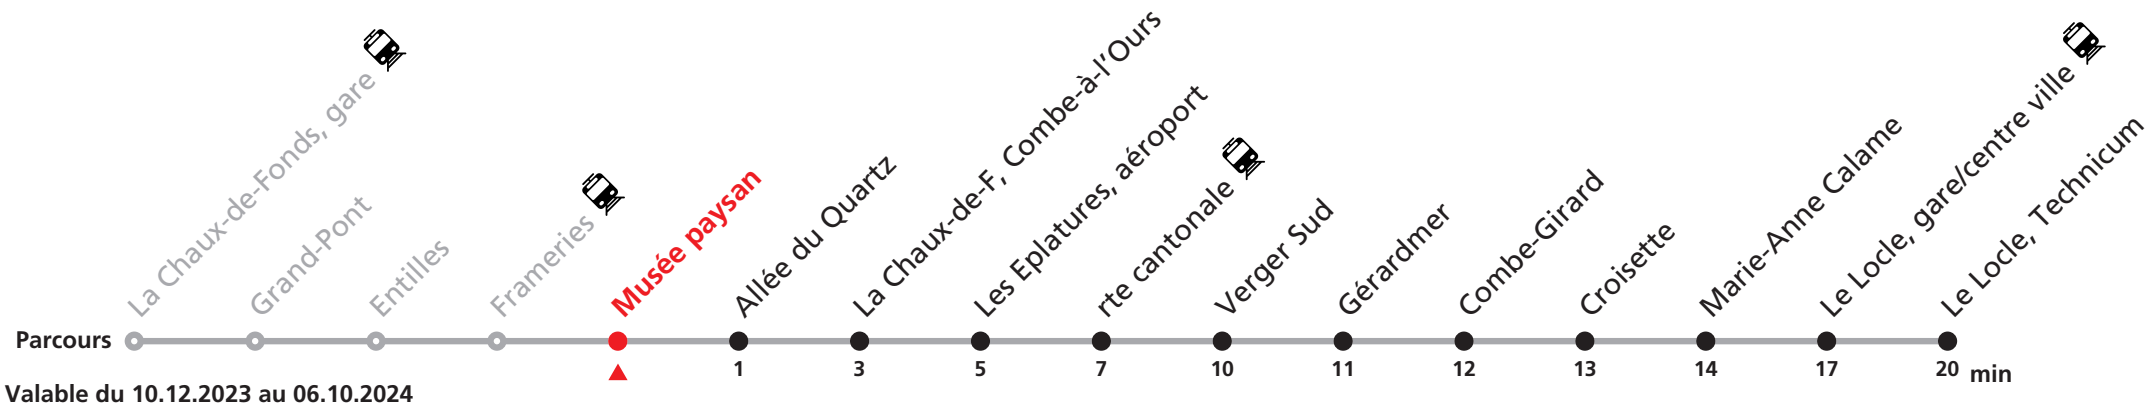

361 La Chaux-de-Fonds - Le Locle

Heure	Lundi-Vendredi
5	55
6	10 25 40 55
7	10 25 40 55
8	
9	
10	
11	40 55
12	10 25 40 55
13	10 25 52
14	22
15	41 56
16	11 26 41 56
17	11 33 52
18	10 22 52

Renseignements

Ne circule pas le samedi, le dimanche et durant les fêtes.

FÊTES :

25-26.12. | 01-02.01. | 01.03. | 29.03 | 01.04. | 01.05. | 09.05. | 20.05. | 01.08. | 16.09.

MOBICITÉ LA CHAUX-DE-FONDS :

Bus sur réservation desservant 5 zones périphériques de la ville de La Chaux-de-Fonds en soirée ainsi que les dimanches et fêtes.

Téléchargez l'application mobile.

MOBICITÉ LE LOCLE :

Bus sur réservation en ville du Locle les vendredis et samedis soirs ainsi que les dimanches et fêtes. Ne circule pas les vendredis et samedis durant les vacances horlogères.

Téléchargez l'application mobile.

Informations pour les voyageurs à mobilité réduite sur : [transn.ch/voyager-avec-un-handicap](https://www.transn.ch/voyager-avec-un-handicap).

Nombre de places et transport des bagages limités, réservation obligatoire pour groupe dès 10 personnes. Plus d'infos sur www.transn.ch/groupes.