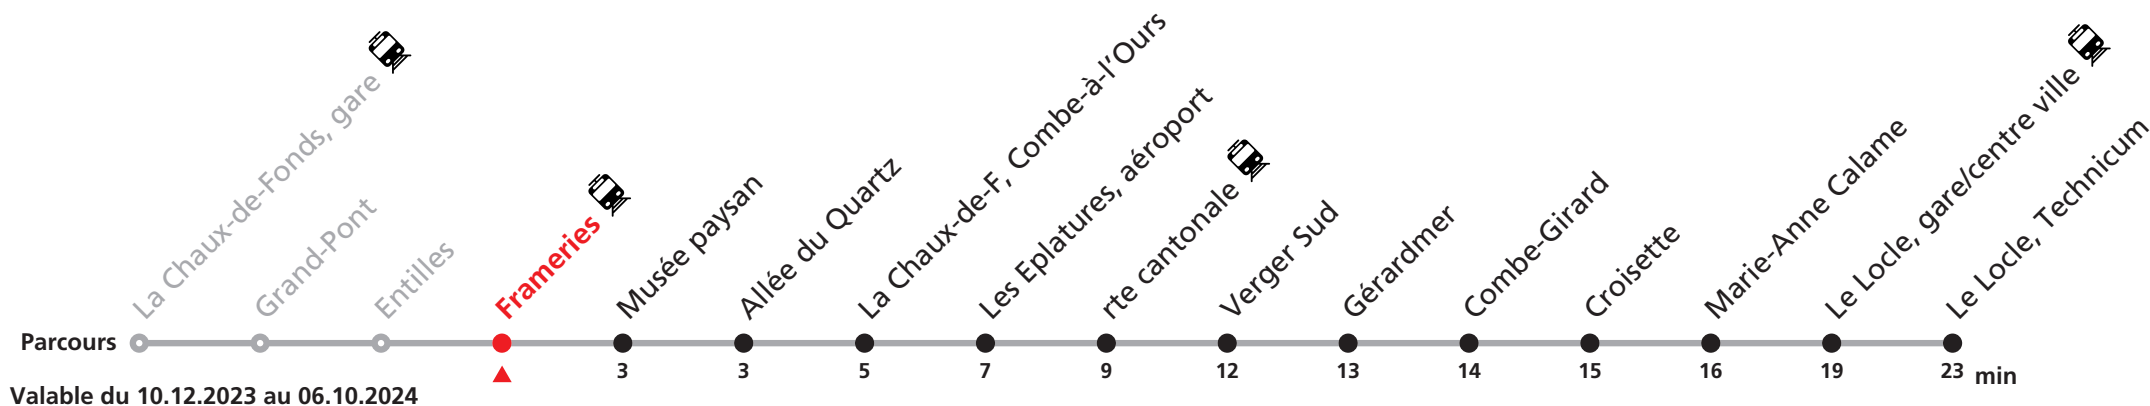

361 La Chaux-de-Fonds - Le Locle

Heure	Lundi-Vendredi
5	53
6	08 23 38 53
7	08 23 38 53
8	
9	
10	
11	38 53
12	08 23 38 53
13	08 23 50
14	20
15	38 53
16	08 23 38 53
17	08 30 50
18	08 20 50

Renseignements

Ne circule pas le samedi, le dimanche et durant les fêtes.

FÊTES :

25-26.12. | 01-02.01. | 01.03. | 29.03 | 01.04. | 01.05. | 09.05. | 20.05. | 01.08. | 16.09.

MOBICITÉ LA CHAUX-DE-FONDS :

Bus sur réservation desservant 5 zones périphériques de la ville de La Chaux-de-Fonds en soirée ainsi que les dimanches et fêtes.

Téléchargez l'application mobile.

MOBICITÉ LE LOCLE :

Bus sur réservation en ville du Locle les vendredis et samedis soirs ainsi que les dimanches et fêtes. Ne circule pas les vendredis et samedis durant les vacances horlogères.

Téléchargez l'application mobile.

Informations pour les voyageurs à mobilité réduite sur : [transn.ch/voyager-avec-un-handicap](https://www.transn.ch/voyager-avec-un-handicap).

Nombre de places et transport des bagages limités, réservation obligatoire pour groupe dès 10 personnes.
Plus d'infos sur www.transn.ch/groupes.