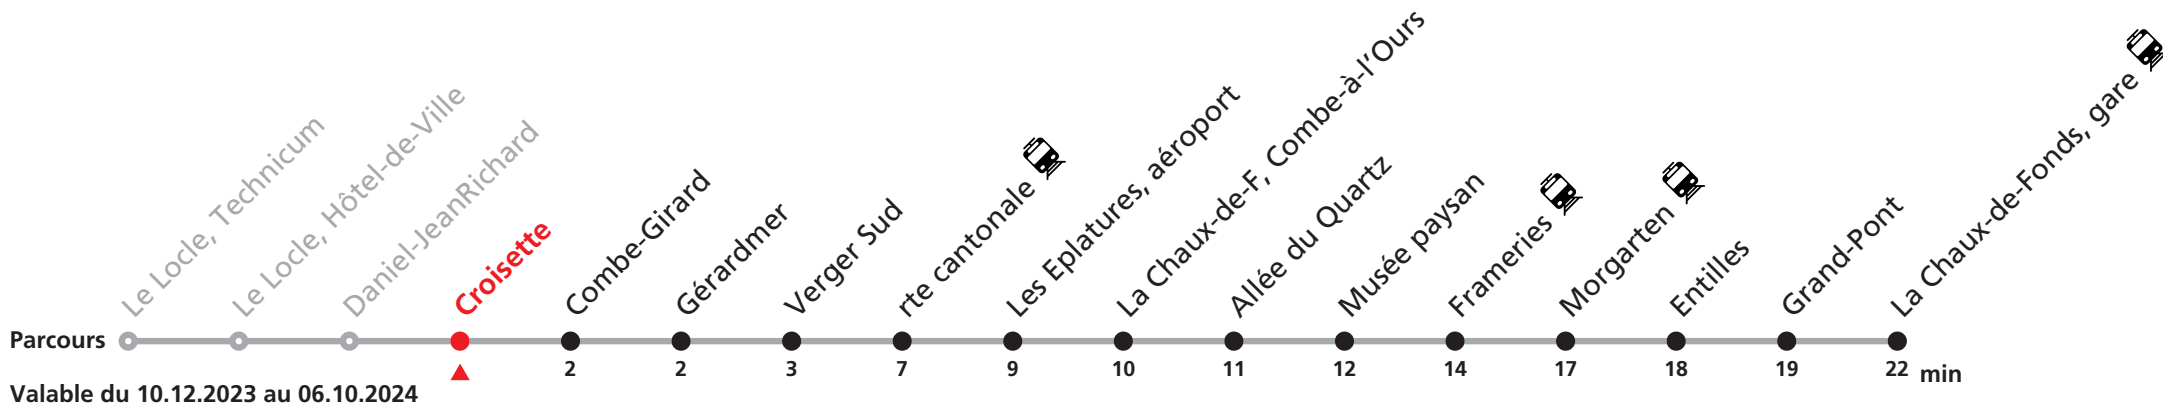

361 Le Locle - La Chaux-de-Fonds

Heure	Lundi-Vendredi
5	53
6	23 38 53
7	08 23 38 50
8	08
9	
10	
11	38 53
12	08 23 38 53
13	08 23 38 53
14	
15	50
16	05 20 35 50
17	05 20 35 53
18	05 38
19	18

Renseignements

Ne circule pas le samedi, le dimanche et durant les fêtes.

FÊTES :

25-26.12. | 01-02.01. | 01.03. | 29.03 | 01.04. | 01.05. | 09.05. | 20.05. | 01.08. | 16.09.

MOBICITÉ LA CHAUX-DE-FONDS :

Bus sur réservation desservant 5 zones périphériques de la ville de La Chaux-de-Fonds en soirée ainsi que les dimanches et fêtes.

Téléchargez l'application mobile.

MOBICITÉ LE LOCLE :

Bus sur réservation en ville du Locle les vendredis et samedis soirs ainsi que les dimanches et fêtes. Ne circule pas les vendredis et samedis durant les vacances horlogères.

Téléchargez l'application mobile.

Informations pour les voyageurs à mobilité réduite sur : [transn.ch/voyager-avec-un-handicap](https://www.transn.ch/voyager-avec-un-handicap).

Nombre de places et transport des bagages limités, réservation obligatoire pour groupe dès 10 personnes.
Plus d'infos sur www.transn.ch/groupes.