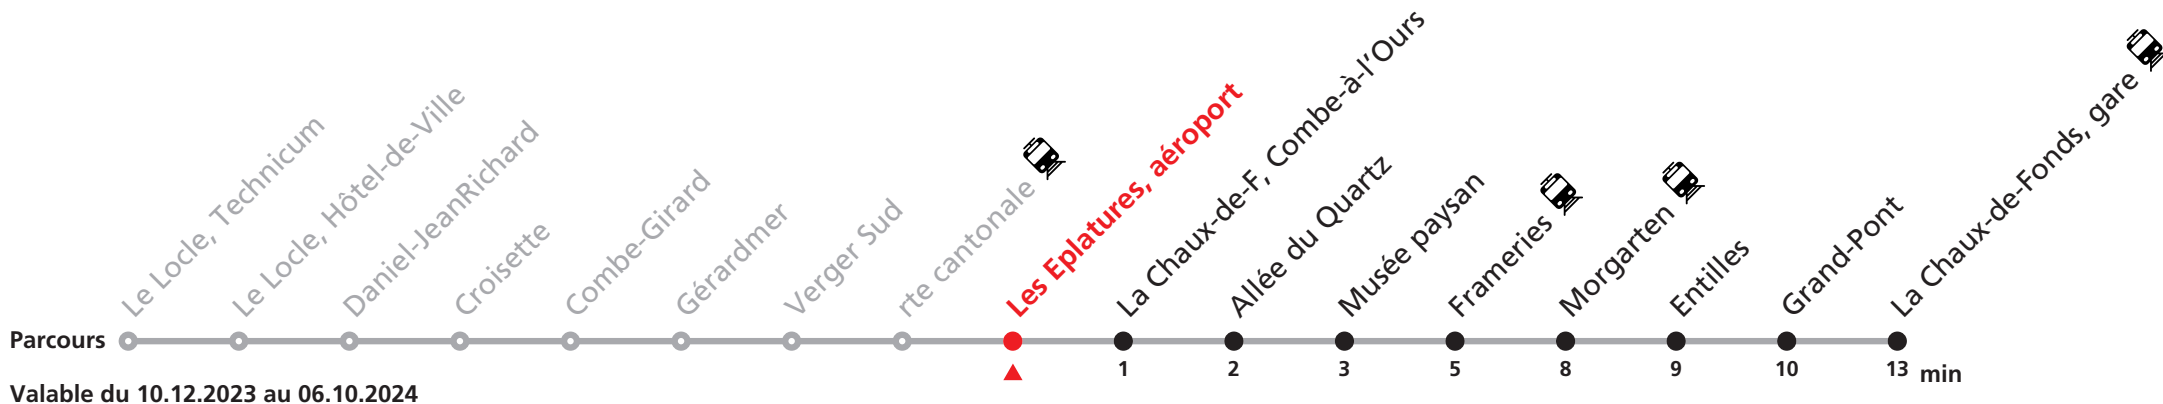

361 Le Locle - La Chaux-de-Fonds

Heure	Lundi-Vendredi
5	32
6	00 30 45
7	00 17 32 47 59
8	15
9	
10	
11	17 47
12	02 17 32 47
13	02 17 32 45
14	00
15	59
16	14 29 44 59
17	14 29 44
18	02 12 45
19	25

Renseignements

Ne circule pas le samedi, le dimanche et durant les fêtes.

FÊTES :

25-26.12. | 01-02.01. | 01.03. | 29.03 | 01.04. | 01.05. | 09.05. | 20.05. | 01.08. | 16.09.

MOBICITÉ LA CHAUX-DE-FONDS :

Bus sur réservation desservant 5 zones périphériques de la ville de La Chaux-de-Fonds en soirée ainsi que les dimanches et fêtes.

Téléchargez l'application mobile.

MOBICITÉ LE LOCLE :

Bus sur réservation en ville du Locle les vendredis et samedis soirs ainsi que les dimanches et fêtes. Ne circule pas les vendredis et samedis durant les vacances horlogères.

Téléchargez l'application mobile.

Informations pour les voyageurs à mobilité réduite sur : [transn.ch/voyager-avec-un-handicap](https://www.transn.ch/voyager-avec-un-handicap).

Nombre de places et transport des bagages limités, réservation obligatoire pour groupe dès 10 personnes.
Plus d'infos sur www.transn.ch/groupes.