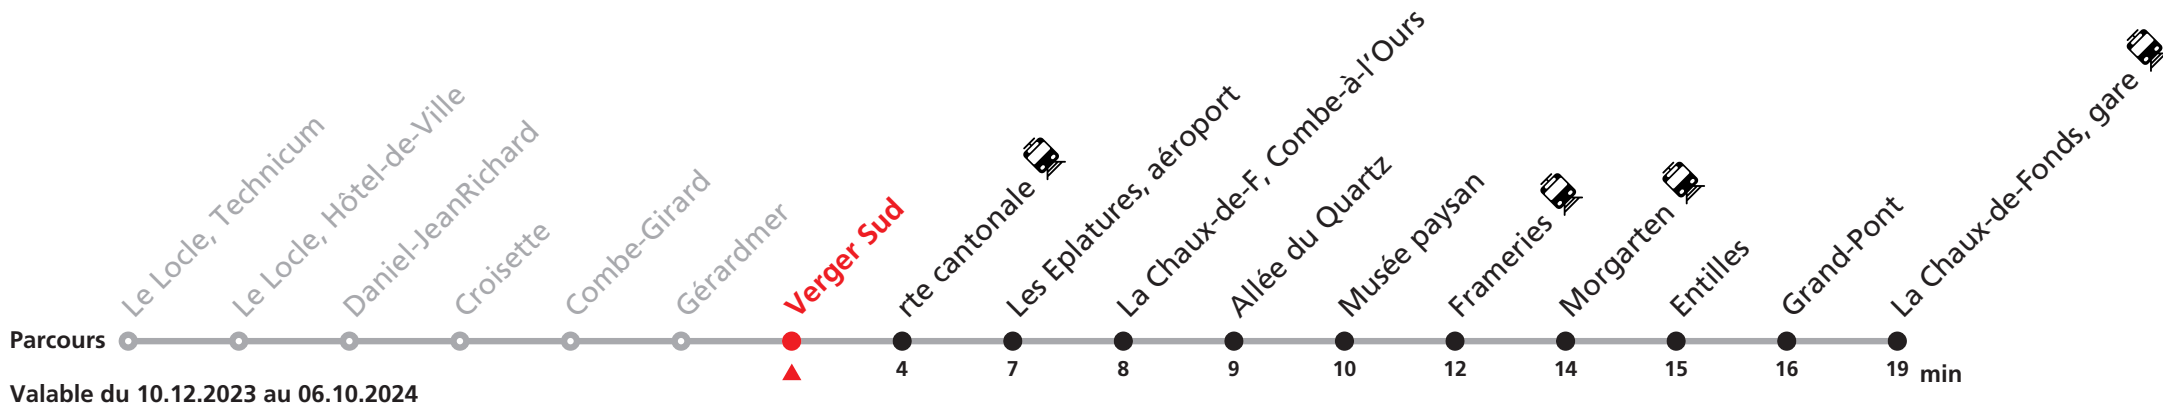

361 Le Locle - La Chaux-de-Fonds

Heure	Lundi-Vendredi
5	55
6	25 40 55
7	10 25 40 52
8	10
9	
10	
11	40 55
12	10 25 40 55
13	10 25 40 55
14	
15	52
16	07 22 37 52
17	07 22 37 55
18	07 40
19	20

Renseignements

Ne circule pas le samedi, le dimanche et durant les fêtes.

FÊTES :

25-26.12. | 01-02.01. | 01.03. | 29.03 | 01.04. | 01.05. | 09.05. | 20.05. | 01.08. | 16.09.

MOBICITÉ LA CHAUX-DE-FONDS :

Bus sur réservation desservant 5 zones périphériques de la ville de La Chaux-de-Fonds en soirée ainsi que les dimanches et fêtes.

Téléchargez l'application mobile.

MOBICITÉ LE LOCLE :

Bus sur réservation en ville du Locle les vendredis et samedis soirs ainsi que les dimanches et fêtes. Ne circule pas les vendredis et samedis durant les vacances horlogères.

Téléchargez l'application mobile.

Informations pour les voyageurs à mobilité réduite sur : [transn.ch/voyager-avec-un-handicap](https://www.transn.ch/voyager-avec-un-handicap).

Nombre de places et transport des bagages limités, réservation obligatoire pour groupe dès 10 personnes.
Plus d'infos sur www.transn.ch/groupes.