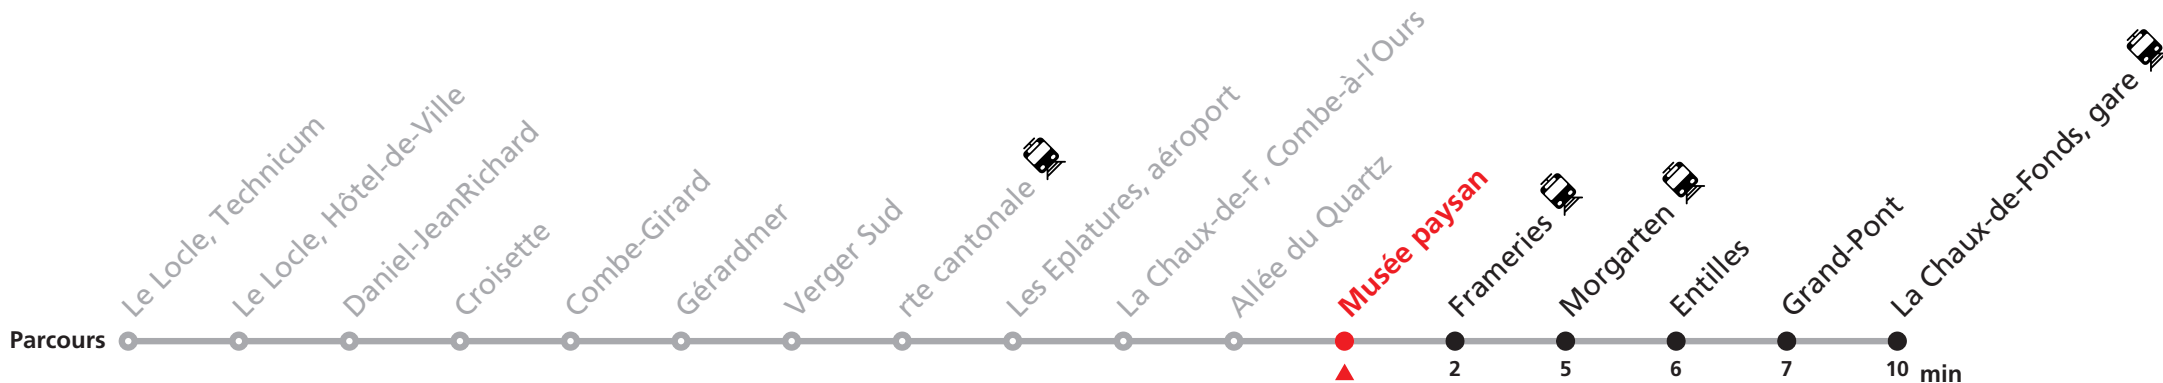

361 Le Locle - La Chaux-de-Fonds

Valable du 10.12.2023 au 06.10.2024

Heure	Lundi-Vendredi
5	35
6	03 33 48
7	03 20 35 50
8	02 18
9	
10	
11	20 50
12	05 20 35 50
13	05 20 35 48
14	03
15	
16	02 17 32 47
17	02 17 32 47
18	05 15 48
19	28

Renseignements

Ne circule pas le samedi, le dimanche et durant les fêtes.

FÊTES :

25-26.12. | 01-02.01. | 01.03. | 29.03 | 01.04. | 01.05. | 09.05. | 20.05. | 01.08. | 16.09.

MOBICITÉ LA CHAUX-DE-FONDS :

Bus sur réservation desservant 5 zones périphériques de la ville de La Chaux-de-Fonds en soirée ainsi que les dimanches et fêtes.

Téléchargez l'application mobile.

MOBICITÉ LE LOCLE :

Bus sur réservation en ville du Locle les vendredis et samedis soirs ainsi que les dimanches et fêtes. Ne circule pas les vendredis et samedis durant les vacances horlogères.

Téléchargez l'application mobile.

Informations pour les voyageurs à mobilité réduite sur : transn.ch/voyager-avec-un-handicap.

Nombre de places et transport des bagages limités, réservation obligatoire pour groupe dès 10 personnes.
Plus d'infos sur www.transn.ch/groupes.