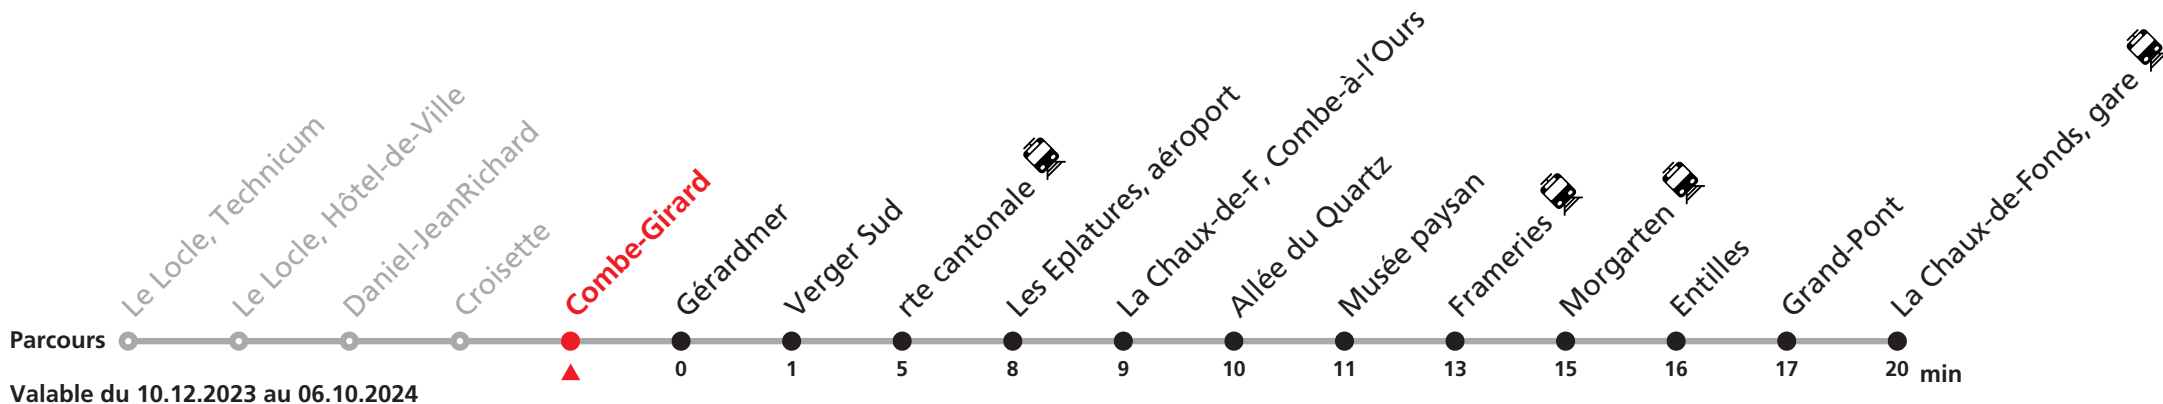

361 Le Locle - La Chaux-de-Fonds

Heure	Lundi-Vendredi
5	54
6	24 39 54
7	09 24 39 51
8	09
9	
10	
11	39 54
12	09 24 39 54
13	09 24 39 54
14	
15	51
16	06 21 36 51
17	06 21 36 54
18	06 39
19	19

Renseignements

Ne circule pas le samedi, le dimanche et durant les fêtes.

FÊTES :

25-26.12. | 01-02.01. | 01.03. | 29.03 | 01.04. | 01.05. | 09.05. | 20.05. | 01.08. | 16.09.

MOBICITÉ LA CHAUX-DE-FONDS :

Bus sur réservation desservant 5 zones périphériques de la ville de La Chaux-de-Fonds en soirée ainsi que les dimanches et fêtes.

Téléchargez l'application mobile.

MOBICITÉ LE LOCLE :

Bus sur réservation en ville du Locle les vendredis et samedis soirs ainsi que les dimanches et fêtes. Ne circule pas les vendredis et samedis durant les vacances horlogères.

Téléchargez l'application mobile.

Informations pour les voyageurs à mobilité réduite sur : [transn.ch/voyager-avec-un-handicap](https://www.transn.ch/voyager-avec-un-handicap).

Nombre de places et transport des bagages limités, réservation obligatoire pour groupe dès 10 personnes. Plus d'infos sur www.transn.ch/groupes.