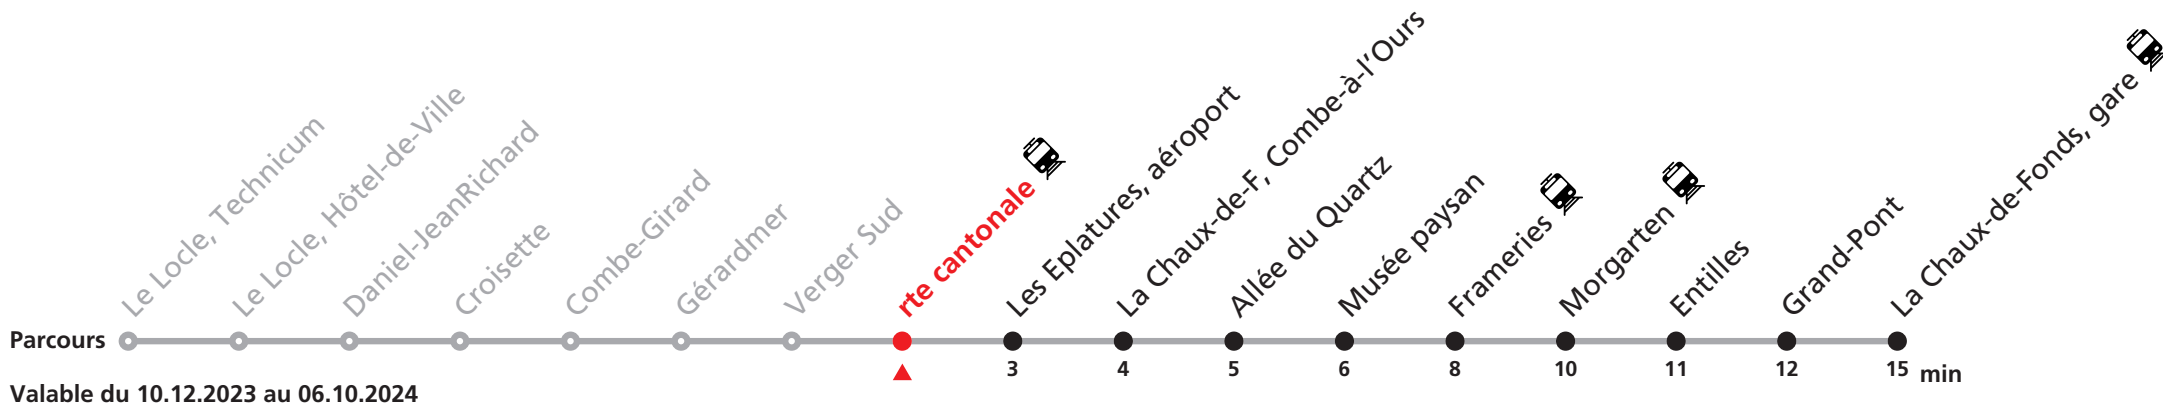

361 Le Locle - La Chaux-de-Fonds

Heure	Lundi-Vendredi
5	30 58
6	28 43 58
7	14 29 44 56
8	13
9	
10	
11	15 44 59
12	14 29 44 59
13	14 29 43 58
14	
15	56
16	11 26 41 56
17	11 26 41 59
18	10 43
19	23

Renseignements

Ne circule pas le samedi, le dimanche et durant les fêtes.

FÊTES :

25-26.12. | 01-02.01. | 01.03. | 29.03 | 01.04. | 01.05. | 09.05. | 20.05. | 01.08. | 16.09.

MOBICITÉ LA CHAUX-DE-FONDS :

Bus sur réservation desservant 5 zones périphériques de la ville de La Chaux-de-Fonds en soirée ainsi que les dimanches et fêtes.

Téléchargez l'application mobile.

MOBICITÉ LE LOCLE :

Bus sur réservation en ville du Locle les vendredis et samedis soirs ainsi que les dimanches et fêtes. Ne circule pas les vendredis et samedis durant les vacances horlogères.

Téléchargez l'application mobile.

Informations pour les voyageurs à mobilité réduite sur : [transn.ch/voyager-avec-un-handicap](https://www.transn.ch/voyager-avec-un-handicap).

Nombre de places et transport des bagages limités, réservation obligatoire pour groupe dès 10 personnes.
Plus d'infos sur www.transn.ch/groupes.