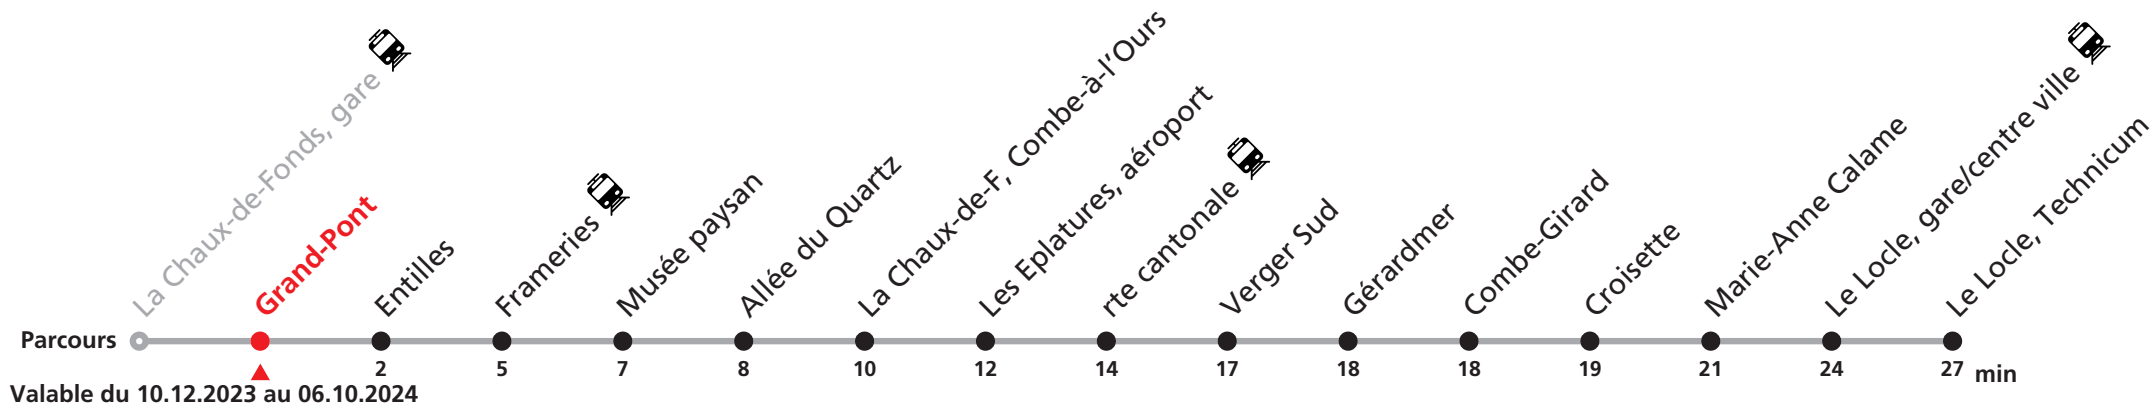

361 La Chaux-de-Fonds - Le Locle

Heure	Lundi-Vendredi
5	49
6	04 19 34 49
7	04 19 34 49
8	
9	
10	
11	34 49
12	04 19 34 49
13	04 19 46
14	16
15	34 49
16	04 19 34 49
17	04 26 46
18	04 16 46

Renseignements

Ne circule pas le samedi, le dimanche et durant les fêtes.

FÊTES :

25-26.12. | 01-02.01. | 01.03. | 29.03 | 01.04. | 01.05. | 09.05. | 20.05. | 01.08. | 16.09.

MOBICITÉ LA CHAUX-DE-FONDS :

Bus sur réservation desservant 5 zones périphériques de la ville de La Chaux-de-Fonds en soirée ainsi que les dimanches et fêtes.

Téléchargez l'application mobile.

MOBICITÉ LE LOCLE :

Bus sur réservation en ville du Locle les vendredis et samedis soirs ainsi que les dimanches et fêtes. Ne circule pas les vendredis et samedis durant les vacances horlogères.

Téléchargez l'application mobile.

Informations pour les voyageurs à mobilité réduite sur : [transn.ch/voyager-avec-un-handicap](https://www.transn.ch/voyager-avec-un-handicap).

Nombre de places et transport des bagages limités, réservation obligatoire pour groupe dès 10 personnes.
Plus d'infos sur www.transn.ch/groupes.