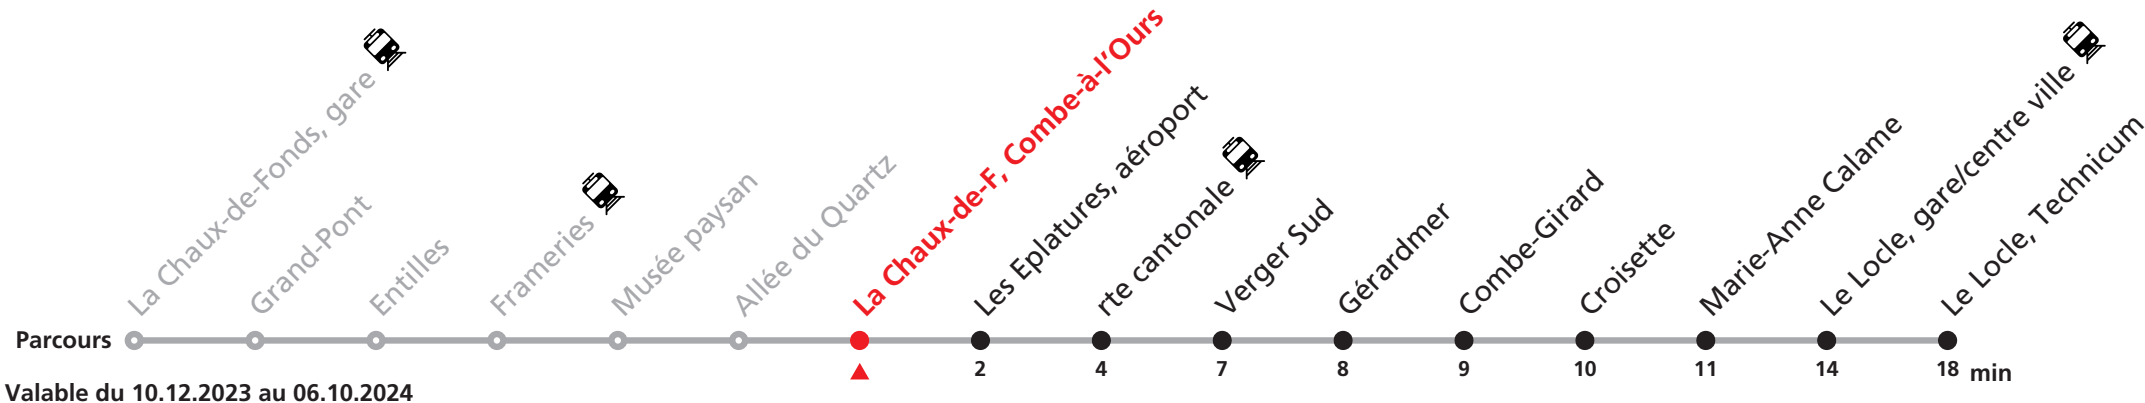

361 La Chaux-de-Fonds - Le Locle

Heure	Lundi-Vendredi
5	28 58
6	13 28 43 58
7	13 28 43 58
8	
9	
10	
11	28 43 58
12	13 28 43 58
13	13 28 55
14	25
15	44 59
16	14 29 44 59
17	14 36 55
18	13 25 55

Renseignements

Ne circule pas le samedi, le dimanche et durant les fêtes.

FÊTES :

25-26.12. | 01-02.01. | 01.03. | 29.03 | 01.04. | 01.05. | 09.05. | 20.05. | 01.08. | 16.09.

MOBICITÉ LA CHAUX-DE-FONDS :

Bus sur réservation desservant 5 zones périphériques de la ville de La Chaux-de-Fonds en soirée ainsi que les dimanches et fêtes.

Téléchargez l'application mobile.

MOBICITÉ LE LOCLE :

Bus sur réservation en ville du Locle les vendredis et samedis soirs ainsi que les dimanches et fêtes. Ne circule pas les vendredis et samedis durant les vacances horlogères.

Téléchargez l'application mobile.

Informations pour les voyageurs à mobilité réduite sur : [transn.ch/voyager-avec-un-handicap](https://www.transn.ch/voyager-avec-un-handicap).

Nombre de places et transport des bagages limités, réservation obligatoire pour groupe dès 10 personnes.
Plus d'infos sur www.transn.ch/groupes.