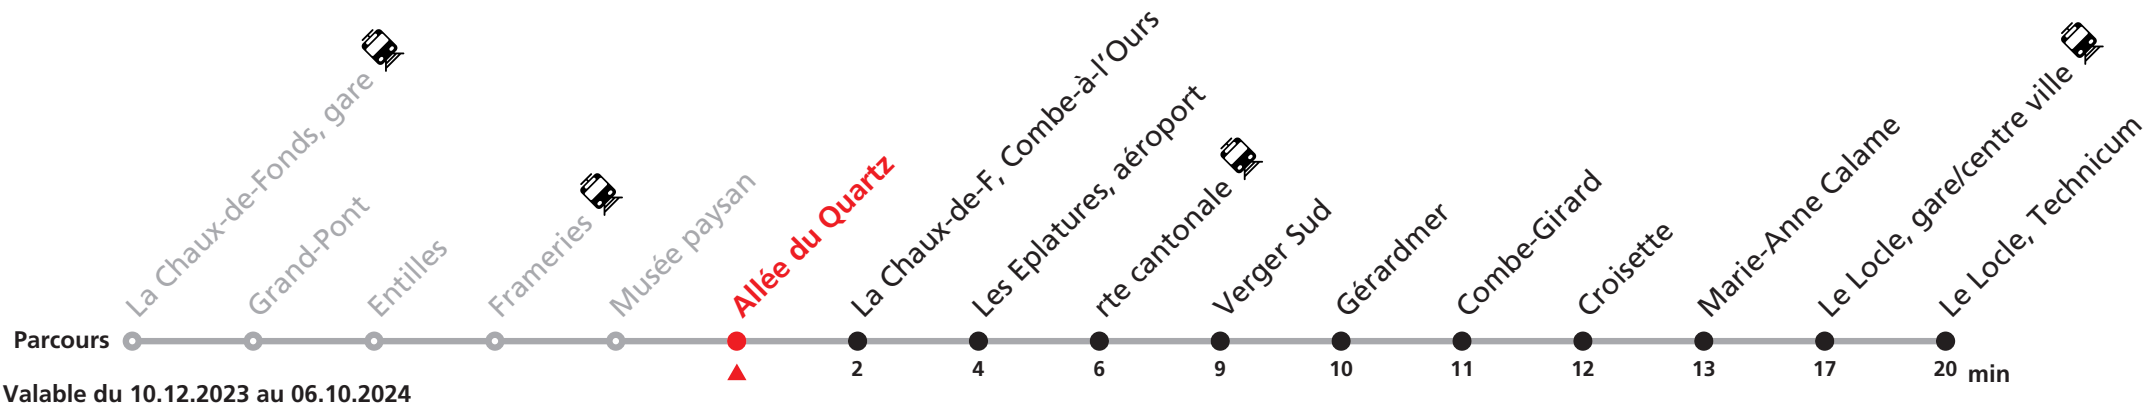

361 La Chaux-de-Fonds - Le Locle

Heure	Lundi-Vendredi
5	56
6	11 26 41 56
7	11 26 41 56
8	
9	
10	
11	41 56
12	11 26 41 56
13	11 26 53
14	23
15	42 57
16	12 27 42 57
17	12 34 53
18	11 23 53

Renseignements

Ne circule pas le samedi, le dimanche et durant les fêtes.

FÊTES :

25-26.12. | 01-02.01. | 01.03. | 29.03 | 01.04. | 01.05. | 09.05. | 20.05. | 01.08. | 16.09.

MOBICITÉ LA CHAUX-DE-FONDS :

Bus sur réservation desservant 5 zones périphériques de la ville de La Chaux-de-Fonds en soirée ainsi que les dimanches et fêtes.

Téléchargez l'application mobile.

MOBICITÉ LE LOCLE :

Bus sur réservation en ville du Locle les vendredis et samedis soirs ainsi que les dimanches et fêtes. Ne circule pas les vendredis et samedis durant les vacances horlogères.