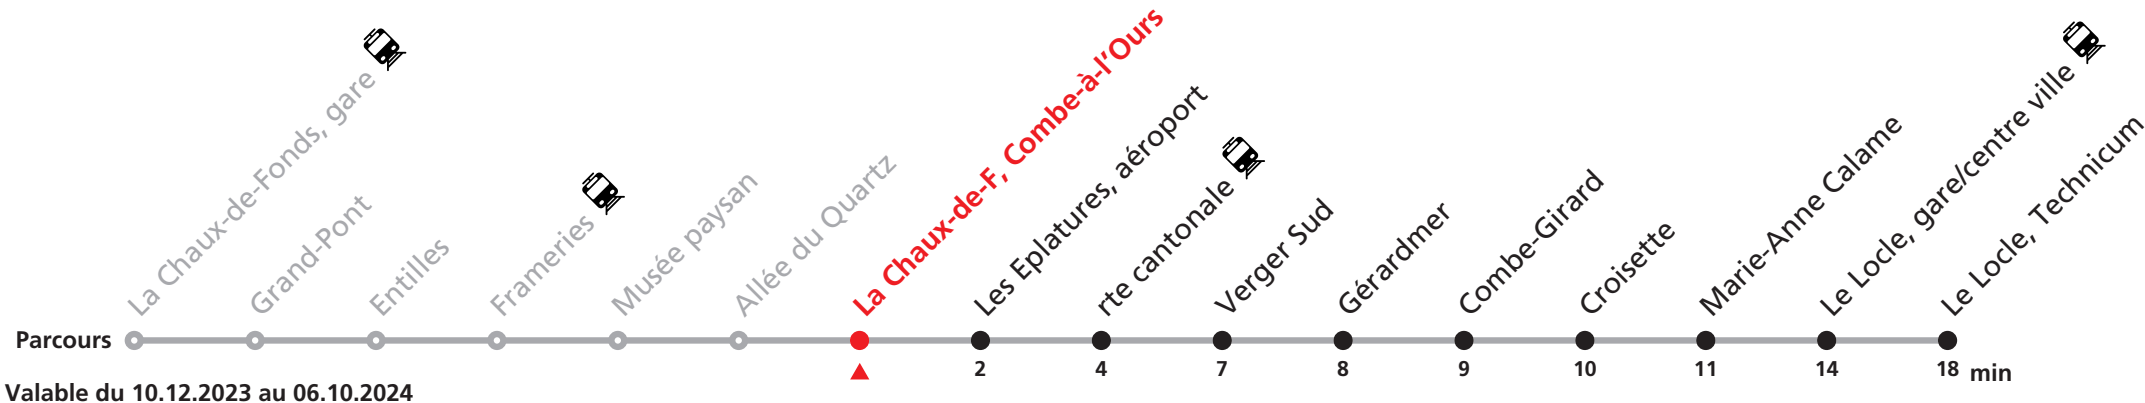

361 La Chaux-de-Fonds - Le Locle

Heure	Lundi-Vendredi
5	28 58
6	13 28 43 58
7	13 28 43 58
8	
9	
10	
11	28 43 58
12	13 28 43 58
13	13 28 55
14	25
15	44 59
16	14 29 44 59
17	14 36 55
18	13 25 55

Renseignements

Ne circule pas le samedi, le dimanche et durant les fêtes.

FÊTES :

25-26.12. | 01-02.01. | 01.03. | 29.03 | 01.04. | 01.05. | 09.05. | 20.05. | 01.08. | 16.09.

MOBICITÉ LA CHAUX-DE-FONDS :

Bus sur réservation desservant 5 zones périphériques de la ville de La Chaux-de-Fonds en soirée ainsi que les dimanches et fêtes.

Téléchargez l'application mobile.

MOBICITÉ LE LOCLE :

Bus sur réservation en ville du Locle les vendredis et samedis soirs ainsi que les dimanches et fêtes. Ne circule pas les vendredis et samedis durant les vacances horlogères.