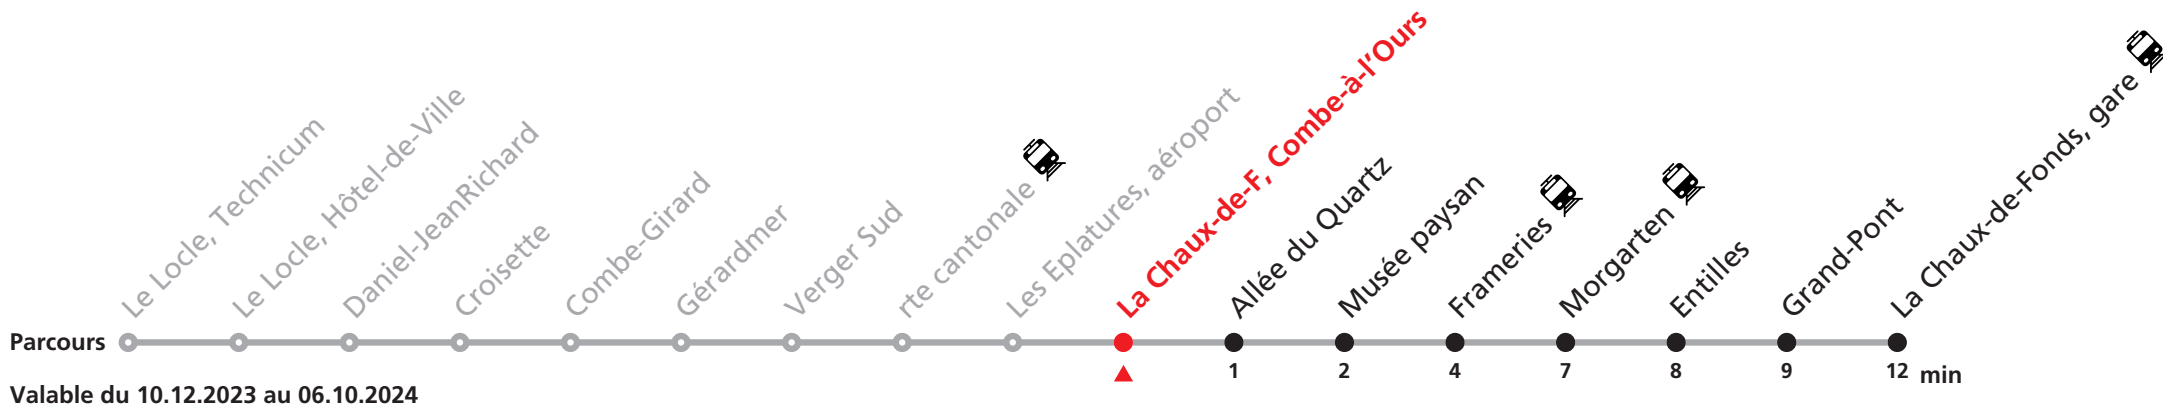

# 361 Le Locle - La Chaux-de-Fonds

Heure	Lundi-Vendredi
5	33
6	01 31 46
7	01 18 33 48
8	00 16
9	
10	
11	18 48
12	03 18 33 48
13	03 18 33 46
14	01
15	
16	00 15 30 45
17	00 15 30 45
18	03 13 46
19	26

## Renseignements

*Ne circule pas le samedi, le dimanche et durant les fêtes.*