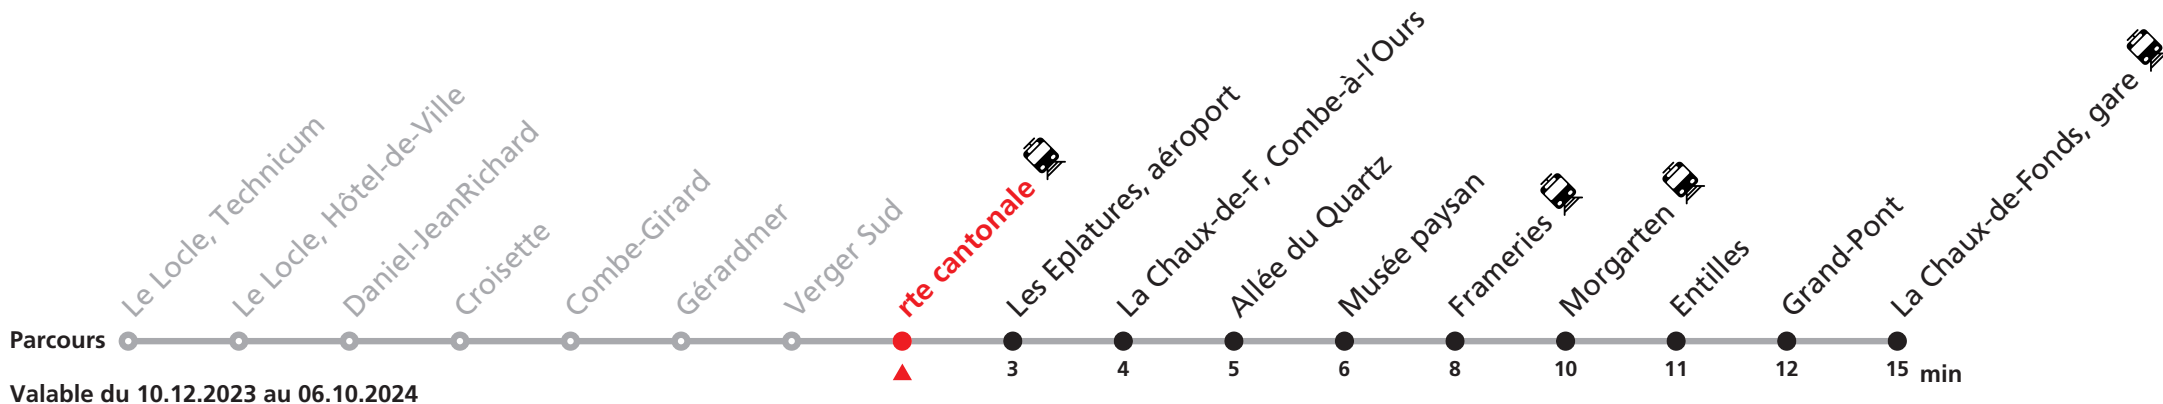

# 361 Le Locle - La Chaux-de-Fonds

Heure	Lundi-Vendredi
5	30 58
6	28 43 58
7	14 29 44 56
8	13
9	
10	
11	15 44 59
12	14 29 44 59
13	14 29 43 58
14	
15	56
16	11 26 41 56
17	11 26 41 59
18	10 43
19	23

## Renseignements

*Ne circule pas le samedi, le dimanche et durant les fêtes.*