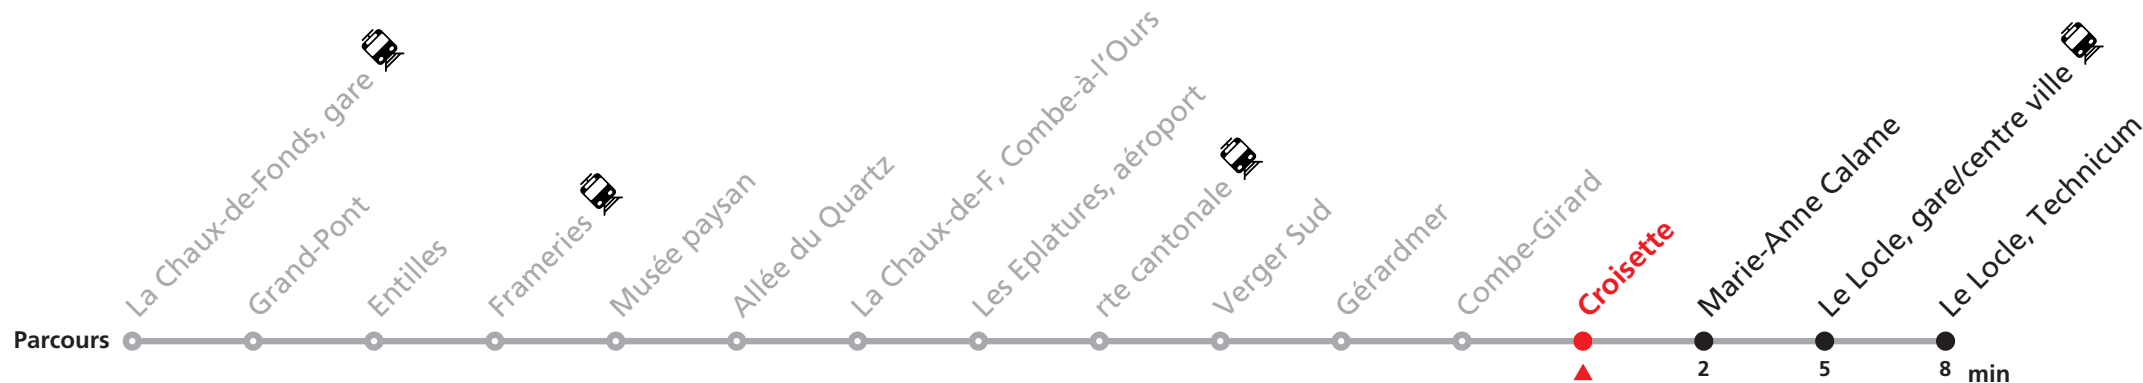

361 La Chaux-de-Fonds - Le Locle

Valable du 10.12.2023 au 06.10.2024

Heure	Lundi-Vendredi
5	37
6	07 22 37 52
7	07 22 37 52
8	07
9	
10	
11	37 52
12	07 22 37 52
13	07 22 37
14	04 34
15	55
16	10 25 40 55
17	10 25 47
18	04 22 34
19	04

Renseignements

Ne circule pas le samedi, le dimanche et durant les fêtes.

FÊTES :

25-26.12. | 01-02.01. | 01.03. | 29.03 | 01.04. | 01.05. | 09.05. | 20.05. | 01.08. | 16.09.

MOBICITÉ LA CHAUX-DE-FONDS :

Bus sur réservation desservant 5 zones périphériques de la ville de La Chaux-de-Fonds en soirée ainsi que les dimanches et fêtes.

Téléchargez l'application mobile.

MOBICITÉ LE LOCLE :

Bus sur réservation en ville du Locle les vendredis et samedis soirs ainsi que les dimanches et fêtes. Ne circule pas les vendredis et samedis durant les vacances horlogères.