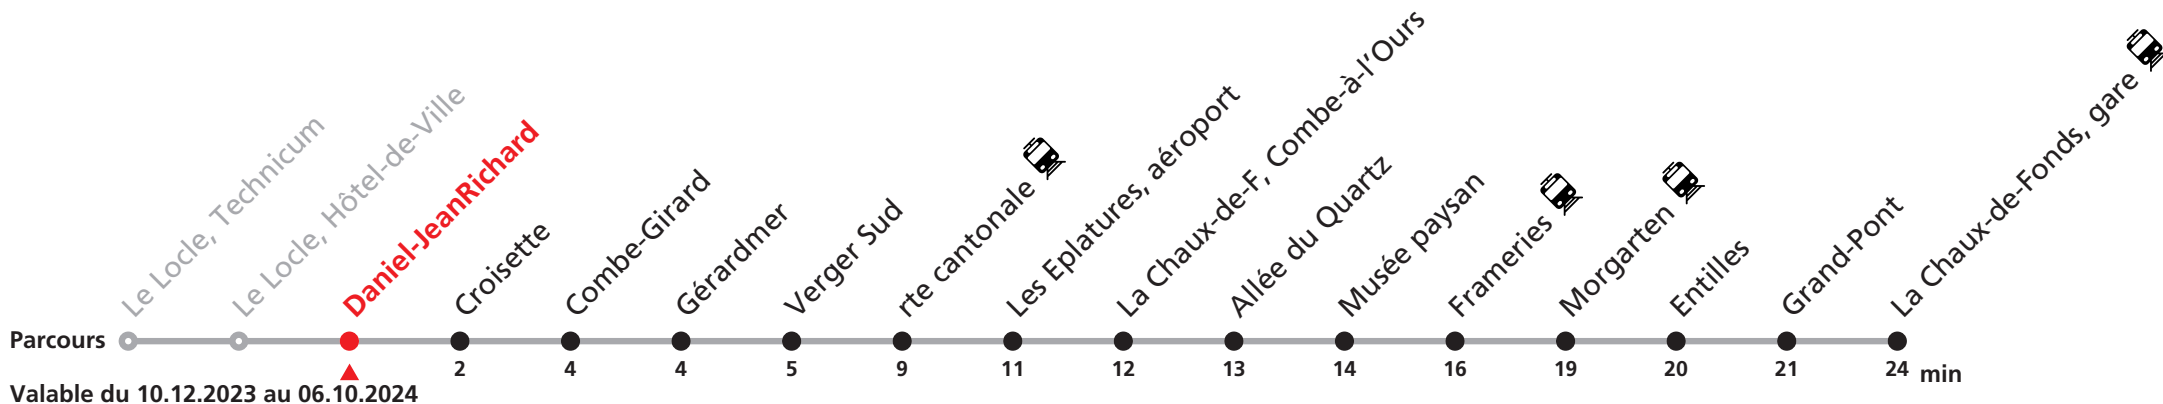

# 361 Le Locle - La Chaux-de-Fonds

Heure	Lundi-Vendredi
5	51
6	21 36 51
7	06 21 36 48
8	06
9	
10	
11	36 51
12	06 21 36 51
13	06 21 36 51
14	
15	48
16	03 18 33 48
17	03 18 33 51
18	03 36
19	16

## Renseignements

*Ne circule pas le samedi, le dimanche et durant les fêtes.*