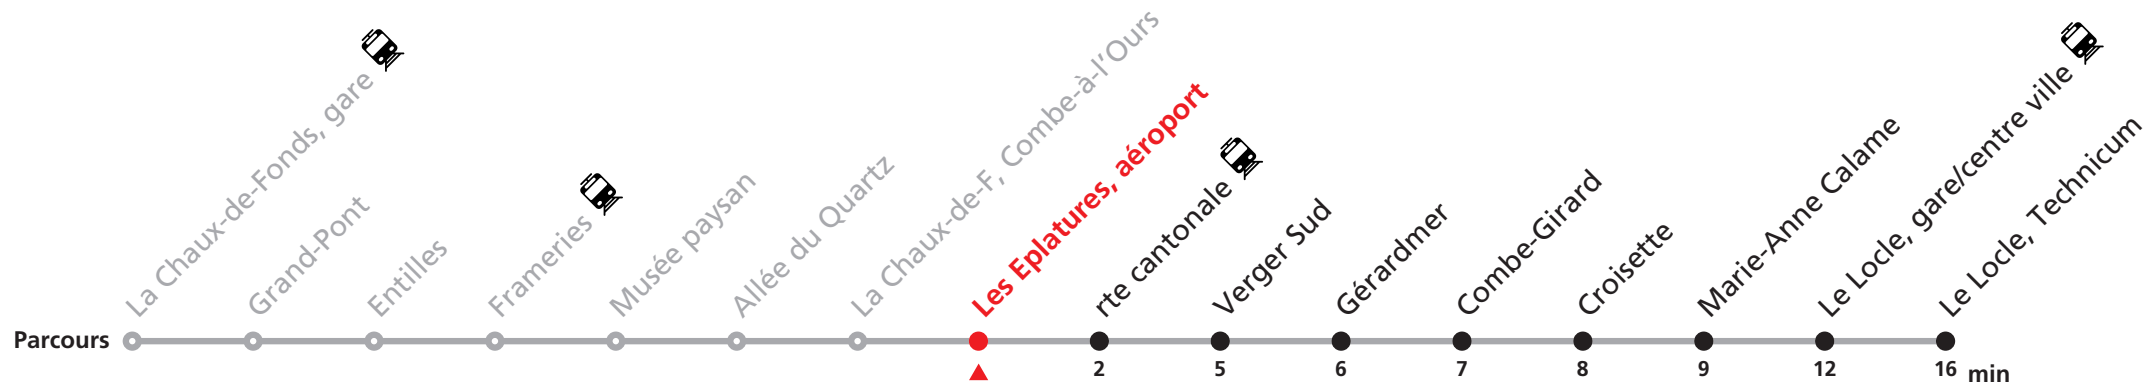

361 La Chaux-de-Fonds - Le Locle

Valable du 10.12.2023 au 06.10.2024

| Heure | Lundi-Vendredi |
|-------|----------------|
| 5 | 30 |
| 6 | 00 15 30 45 |
| 7 | 00 15 30 45 |
| 8 | 00 |
| 9 | |
| 10 | |
| 11 | 30 45 |
| 12 | 00 15 30 45 |
| 13 | 00 15 30 57 |
| 14 | 27 |
| 15 | 46 |
| 16 | 01 16 31 46 |
| 17 | 01 16 38 57 |
| 18 | 15 27 57 |

Renseignements

Ne circule pas le samedi, le dimanche et durant les fêtes.

FÊTES :

25-26.12. | 01-02.01. | 01.03. | 29.03 | 01.04. | 01.05. | 09.05. | 20.05. | 01.08. | 16.09.

MOBICITÉ LA CHAUX-DE-FONDS :

Bus sur réservation desservant 5 zones périphériques de la ville de La Chaux-de-Fonds en soirée ainsi que les dimanches et fêtes.

Téléchargez l'application mobile.

MOBICITÉ LE LOCLE :

Bus sur réservation en ville du Locle les vendredis et samedis soirs ainsi que les dimanches et fêtes. Ne circule pas les vendredis et samedis durant les vacances horlogères.