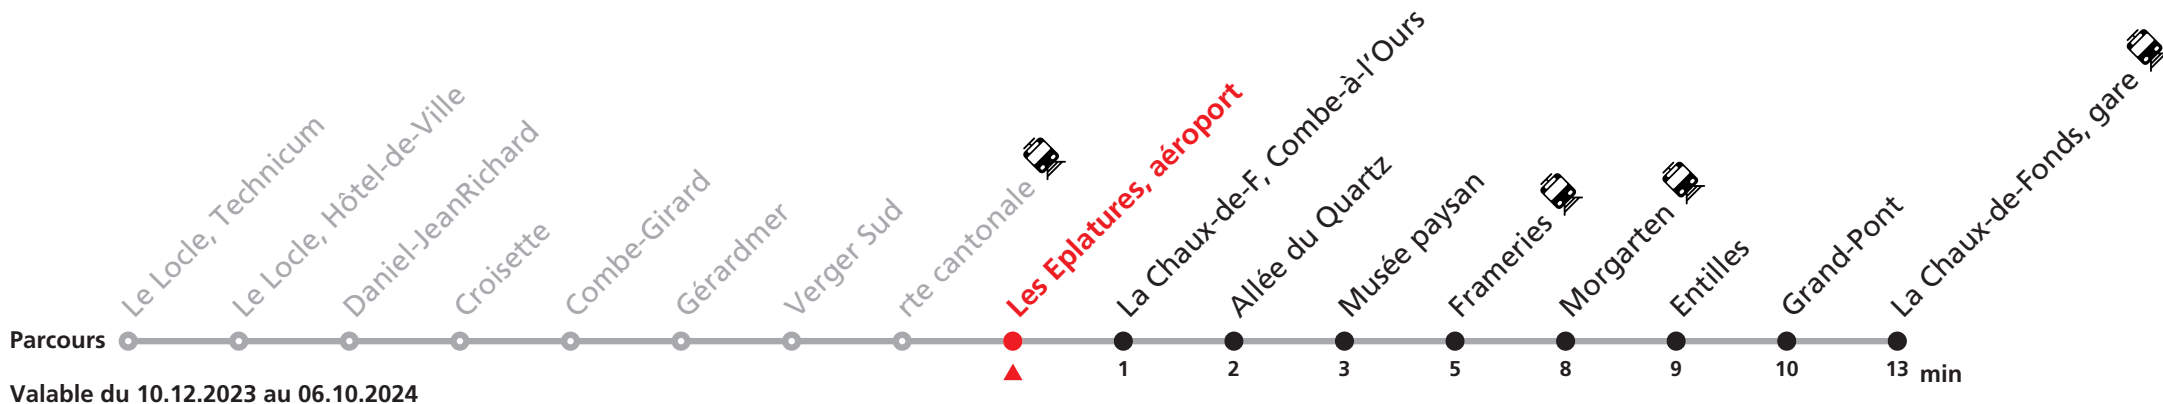

# 361 Le Locle - La Chaux-de-Fonds

Heure	Lundi-Vendredi
5	32
6	00 30 45
7	00 17 32 47 59
8	15
9	
10	
11	17 47
12	02 17 32 47
13	02 17 32 45
14	00
15	59
16	14 29 44 59
17	14 29 44
18	02 12 45
19	25

## Renseignements

*Ne circule pas le samedi, le dimanche et durant les fêtes.*