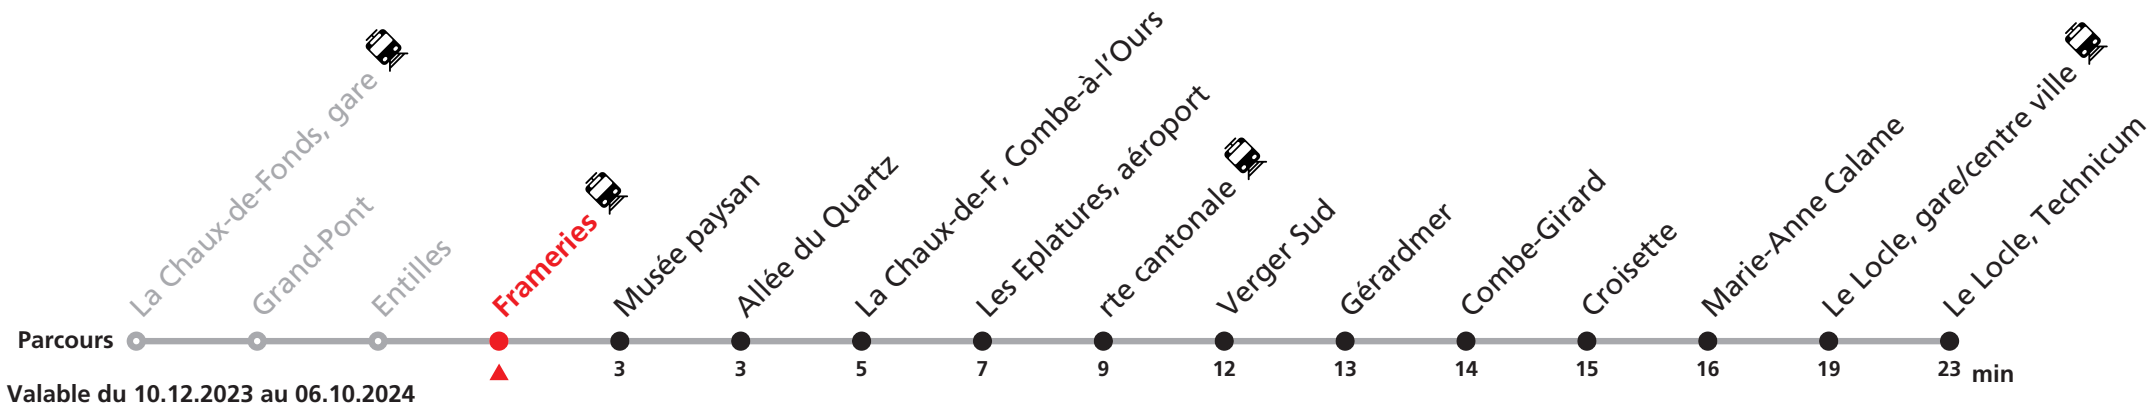

361 La Chaux-de-Fonds - Le Locle

Heure	Lundi-Vendredi
5	53
6	08 23 38 53
7	08 23 38 53
8	
9	
10	
11	38 53
12	08 23 38 53
13	08 23 50
14	20
15	38 53
16	08 23 38 53
17	08 30 50
18	08 20 50

Renseignements

Ne circule pas le samedi, le dimanche et durant les fêtes.

FÊTES :

25-26.12. | 01-02.01. | 01.03. | 29.03 | 01.04. | 01.05. | 09.05. | 20.05. | 01.08. | 16.09.

MOBICITÉ LA CHAUX-DE-FONDS :

Bus sur réservation desservant 5 zones périphériques de la ville de La Chaux-de-Fonds en soirée ainsi que les dimanches et fêtes.

Téléchargez l'application mobile.

MOBICITÉ LE LOCLE :

Bus sur réservation en ville du Locle les vendredis et samedis soirs ainsi que les dimanches et fêtes. Ne circule pas les vendredis et samedis durant les vacances horlogères.