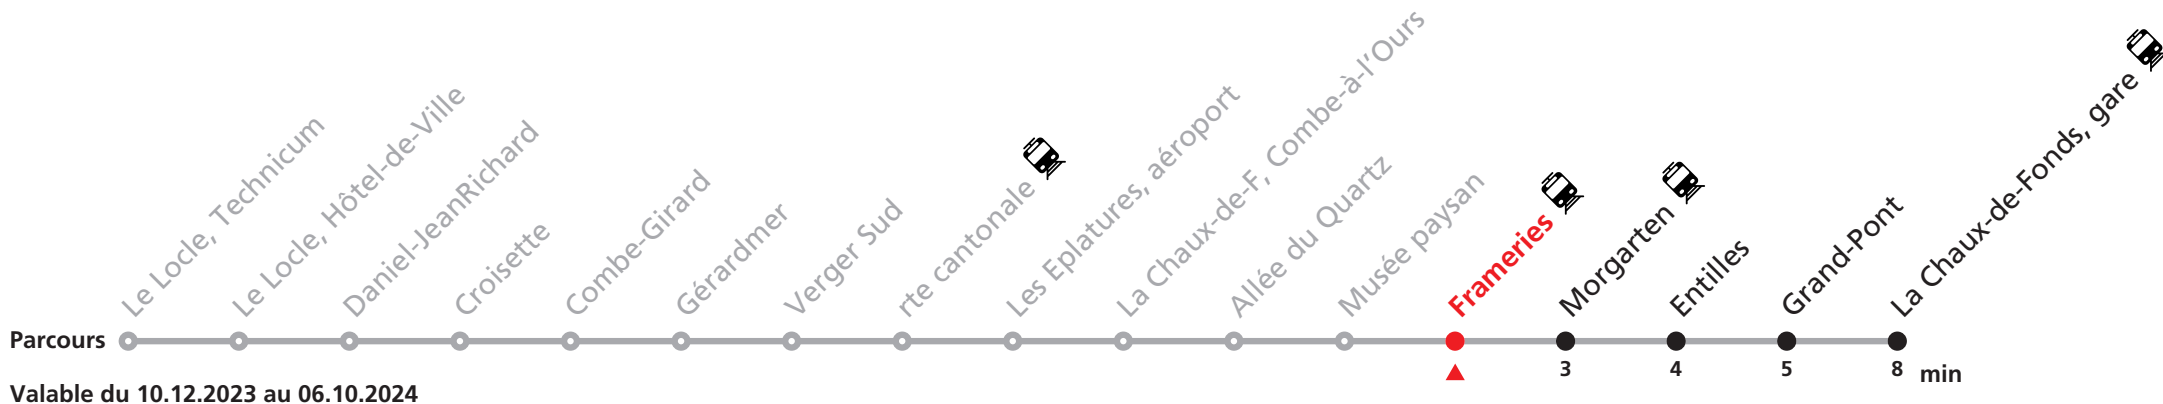

361 Le Locle - La Chaux-de-Fonds

Heure	Lundi-Vendredi
5	37
6	05 35 50
7	05 22 37 52
8	04 20
9	
10	
11	22 52
12	07 22 37 52
13	07 22 37 50
14	05
15	
16	04 19 34 49
17	04 19 34 49
18	07 17 50
19	30

Renseignements

Téléchargez l'application mobile.

MOBICITÉ LE LOCLE :

Bus sur réservation en ville du Locle les vendredis et samedis soirs ainsi que les dimanches et fêtes. Ne circule pas les vendredis et samedis durant les vacances horlogères.