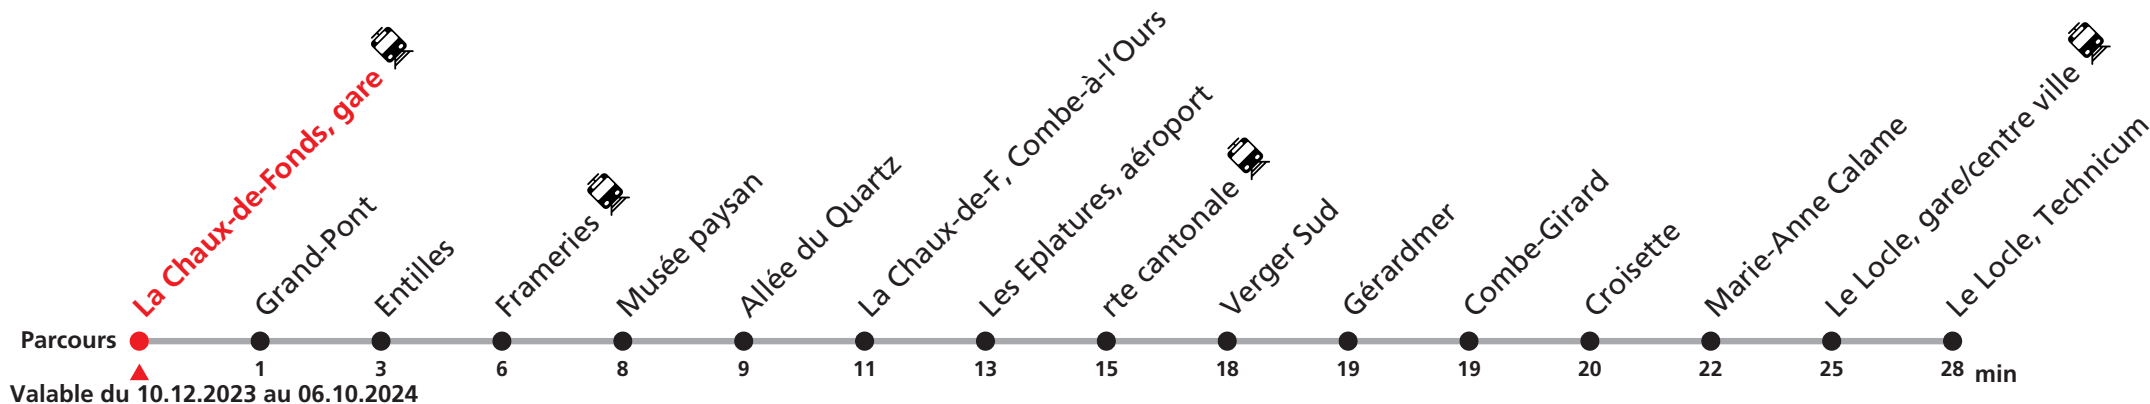

# 361 La Chaux-de-Fonds - Le Locle

Heure	Lundi-Vendredi
5	48
6	03 18 33 48
7	03 18 33 48
8	
9	
10	
11	33 48
12	03 18 33 48
13	03 18 45
14	15
15	33 48
16	03 18 33 48
17	03 25 45
18	03 15 45

## Renseignements

*Ne circule pas le samedi, le dimanche et durant les fêtes.*