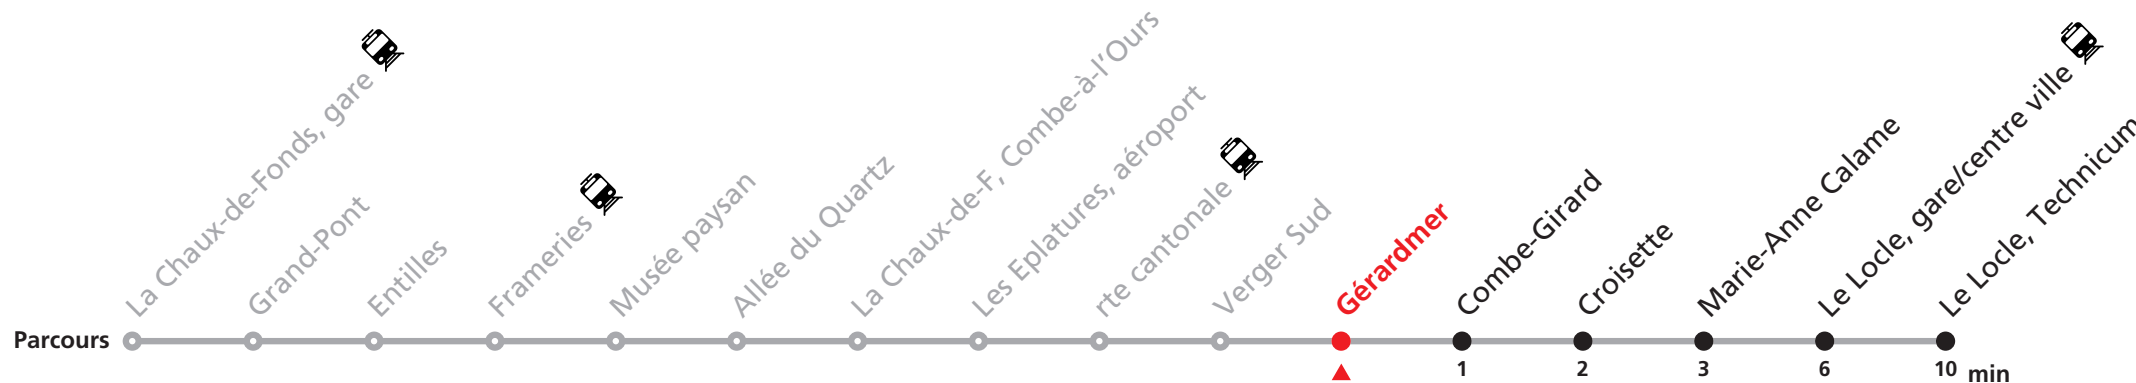

361 La Chaux-de-Fonds - Le Locle

Valable du 10.12.2023 au 06.10.2024

Heure	Lundi-Vendredi
5	36
6	06 21 36 51
7	06 21 36 51
8	06
9	
10	
11	36 51
12	06 21 36 51
13	06 21 36
14	03 33
15	52
16	07 22 37 52
17	07 22 44
18	03 21 33
19	03

Renseignements

Ne circule pas le samedi, le dimanche et durant les fêtes.

FÊTES :

25-26.12. | 01-02.01. | 01.03. | 29.03 | 01.04. | 01.05. | 09.05. | 20.05. | 01.08. | 16.09.

MOBICITÉ LA CHAUX-DE-FONDS :

Bus sur réservation desservant 5 zones périphériques de la ville de La Chaux-de-Fonds en soirée ainsi que les dimanches et fêtes.

Téléchargez l'application mobile.

MOBICITÉ LE LOCLE :

Bus sur réservation en ville du Locle les vendredis et samedis soirs ainsi que les dimanches et fêtes. Ne circule pas les vendredis et samedis durant les vacances horlogères.