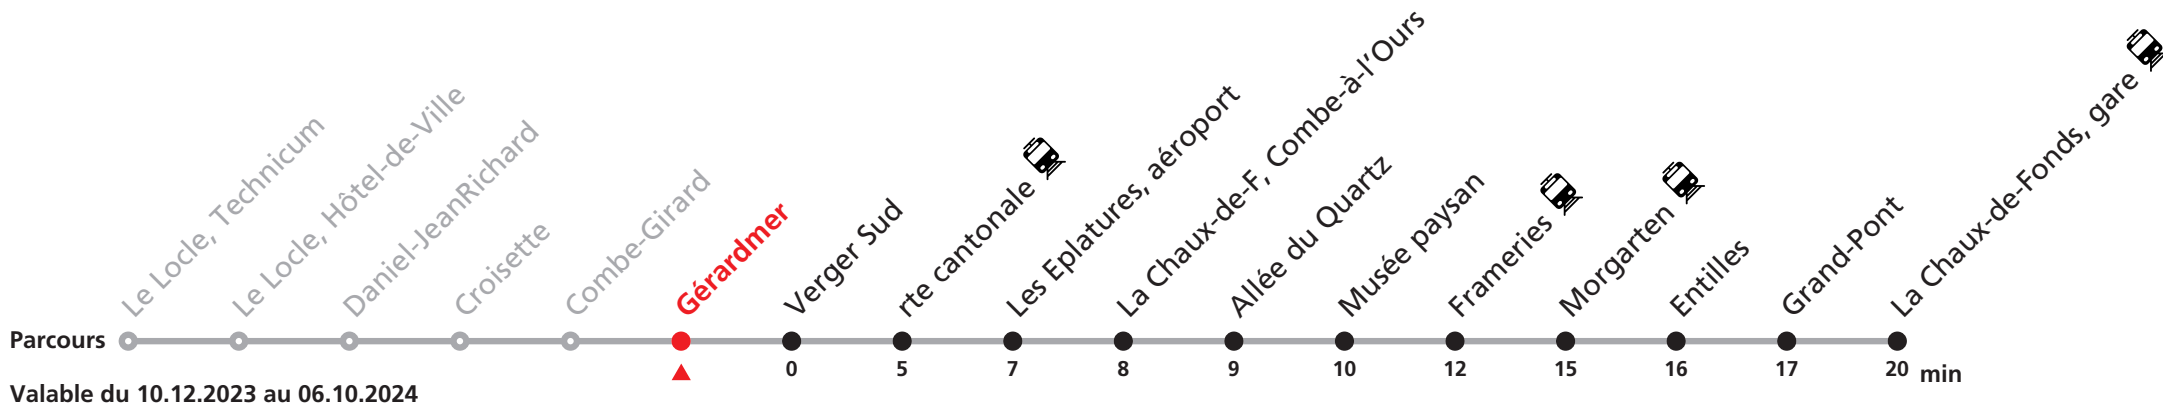

361 Le Locle - La Chaux-de-Fonds

Heure	Lundi-Vendredi
5	54
6	24 39 54
7	10 25 40 52
8	09
9	
10	
11	40 55
12	10 25 40 55
13	10 25 39 54
14	
15	52
16	07 22 37 52
17	07 22 37 55
18	06 39
19	19

Renseignements

Téléchargez l'application mobile.

MOBICITÉ LE LOCLE :

Bus sur réservation en ville du Locle les vendredis et samedis soirs ainsi que les dimanches et fêtes. Ne circule pas les vendredis et samedis durant les vacances horlogères.