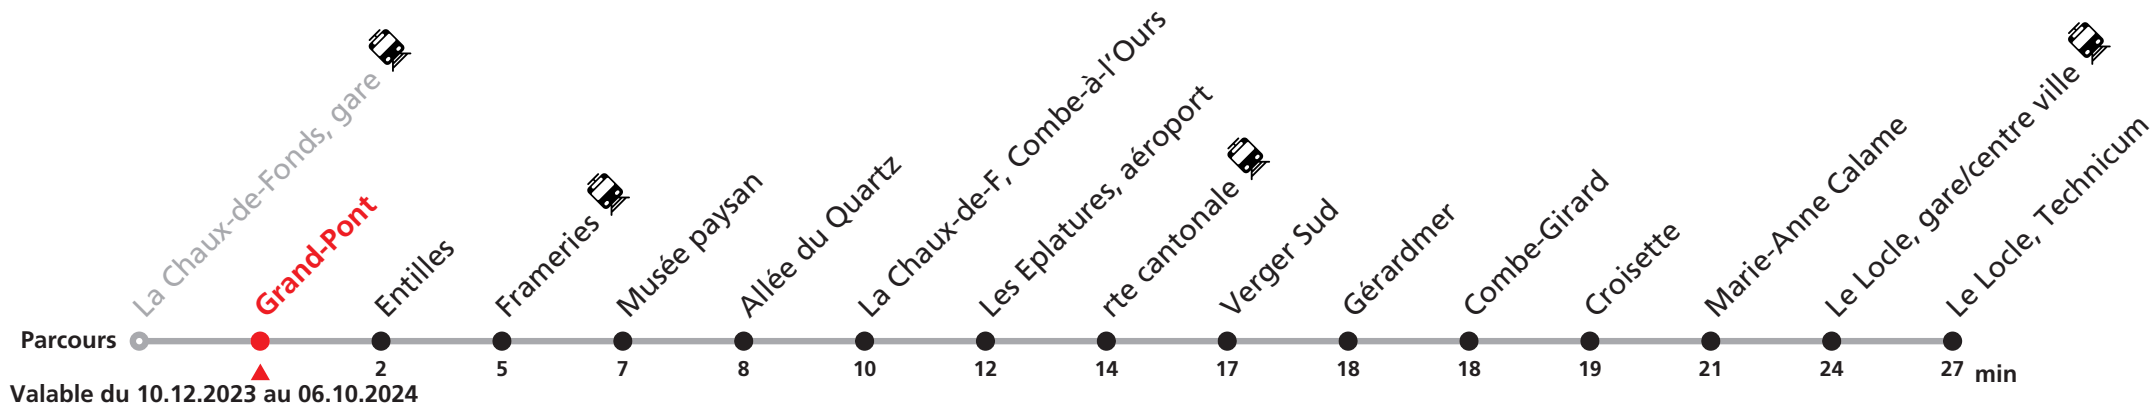

361 La Chaux-de-Fonds - Le Locle

Heure	Lundi-Vendredi
5	49
6	04 19 34 49
7	04 19 34 49
8	
9	
10	
11	34 49
12	04 19 34 49
13	04 19 46
14	16
15	34 49
16	04 19 34 49
17	04 26 46
18	04 16 46

Renseignements

Ne circule pas le samedi, le dimanche et durant les fêtes.

FÊTES :

25-26.12. | 01-02.01. | 01.03. | 29.03 | 01.04. | 01.05. | 09.05. | 20.05. | 01.08. | 16.09.

MOBICITÉ LA CHAUX-DE-FONDS :

Bus sur réservation desservant 5 zones périphériques de la ville de La Chaux-de-Fonds en soirée ainsi que les dimanches et fêtes.

Téléchargez l'application mobile.

MOBICITÉ LE LOCLE :

Bus sur réservation en ville du Locle les vendredis et samedis soirs ainsi que les dimanches et fêtes. Ne circule pas les vendredis et samedis durant les vacances horlogères.