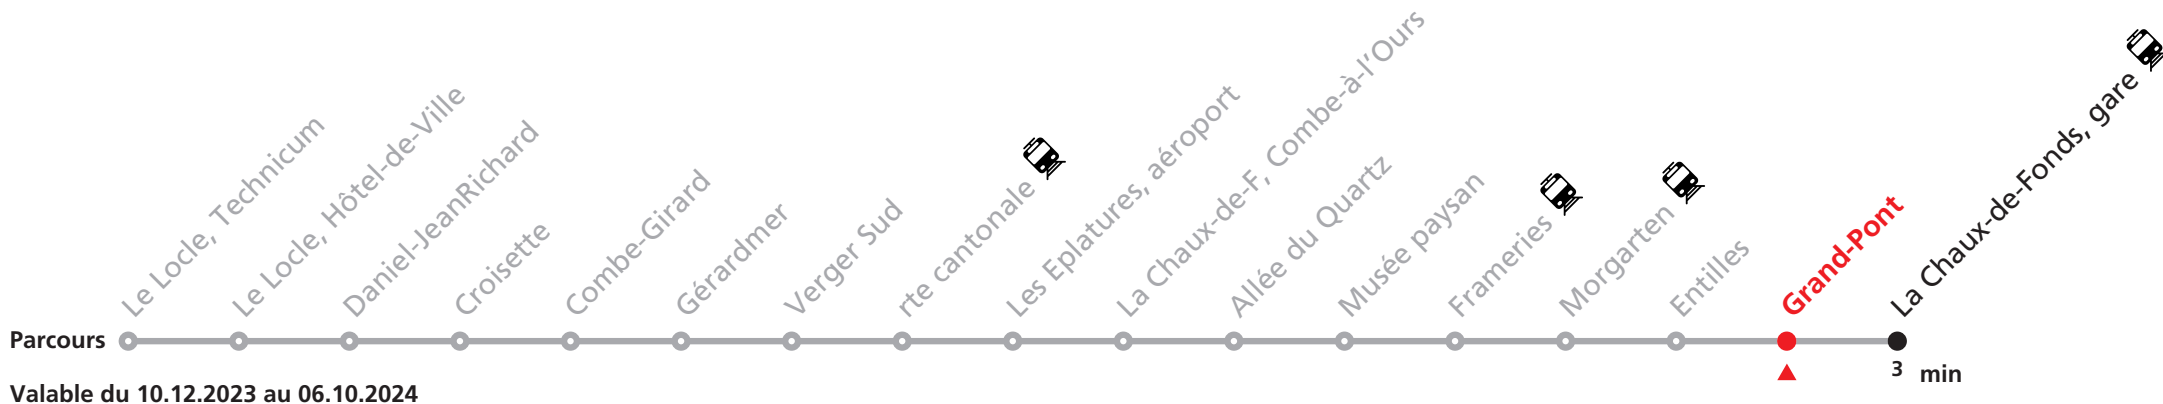

# 361 Le Locle - La Chaux-de-Fonds

Heure	Lundi-Vendredi
5	41
6	09 39 54
7	09 27 42 57
8	09 24
9	
10	
11	26 57
12	12 27 42 57
13	12 27 42 54
14	09
15	
16	09 24 39 54
17	09 24 39 54
18	12 21 54
19	34