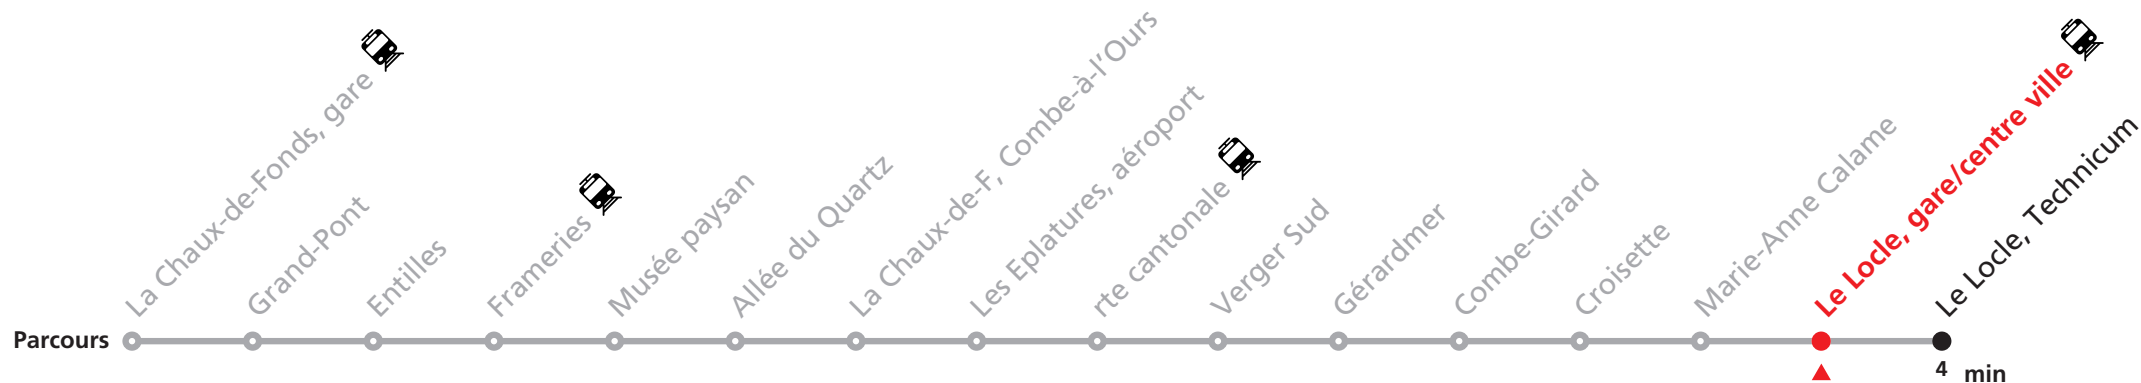

361 La Chaux-de-Fonds - Le Locle

Valable du 10.12.2023 au 06.10.2024

Heure	Lundi-Vendredi
5	41
6	11 26 41 56
7	11 26 41 56
8	11
9	
10	
11	41 56
12	11 26 41 56
13	11 26 41
14	08 38
15	
16	01 16 31 46
17	01 16 31 53
18	08 26 38
19	08

Renseignements

Ne circule pas le samedi, le dimanche et durant les fêtes.

FÊTES :

25-26.12. | 01-02.01. | 01.03. | 29.03 | 01.04. | 01.05. | 09.05. | 20.05. | 01.08. | 16.09.

MOBICITÉ LA CHAUX-DE-FONDS :

Bus sur réservation desservant 5 zones périphériques de la ville de La Chaux-de-Fonds en soirée ainsi que les dimanches et fêtes.

Téléchargez l'application mobile.

MOBICITÉ LE LOCLE :

Bus sur réservation en ville du Locle les vendredis et samedis soirs ainsi que les dimanches et fêtes. Ne circule pas les vendredis et samedis durant les vacances horlogères.