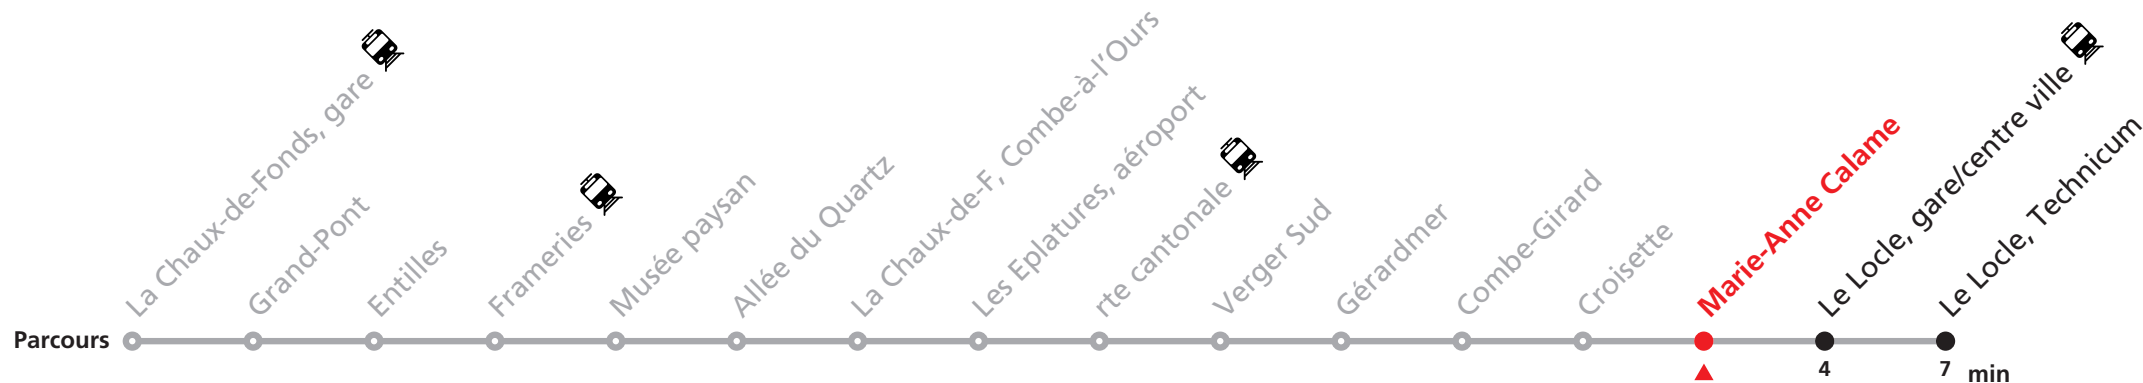

# 361 La Chaux-de-Fonds - Le Locle

Valable du 10.12.2023 au 06.10.2024

Heure	Lundi-Vendredi
5	38
6	08 23 38 53
7	08 23 38 53
8	08
9	
10	
11	38 53
12	08 23 38 53
13	08 23 38
14	05 35
15	57
16	12 27 42 57
17	12 27 49
18	05 23 35
19	05

## Renseignements

*Ne circule pas le samedi, le dimanche et durant les fêtes.*

### MOBICITÉ LE LOCLE :

Bus sur réservation en ville du Locle les vendredis et samedis soirs ainsi que les dimanches et fêtes. Ne circule pas les vendredis et samedis durant les vacances horlogères.

**Téléchargez l'application mobile.**