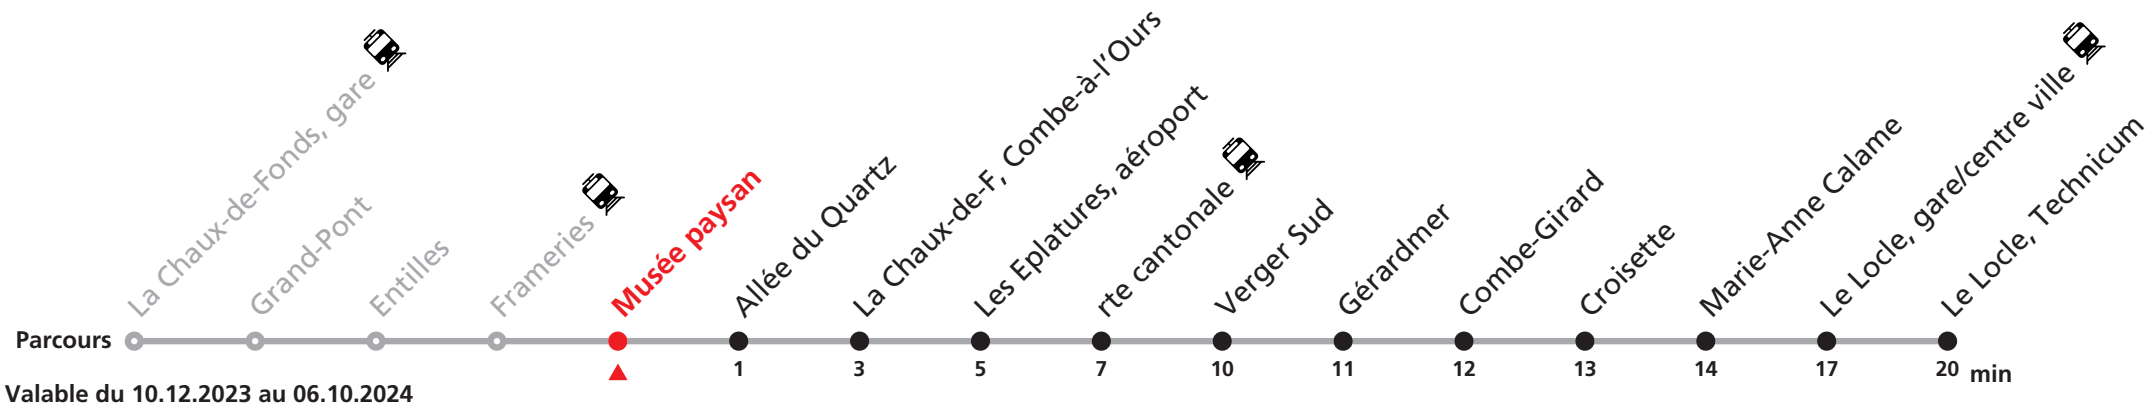

361 La Chaux-de-Fonds - Le Locle

Heure	Lundi-Vendredi
5	55
6	10 25 40 55
7	10 25 40 55
8	
9	
10	
11	40 55
12	10 25 40 55
13	10 25 52
14	22
15	41 56
16	11 26 41 56
17	11 33 52
18	10 22 52

Renseignements

Ne circule pas le samedi, le dimanche et durant les fêtes.

FÊTES :

25-26.12. | 01-02.01. | 01.03. | 29.03 | 01.04. | 01.05. | 09.05. | 20.05. | 01.08. | 16.09.

MOBICITÉ LA CHAUX-DE-FONDS :

Bus sur réservation desservant 5 zones périphériques de la ville de La Chaux-de-Fonds en soirée ainsi que les dimanches et fêtes.

Téléchargez l'application mobile.

MOBICITÉ LE LOCLE :

Bus sur réservation en ville du Locle les vendredis et samedis soirs ainsi que les dimanches et fêtes. Ne circule pas les vendredis et samedis durant les vacances horlogères.