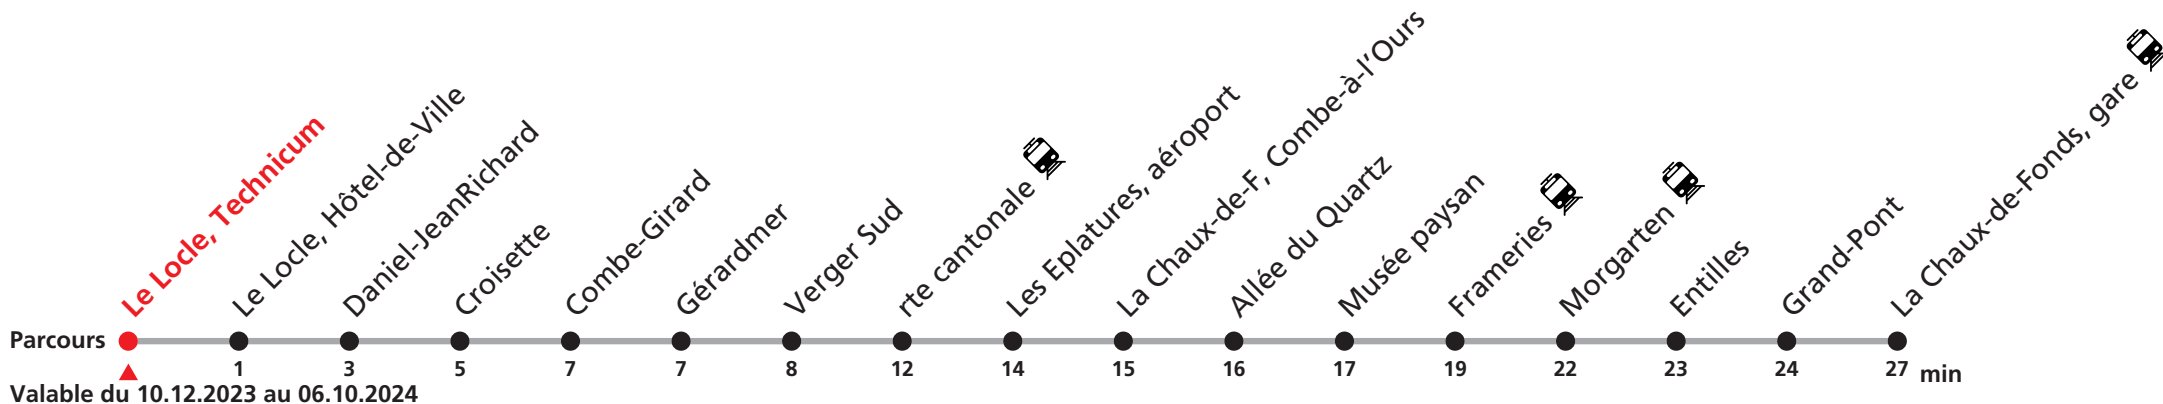

# 361 Le Locle - La Chaux-de-Fonds

Heure	Lundi-Vendredi
5	48
6	18 33 48
7	03 18 33 45
8	03
9	
10	
11	33 48
12	03 18 33 48
13	03 18 33 48
14	
15	45
16	00 15 30 45
17	00 15 30 48
18	00 33
19	13

## Renseignements

*Ne circule pas le samedi, le dimanche et durant les fêtes.*