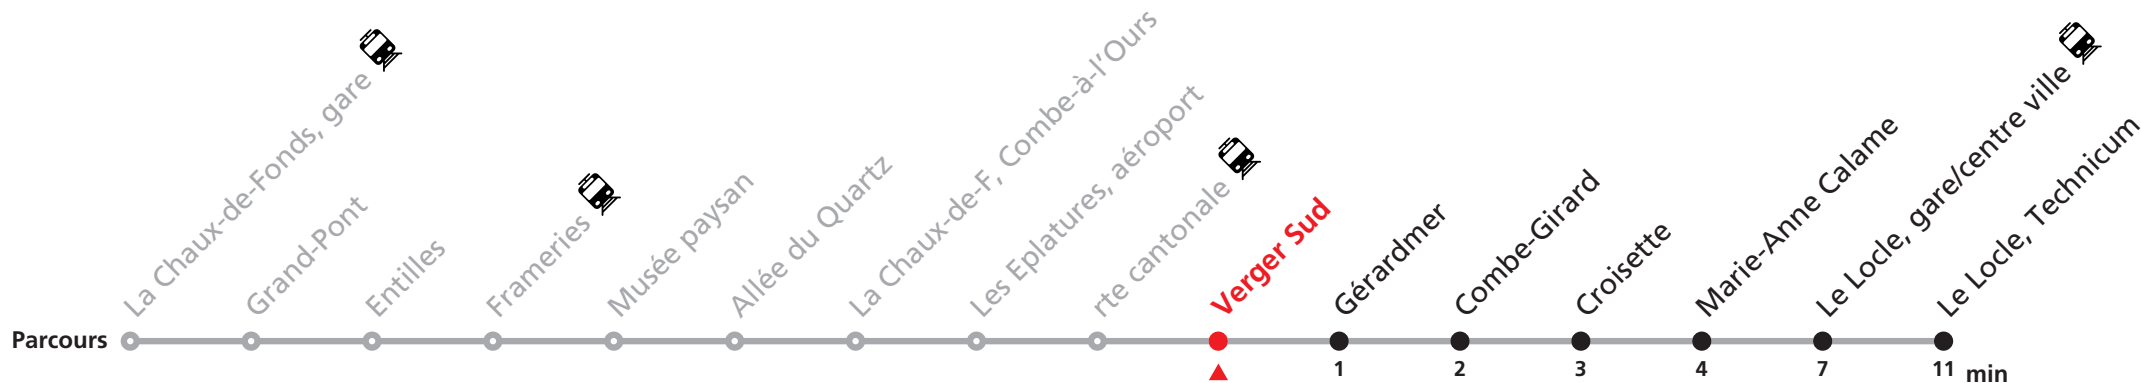

361 La Chaux-de-Fonds - Le Locle

Valable du 10.12.2023 au 06.10.2024

Heure	Lundi-Vendredi
5	35
6	05 20 35 50
7	05 20 35 50
8	05
9	
10	
11	35 50
12	05 20 35 50
13	05 20 35
14	02 32
15	51
16	06 21 36 51
17	06 21 43
18	02 20 32
19	02

Renseignements

Ne circule pas le samedi, le dimanche et durant les fêtes.

FÊTES :

25-26.12. | 01-02.01. | 01.03. | 29.03 | 01.04. | 01.05. | 09.05. | 20.05. | 01.08. | 16.09.

MOBICITÉ LA CHAUX-DE-FONDS :

Bus sur réservation desservant 5 zones périphériques de la ville de La Chaux-de-Fonds en soirée ainsi que les dimanches et fêtes.

Téléchargez l'application mobile.

MOBICITÉ LE LOCLE :

Bus sur réservation en ville du Locle les vendredis et samedis soirs ainsi que les dimanches et fêtes. Ne circule pas les vendredis et samedis durant les vacances horlogères.