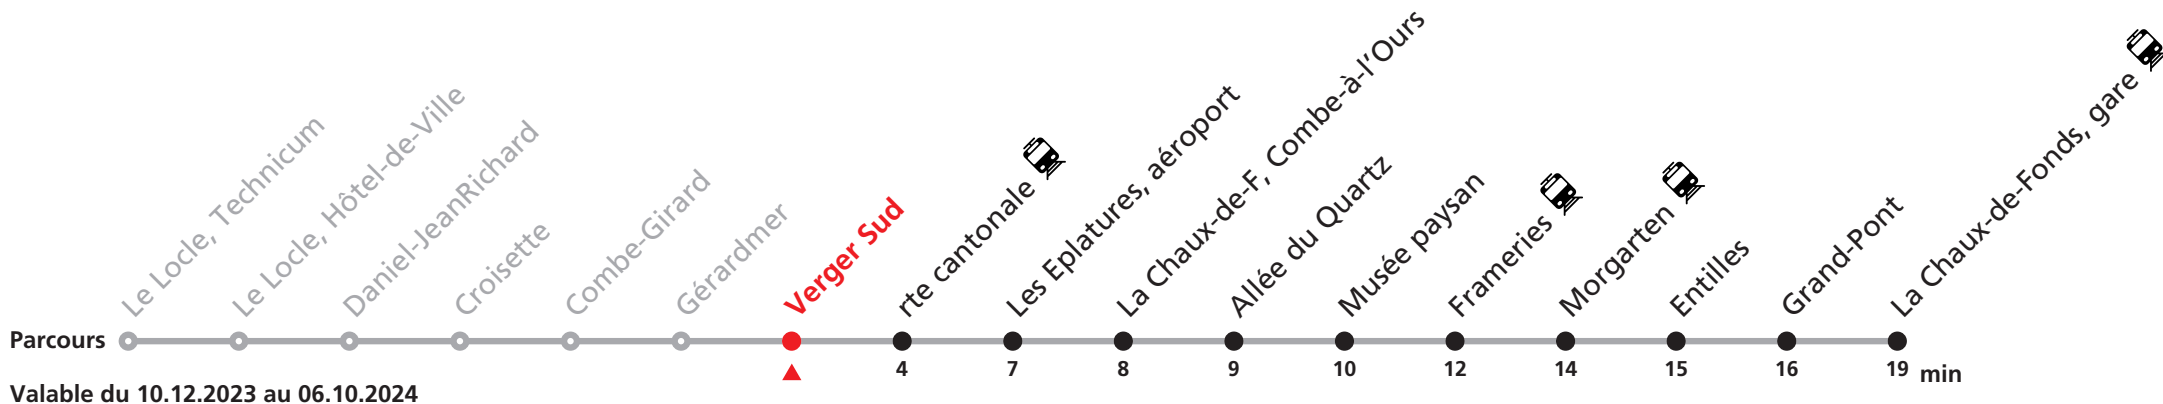

361 Le Locle - La Chaux-de-Fonds

Heure	Lundi-Vendredi
5	55
6	25 40 55
7	10 25 40 52
8	10
9	
10	
11	40 55
12	10 25 40 55
13	10 25 40 55
14	
15	52
16	07 22 37 52
17	07 22 37 55
18	07 40
19	20

Renseignements

Ne circule pas le samedi, le dimanche et durant les fêtes.

FÊTES :

25-26.12. | 01-02.01. | 01.03. | 29.03 | 01.04. | 01.05. | 09.05. | 20.05. | 01.08. | 16.09.

MOBICITÉ LA CHAUX-DE-FONDS :

Bus sur réservation desservant 5 zones périphériques de la ville de La Chaux-de-Fonds en soirée ainsi que les dimanches et fêtes.

Téléchargez l'application mobile.

MOBICITÉ LE LOCLE :

Bus sur réservation en ville du Locle les vendredis et samedis soirs ainsi que les dimanches et fêtes. Ne circule pas les vendredis et samedis durant les vacances horlogères.