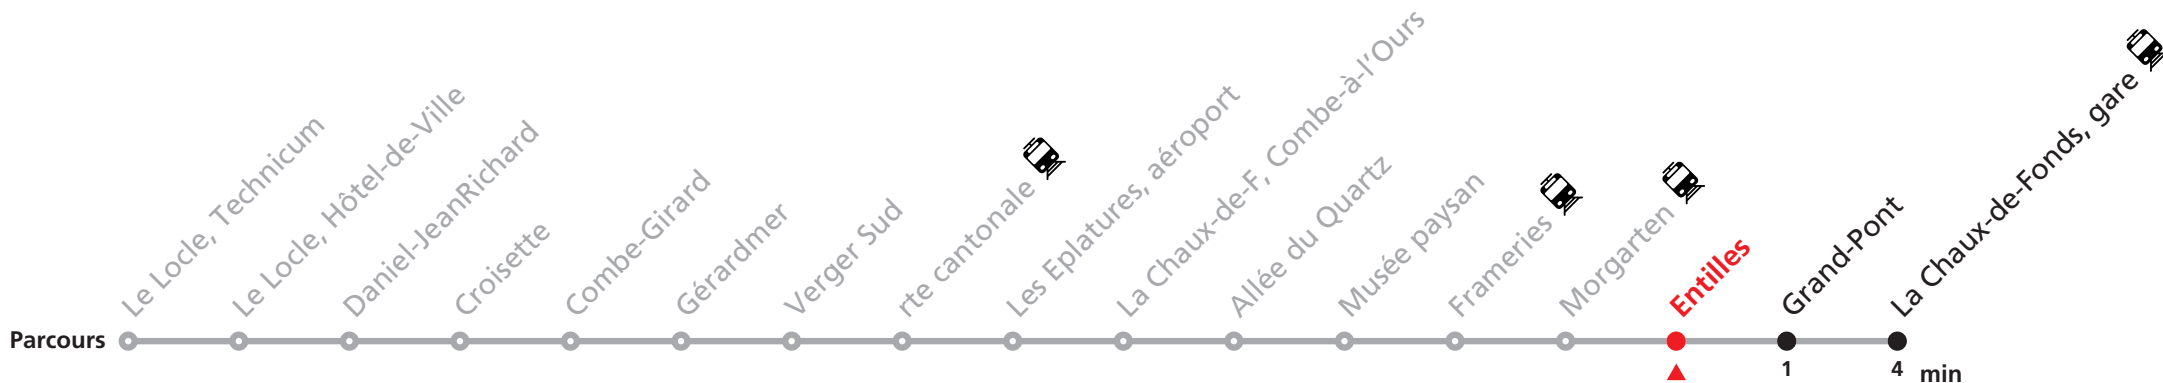

# 361 Le Locle - La Chaux-de-Fonds

Heure	Lundi-Vendredi
5	40
6	08 38 53
7	08 26 41 56
8	08 23
9	
10	
11	25 56
12	11 26 41 56
13	11 26 41 53
14	08
15	
16	08 23 38 53
17	08 23 38 53
18	11 20 53
19	33

## Renseignements

*Ne circule pas le samedi, le dimanche et durant les fêtes.*