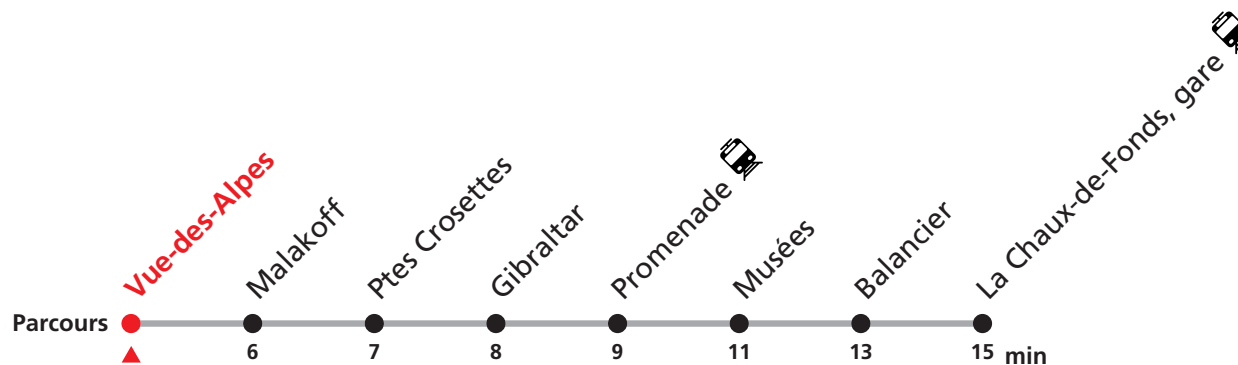

370 Vue-des-Alpes - La Chaux-de-Fonds

Valable du 10.12.2023 au 06.10.2024

Heure	Mercredi	Lu-Ve Vacances	Samedi-Dimanche et fêtes
9		55	55
10			
11			
12			
13	55	55	55
14			
15			
16			
17	05	05	05

Renseignements