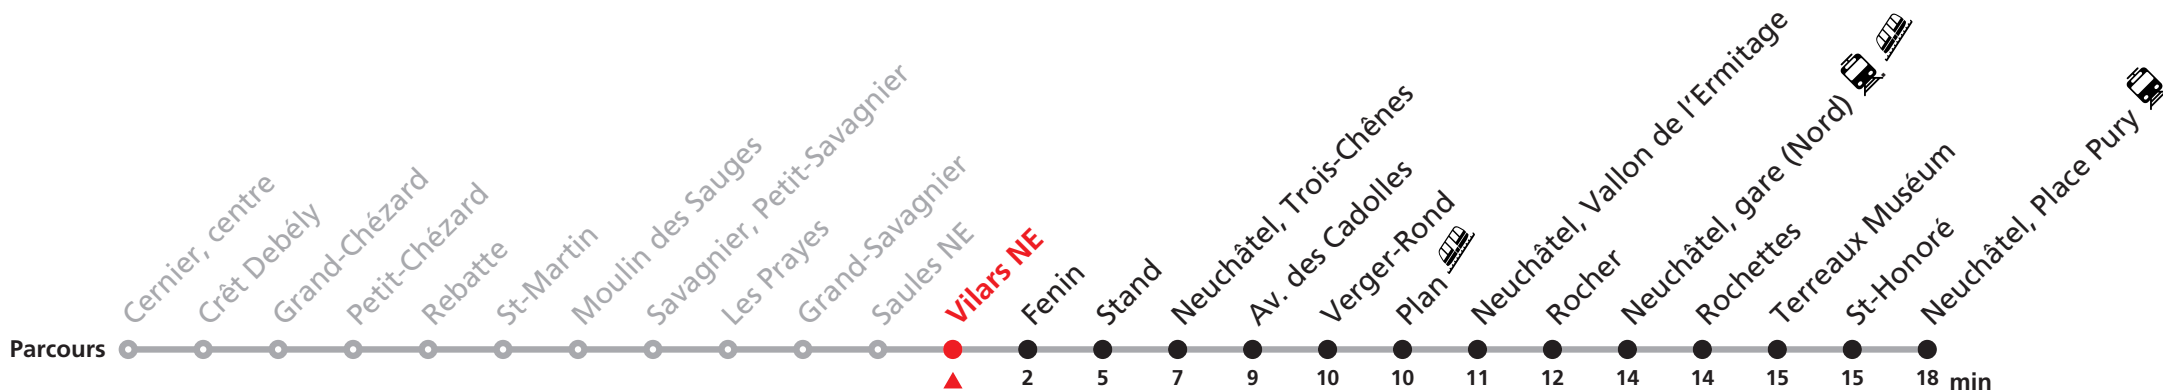

421 Cernier - Neuchâtel

Valable du 10.12.2023 au 14.12.2024

Heure	Lundi-Vendredi	Samedi	Dimanche et fêtes
6	06		
7	06 36	06	
8	06	06	
9	06		06
10	36	06	06
11		36	
12	17a 36		
13	06	06	06
14	06		
15			
16	06 50	06	06
17		06	06
18	06	06	
19	06	06	06
20			
21	06	06	06
22			
23	06	06	06

Renseignements

a : uniquement en période scolaire
jusqu'à Neuchâtel, Trois-Chênes

VACANCES SCOLAIRES :

21.12.-05.01. | 26-29.02. | 02-12.04. | 10.05. | 08.07.-16.08. | 07.10.-18.10.

FÊTES :

25-26.12. | 01-02.01. | 01.03. | 29.03 | 01.04. | 01.05. | 09.05. | 20.05. | 01.08. | 16.09.

Durant la Fête des Vendanges de Neuchâtel, du 27 au 29 septembre 2024, des véhicules supplémentaires circulent pour acheminer les nombreux voyageurs. Des retards et perturbations sont à prévoir. Anticipez vos déplacements.

Plus d'infos sur www.transn.ch/fete-des-vendanges.

Informations pour les voyageurs à mobilité réduite sur : transn.ch/voyager-avec-un-handicap.

Nombre de places et transport des bagages limités, réservation obligatoire pour groupe dès 10 personnes.
Plus d'infos sur www.transn.ch/groupes.