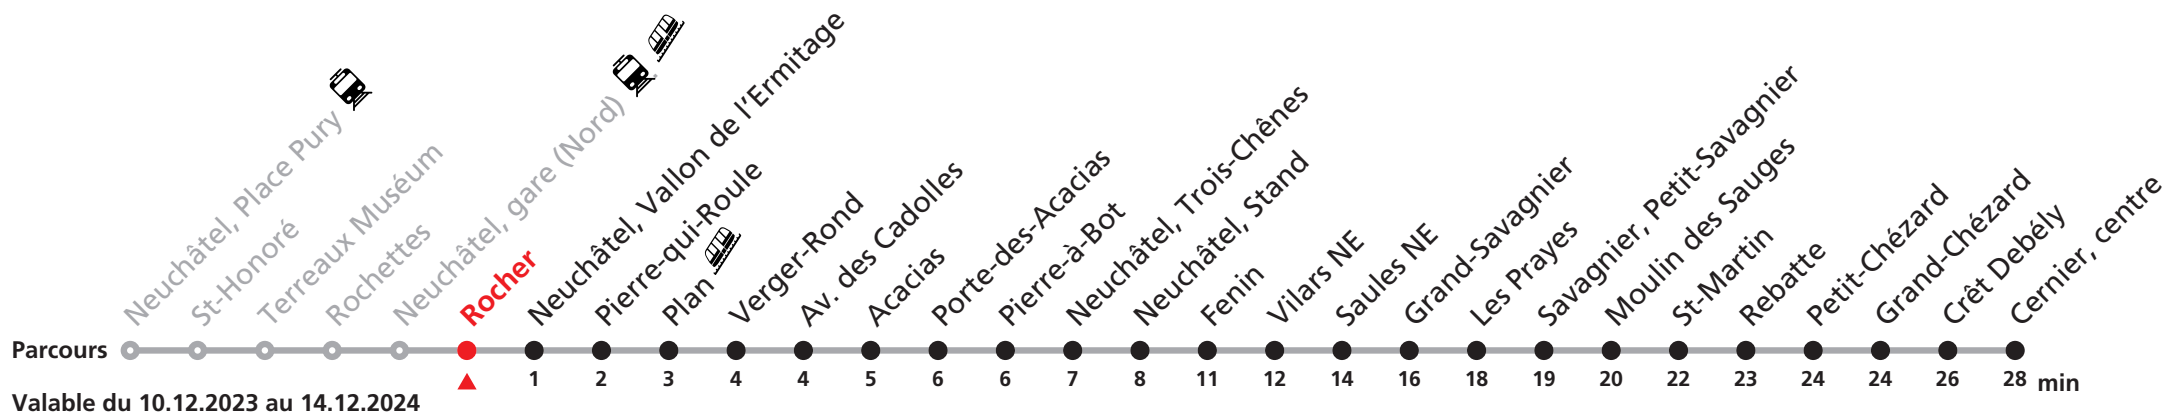

421 Neuchâtel - Cernier

Heure	Lundi-Vendredi	Samedi	Dimanche et fêtes
6	37	37a	
7	37	37a	
8	07 37a		37a
9		07	37a
10	07a	37	
11			
12	07a	37a	37a
13	07		
14	37		
15	37		
16	37	37a	37a
17	37	37a	37
18	37	37a	
19	37	37	37
20			
21	37	37	37
22			
23			
0	23	23	23

Renseignements
a : jusqu'à Savagnier, Petit-Savagnier

VACANCES SCOLAIRES :
21.12.-05.01. | 26-29.02. | 02-12.04. | 10.05. | 08.07.-16.08. | 07.10.-18.10.

FÊTES :
25-26.12. | 01-02.01. | 01.03. | 29.03 | 01.04. | 01.05. | 09.05. | 20.05. | 01.08. | 16.09.

Durant la Fête des Vendanges de Neuchâtel, du 27 au 29 septembre 2024, des véhicules supplémentaires circulent pour acheminer les nombreux voyageurs. Des retards et perturbations sont à prévoir. Anticipez vos déplacements.
Plus d'infos sur www.transn.ch/fete-des-vendanges.

Informations pour les voyageurs à mobilité réduite sur : transn.ch/voyager-avec-un-handicap.

Nombre de places et transport des bagages limités, réservation obligatoire pour groupe dès 10 personnes.
Plus d'infos sur www.transn.ch/groupes.