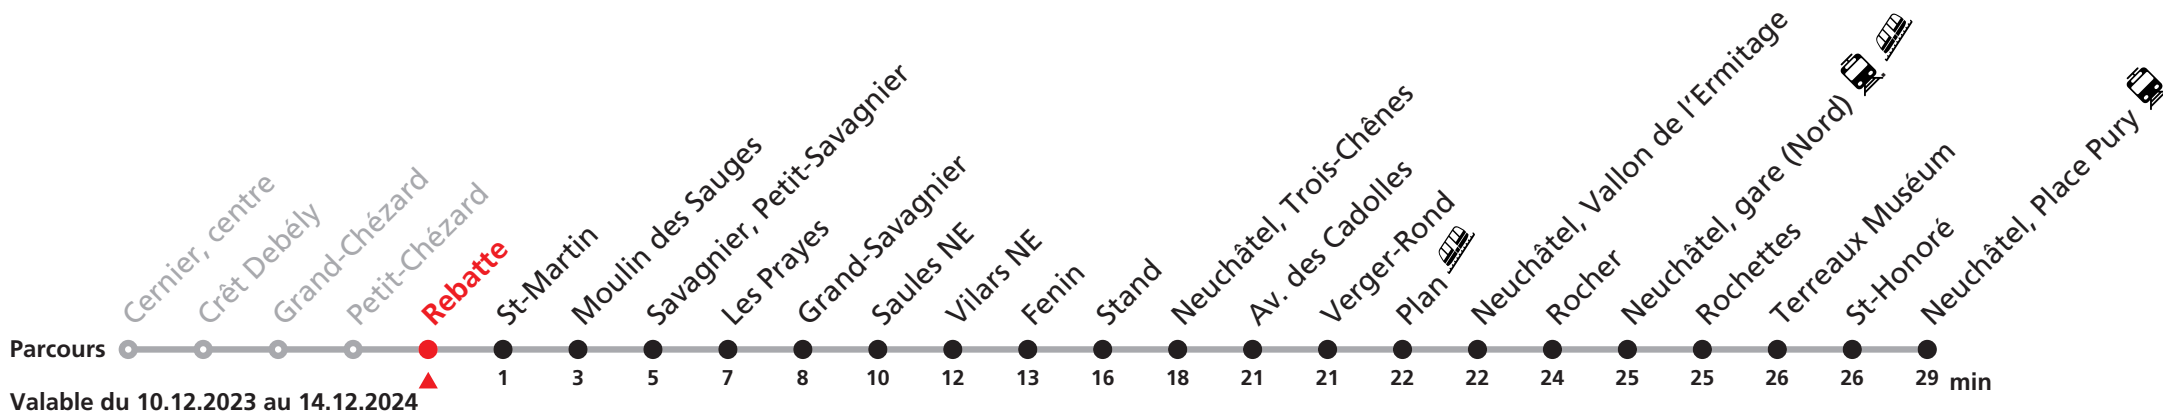

421 Cernier - Neuchâtel

Heure	Lundi-Vendredi	Samedi	Dimanche et fêtes
5	55		
6	55		
7	25 55		
8			
9		55	
10			
11		25	
12	06a 55		
13	55		
14			
15	55	55	55
16	39		
17	55		
18	55		55
19			
20	55	55	55
21			
22	55	55	55

Renseignements

a : uniquement en période scolaire jusqu'à Neuchâtel, Trois-Chênes

VACANCES SCOLAIRES :

21.12.-05.01. | 26-29.02. | 02-12.04. | 10.05. | 08.07.-16.08. | 07.10.-18.10.

FÊTES :

25-26.12. | 01-02.01. | 01.03. | 29.03 | 01.04. | 01.05. | 09.05. | 20.05. | 01.08. | 16.09.

Durant la Fête des Vendanges de Neuchâtel, du 27 au 29 septembre 2024, des véhicules supplémentaires circulent pour acheminer les nombreux voyageurs. Des retards et perturbations sont à prévoir. Anticipez vos déplacements.

Plus d'infos sur www.transn.ch/fete-des-vendanges.

Informations pour les voyageurs à mobilité réduite sur : transn.ch/voyager-avec-un-handicap.

Nombre de places et transport des bagages limités, réservation obligatoire pour groupe dès 10 personnes. Plus d'infos sur www.transn.ch/groupes.