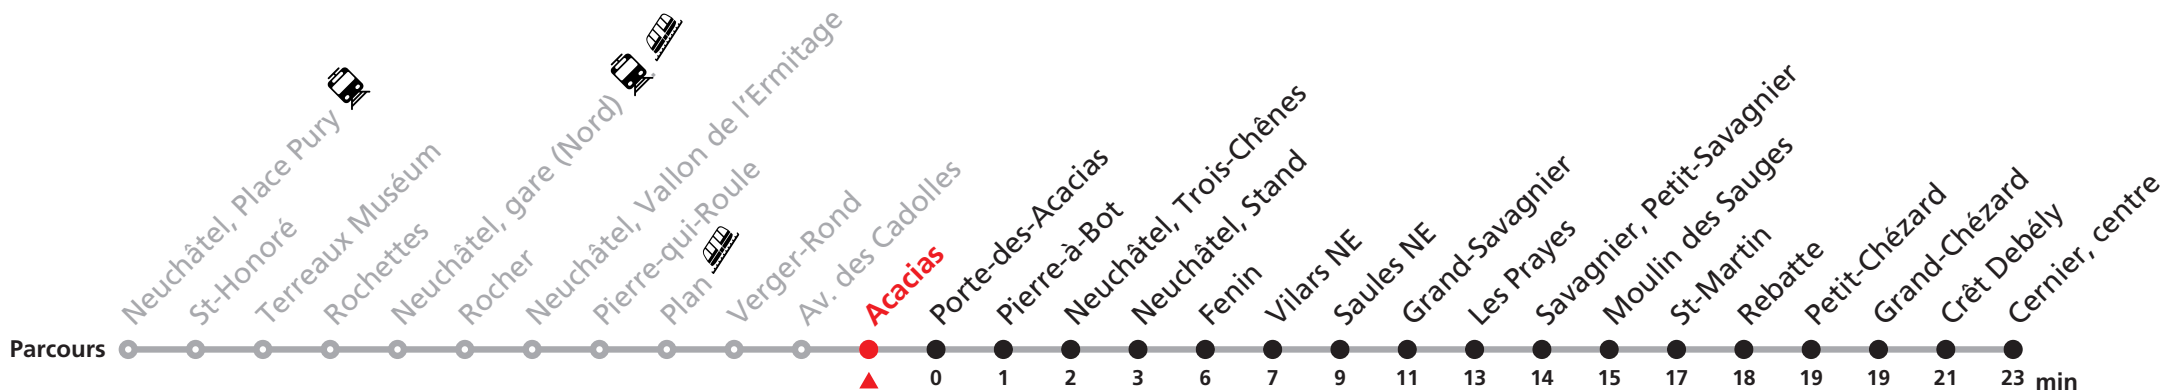

421 Neuchâtel - Cernier

Valable du 10.12.2023 au 14.12.2024

Heure	Lundi-Vendredi	Samedi	Dimanche et fêtes
6	42	42a	
7	42	42a	
8	12 42a		42a
9		12	42a
10	12a	42	
11			
12	12a	42a	42a
13	12		
14	42		
15	42		
16	42	42a	42a
17	42	42a	42
18	42	42a	
19	42	42	42
20			
21	42	42	42
22			
23			
0	28	28	28

Renseignements

a : jusqu'à Savagnier, Petit-Savagnier

VACANCES SCOLAIRES :

21.12.-05.01. | 26-29.02. | 02-12.04. | 10.05. | 08.07.-16.08. | 07.10.-18.10.

FÊTES :

25-26.12. | 01-02.01. | 01.03. | 29.03 | 01.04. | 01.05. | 09.05. | 20.05. | 01.08. | 16.09.

Durant la Fête des Vendanges de Neuchâtel, du 27 au 29 septembre 2024, des véhicules supplémentaires circulent pour acheminer les nombreux voyageurs. Des retards et perturbations sont à prévoir. Anticipez vos déplacements.

Plus d'infos sur www.transn.ch/fete-des-vendanges.

Informations pour les voyageurs à mobilité réduite sur : transn.ch/voyager-avec-un-handicap.

Nombre de places et transport des bagages limités, réservation obligatoire pour groupe dès 10 personnes.
Plus d'infos sur www.transn.ch/groupes.