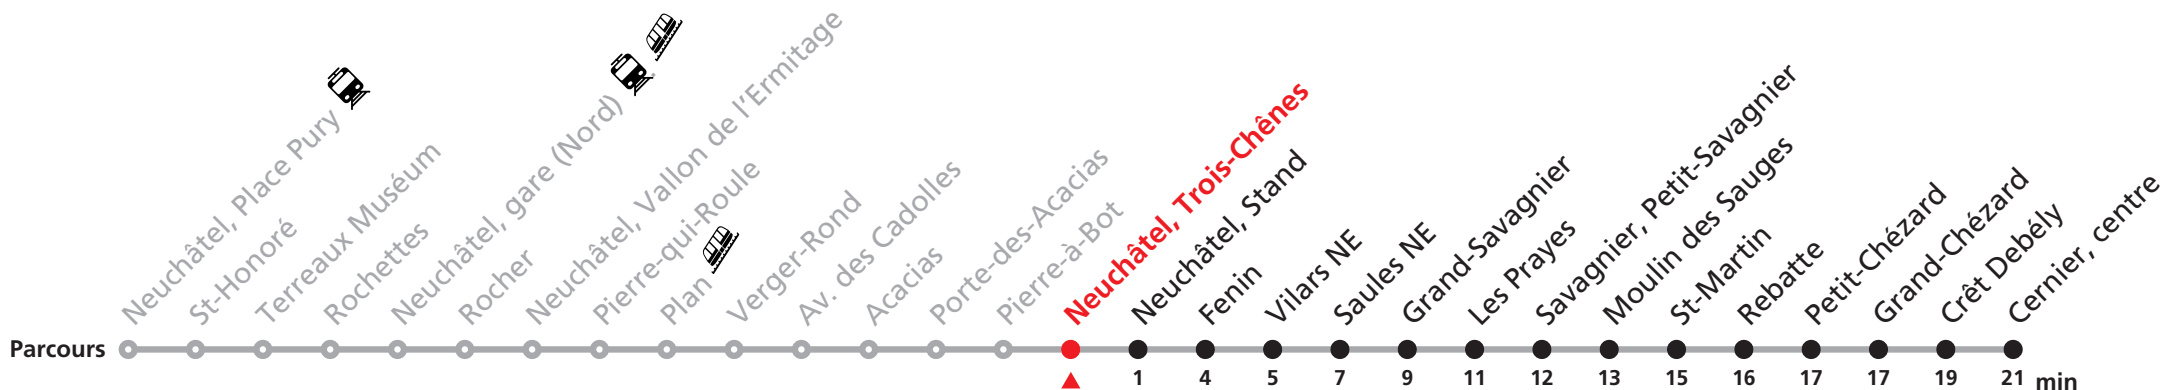

421 Neuchâtel - Cernier

Valable du 10.12.2023 au 14.12.2024

Heure	Lundi-Vendredi	Samedi	Dimanche et fêtes
6	44	44a	
7	44	44a	
8	14 44a		44a
9		14	44a
10	14a	44	
11			
12	14a	44a	44a
13	14		
14	44		
15	44		
16	44	44a	44a
17	44	44a	44
18	44	44a	
19	44	44	44
20			
21	44	44	44
22			
23			
0	30	30	30

Renseignements

a : jusqu'à Savagnier, Petit-Savagnier

VACANCES SCOLAIRES :

21.12.-05.01. | 26-29.02. | 02-12.04. | 10.05. | 08.07.-16.08. | 07.10.-18.10.

FÊTES :

25-26.12. | 01-02.01. | 01.03. | 29.03 | 01.04. | 01.05. | 09.05. | 20.05. | 01.08. | 16.09.

Durant la Fête des Vendanges de Neuchâtel, du 27 au 29 septembre 2024, des véhicules supplémentaires circulent pour acheminer les nombreux voyageurs. Des retards et perturbations sont à prévoir. Anticipez vos déplacements.

Plus d'infos sur www.transn.ch/fete-des-vendanges.

Informations pour les voyageurs à mobilité réduite sur : transn.ch/voyager-avec-un-handicap.

Nombre de places et transport des bagages limités, réservation obligatoire pour groupe dès 10 personnes.
Plus d'infos sur www.transn.ch/groupes.