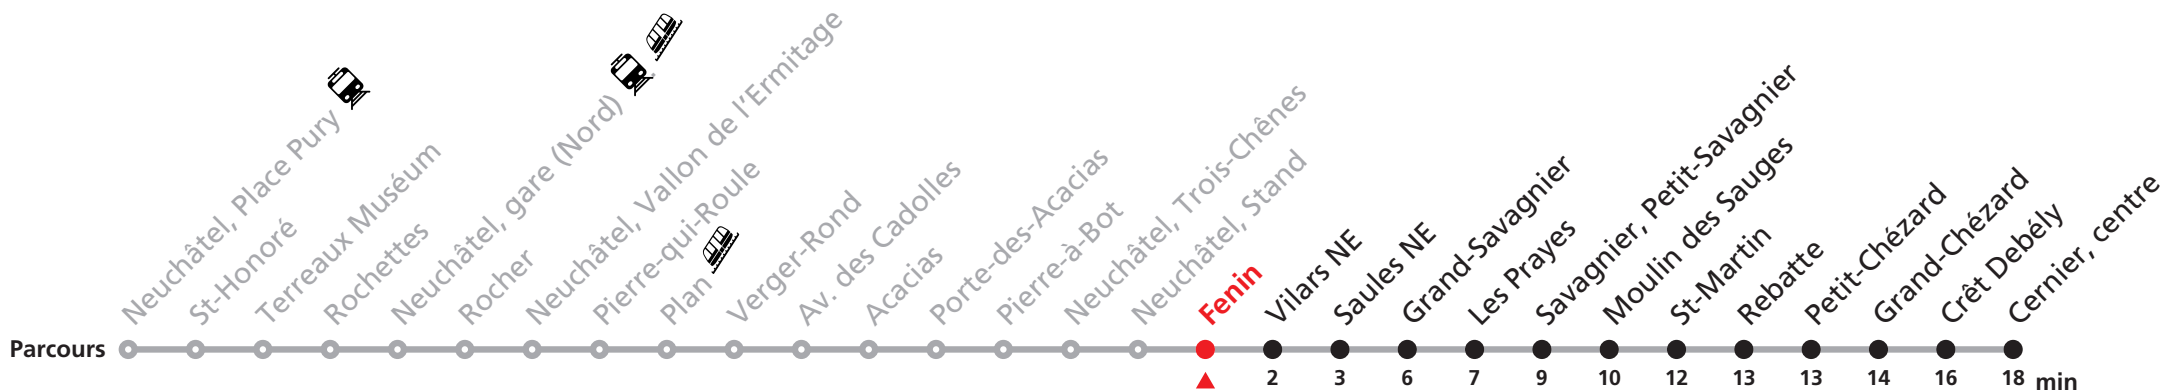

421 Neuchâtel - Cernier

Heure	Lundi-Vendredi	Samedi	Dimanche et fêtes
6	47	47b	
7	47	47b	
8	17 47b		47b
9		17	47b
10	17b	47	
11			
12	17b 28a	47b	47b
13	17		
14	47		
15	47		
16	47	47b	47b
17	47	47b	47
18	47	47b	
19	47	47	47
20			
21	47	47	47
22			
23			
0	33	33	33

Renseignements

- a : uniquement en période scolaire
- b : jusqu'à Savagnier, Petit-Savagnier

VACANCES SCOLAIRES :

21.12.-05.01. | 26-29.02. | 02-12.04. | 10.05. | 08.07.-16.08. | 07.10.-18.10.

FÊTES :

25-26.12. | 01-02.01. | 01.03. | 29.03 | 01.04. | 01.05. | 09.05. | 20.05. | 01.08. | 16.09.

Durant la Fête des Vendanges de Neuchâtel, du 27 au 29 septembre 2024, des véhicules supplémentaires circulent pour acheminer les nombreux voyageurs. Des retards et perturbations sont à prévoir. Anticipez vos déplacements.

Plus d'infos sur www.transn.ch/fete-des-vendanges.

Informations pour les voyageurs à mobilité réduite sur : transn.ch/voyager-avec-un-handicap.

Nombre de places et transport des bagages limités, réservation obligatoire pour groupe dès 10 personnes.
Plus d'infos sur www.transn.ch/groupes.