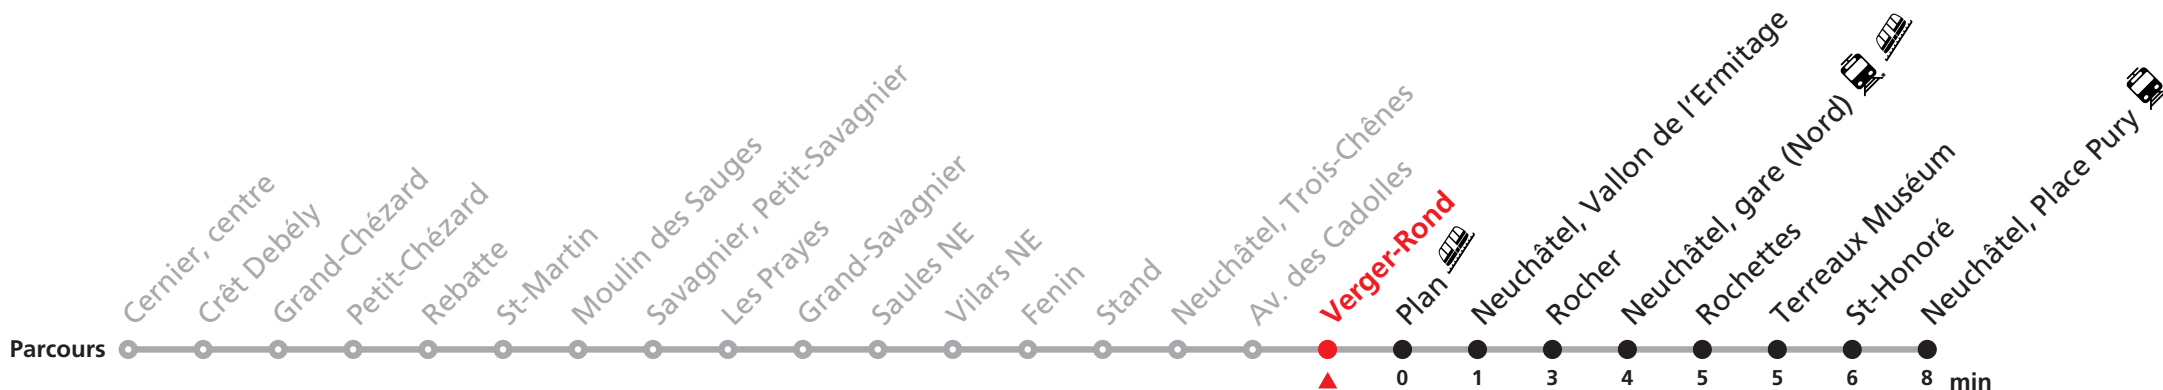

421 Cernier - Neuchâtel

Heure	Lundi-Vendredi	Samedi	Dimanche et fêtes
6	16		
7	16 46	16	
8	16	16	
9	16		16
10	46	16	16
11		46	
12	46		
13	16	16	16
14	16		
15			
16	16	16	16
17	00	16	16
18	16	16	
19	16	16	16
20			
21	16	16	16
22			
23	16	16	16

Renseignements

VACANCES SCOLAIRES :

21.12.-05.01. | 26-29.02. | 02-12.04. | 10.05. | 08.07.-16.08. | 07.10.-18.10.

FÊTES :

25-26.12. | 01-02.01. | 01.03. | 29.03 | 01.04. | 01.05. | 09.05. | 20.05. | 01.08. | 16.09.

Durant la Fête des Vendanges de Neuchâtel, du 27 au 29 septembre 2024, des véhicules supplémentaires circulent pour acheminer les nombreux voyageurs. Des retards et perturbations sont à prévoir. Anticipez vos déplacements.

Plus d'infos sur www.transn.ch/fete-des-vendanges.

Informations pour les voyageurs à mobilité réduite sur : transn.ch/voyager-avec-un-handicap.

Nombre de places et transport des bagages limités, réservation obligatoire pour groupe dès 10 personnes.
Plus d'infos sur www.transn.ch/groupes.