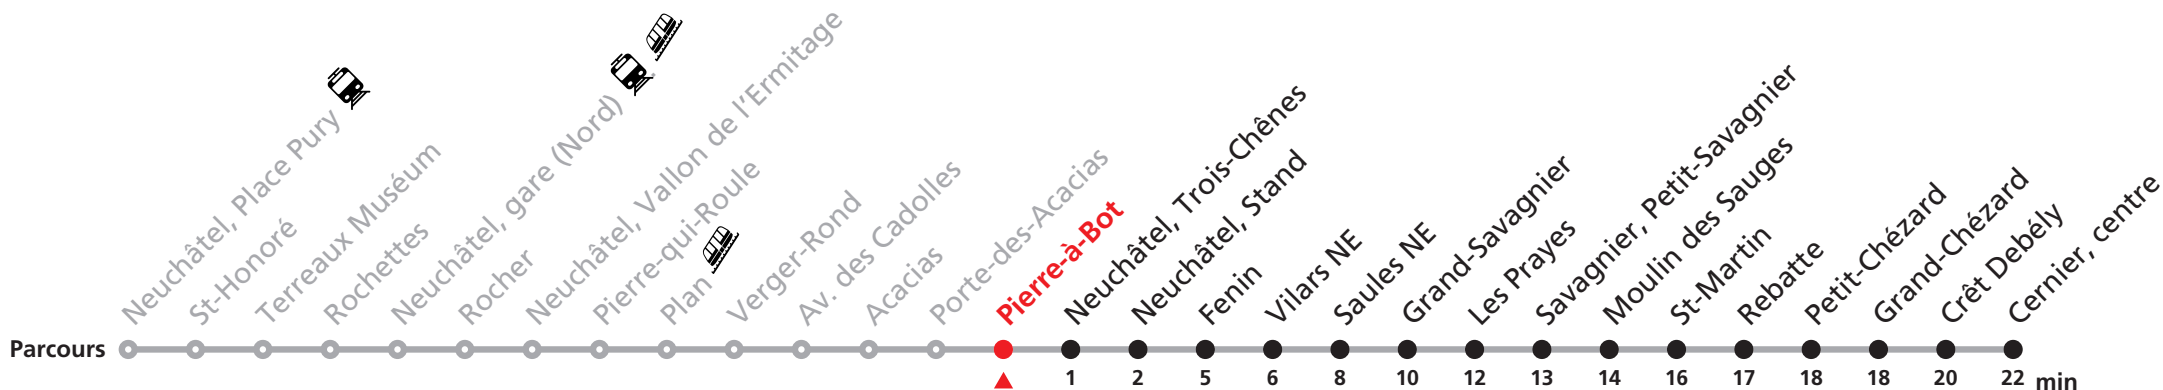

421 Neuchâtel - Cernier

Valable du 10.12.2023 au 14.12.2024

Heure	Lundi-Vendredi	Samedi	Dimanche et fêtes
6	43	43a	
7	43	43a	
8	13 43a		43a
9		13	43a
10	13a	43	
11			
12	13a	43a	43a
13	13		
14	43		
15	43		
16	43	43a	43a
17	43	43a	43
18	43	43a	
19	43	43	43
20			
21	43	43	43
22			
23			
0	29	29	29

Renseignements

a : jusqu'à Savagnier, Petit-Savagnier

VACANCES SCOLAIRES :

21.12.-05.01. | 26-29.02. | 02-12.04. | 10.05. | 08.07.-16.08. | 07.10.-18.10.

FÊTES :

25-26.12. | 01-02.01. | 01.03. | 29.03 | 01.04. | 01.05. | 09.05. | 20.05. | 01.08. | 16.09.

Durant la Fête des Vendanges de Neuchâtel, du 27 au 29 septembre 2024, des véhicules supplémentaires circulent pour acheminer les nombreux voyageurs. Des retards et perturbations sont à prévoir. Anticipez vos déplacements.

Plus d'infos sur www.transn.ch/fete-des-vendanges.

Informations pour les voyageurs à mobilité réduite sur : transn.ch/voyager-avec-un-handicap.

Nombre de places et transport des bagages limités, réservation obligatoire pour groupe dès 10 personnes.
Plus d'infos sur www.transn.ch/groupes.