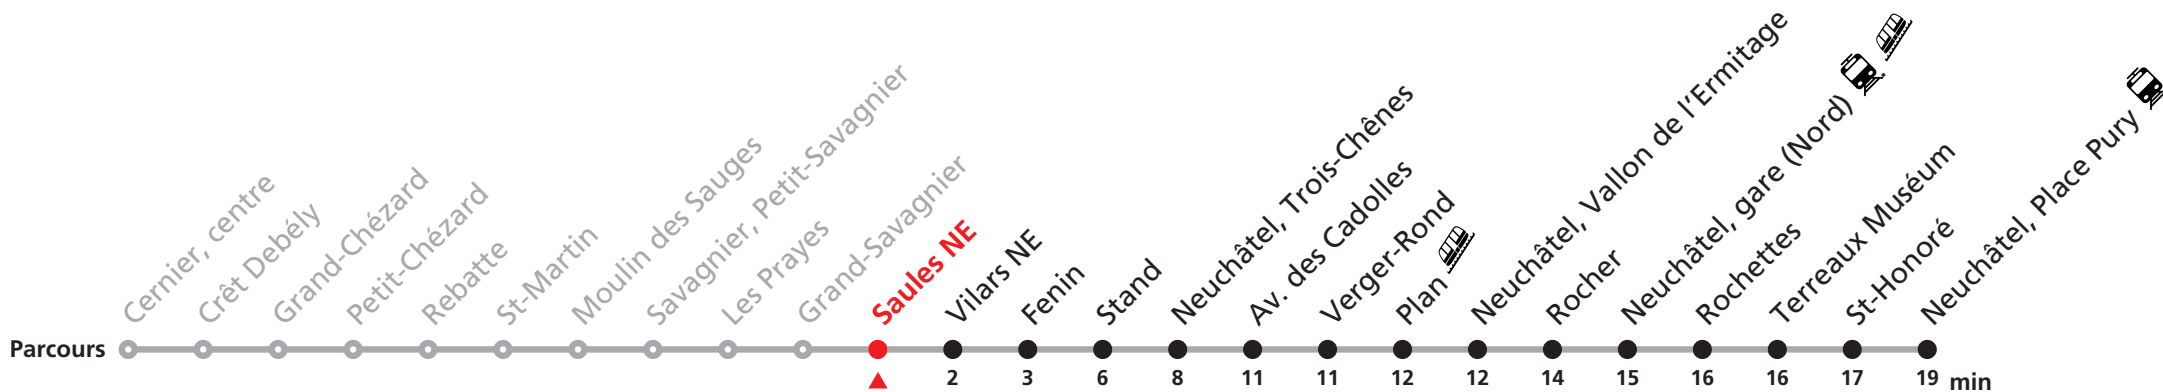

421 Cernier - Neuchâtel

Valable du 10.12.2023 au 14.12.2024

Heure	Lundi-Vendredi	Samedi	Dimanche et fêtes
6	05		
7	05 35	05	
8	05	05	
9	05		05
10	35	05	05
11		35	
12	16a 35		
13	05	05	05
14	05		
15			
16	05 49	05	05
17		05	05
18	05	05	
19	05	05	05
20			
21	05	05	05
22			
23	05	05	05

Renseignements

a : uniquement en période scolaire
jusqu'à Neuchâtel, Trois-Chênes

VACANCES SCOLAIRES :

21.12.-05.01. | 26-29.02. | 02-12.04. | 10.05. | 08.07.-16.08. | 07.10.-18.10.

FÊTES :

25-26.12. | 01-02.01. | 01.03. | 29.03 | 01.04. | 01.05. | 09.05. | 20.05. | 01.08. | 16.09.

Durant la Fête des Vendanges de Neuchâtel, du 27 au 29 septembre 2024, des véhicules supplémentaires circulent pour acheminer les nombreux voyageurs. Des retards et perturbations sont à prévoir. Anticipez vos déplacements.

Plus d'infos sur www.transn.ch/fete-des-vendanges.

Informations pour les voyageurs à mobilité réduite sur : transn.ch/voyager-avec-un-handicap.

Nombre de places et transport des bagages limités, réservation obligatoire pour groupe dès 10 personnes.
Plus d'infos sur www.transn.ch/groupes.