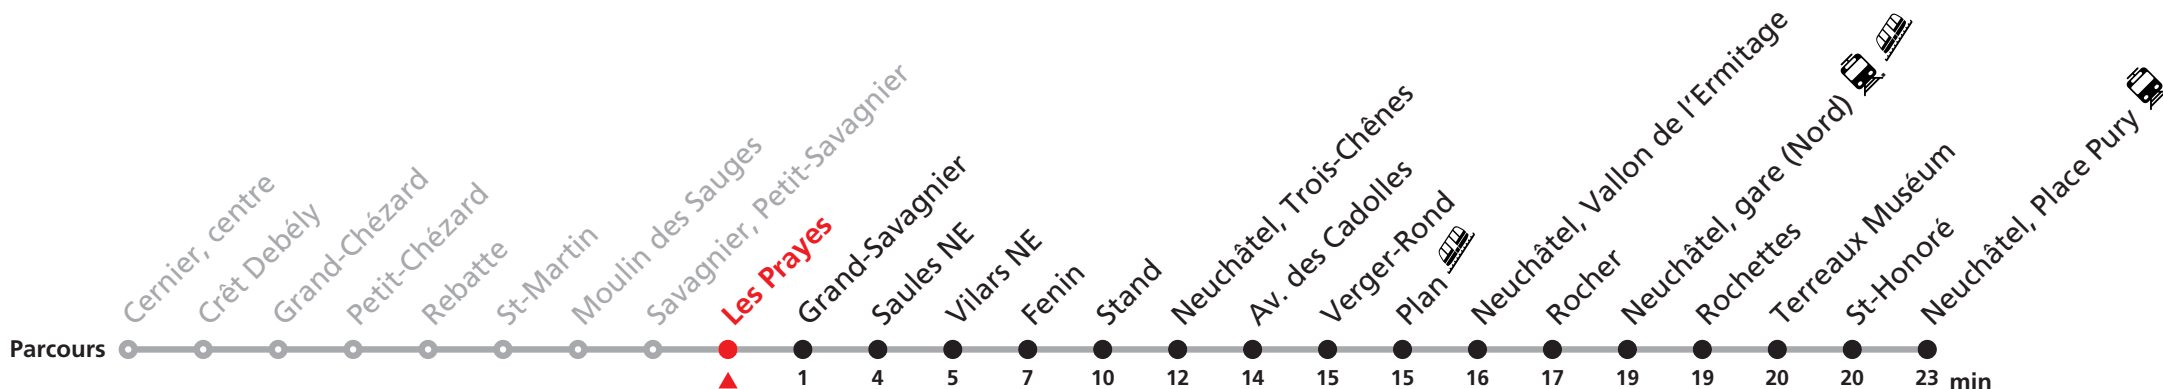

421 Cernier - Neuchâtel

Heure	Lundi-Vendredi	Samedi	Dimanche et fêtes
6	01		
7	01 31	01	
8	01	01	
9	01		01
10	31	01	01
11		31	
12	12a 31		
13	01	01	01
14	01		
15			
16	01 45	01	01
17		01	01
18	01	01	
19	01	01	01
20			
21	01	01	01
22			
23	01	01	01

Renseignements

a : uniquement en période scolaire
jusqu'à Neuchâtel, Trois-Chênes

VACANCES SCOLAIRES :

21.12.-05.01. | 26-29.02. | 02-12.04. | 10.05. | 08.07.-16.08. | 07.10.-18.10.

FÊTES :

25-26.12. | 01-02.01. | 01.03. | 29.03 | 01.04. | 01.05. | 09.05. | 20.05. | 01.08. | 16.09.

Durant la Fête des Vendanges de Neuchâtel, du 27 au 29 septembre 2024, des véhicules supplémentaires circulent pour acheminer les nombreux voyageurs. Des retards et perturbations sont à prévoir. Anticipez vos déplacements.

Plus d'infos sur www.transn.ch/fete-des-vendanges.

Informations pour les voyageurs à mobilité réduite sur : transn.ch/voyager-avec-un-handicap.

Nombre de places et transport des bagages limités, réservation obligatoire pour groupe dès 10 personnes.
Plus d'infos sur www.transn.ch/groupes.