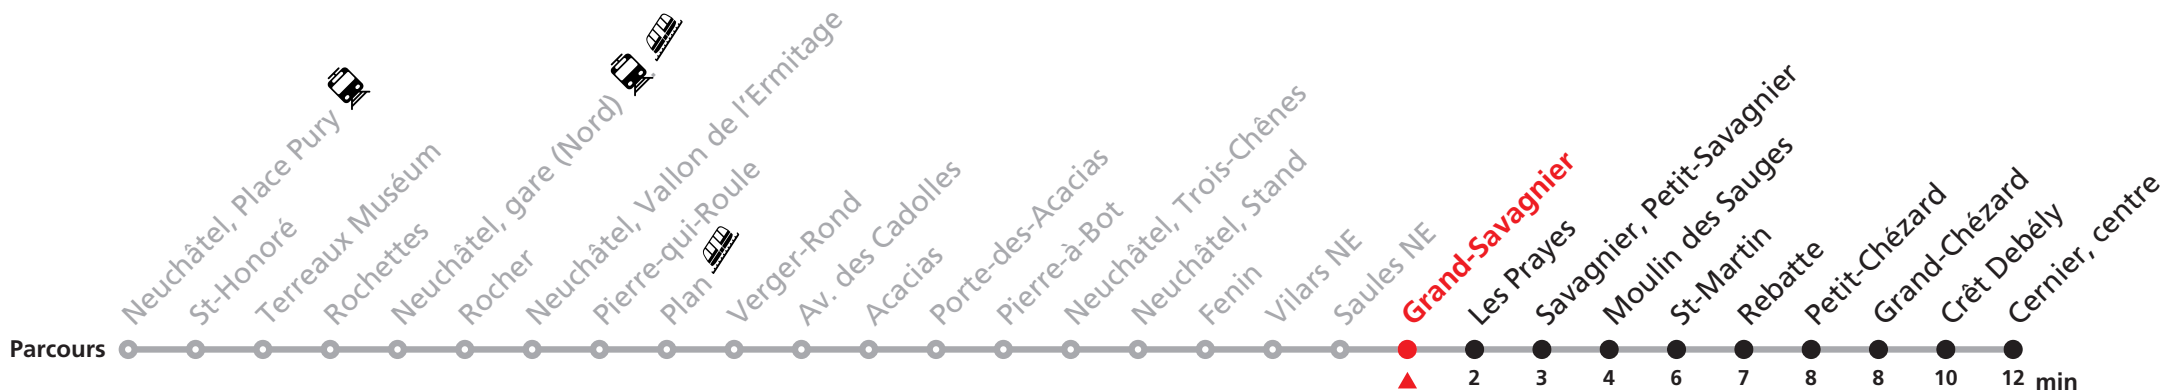

421 Neuchâtel - Cernier

Valable du 10.12.2023 au 14.12.2024

Heure	Lundi-Vendredi	Samedi	Dimanche et fêtes
6	53	53b	
7	53	53b	
8	23 53b		53b
9		23	53b
10	23b	53	
11			
12	23b 34a	53b	53b
13	23		
14	53		
15	53		
16	53	53b	53b
17	53	53b	53
18	53	53b	
19	53	53	53
20			
21	53	53	53
22			
23			
0	39	39	39

Renseignements

- a : uniquement en période scolaire
- b : jusqu'à Savagnier, Petit-Savagnier

VACANCES SCOLAIRES :

21.12.-05.01. | 26-29.02. | 02-12.04. | 10.05. | 08.07.-16.08. | 07.10.-18.10.

FÊTES :

25-26.12. | 01-02.01. | 01.03. | 29.03 | 01.04. | 01.05. | 09.05. | 20.05. | 01.08. | 16.09.

Durant la Fête des Vendanges de Neuchâtel, du 27 au 29 septembre 2024, des véhicules supplémentaires circulent pour acheminer les nombreux voyageurs. Des retards et perturbations sont à prévoir. Anticipez vos déplacements.
Plus d'infos sur www.transn.ch/fete-des-vendanges.

Informations pour les voyageurs à mobilité réduite sur : transn.ch/voyager-avec-un-handicap.

Nombre de places et transport des bagages limités, réservation obligatoire pour groupe dès 10 personnes.
Plus d'infos sur www.transn.ch/groupes.