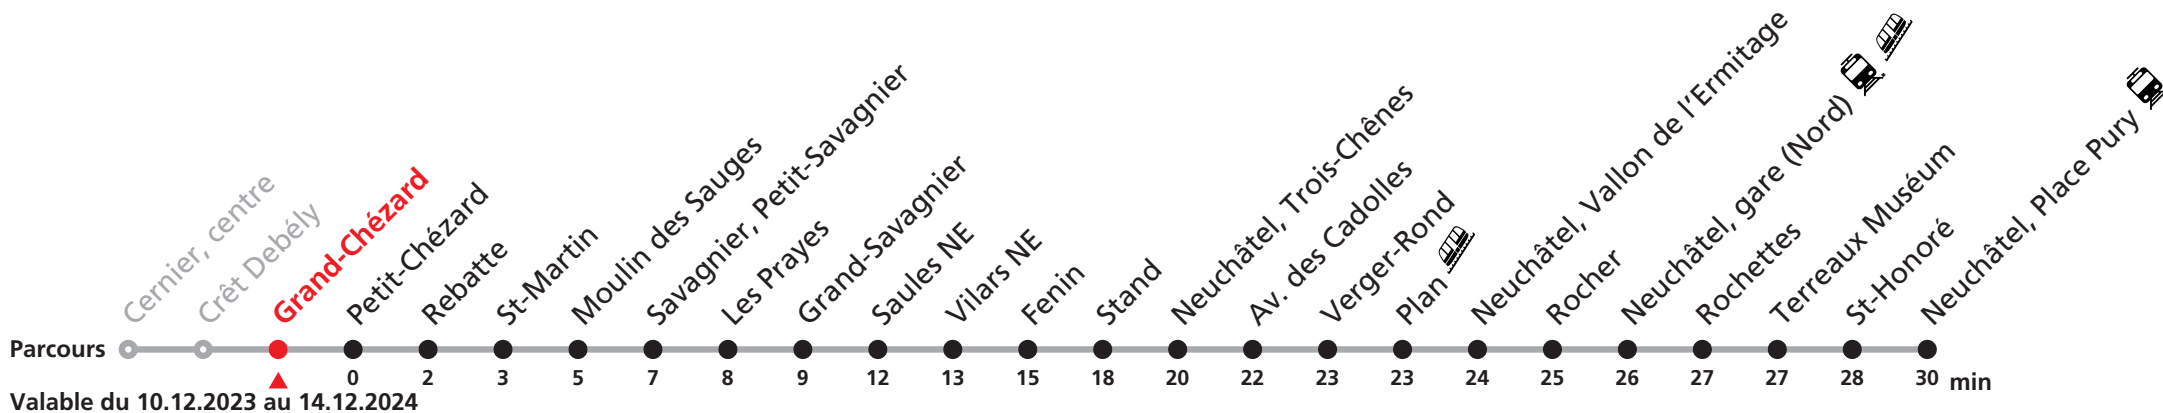

421 Cernier - Neuchâtel

Heure	Lundi-Vendredi	Samedi	Dimanche et fêtes
5	53		
6	53		
7	23 53		
8			
9		53	
10			
11		23	
12	05a 53		
13	53		
14			
15	53	53	53
16	37		
17	53		
18	53		53
19			
20	53	53	53
21			
22	53	53	53

Renseignements

a : uniquement en période scolaire jusqu'à Neuchâtel, Trois-Chênes

VACANCES SCOLAIRES :

21.12.-05.01. | 26-29.02. | 02-12.04. | 10.05. | 08.07.-16.08. | 07.10.-18.10.

FÊTES :

25-26.12. | 01-02.01. | 01.03. | 29.03 | 01.04. | 01.05. | 09.05. | 20.05. | 01.08. | 16.09.

Durant la Fête des Vendanges de Neuchâtel, du 27 au 29 septembre 2024, des véhicules supplémentaires circulent pour acheminer les nombreux voyageurs. Des retards et perturbations sont à prévoir. Anticipez vos déplacements.

Plus d'infos sur www.transn.ch/fete-des-vendanges.

Informations pour les voyageurs à mobilité réduite sur : transn.ch/voyager-avec-un-handicap.

Nombre de places et transport des bagages limités, réservation obligatoire pour groupe dès 10 personnes. Plus d'infos sur www.transn.ch/groupes.