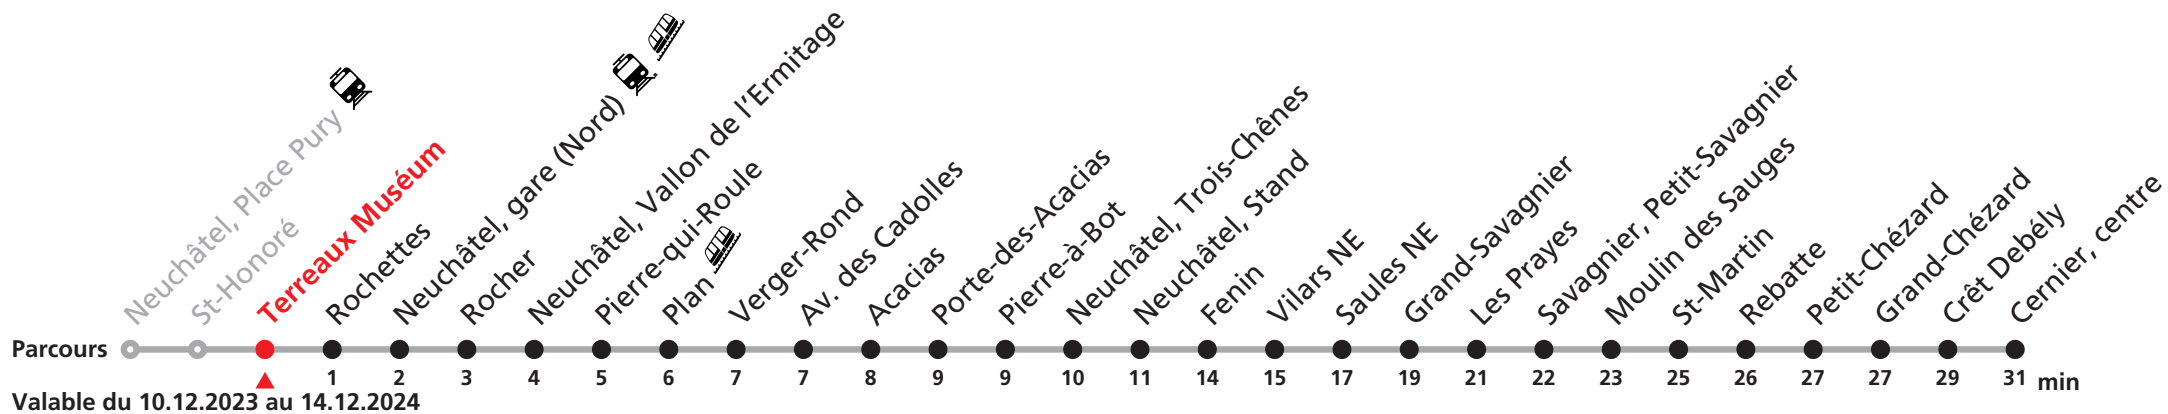

421 Neuchâtel - Cernier

Heure	Lundi-Vendredi	Samedi	Dimanche et fêtes
6	34	34a	
7	34	34a	
8	04 34a		34a
9		04	34a
10	04a	34	
11			
12	04a	34a	34a
13	04		
14	34		
15	34		
16	34	34a	34a
17	34	34a	34
18	34	34a	
19	34	34	34
20			
21	34	34	34
22			
23			
0	20	20	20

Renseignements

a : jusqu'à Savagnier, Petit-Savagnier

VACANCES SCOLAIRES :

21.12.-05.01. | 26-29.02. | 02-12.04. | 10.05. | 08.07.-16.08. | 07.10.-18.10.

FÊTES :

25-26.12. | 01-02.01. | 01.03. | 29.03 | 01.04. | 01.05. | 09.05. | 20.05. | 01.08. | 16.09.

Durant la Fête des Vendanges de Neuchâtel, du 27 au 29 septembre 2024, des véhicules supplémentaires circulent pour acheminer les nombreux voyageurs. Des retards et perturbations sont à prévoir. Anticipez vos déplacements.

Plus d'infos sur www.transn.ch/fete-des-vendanges.

Informations pour les voyageurs à mobilité réduite sur : transn.ch/voyager-avec-un-handicap.

Nombre de places et transport des bagages limités, réservation obligatoire pour groupe dès 10 personnes. Plus d'infos sur www.transn.ch/groupes.