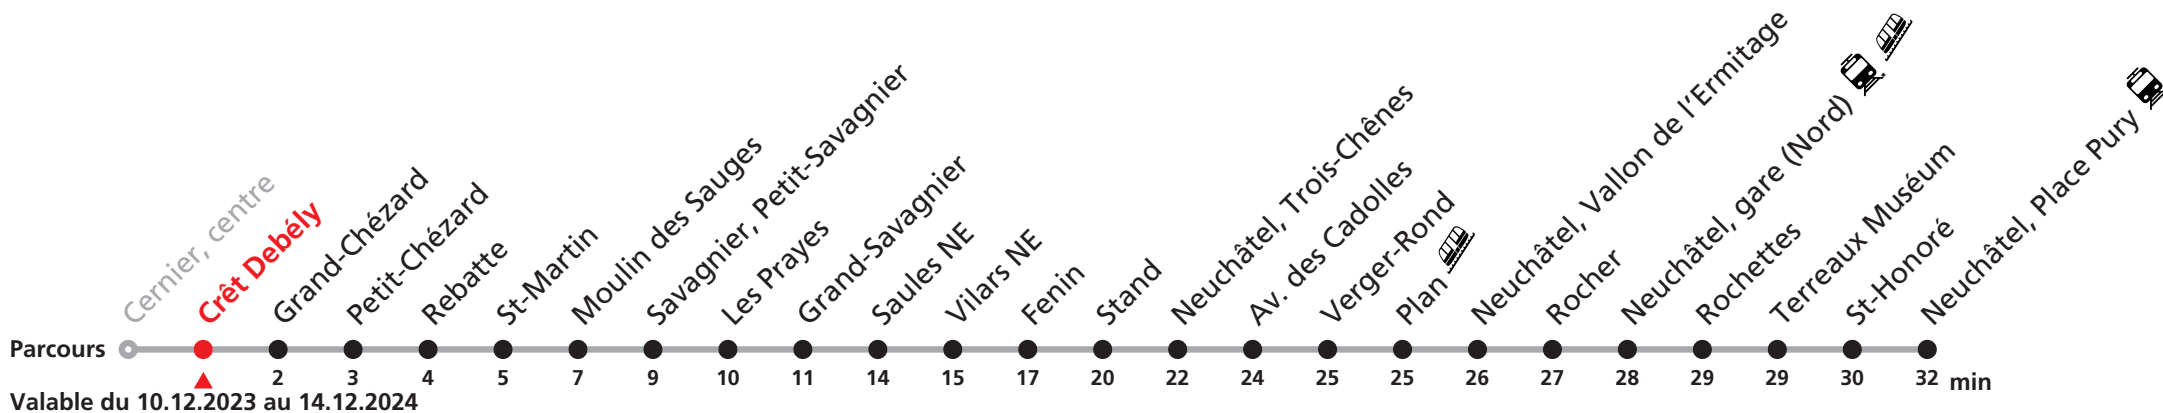

421 Cernier - Neuchâtel

Heure	Lundi-Vendredi	Samedi	Dimanche et fêtes
5	51		
6	51		
7	21 51		
8			
9		51	
10			
11		21	
12	03a 51		
13	51		
14			
15	51	51	51
16	35		
17	51		
18	51		51
19			
20	51	51	51
21			
22	51	51	51

Renseignements

a : uniquement en période scolaire jusqu'à Neuchâtel, Trois-Chênes

VACANCES SCOLAIRES :

21.12.-05.01. | 26-29.02. | 02-12.04. | 10.05. | 08.07.-16.08. | 07.10.-18.10.

FÊTES :

25-26.12. | 01-02.01. | 01.03. | 29.03 | 01.04. | 01.05. | 09.05. | 20.05. | 01.08. | 16.09.

Durant la Fête des Vendanges de Neuchâtel, du 27 au 29 septembre 2024, des véhicules supplémentaires circulent pour acheminer les nombreux voyageurs. Des retards et perturbations sont à prévoir. Anticipez vos déplacements.

Plus d'infos sur www.transn.ch/fete-des-vendanges.

Informations pour les voyageurs à mobilité réduite sur : transn.ch/voyager-avec-un-handicap.

Nombre de places et transport des bagages limités, réservation obligatoire pour groupe dès 10 personnes. Plus d'infos sur www.transn.ch/groupes.