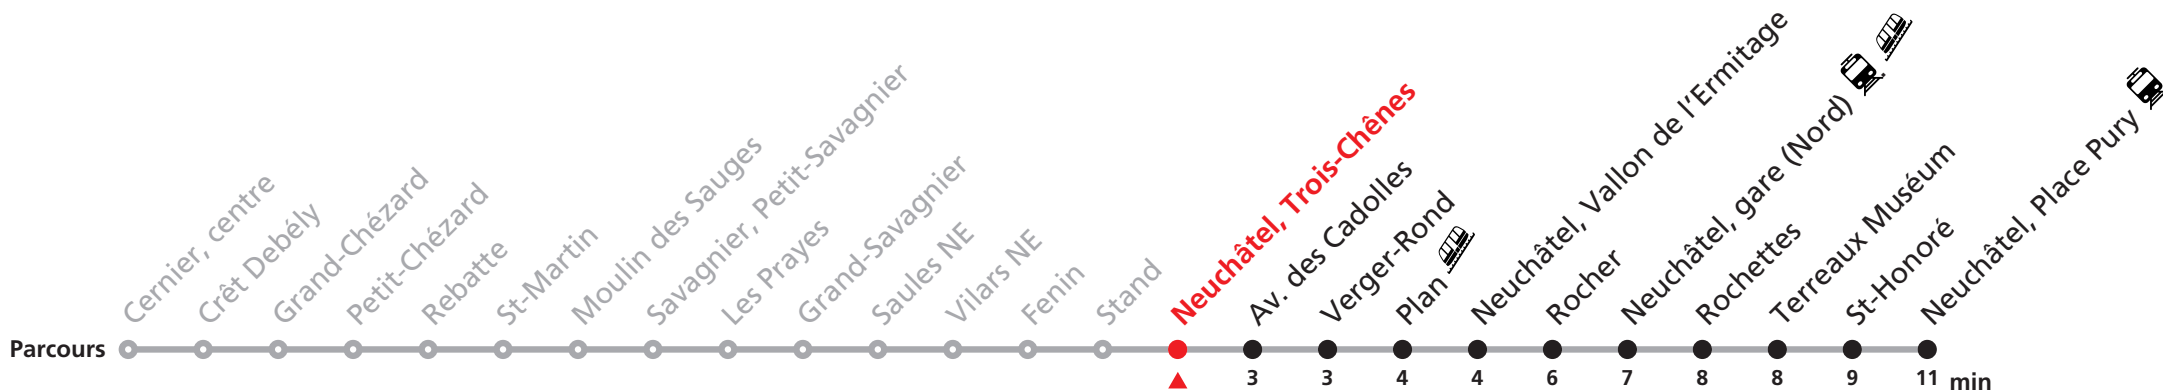

421 Cernier - Neuchâtel

Heure	Lundi-Vendredi	Samedi	Dimanche et fêtes
6	13		
7	13 43	13	
8	13	13	
9	13		13
10	43	13	13
11		43	
12	43		
13	13	13	13
14	13		
15			
16	13 57	13	13
17		13	13
18	13	13	
19	13	13	13
20			
21	13	13	13
22			
23	13	13	13

Renseignements

VACANCES SCOLAIRES :

21.12.-05.01. | 26-29.02. | 02-12.04. | 10.05. | 08.07.-16.08. | 07.10.-18.10.

FÊTES :

25-26.12. | 01-02.01. | 01.03. | 29.03 | 01.04. | 01.05. | 09.05. | 20.05. | 01.08. | 16.09.

Durant la Fête des Vendanges de Neuchâtel, du 27 au 29 septembre 2024, des véhicules supplémentaires circulent pour acheminer les nombreux voyageurs.

Des retards et perturbations sont à prévoir. Anticipez vos déplacements.

Plus d'infos sur www.transn.ch/fete-des-vendanges.

Informations pour les voyageurs à mobilité réduite sur : transn.ch/voyager-avec-un-handicap.

Nombre de places et transport des bagages limités, réservation obligatoire pour groupe dès 10 personnes.

Plus d'infos sur www.transn.ch/groupes.