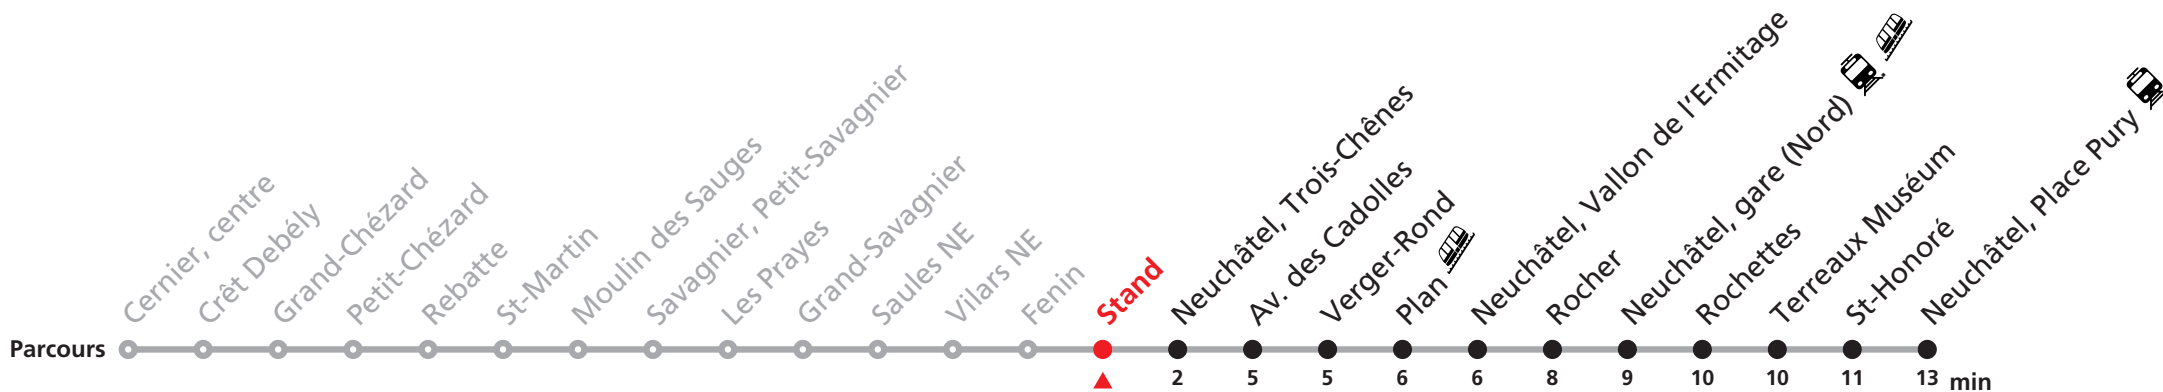

421 Cernier - Neuchâtel

Valable du 10.12.2023 au 14.12.2024

Heure	Lundi-Vendredi	Samedi	Dimanche et fêtes
6	11		
7	11 41	11	
8	11	11	
9	11		11
10	41	11	11
11		41	
12	22a 41		
13	11	11	11
14	11		
15			
16	11 55	11	11
17		11	11
18	11	11	
19	11	11	11
20			
21	11	11	11
22			
23	11	11	11