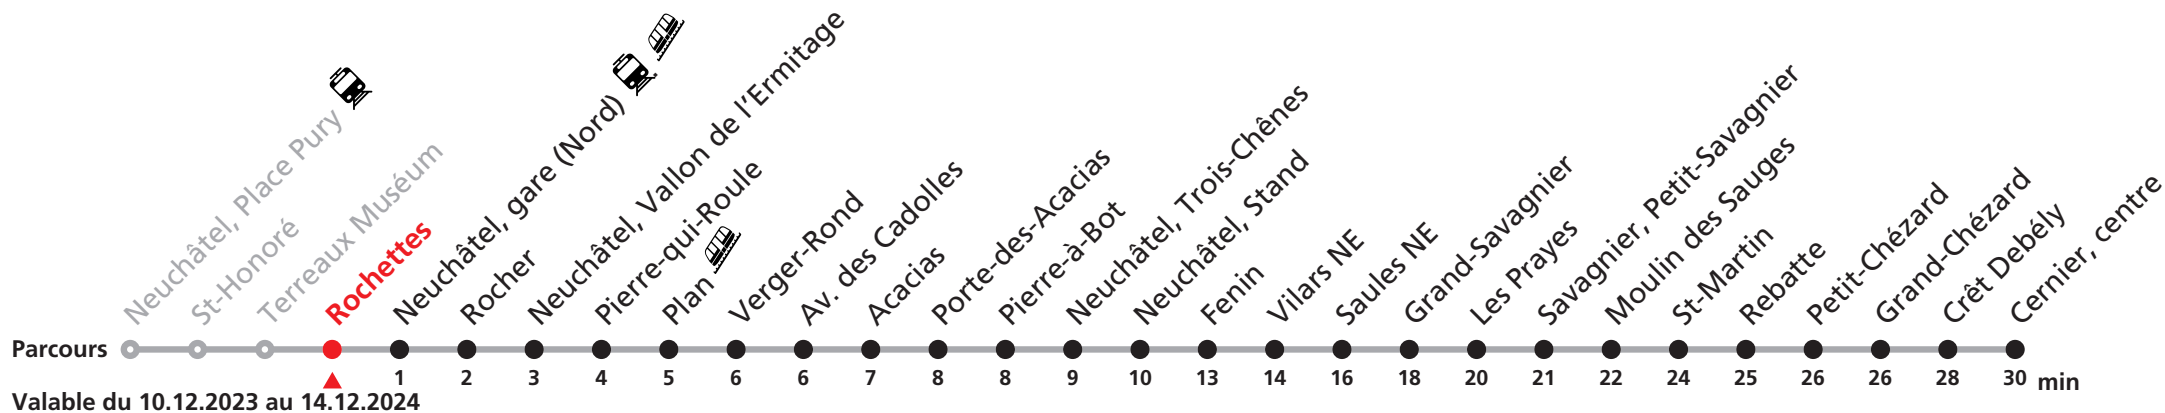

421 Neuchâtel - Cernier

Heure	Lundi-Vendredi	Samedi	Dimanche et fêtes
6	35	35a	
7	35	35a	
8	05 35a		35a
9		05	35a
10	05a	35	
11			
12	05a	35a	35a
13	05		
14	35		
15	35		
16	35	35a	35a
17	35	35a	35
18	35	35a	
19	35	35	35
20			
21	35	35	35
22			
23			
0	21	21	21

Renseignements

a : jusqu'à Savagnier, Petit-Savagnier

VACANCES SCOLAIRES :

21.12.-05.01. | 26-29.02. | 02-12.04. | 10.05. | 08.07.-16.08. | 07.10.-18.10.

FÊTES :

25-26.12. | 01-02.01. | 01.03. | 29.03 | 01.04. | 01.05. | 09.05. | 20.05. | 01.08. | 16.09.

Durant la Fête des Vendanges de Neuchâtel, du 27 au 29 septembre 2024, des véhicules supplémentaires circulent pour acheminer les nombreux voyageurs. Des retards et perturbations sont à prévoir. Anticipez vos déplacements.

Plus d'infos sur www.transn.ch/fete-des-vendanges.

Informations pour les voyageurs à mobilité réduite sur : transn.ch/voyager-avec-un-handicap.

Nombre de places et transport des bagages limités, réservation obligatoire pour groupe dès 10 personnes.
Plus d'infos sur www.transn.ch/groupes.