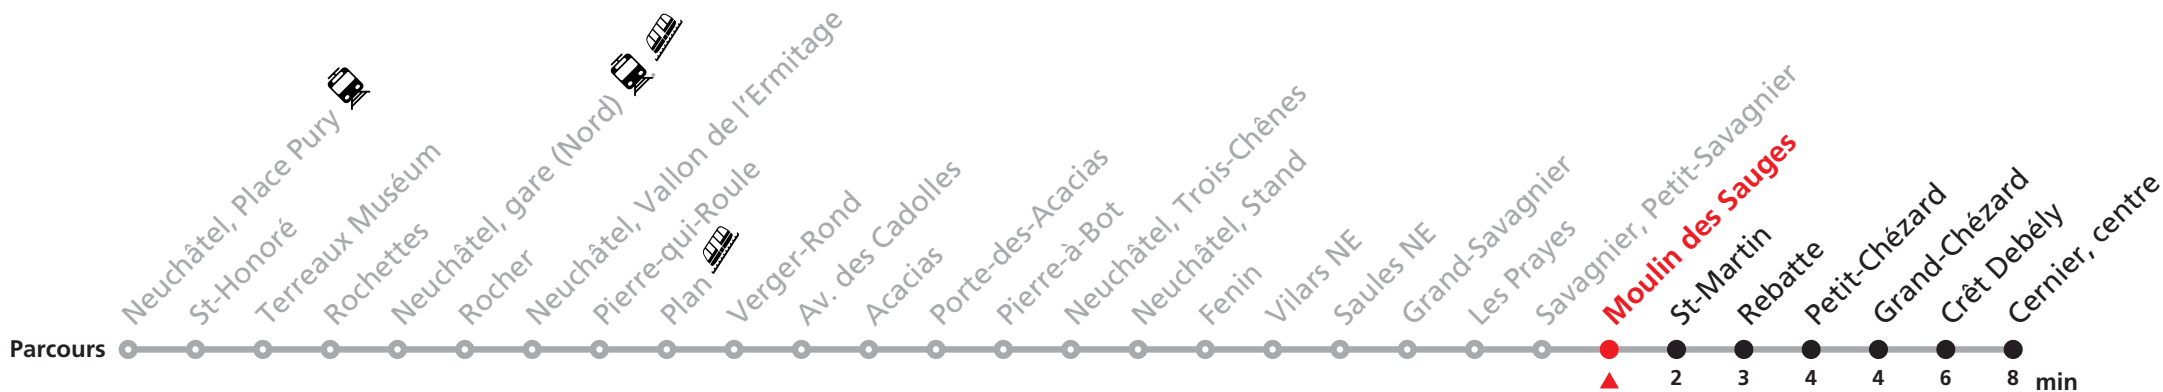

421 Neuchâtel - Cernier

Valable du 10.12.2023 au 14.12.2024

Heure	Lundi-Vendredi	Samedi	Dimanche et fêtes
6	57		
7	57		
8	27		
9		27	
10		57	
11			
12	38a		
13	27		
14	57		
15	57		
16	57		
17	57		57
18	57		
19	57	57	57
20			
21	57	57	57
22			
23			
0	43	43	43

Renseignements

a : uniquement en période scolaire

VACANCES SCOLAIRES :

21.12.-05.01. | 26-29.02. | 02-12.04. | 10.05. | 08.07.-16.08. | 07.10.-18.10.

FÊTES :

25-26.12. | 01-02.01. | 01.03. | 29.03 | 01.04. | 01.05. | 09.05. | 20.05. | 01.08. | 16.09.

Durant la Fête des Vendanges de Neuchâtel, du 27 au 29 septembre 2024, des véhicules supplémentaires circulent pour acheminer les nombreux voyageurs. Des retards et perturbations sont à prévoir. Anticipez vos déplacements.

Plus d'infos sur www.transn.ch/fete-des-vendanges.

Informations pour les voyageurs à mobilité réduite sur : transn.ch/voyager-avec-un-handicap.

Nombre de places et transport des bagages limités, réservation obligatoire pour groupe dès 10 personnes.
Plus d'infos sur www.transn.ch/groupes.