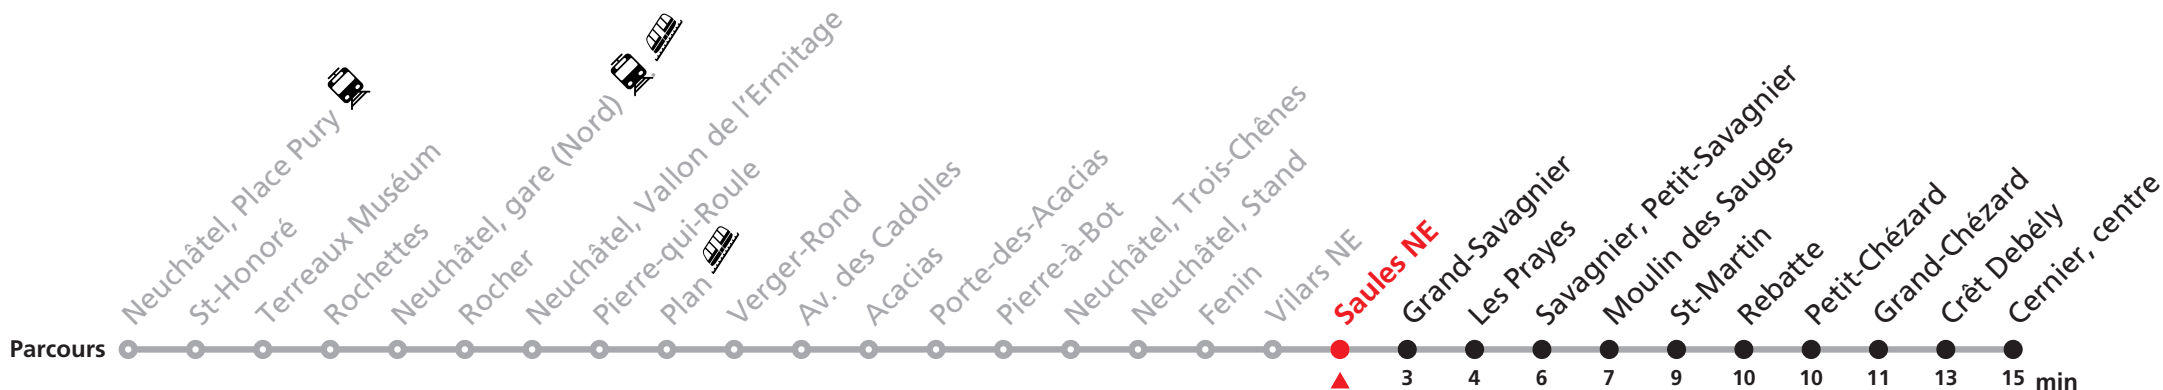

421 Neuchâtel - Cernier

Valable du 10.12.2023 au 14.12.2024

Heure	Lundi-Vendredi	Samedi	Dimanche et fêtes
6	50	50b	
7	50	50b	
8	20 50b		50b
9		20	50b
10	20b	50	
11			
12	20b 31a	50b	50b
13	20		
14	50		
15	50		
16	50	50b	50b
17	50	50b	50
18	50	50b	
19	50	50	50
20			
21	50	50	50
22			
23			
0	36	36	36

Renseignements

- a : uniquement en période scolaire
- b : jusqu'à Savagnier, Petit-Savagnier

VACANCES SCOLAIRES :

21.12.-05.01. | 26-29.02. | 02-12.04. | 10.05. | 08.07.-16.08. | 07.10.-18.10.

FÊTES :

25-26.12. | 01-02.01. | 01.03. | 29.03 | 01.04. | 01.05. | 09.05. | 20.05. | 01.08. | 16.09.

Durant la Fête des Vendanges de Neuchâtel, du 27 au 29 septembre 2024, des véhicules supplémentaires circulent pour acheminer les nombreux voyageurs. Des retards et perturbations sont à prévoir. Anticipez vos déplacements.
Plus d'infos sur www.transn.ch/fete-des-vendanges.

Informations pour les voyageurs à mobilité réduite sur : transn.ch/voyager-avec-un-handicap.

Nombre de places et transport des bagages limités, réservation obligatoire pour groupe dès 10 personnes.
Plus d'infos sur www.transn.ch/groupes.