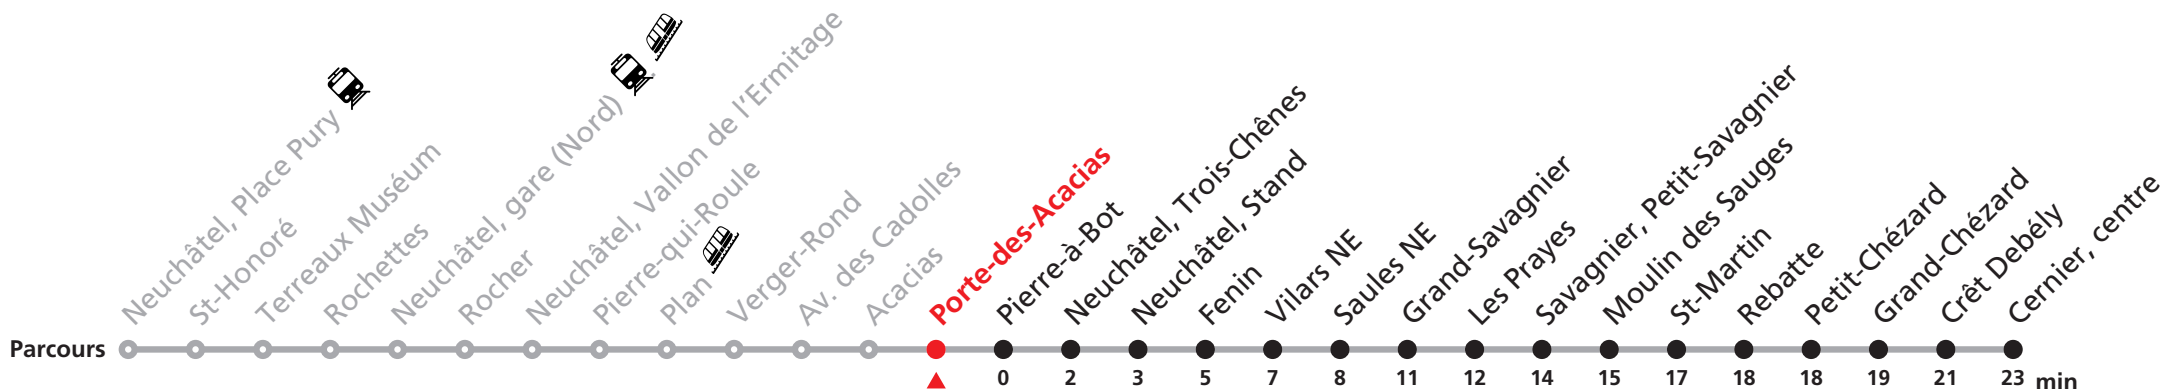

421 Neuchâtel - Cernier

Heure	Lundi-Vendredi	Samedi	Dimanche et fêtes
6	42	42a	
7	42	42a	
8	12 42a		42a
9		12	42a
10	12a	42	
11			
12	12a	42a	42a
13	12		
14	42		
15	42		
16	42	42a	42a
17	42	42a	42
18	42	42a	
19	42	42	42
20			
21	42	42	42
22			
23			
0	28	28	28

Renseignements

a : jusqu'à Savagnier, Petit-Savagnier

VACANCES SCOLAIRES :

21.12.-05.01. | 26-29.02. | 02-12.04. | 10.05. | 08.07.-16.08. | 07.10.-18.10.

FÊTES :

25-26.12. | 01-02.01. | 01.03. | 29.03 | 01.04. | 01.05. | 09.05. | 20.05. | 01.08. | 16.09.

Durant la Fête des Vendanges de Neuchâtel, du 27 au 29 septembre 2024, des véhicules supplémentaires circulent pour acheminer les nombreux voyageurs. Des retards et perturbations sont à prévoir. Anticipez vos déplacements.

Plus d'infos sur www.transn.ch/fete-des-vendanges.

Informations pour les voyageurs à mobilité réduite sur : transn.ch/voyager-avec-un-handicap.

Nombre de places et transport des bagages limités, réservation obligatoire pour groupe dès 10 personnes. Plus d'infos sur www.transn.ch/groupes.