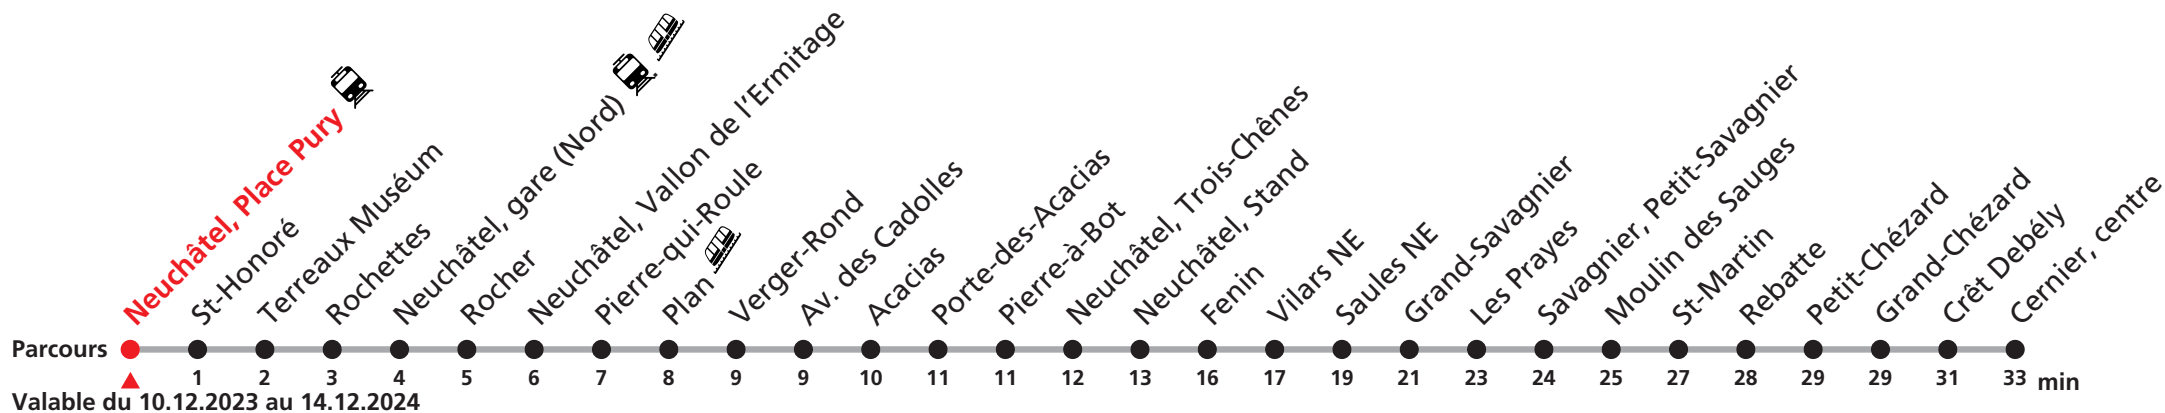

421 Neuchâtel - Cernier

Heure	Lundi-Vendredi	Samedi	Dimanche et fêtes
6	32	32a	
7	32	32a	
8	02 32a		32a
9		02	32a
10	02a	32	
11			
12	02a	32a	32a
13	02		
14	32		
15	32		
16	32	32a	32a
17	32	32a	32
18	32	32a	
19	32	32	32
20			
21	32	32	32
22			
23			
0	18	18	18