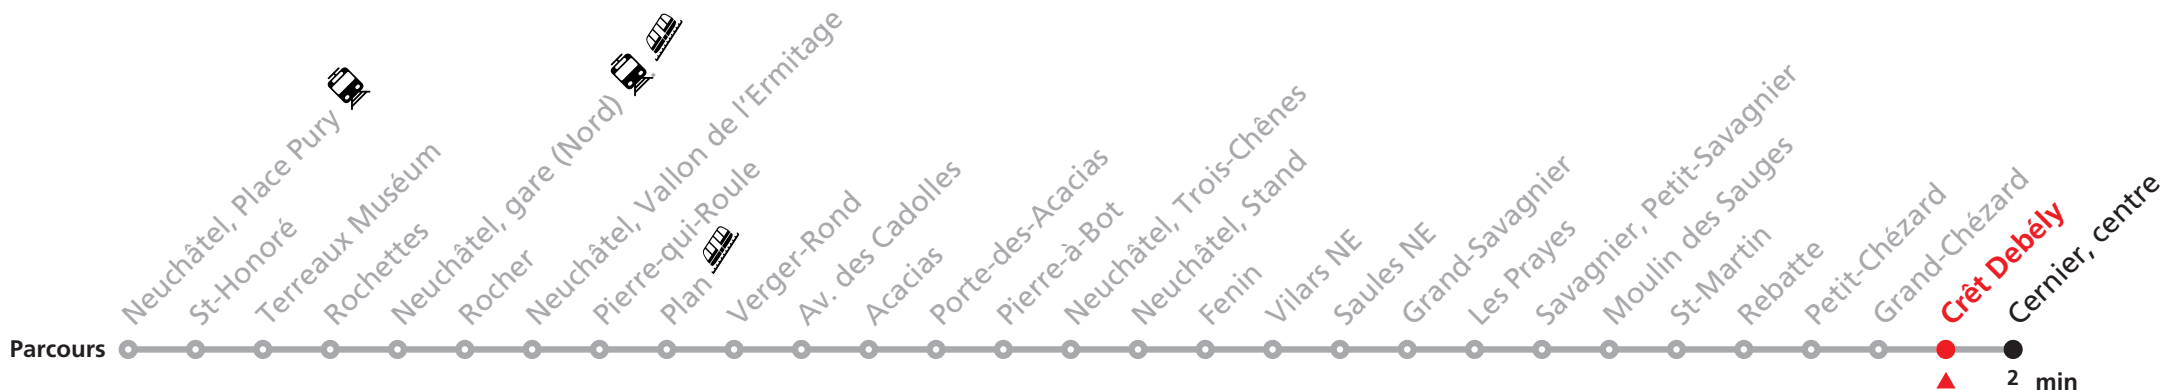

421 Neuchâtel - Cernier

Valable du 10.12.2023 au 14.12.2024

Heure	Lundi-Vendredi	Samedi	Dimanche et fêtes
7	03		
8	03 33		
9		33	
10			
11		03	
12	44a		
13	33		
14			
15	03		
16	03		
17	03		
18	03		03
19	03		
20	03	03	03
21			
22	03	03	03
23			
0	49	49	49

Renseignements

a : uniquement en période scolaire

VACANCES SCOLAIRES :

21.12.-05.01. | 26-29.02. | 02-12.04. | 10.05. | 08.07.-16.08. | 07.10.-18.10.

FÊTES :

25-26.12. | 01-02.01. | 01.03. | 29.03 | 01.04. | 01.05. | 09.05. | 20.05. | 01.08. | 16.09.

Durant la Fête des Vendanges de Neuchâtel, du 27 au 29 septembre 2024, des véhicules supplémentaires circulent pour acheminer les nombreux voyageurs. Des retards et perturbations sont à prévoir. Anticipez vos déplacements.
Plus d'infos sur www.transn.ch/fete-des-vendanges.

Informations pour les voyageurs à mobilité réduite sur : transn.ch/voyager-avec-un-handicap.

Nombre de places et transport des bagages limités, réservation obligatoire pour groupe dès 10 personnes.
Plus d'infos sur www.transn.ch/groupes.