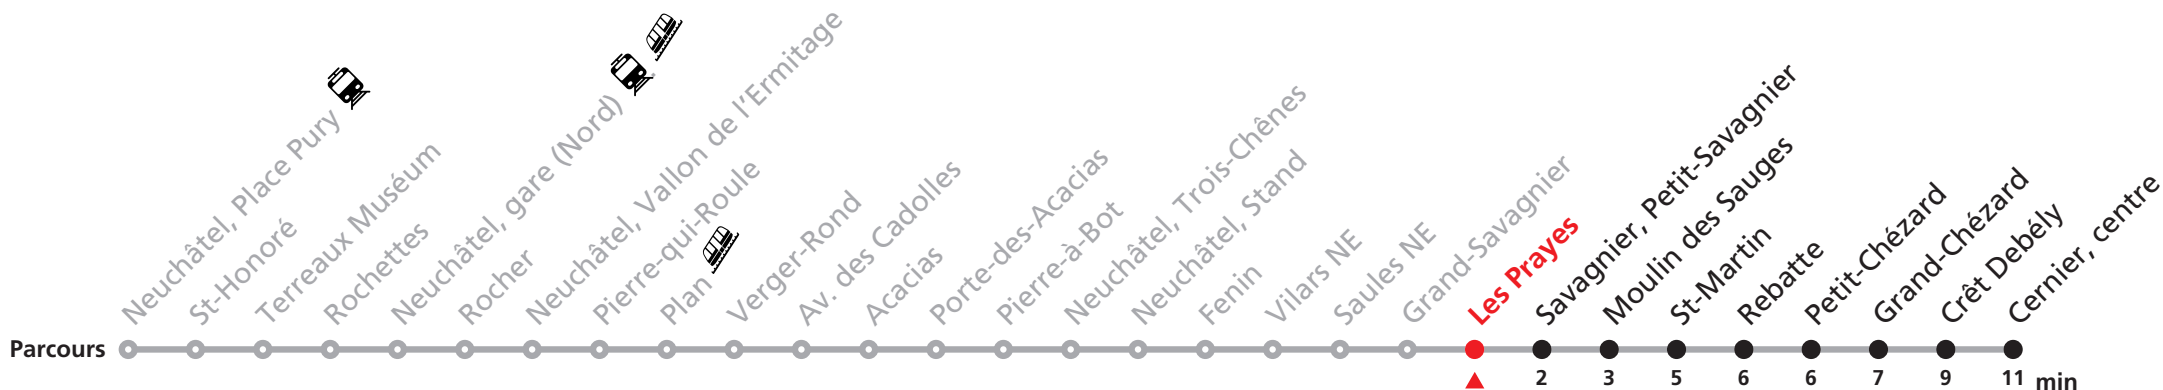

421 Neuchâtel - Cernier

Valable du 10.12.2023 au 14.12.2024

Heure	Lundi-Vendredi	Samedi	Dimanche et fêtes
6	54	54b	
7	54	54b	
8	24 54b		54b
9		24	54b
10	24b	54	
11			
12	24b 35a	54b	54b
13	24		
14	54		
15	54		
16	54	54b	54b
17	54	54b	54
18	54	54b	
19	54	54	54
20			
21	54	54	54
22			
23			
0	40	40	40

Renseignements

- a : uniquement en période scolaire
- b : jusqu'à Savagnier, Petit-Savagnier

VACANCES SCOLAIRES :

21.12.-05.01. | 26-29.02. | 02-12.04. | 10.05. | 08.07.-16.08. | 07.10.-18.10.

FÊTES :

25-26.12. | 01-02.01. | 01.03. | 29.03 | 01.04. | 01.05. | 09.05. | 20.05. | 01.08. | 16.09.

Durant la Fête des Vendanges de Neuchâtel, du 27 au 29 septembre 2024, des véhicules supplémentaires circulent pour acheminer les nombreux voyageurs. Des retards et perturbations sont à prévoir. Anticipez vos déplacements.
Plus d'infos sur www.transn.ch/fete-des-vendanges.

Informations pour les voyageurs à mobilité réduite sur : transn.ch/voyager-avec-un-handicap.

Nombre de places et transport des bagages limités, réservation obligatoire pour groupe dès 10 personnes.
Plus d'infos sur www.transn.ch/groupes.