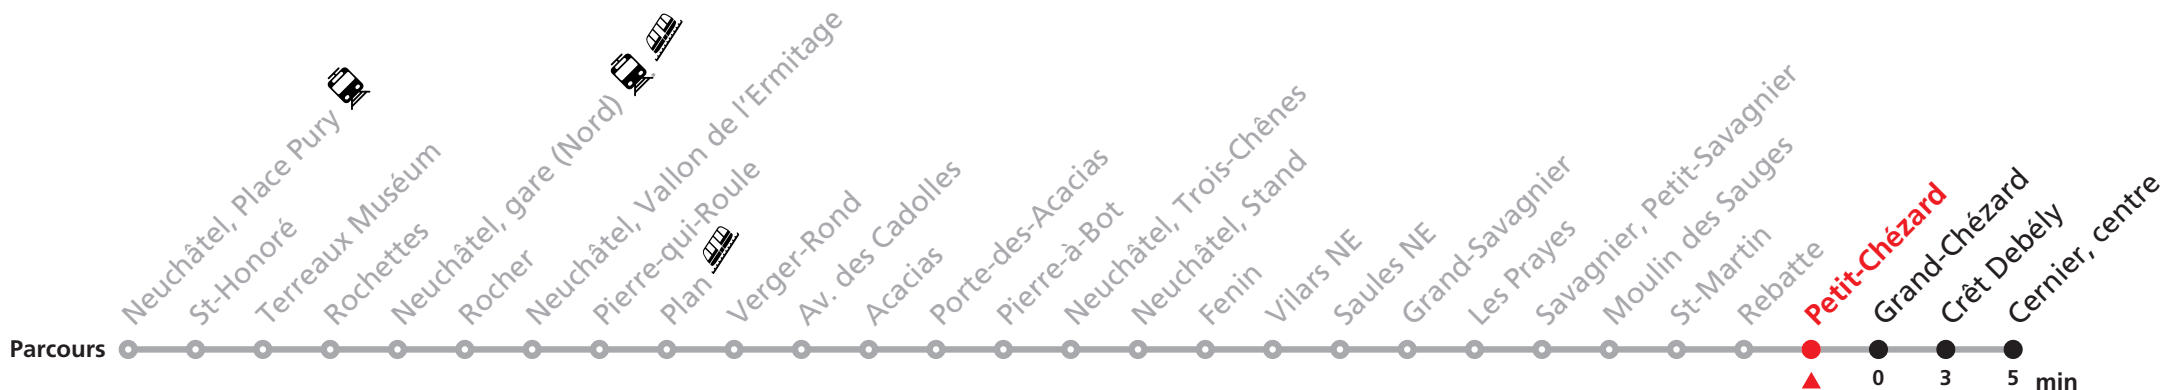

421 Neuchâtel - Cernier

Valable du 10.12.2023 au 14.12.2024

Heure	Lundi-Vendredi	Samedi	Dimanche et fêtes
7	00		
8	00 30		
9		30	
10			
11		00	
12	41a		
13	30		
14			
15	00		
16	00		
17	00		
18	00		00
19	00		
20	00	00	00
21			
22	00	00	00
23			
0	46	46	46

Renseignements

a : uniquement en période scolaire

VACANCES SCOLAIRES :

21.12.-05.01. | 26-29.02. | 02-12.04. | 10.05. | 08.07.-16.08. | 07.10.-18.10.

FÊTES :

25-26.12. | 01-02.01. | 01.03. | 29.03 | 01.04. | 01.05. | 09.05. | 20.05. | 01.08. | 16.09.

Durant la Fête des Vendanges de Neuchâtel, du 27 au 29 septembre 2024, des véhicules supplémentaires circulent pour acheminer les nombreux voyageurs. Des retards et perturbations sont à prévoir. Anticipez vos déplacements.
Plus d'infos sur www.transn.ch/fete-des-vendanges.

Informations pour les voyageurs à mobilité réduite sur : transn.ch/voyager-avec-un-handicap.

Nombre de places et transport des bagages limités, réservation obligatoire pour groupe dès 10 personnes.
Plus d'infos sur www.transn.ch/groupes.