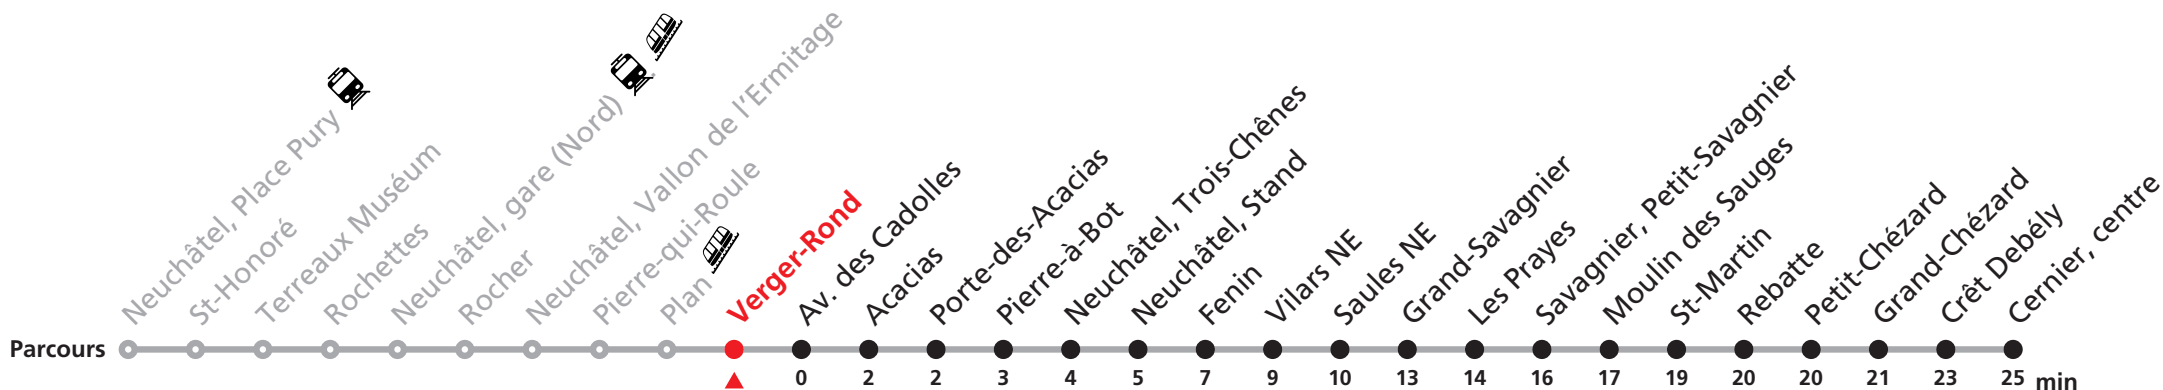

421 Neuchâtel - Cernier

Heure	Lundi-Vendredi	Samedi	Dimanche et fêtes
6	40	40a	
7	40	40a	
8	10 40a		40a
9		10	40a
10	10a	40	
11			
12	10a	40a	40a
13	10		
14	40		
15	40		
16	40	40a	40a
17	40	40a	40
18	40	40a	
19	40	40	40
20			
21	40	40	40
22			
23			
0	26	26	26

Renseignements

a : jusqu'à Savagnier, Petit-Savagnier

VACANCES SCOLAIRES :

21.12.-05.01. | 26-29.02. | 02-12.04. | 10.05. | 08.07.-16.08. | 07.10.-18.10.

FÊTES :

25-26.12. | 01-02.01. | 01.03. | 29.03 | 01.04. | 01.05. | 09.05. | 20.05. | 01.08. | 16.09.

Durant la Fête des Vendanges de Neuchâtel, du 27 au 29 septembre 2024, des véhicules supplémentaires circulent pour acheminer les nombreux voyageurs. Des retards et perturbations sont à prévoir. Anticipez vos déplacements.

Plus d'infos sur www.transn.ch/fete-des-vendanges.

Informations pour les voyageurs à mobilité réduite sur : transn.ch/voyager-avec-un-handicap.

Nombre de places et transport des bagages limités, réservation obligatoire pour groupe dès 10 personnes.
Plus d'infos sur www.transn.ch/groupes.