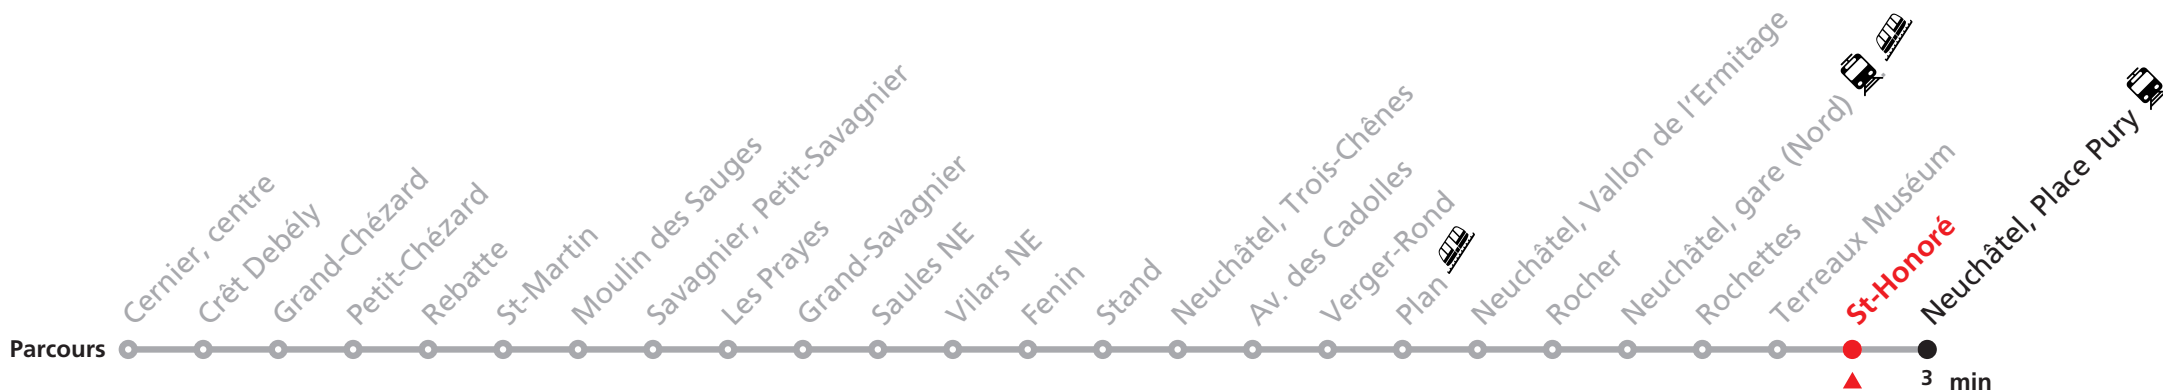

Plus d'infos sur www.transn.ch/groupes.

421 Cernier - Neuchâtel

Heure	Lundi-Vendredi	Samedi	Dimanche et fêtes
6	21		
7	21 51	21	
8	21	21	
9	21		21
10	51	21	21
11		51	
12	51		
13	21	21	21
14	21		
15			
16	21	21	21
17	05	21	21
18	21	21	
19	21	21	21
20			
21	21	21	21
22			
23	21	21	21