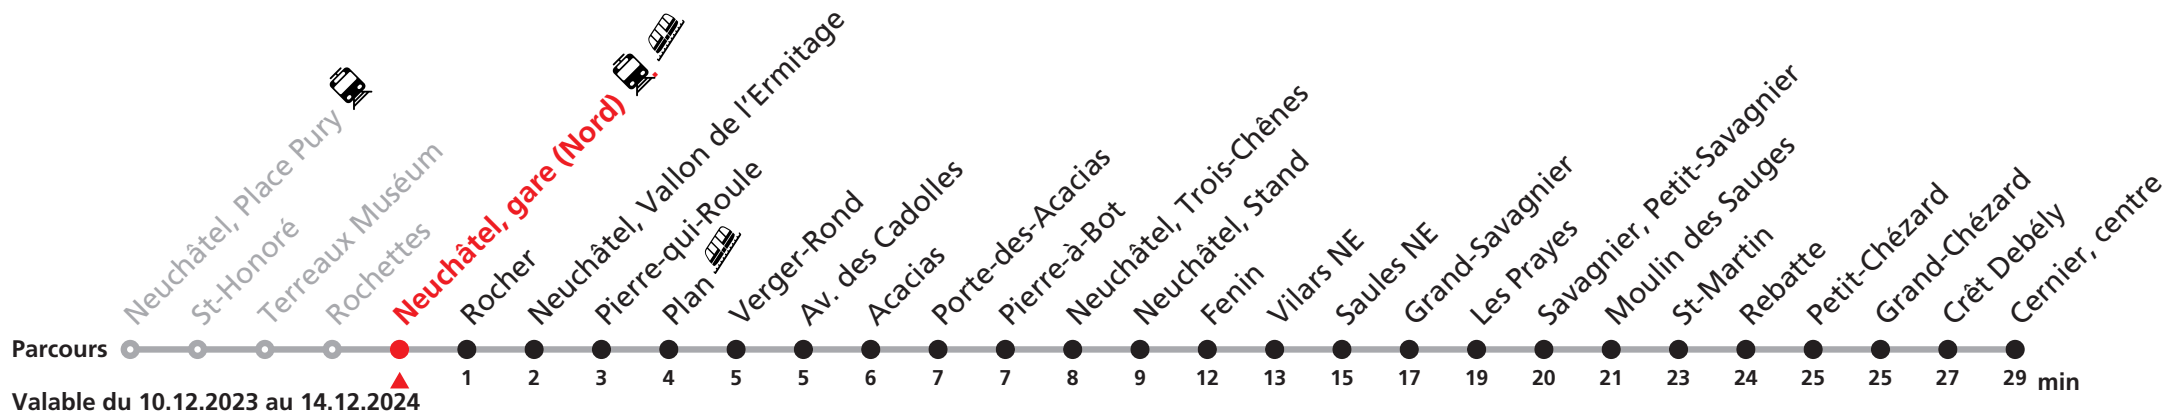

421 Neuchâtel - Cernier

Heure	Lundi-Vendredi	Samedi	Dimanche et fêtes
6	36	36a	
7	36	36a	
8	06 36a		36a
9		06	36a
10	06a	36	
11			
12	06a	36a	36a
13	06		
14	36		
15	36		
16	36	36a	36a
17	36	36a	36
18	36	36a	
19	36	36	36
20			
21	36	36	36
22			
23			
0	22	22	22

Renseignements

a : jusqu'à Savagnier, Petit-Savagnier

VACANCES SCOLAIRES :

21.12.-05.01. | 26-29.02. | 02-12.04. | 10.05. | 08.07.-16.08. | 07.10.-18.10.

FÊTES :

25-26.12. | 01-02.01. | 01.03. | 29.03 | 01.04. | 01.05. | 09.05. | 20.05. | 01.08. | 16.09.

Durant la Fête des Vendanges de Neuchâtel, du 27 au 29 septembre 2024, des véhicules supplémentaires circulent pour acheminer les nombreux voyageurs. Des retards et perturbations sont à prévoir. Anticipez vos déplacements.

Plus d'infos sur www.transn.ch/fete-des-vendanges.

Informations pour les voyageurs à mobilité réduite sur : transn.ch/voyager-avec-un-handicap.

Nombre de places et transport des bagages limités, réservation obligatoire pour groupe dès 10 personnes. Plus d'infos sur www.transn.ch/groupes.