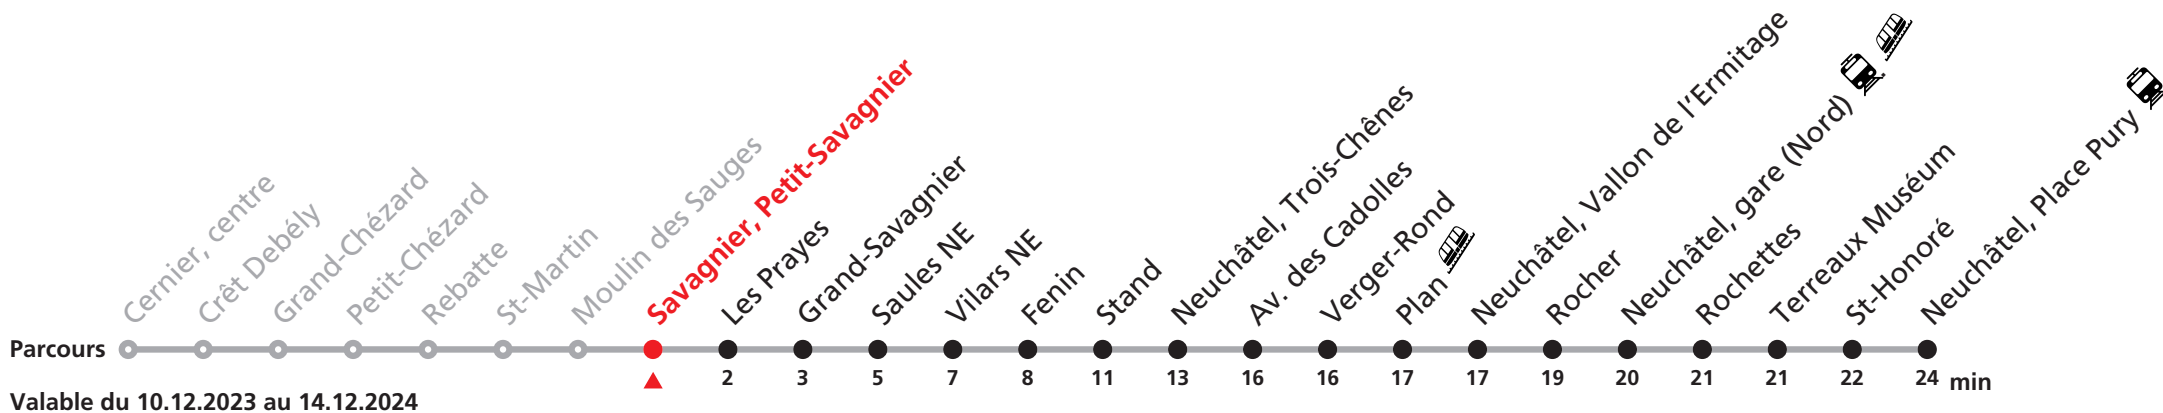

421 Cernier - Neuchâtel

Heure	Lundi-Vendredi	Samedi	Dimanche et fêtes
6	00		
7	00 30	00	
8	00	00	
9	00		00
10	30	00	00
11		30	
12	11a 30		
13	00	00	00
14	00		
15			
16	00 44	00	00
17		00	00
18	00	00	
19	00	00	00
20			
21	00	00	00
22			
23	00	00	00

Renseignements

a : uniquement en période scolaire
jusqu'à Neuchâtel, Trois-Chênes

VACANCES SCOLAIRES :

21.12.-05.01. | 26-29.02. | 02-12.04. | 10.05. | 08.07.-16.08. | 07.10.-18.10.

FÊTES :

25-26.12. | 01-02.01. | 01.03. | 29.03 | 01.04. | 01.05. | 09.05. | 20.05. | 01.08. | 16.09.

Durant la Fête des Vendanges de Neuchâtel, du 27 au 29 septembre 2024, des véhicules supplémentaires circulent pour acheminer les nombreux voyageurs. Des retards et perturbations sont à prévoir. Anticipez vos déplacements.

Plus d'infos sur www.transn.ch/fete-des-vendanges.

Informations pour les voyageurs à mobilité réduite sur : transn.ch/voyager-avec-un-handicap.

Nombre de places et transport des bagages limités, réservation obligatoire pour groupe dès 10 personnes.
Plus d'infos sur www.transn.ch/groupes.