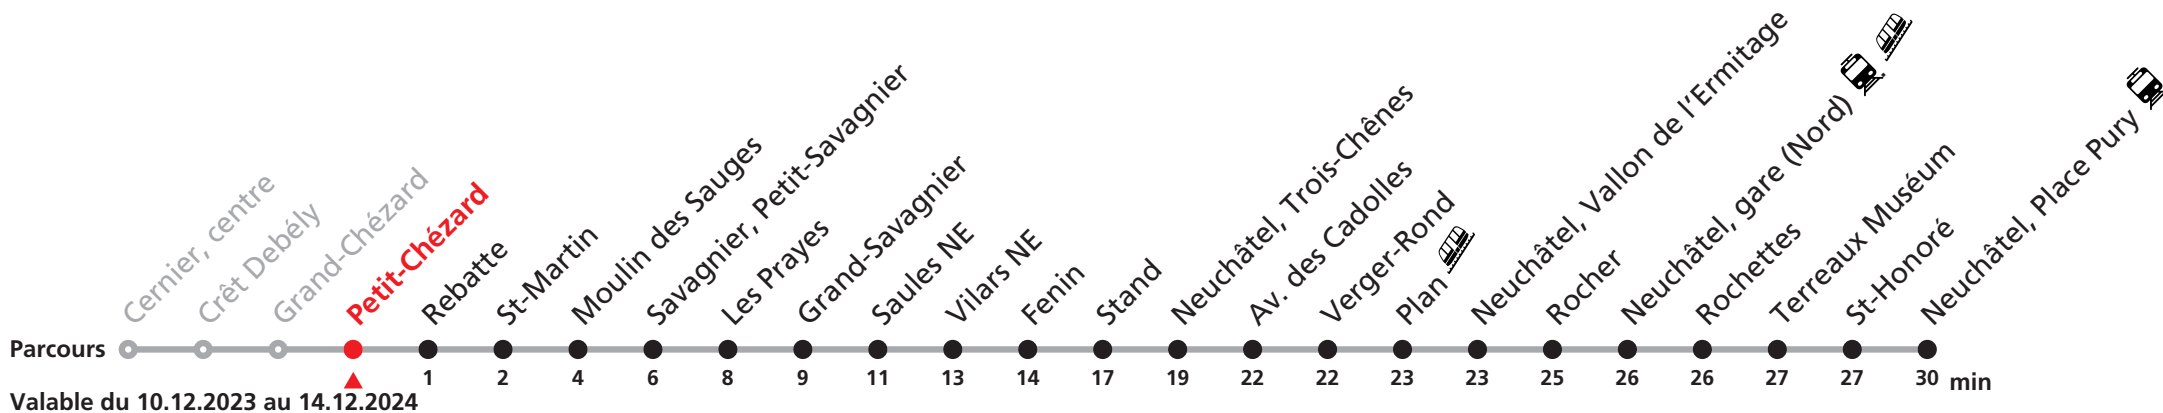

421 Cernier - Neuchâtel

Heure	Lundi-Vendredi	Samedi	Dimanche et fêtes
5	54		
6	54		
7	24 54		
8			
9		54	
10			
11		24	
12	05a 54		
13	54		
14			
15	54	54	54
16	38		
17	54		
18	54		54
19			
20	54	54	54
21			
22	54	54	54

Renseignements

a : uniquement en période scolaire
jusqu'à Neuchâtel, Trois-Chênes

VACANCES SCOLAIRES :

21.12.-05.01. | 26-29.02. | 02-12.04. | 10.05. | 08.07.-16.08. | 07.10.-18.10.

FÊTES :

25-26.12. | 01-02.01. | 01.03. | 29.03 | 01.04. | 01.05. | 09.05. | 20.05. | 01.08. | 16.09.

Durant la Fête des Vendanges de Neuchâtel, du 27 au 29 septembre 2024, des véhicules supplémentaires circulent pour acheminer les nombreux voyageurs. Des retards et perturbations sont à prévoir. Anticipez vos déplacements.

Plus d'infos sur www.transn.ch/fete-des-vendanges.

Informations pour les voyageurs à mobilité réduite sur : transn.ch/voyager-avec-un-handicap.

Nombre de places et transport des bagages limités, réservation obligatoire pour groupe dès 10 personnes.
Plus d'infos sur www.transn.ch/groupes.