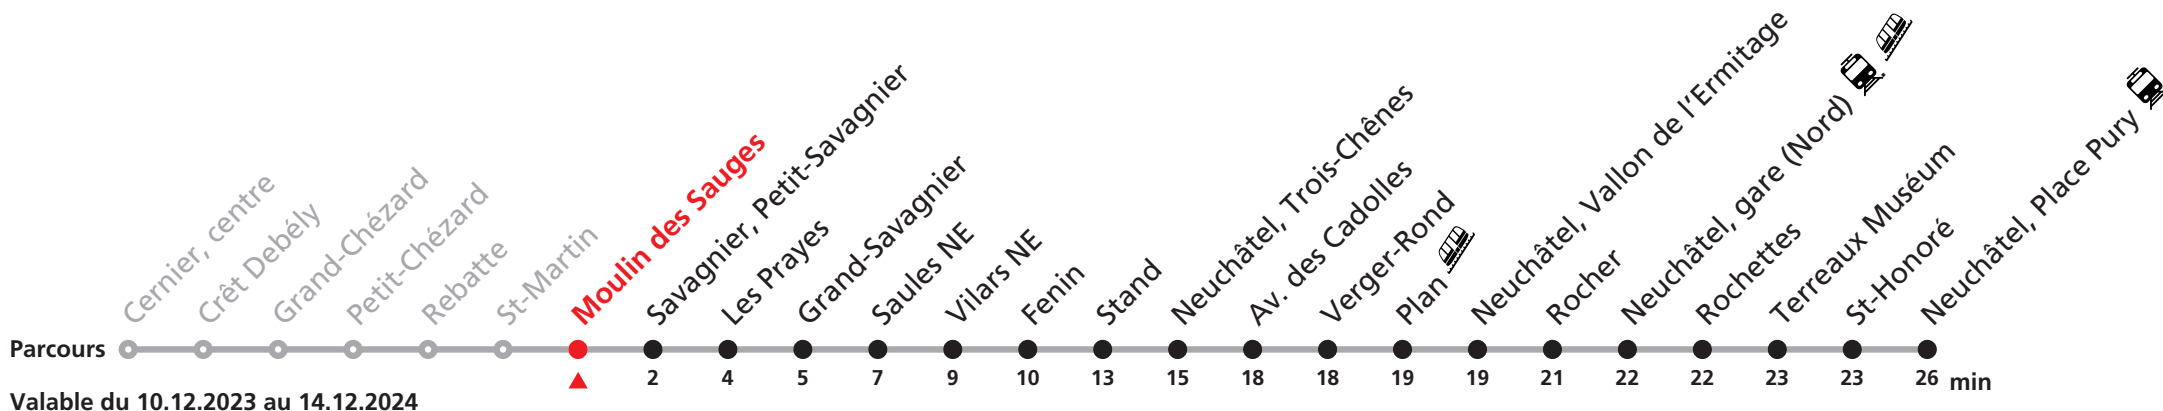

421 Cernier - Neuchâtel

Heure	Lundi-Vendredi	Samedi	Dimanche et fêtes
5	58		
6	58		
7	28 58		
8			
9		58	
10			
11		28	
12	09a 58		
13	58		
14			
15	58	58	58
16	42		
17	58		
18	58		58
19			
20	58	58	58
21			
22	58	58	58