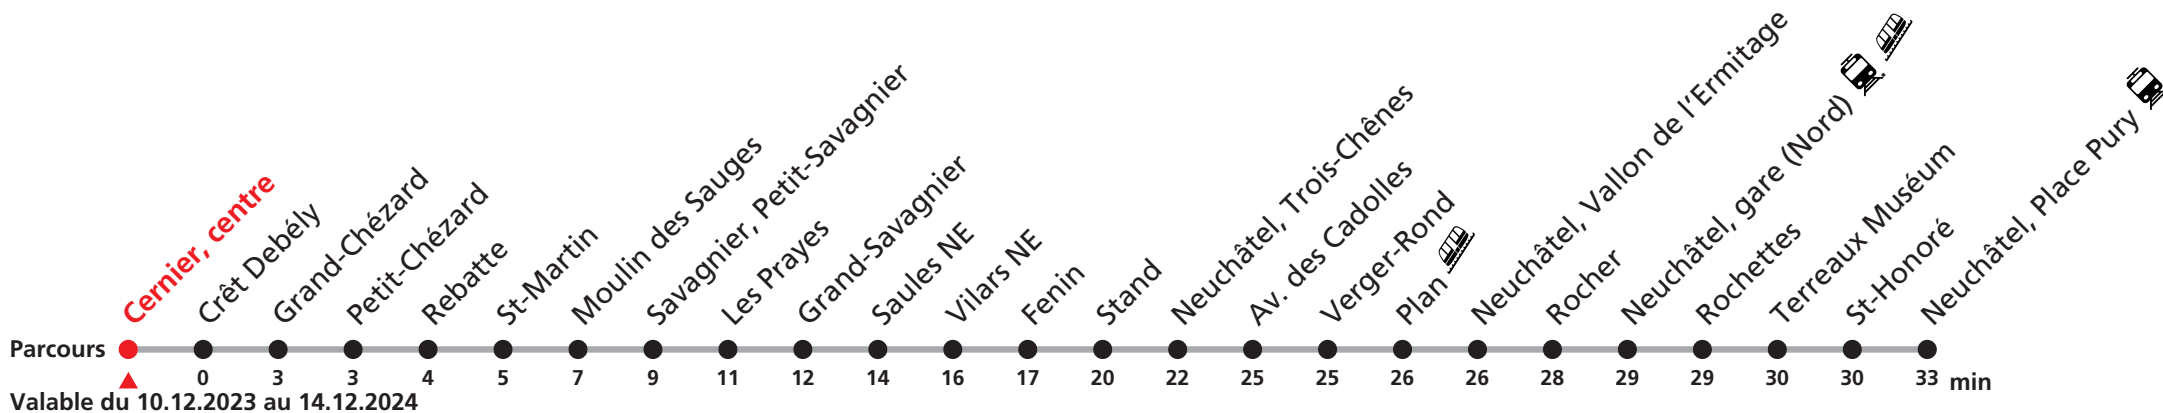

421 Cernier - Neuchâtel

Heure	Lundi-Vendredi	Samedi	Dimanche et fêtes
5	51		
6	51		
7	21 51		
8			
9		51	
10			
11		21	
12	02a 51		
13	51		
14			
15	51	51	51
16	35		
17	51		
18	51		51
19			
20	51	51	51
21			
22	51	51	51

Renseignements

a : uniquement en période scolaire
jusqu'à Neuchâtel, Trois-Chênes

VACANCES SCOLAIRES :

21.12.-05.01. | 26-29.02. | 02-12.04. | 10.05. | 08.07.-16.08. | 07.10.-18.10.

FÊTES :

25-26.12. | 01-02.01. | 01.03. | 29.03 | 01.04. | 01.05. | 09.05. | 20.05. | 01.08. | 16.09.

Durant la Fête des Vendanges de Neuchâtel, du 27 au 29 septembre 2024, des véhicules supplémentaires circulent pour acheminer les nombreux voyageurs. Des retards et perturbations sont à prévoir. Anticipez vos déplacements.

Plus d'infos sur www.transn.ch/fete-des-vendanges.

Informations pour les voyageurs à mobilité réduite sur : transn.ch/voyager-avec-un-handicap.

Nombre de places et transport des bagages limités, réservation obligatoire pour groupe dès 10 personnes.
Plus d'infos sur www.transn.ch/groupes.