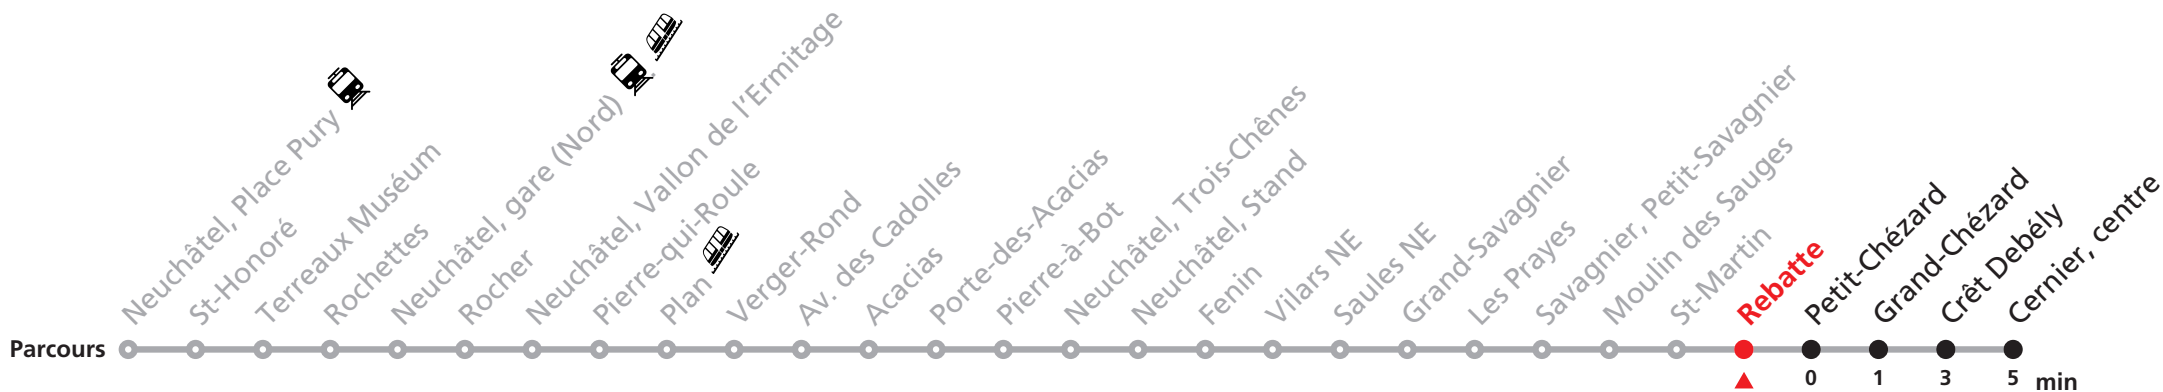

421 Neuchâtel - Cernier

Valable du 10.12.2023 au 14.12.2024

Heure	Lundi-Vendredi	Samedi	Dimanche et fêtes
7	00		
8	00 30		
9		30	
10			
11		00	
12	41a		
13	30		
14			
15	00		
16	00		
17	00		
18	00		00
19	00		
20	00	00	00
21			
22	00	00	00
23			
0	46	46	46

Renseignements

a : uniquement en période scolaire

VACANCES SCOLAIRES :

21.12.-05.01. | 26-29.02. | 02-12.04. | 10.05. | 08.07.-16.08. | 07.10.-18.10.

FÊTES :

25-26.12. | 01-02.01. | 01.03. | 29.03 | 01.04. | 01.05. | 09.05. | 20.05. | 01.08. | 16.09.

Durant la Fête des Vendanges de Neuchâtel, du 27 au 29 septembre 2024, des véhicules supplémentaires circulent pour acheminer les nombreux voyageurs. Des retards et perturbations sont à prévoir. Anticipez vos déplacements.
Plus d'infos sur www.transn.ch/fete-des-vendanges.

Informations pour les voyageurs à mobilité réduite sur : transn.ch/voyager-avec-un-handicap.

Nombre de places et transport des bagages limités, réservation obligatoire pour groupe dès 10 personnes.
Plus d'infos sur www.transn.ch/groupes.