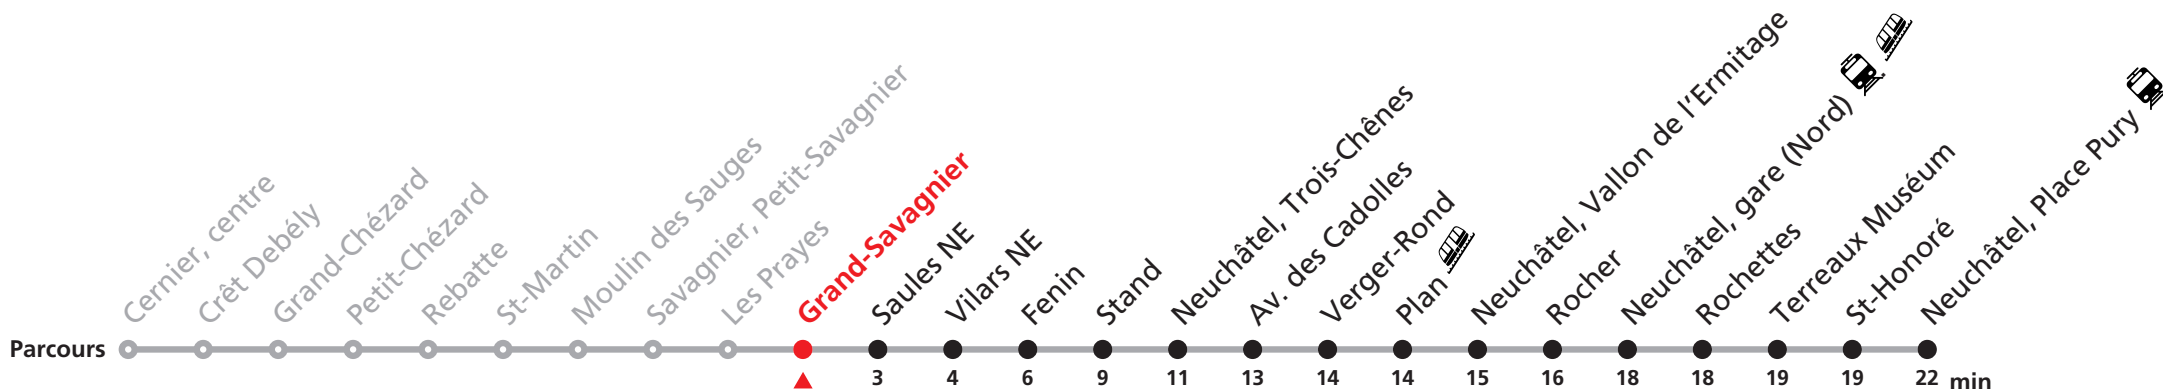

421 Cernier - Neuchâtel

Heure	Lundi-Vendredi	Samedi	Dimanche et fêtes
6	02		
7	02 32	02	
8	02	02	
9	02		02
10	32	02	02
11		32	
12	13a 32		
13	02	02	02
14	02		
15			
16	02 46	02	02
17		02	02
18	02	02	
19	02	02	02
20			
21	02	02	02
22			
23	02	02	02

Renseignements

a : uniquement en période scolaire
jusqu'à Neuchâtel, Trois-Chênes

VACANCES SCOLAIRES :

21.12.-05.01. | 26-29.02. | 02-12.04. | 10.05. | 08.07.-16.08. | 07.10.-18.10.

FÊTES :

25-26.12. | 01-02.01. | 01.03. | 29.03 | 01.04. | 01.05. | 09.05. | 20.05. | 01.08. | 16.09.

Durant la Fête des Vendanges de Neuchâtel, du 27 au 29 septembre 2024, des véhicules supplémentaires circulent pour acheminer les nombreux voyageurs. Des retards et perturbations sont à prévoir. Anticipez vos déplacements.

Plus d'infos sur www.transn.ch/fete-des-vendanges.

Informations pour les voyageurs à mobilité réduite sur : transn.ch/voyager-avec-un-handicap.

Nombre de places et transport des bagages limités, réservation obligatoire pour groupe dès 10 personnes.
Plus d'infos sur www.transn.ch/groupes.