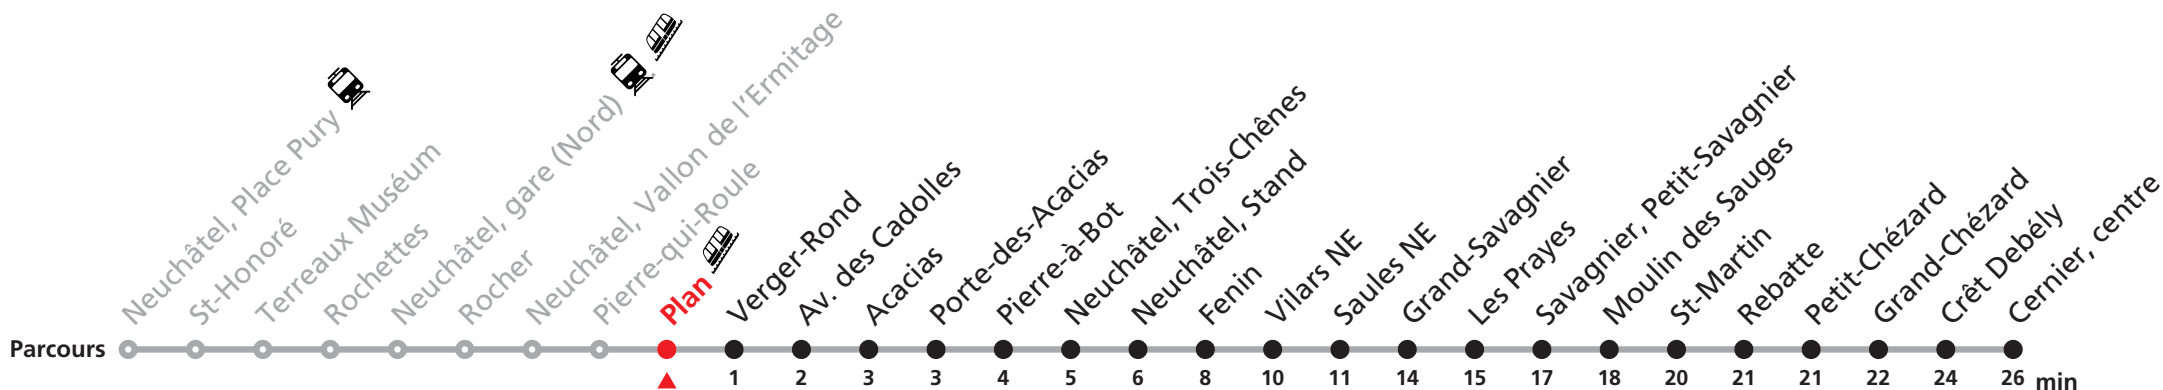

421 Neuchâtel - Cernier

Valable du 10.12.2023 au 14.12.2024

Heure	Lundi-Vendredi	Samedi	Dimanche et fêtes
6	39	39a	
7	39	39a	
8	09 39a		39a
9		09	39a
10	09a	39	
11			
12	09a	39a	39a
13	09		
14	39		
15	39		
16	39	39a	39a
17	39	39a	39
18	39	39a	
19	39	39	39
20			
21	39	39	39
22			
23			
0	25	25	25

Renseignements

a : jusqu'à Savagnier, Petit-Savagnier

VACANCES SCOLAIRES :

21.12.-05.01. | 26-29.02. | 02-12.04. | 10.05. | 08.07.-16.08. | 07.10.-18.10.

FÊTES :

25-26.12. | 01-02.01. | 01.03. | 29.03 | 01.04. | 01.05. | 09.05. | 20.05. | 01.08. | 16.09.

Durant la Fête des Vendanges de Neuchâtel, du 27 au 29 septembre 2024, des véhicules supplémentaires circulent pour acheminer les nombreux voyageurs. Des retards et perturbations sont à prévoir. Anticipez vos déplacements.

Plus d'infos sur www.transn.ch/fete-des-vendanges.

Informations pour les voyageurs à mobilité réduite sur : transn.ch/voyager-avec-un-handicap.

Nombre de places et transport des bagages limités, réservation obligatoire pour groupe dès 10 personnes.
Plus d'infos sur www.transn.ch/groupes.