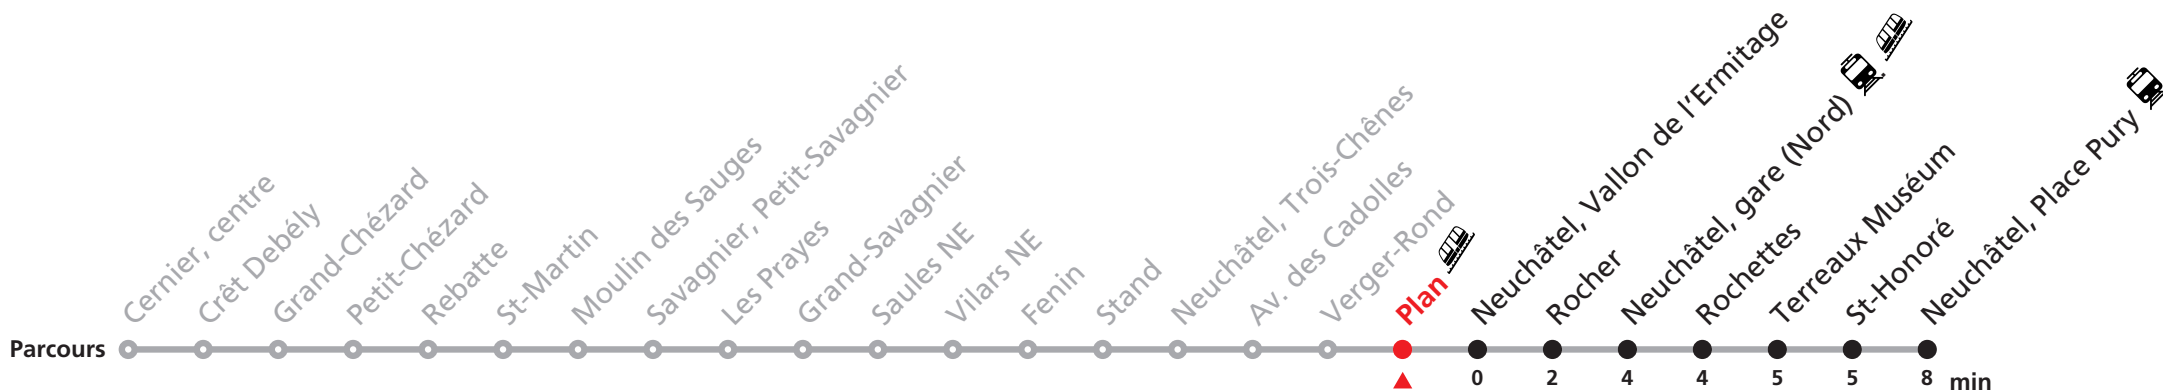

421 Cernier - Neuchâtel

Heure	Lundi-Vendredi	Samedi	Dimanche et fêtes
6	16		
7	16 46	16	
8	16	16	
9	16		16
10	46	16	16
11		46	
12	46		
13	16	16	16
14	16		
15			
16	16	16	16
17	00	16	16
18	16	16	
19	16	16	16
20			
21	16	16	16
22			
23	16	16	16

Renseignements

VACANCES SCOLAIRES :

21.12.-05.01. | 26-29.02. | 02-12.04. | 10.05. | 08.07.-16.08. | 07.10.-18.10.

FÊTES :

25-26.12. | 01-02.01. | 01.03. | 29.03 | 01.04. | 01.05. | 09.05. | 20.05. | 01.08. | 16.09.

Durant la Fête des Vendanges de Neuchâtel, du 27 au 29 septembre 2024, des véhicules supplémentaires circulent pour acheminer les nombreux voyageurs.

Des retards et perturbations sont à prévoir. Anticipez vos déplacements.

Plus d'infos sur www.transn.ch/fete-des-vendanges.

Informations pour les voyageurs à mobilité réduite sur : transn.ch/voyager-avec-un-handicap.

Nombre de places et transport des bagages limités, réservation obligatoire pour groupe dès 10 personnes.

Plus d'infos sur www.transn.ch/groupes.