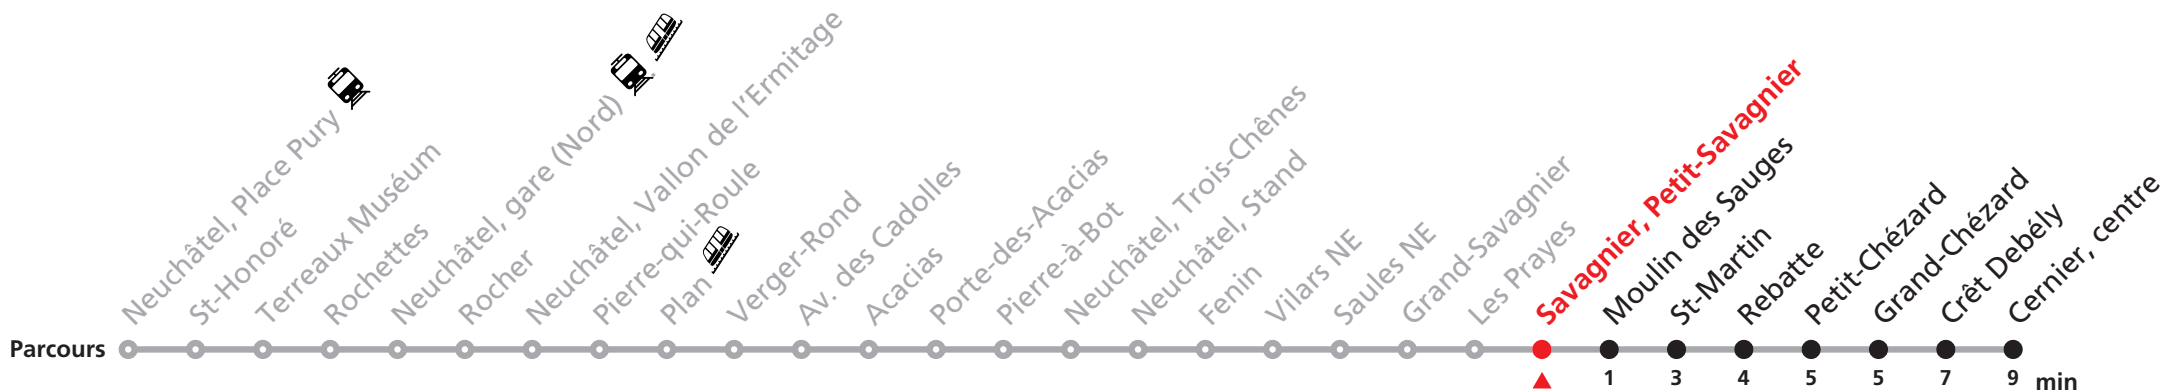

421 Neuchâtel - Cernier

Valable du 10.12.2023 au 14.12.2024

Heure	Lundi-Vendredi	Samedi	Dimanche et fêtes
6	56		
7	56		
8	26		
9		26	
10		56	
11			
12	37a		
13	26		
14	56		
15	56		
16	56		
17	56		56
18	56		
19	56	56	56
20			
21	56	56	56
22			
23			
0	42	42	42

Renseignements

a : uniquement en période scolaire

VACANCES SCOLAIRES :

21.12.-05.01. | 26-29.02. | 02-12.04. | 10.05. | 08.07.-16.08. | 07.10.-18.10.

FÊTES :

25-26.12. | 01-02.01. | 01.03. | 29.03 | 01.04. | 01.05. | 09.05. | 20.05. | 01.08. | 16.09.

Durant la Fête des Vendanges de Neuchâtel, du 27 au 29 septembre 2024, des véhicules supplémentaires circulent pour acheminer les nombreux voyageurs. Des retards et perturbations sont à prévoir. Anticipez vos déplacements.

Plus d'infos sur www.transn.ch/fete-des-vendanges.

Informations pour les voyageurs à mobilité réduite sur : transn.ch/voyager-avec-un-handicap.

Nombre de places et transport des bagages limités, réservation obligatoire pour groupe dès 10 personnes.
Plus d'infos sur www.transn.ch/groupes.