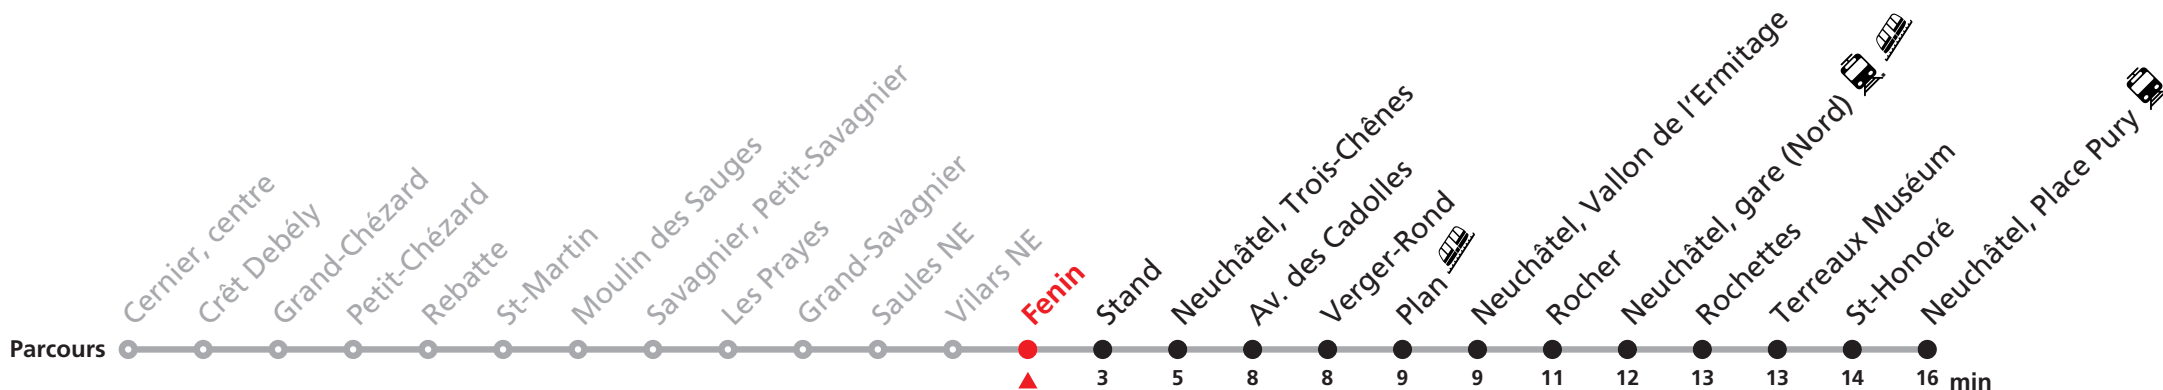

421 Cernier - Neuchâtel

Heure	Lundi-Vendredi	Samedi	Dimanche et fêtes
6	08		
7	08 38	08	
8	08	08	
9	08		08
10	38	08	08
11		38	
12	19a 38		
13	08	08	08
14	08		
15			
16	08 52	08	08
17		08	08
18	08	08	
19	08	08	08
20			
21	08	08	08
22			
23	08	08	08

Renseignements

a : uniquement en période scolaire
jusqu'à Neuchâtel, Trois-Chênes

VACANCES SCOLAIRES :

21.12.-05.01. | 26-29.02. | 02-12.04. | 10.05. | 08.07.-16.08. | 07.10.-18.10.

FÊTES :

25-26.12. | 01-02.01. | 01.03. | 29.03 | 01.04. | 01.05. | 09.05. | 20.05. | 01.08. | 16.09.

Durant la Fête des Vendanges de Neuchâtel, du 27 au 29 septembre 2024, des véhicules supplémentaires circulent pour acheminer les nombreux voyageurs. Des retards et perturbations sont à prévoir. Anticipez vos déplacements.

Plus d'infos sur www.transn.ch/fete-des-vendanges.

Informations pour les voyageurs à mobilité réduite sur : transn.ch/voyager-avec-un-handicap.

Nombre de places et transport des bagages limités, réservation obligatoire pour groupe dès 10 personnes.
Plus d'infos sur www.transn.ch/groupes.