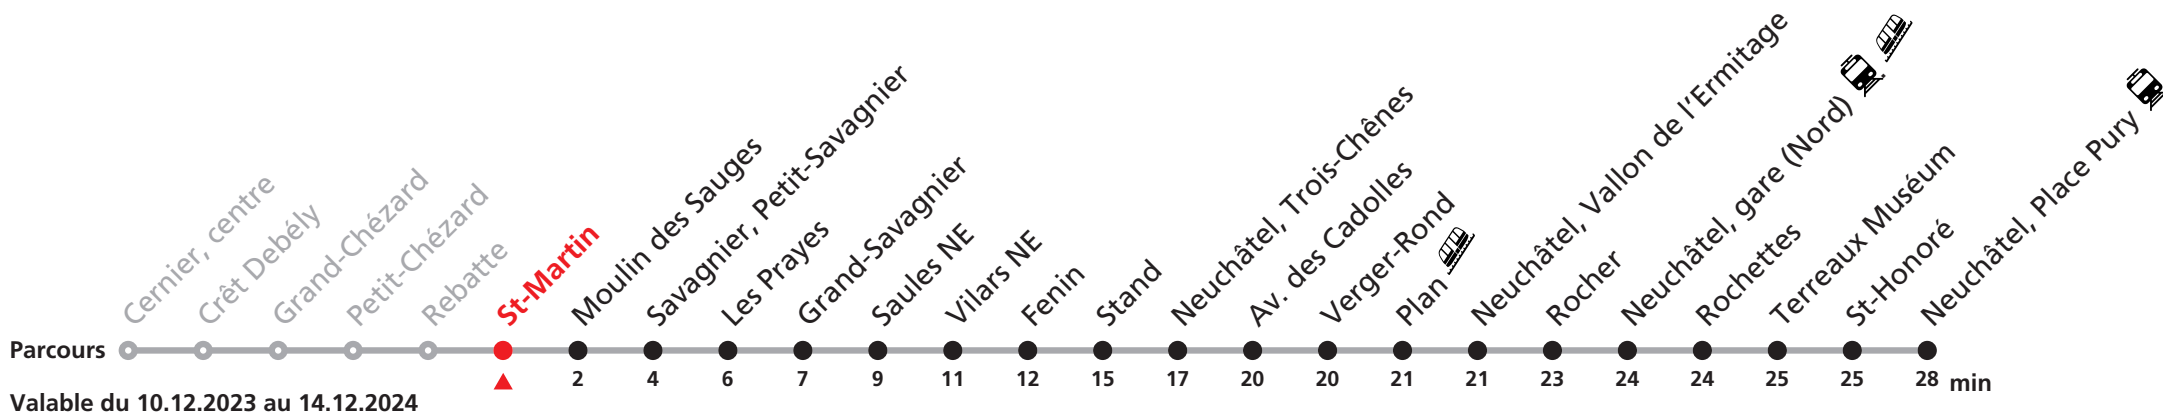

421 Cernier - Neuchâtel

Heure	Lundi-Vendredi	Samedi	Dimanche et fêtes
5	56		
6	56		
7	26 56		
8			
9		56	
10			
11		26	
12	07a 56		
13	56		
14			
15	56	56	56
16	40		
17	56		
18	56		56
19			
20	56	56	56
21			
22	56	56	56

Renseignements

a : uniquement en période scolaire jusqu'à Neuchâtel, Trois-Chênes

VACANCES SCOLAIRES :

21.12.-05.01. | 26-29.02. | 02-12.04. | 10.05. | 08.07.-16.08. | 07.10.-18.10.

FÊTES :

25-26.12. | 01-02.01. | 01.03. | 29.03 | 01.04. | 01.05. | 09.05. | 20.05. | 01.08. | 16.09.

Durant la Fête des Vendanges de Neuchâtel, du 27 au 29 septembre 2024, des véhicules supplémentaires circulent pour acheminer les nombreux voyageurs. Des retards et perturbations sont à prévoir. Anticipez vos déplacements.
Plus d'infos sur www.transn.ch/fete-des-vendanges.

Informations pour les voyageurs à mobilité réduite sur : transn.ch/voyager-avec-un-handicap.

Nombre de places et transport des bagages limités, réservation obligatoire pour groupe dès 10 personnes.
Plus d'infos sur www.transn.ch/groupes.