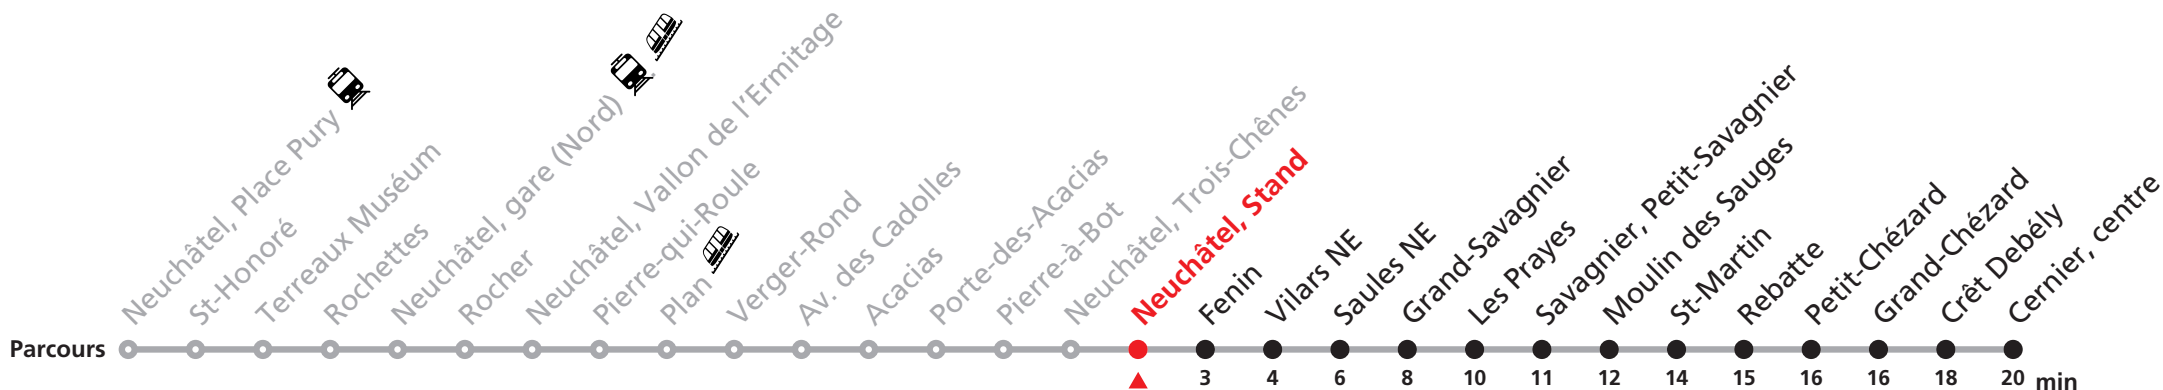

Nombre de places et transport des bagages limités, réservation obligatoire pour groupe dès 10 personnes.

Plus d'infos sur www.transn.ch/groupes.

421 Neuchâtel - Cernier

Heure	Lundi-Vendredi	Samedi	Dimanche et fêtes
6	45	45b	
7	45	45b	
8	15 45b		45b
9		15	45b
10	15b	45	
11			
12	15b 26a	45b	45b
13	15		
14	45		
15	45		
16	45	45b	45b
17	45	45b	45
18	45	45b	
19	45	45	45
20			
21	45	45	45
22			
23			
0	31	31	31