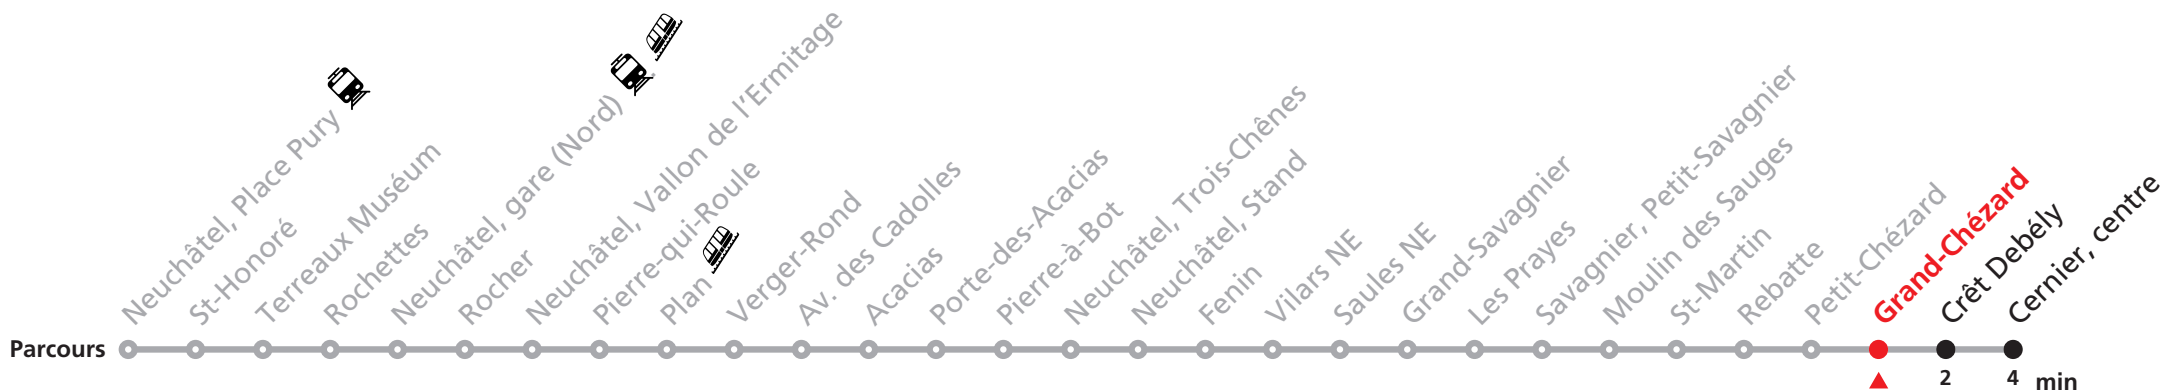

421 Neuchâtel - Cernier

Valable du 10.12.2023 au 14.12.2024

Heure	Lundi-Vendredi	Samedi	Dimanche et fêtes
7	01		
8	01 31		
9		31	
10			
11		01	
12	42a		
13	31		
14			
15	01		
16	01		
17	01		
18	01		01
19	01		
20	01	01	01
21			
22	01	01	01
23			
0	47	47	47

Renseignements

a : uniquement en période scolaire

VACANCES SCOLAIRES :

21.12.-05.01. | 26-29.02. | 02-12.04. | 10.05. | 08.07.-16.08. | 07.10.-18.10.

FÊTES :

25-26.12. | 01-02.01. | 01.03. | 29.03 | 01.04. | 01.05. | 09.05. | 20.05. | 01.08. | 16.09.

Durant la Fête des Vendanges de Neuchâtel, du 27 au 29 septembre 2024, des véhicules supplémentaires circulent pour acheminer les nombreux voyageurs. Des retards et perturbations sont à prévoir. Anticipez vos déplacements.

Plus d'infos sur www.transn.ch/fete-des-vendanges.

Informations pour les voyageurs à mobilité réduite sur : transn.ch/voyager-avec-un-handicap.

Nombre de places et transport des bagages limités, réservation obligatoire pour groupe dès 10 personnes.
Plus d'infos sur www.transn.ch/groupes.