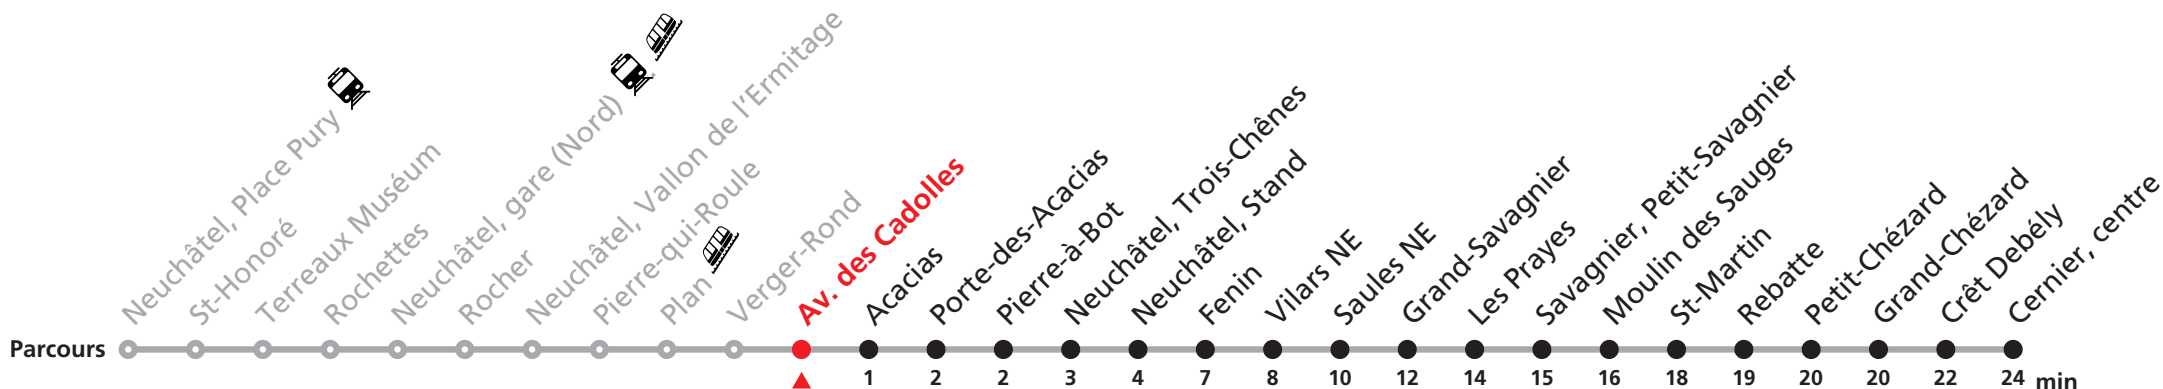

421 Neuchâtel - Cernier

Valable du 10.12.2023 au 14.12.2024

Heure	Lundi-Vendredi	Samedi	Dimanche et fêtes
6	41	41a	
7	41	41a	
8	11 41a		41a
9		11	41a
10	11a	41	
11			
12	11a	41a	41a
13	11		
14	41		
15	41		
16	41	41a	41a
17	41	41a	41
18	41	41a	
19	41	41	41
20			
21	41	41	41
22			
23			
0	27	27	27

Renseignements

a : jusqu'à Savagnier, Petit-Savagnier

VACANCES SCOLAIRES :

21.12.-05.01. | 26-29.02. | 02-12.04. | 10.05. | 08.07.-16.08. | 07.10.-18.10.

FÊTES :

25-26.12. | 01-02.01. | 01.03. | 29.03 | 01.04. | 01.05. | 09.05. | 20.05. | 01.08. | 16.09.

Durant la Fête des Vendanges de Neuchâtel, du 27 au 29 septembre 2024, des véhicules supplémentaires circulent pour acheminer les nombreux voyageurs. Des retards et perturbations sont à prévoir. Anticipez vos déplacements.

Plus d'infos sur www.transn.ch/fete-des-vendanges.

Informations pour les voyageurs à mobilité réduite sur : transn.ch/voyager-avec-un-handicap.

Nombre de places et transport des bagages limités, réservation obligatoire pour groupe dès 10 personnes.
Plus d'infos sur www.transn.ch/groupes.