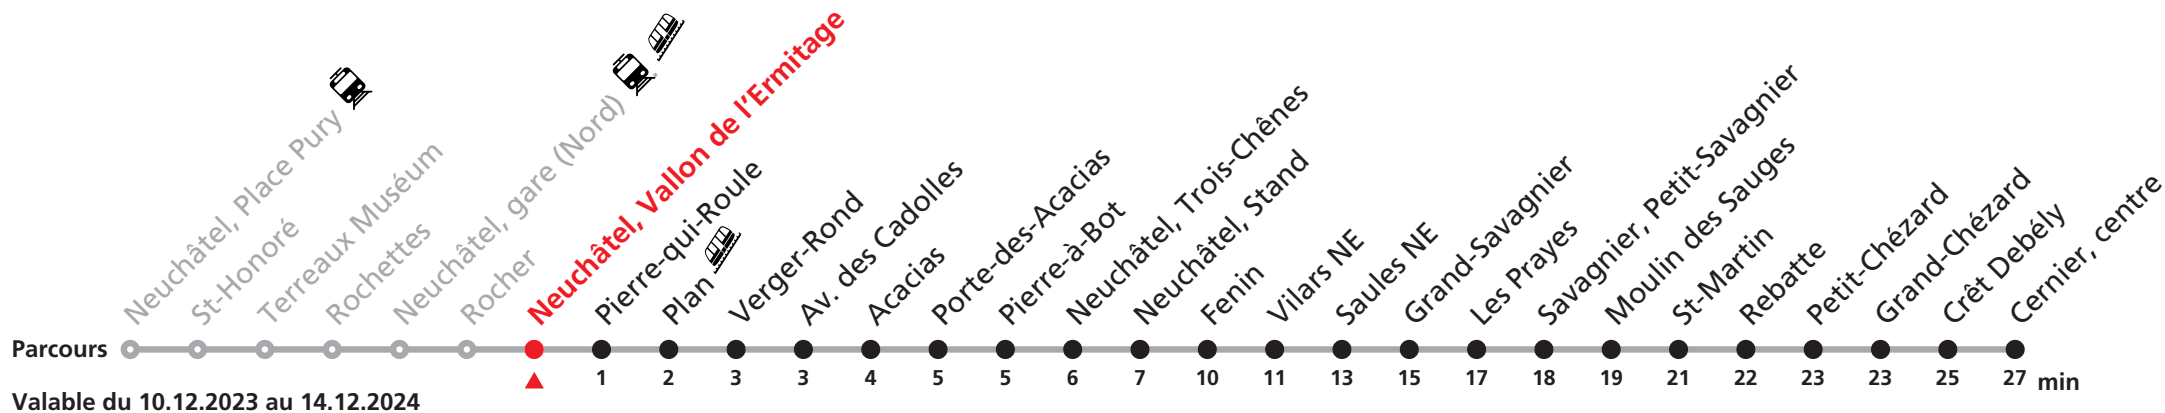

421 Neuchâtel - Cernier

Heure	Lundi-Vendredi	Samedi	Dimanche et fêtes
6	38	38a	
7	38	38a	
8	08 38a		38a
9		08	38a
10	08a	38	
11			
12	08a	38a	38a
13	08		
14	38		
15	38		
16	38	38a	38a
17	38	38a	38
18	38	38a	
19	38	38	38
20			
21	38	38	38
22			
23			
0	24	24	24

Renseignements

a : jusqu'à Savagnier, Petit-Savagnier

VACANCES SCOLAIRES :

21.12.-05.01. | 26-29.02. | 02-12.04. | 10.05. | 08.07.-16.08. | 07.10.-18.10.

FÊTES :

25-26.12. | 01-02.01. | 01.03. | 29.03 | 01.04. | 01.05. | 09.05. | 20.05. | 01.08. | 16.09.

Durant la Fête des Vendanges de Neuchâtel, du 27 au 29 septembre 2024, des véhicules supplémentaires circulent pour acheminer les nombreux voyageurs. Des retards et perturbations sont à prévoir. Anticipez vos déplacements.

Plus d'infos sur www.transn.ch/fete-des-vendanges.

Informations pour les voyageurs à mobilité réduite sur : transn.ch/voyager-avec-un-handicap.

Nombre de places et transport des bagages limités, réservation obligatoire pour groupe dès 10 personnes.
Plus d'infos sur www.transn.ch/groupes.