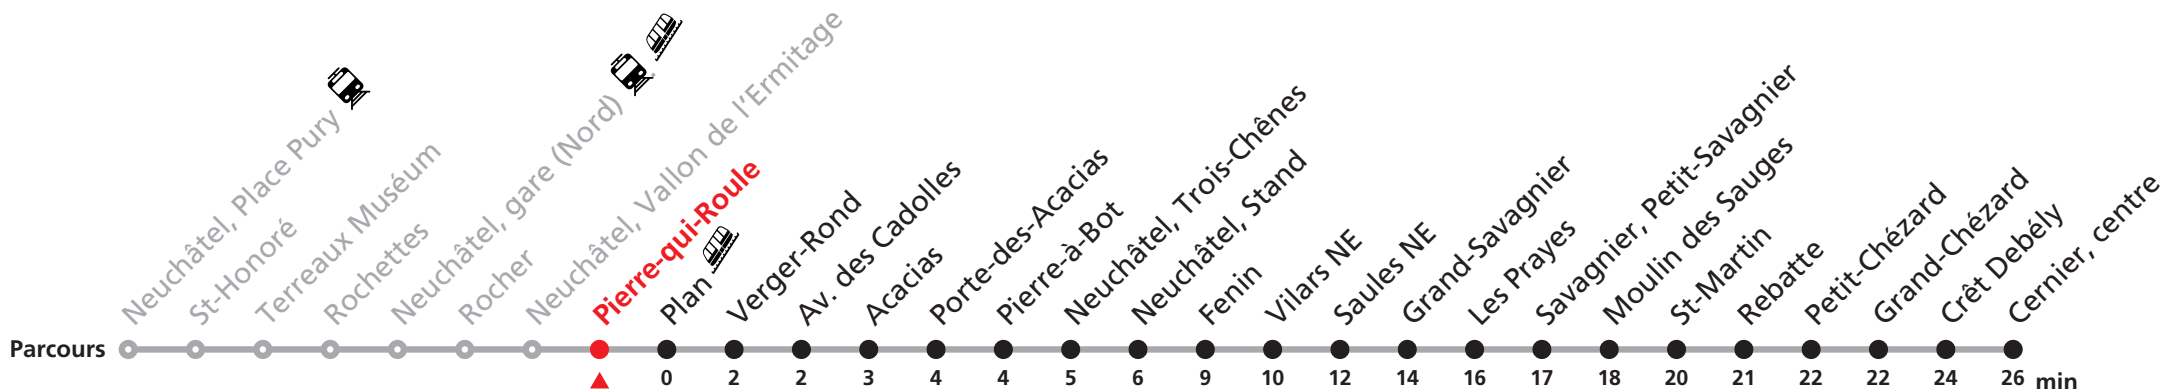

421 Neuchâtel - Cernier

Heure	Lundi-Vendredi	Samedi	Dimanche et fêtes
6	39	39a	
7	39	39a	
8	09 39a		39a
9		09	39a
10	09a	39	
11			
12	09a	39a	39a
13	09		
14	39		
15	39		
16	39	39a	39a
17	39	39a	39
18	39	39a	
19	39	39	39
20			
21	39	39	39
22			
23			
0	25	25	25

Renseignements

a : jusqu'à Savagnier, Petit-Savagnier

VACANCES SCOLAIRES :

21.12.-05.01. | 26-29.02. | 02-12.04. | 10.05. | 08.07.-16.08. | 07.10.-18.10.

FÊTES :

25-26.12. | 01-02.01. | 01.03. | 29.03 | 01.04. | 01.05. | 09.05. | 20.05. | 01.08. | 16.09.

Durant la Fête des Vendanges de Neuchâtel, du 27 au 29 septembre 2024, des véhicules supplémentaires circulent pour acheminer les nombreux voyageurs. Des retards et perturbations sont à prévoir. Anticipez vos déplacements.

Plus d'infos sur www.transn.ch/fete-des-vendanges.

Informations pour les voyageurs à mobilité réduite sur : transn.ch/voyager-avec-un-handicap.

Nombre de places et transport des bagages limités, réservation obligatoire pour groupe dès 10 personnes. Plus d'infos sur www.transn.ch/groupes.