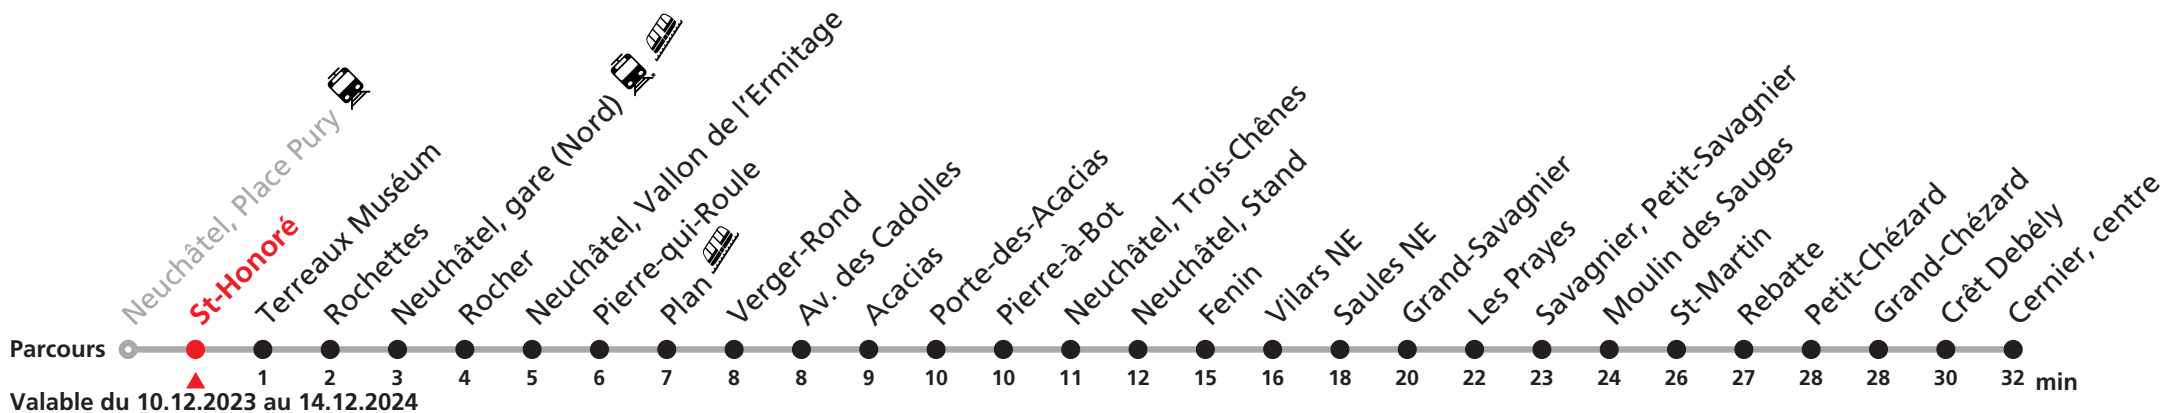

421 Neuchâtel - Cernier

Heure	Lundi-Vendredi	Samedi	Dimanche et fêtes
6	33	33a	
7	33	33a	
8	03 33a		33a
9		03	33a
10	03a	33	
11			
12	03a	33a	33a
13	03		
14	33		
15	33		
16	33	33a	33a
17	33	33a	33
18	33	33a	
19	33	33	33
20			
21	33	33	33
22			
23			
0	19	19	19

Renseignements

a : jusqu'à Savagnier, Petit-Savagnier

VACANCES SCOLAIRES :

21.12.-05.01. | 26-29.02. | 02-12.04. | 10.05. | 08.07.-16.08. | 07.10.-18.10.

FÊTES :

25-26.12. | 01-02.01. | 01.03. | 29.03 | 01.04. | 01.05. | 09.05. | 20.05. | 01.08. | 16.09.

Durant la Fête des Vendanges de Neuchâtel, du 27 au 29 septembre 2024, des véhicules supplémentaires circulent pour acheminer les nombreux voyageurs. Des retards et perturbations sont à prévoir. Anticipez vos déplacements.

Plus d'infos sur www.transn.ch/fete-des-vendanges.

Informations pour les voyageurs à mobilité réduite sur : transn.ch/voyager-avec-un-handicap.

Nombre de places et transport des bagages limités, réservation obligatoire pour groupe dès 10 personnes.
Plus d'infos sur www.transn.ch/groupes.