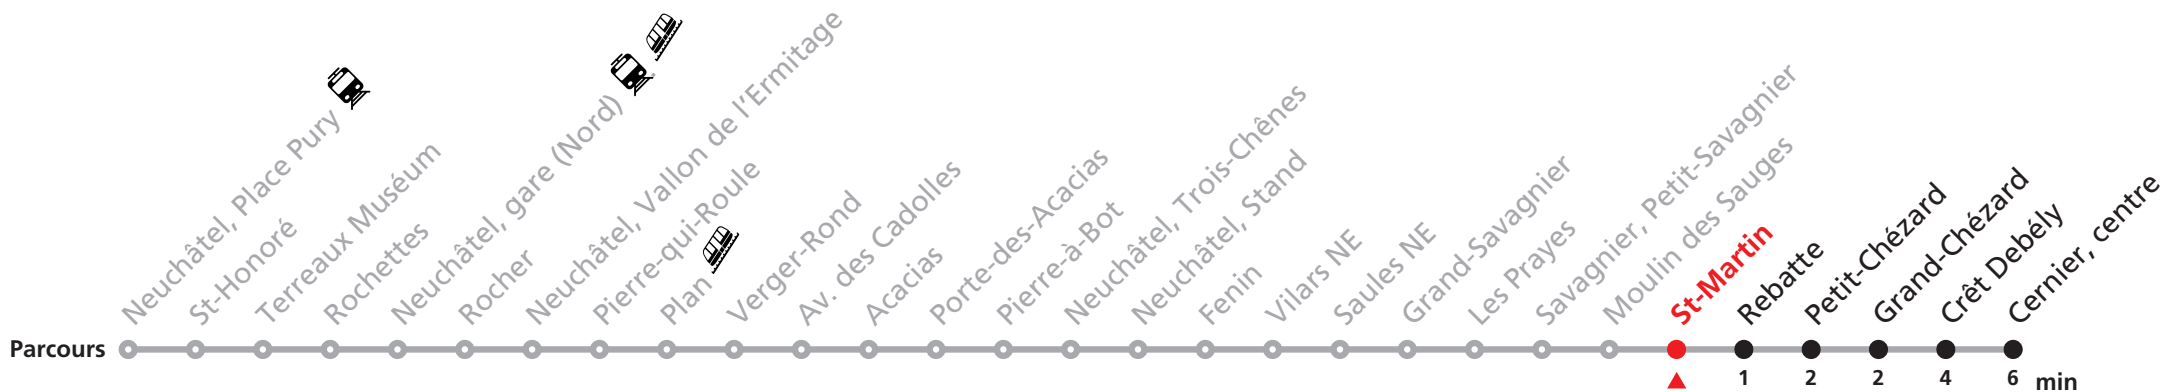

421 Neuchâtel - Cernier

Valable du 10.12.2023 au 14.12.2024

Heure	Lundi-Vendredi	Samedi	Dimanche et fêtes
6	59		
7	59		
8	29		
9		29	
10		59	
11			
12	40a		
13	29		
14	59		
15	59		
16	59		
17	59		59
18	59		
19	59	59	59
20			
21	59	59	59
22			
23			
0	45	45	45

Renseignements

a : uniquement en période scolaire

VACANCES SCOLAIRES :

21.12.-05.01. | 26-29.02. | 02-12.04. | 10.05. | 08.07.-16.08. | 07.10.-18.10.

FÊTES :

25-26.12. | 01-02.01. | 01.03. | 29.03 | 01.04. | 01.05. | 09.05. | 20.05. | 01.08. | 16.09.

Durant la Fête des Vendanges de Neuchâtel, du 27 au 29 septembre 2024, des véhicules supplémentaires circulent pour acheminer les nombreux voyageurs. Des retards et perturbations sont à prévoir. Anticipez vos déplacements.

Plus d'infos sur www.transn.ch/fete-des-vendanges.

Informations pour les voyageurs à mobilité réduite sur : transn.ch/voyager-avec-un-handicap.

Nombre de places et transport des bagages limités, réservation obligatoire pour groupe dès 10 personnes.
Plus d'infos sur www.transn.ch/groupes.