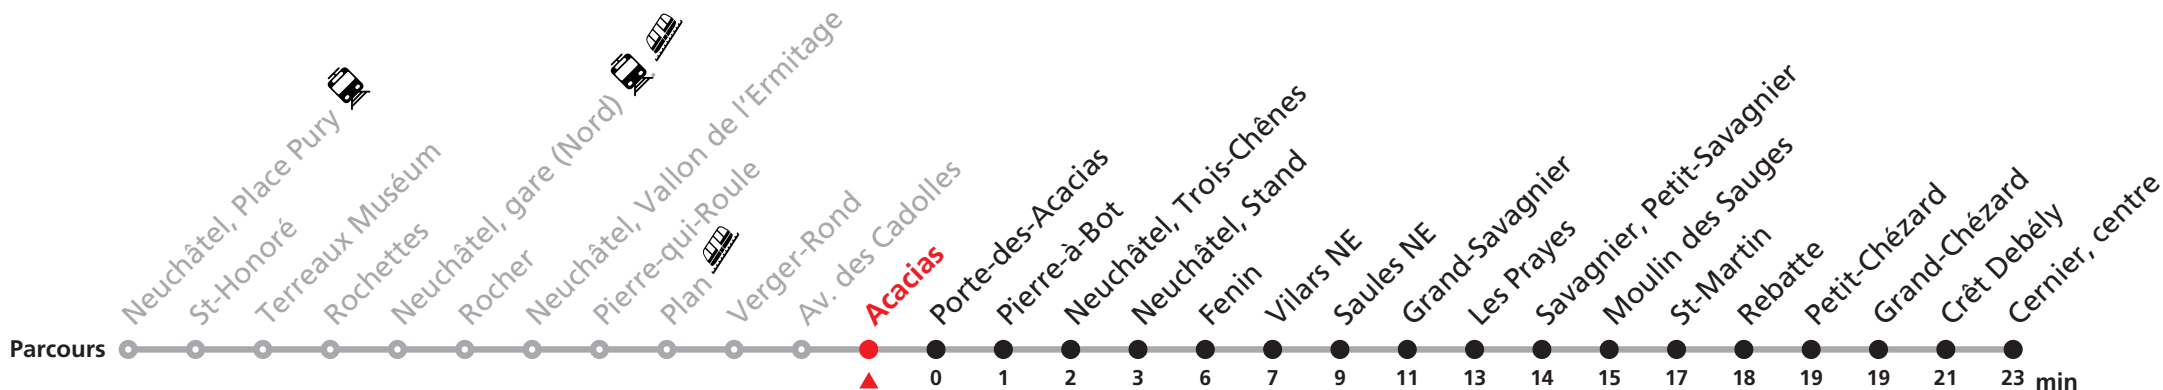

421 Neuchâtel - Cernier

Heure	Lundi-Vendredi	Samedi	Dimanche et fêtes
6	42	42a	
7	42	42a	
8	12 42a		42a
9		12	42a
10	12a	42	
11			
12	12a	42a	42a
13	12		
14	42		
15	42		
16	42	42a	42a
17	42	42a	42
18	42	42a	
19	42	42	42
20			
21	42	42	42
22			
23			
0	28	28	28

Renseignements

a : jusqu'à Savagnier, Petit-Savagnier

VACANCES SCOLAIRES :

21.12.-05.01. | 26-29.02. | 02-12.04. | 10.05. | 08.07.-16.08. | 07.10.-18.10.

FÊTES :

25-26.12. | 01-02.01. | 01.03. | 29.03 | 01.04. | 01.05. | 09.05. | 20.05. | 01.08. | 16.09.

Durant la Fête des Vendanges de Neuchâtel, du 27 au 29 septembre 2024, des véhicules supplémentaires circulent pour acheminer les nombreux voyageurs. Des retards et perturbations sont à prévoir. Anticipez vos déplacements.