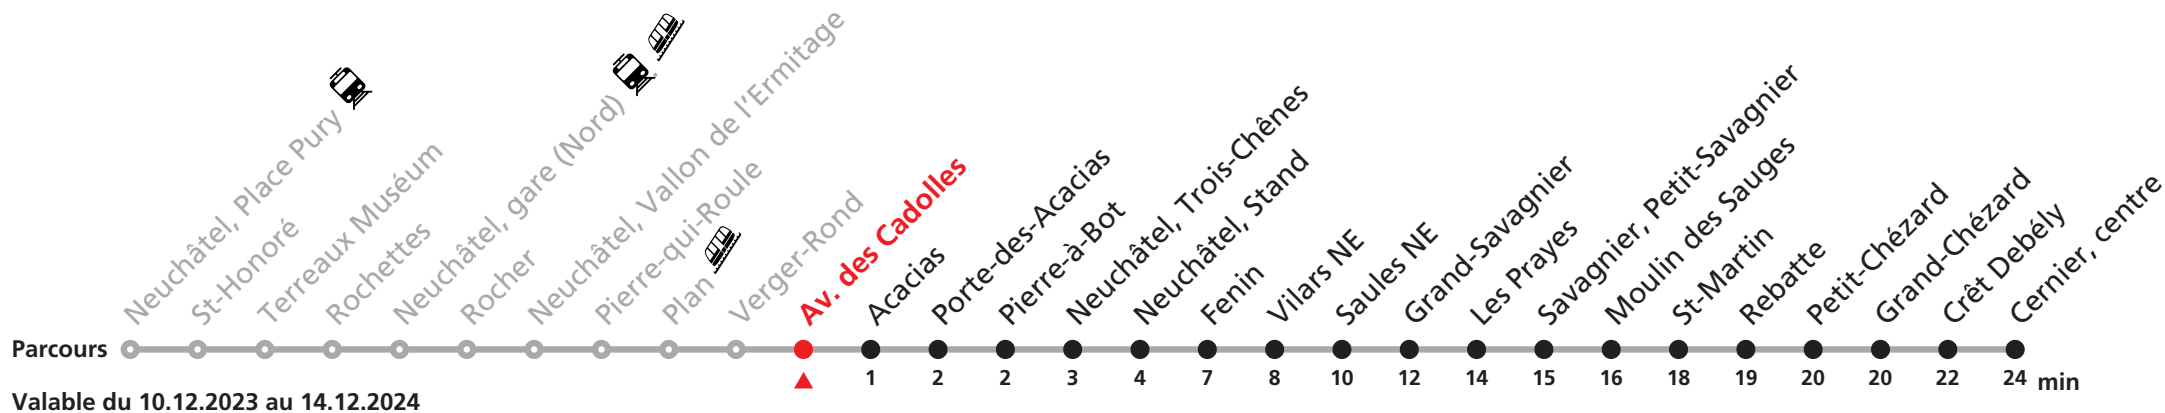

421 Neuchâtel - Cernier

Heure	Lundi-Vendredi	Samedi	Dimanche et fêtes
6	41	41a	
7	41	41a	
8	11 41a		41a
9		11	41a
10	11a	41	
11			
12	11a	41a	41a
13	11		
14	41		
15	41		
16	41	41a	41a
17	41	41a	41
18	41	41a	
19	41	41	41
20			
21	41	41	41
22			
23			
0	27	27	27

Renseignements

a : jusqu'à Savagnier, Petit-Savagnier

VACANCES SCOLAIRES :

21.12.-05.01. | 26-29.02. | 02-12.04. | 10.05. | 08.07.-16.08. | 07.10.-18.10.

FÊTES :

25-26.12. | 01-02.01. | 01.03. | 29.03 | 01.04. | 01.05. | 09.05. | 20.05. | 01.08. | 16.09.

Durant la Fête des Vendanges de Neuchâtel, du 27 au 29 septembre 2024, des véhicules supplémentaires circulent pour acheminer les nombreux voyageurs. Des retards et perturbations sont à prévoir. Anticipez vos déplacements.