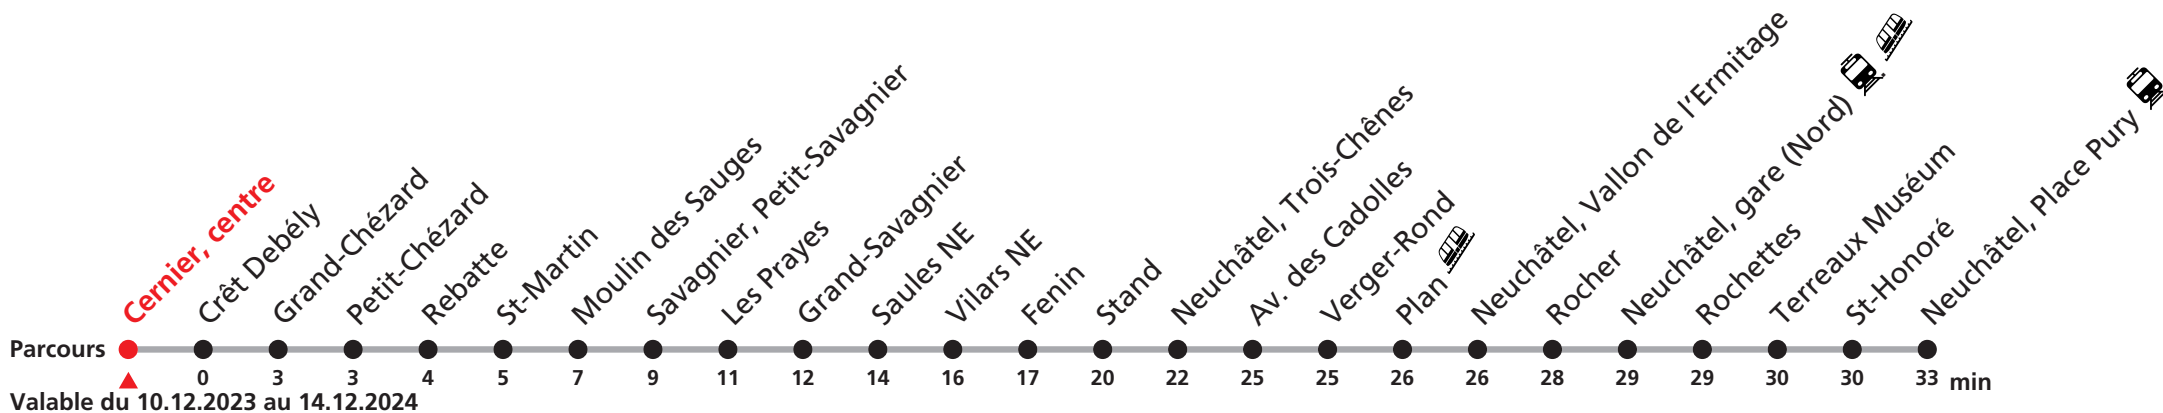

421 Cernier - Neuchâtel

Heure	Lundi-Vendredi	Samedi	Dimanche et fêtes
5	51		
6	51		
7	21 51		
8			
9		51	
10			
11		21	
12	02a 51		
13	51		
14			
15	51	51	51
16	35		
17	51		
18	51		51
19			
20	51	51	51
21			
22	51	51	51

Renseignements

a : uniquement en période scolaire
jusqu'à Neuchâtel, Trois-Chênes

VACANCES SCOLAIRES :

21.12.-05.01. | 26-29.02. | 02-12.04. | 10.05. | 08.07.-16.08. | 07.10.-18.10.

FÊTES :

25-26.12. | 01-02.01. | 01.03. | 29.03 | 01.04. | 01.05. | 09.05. | 20.05. | 01.08. | 16.09.

Durant la Fête des Vendanges de Neuchâtel, du 27 au 29 septembre 2024, des véhicules supplémentaires circulent pour acheminer les nombreux voyageurs. Des retards et perturbations sont à prévoir. Anticipez vos déplacements.