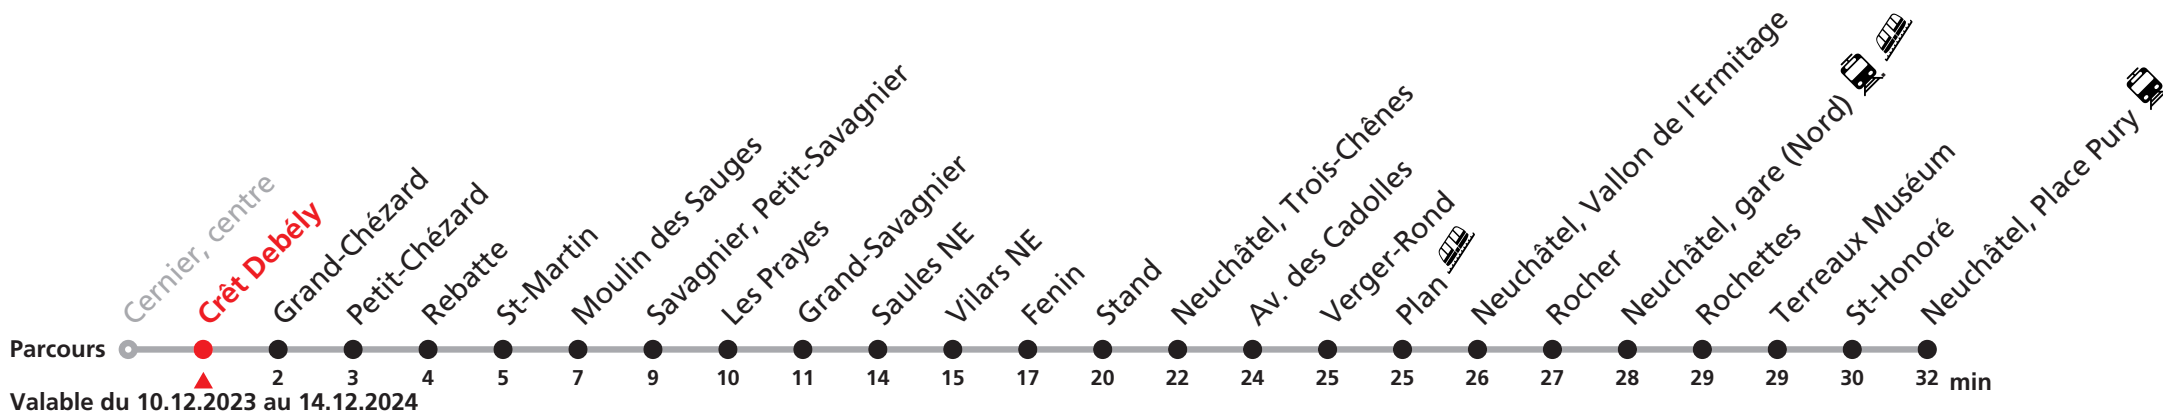

421 Cernier - Neuchâtel

Heure	Lundi-Vendredi	Samedi	Dimanche et fêtes
5	51		
6	51		
7	21 51		
8			
9		51	
10			
11		21	
12	03a 51		
13	51		
14			
15	51	51	51
16	35		
17	51		
18	51		51
19			
20	51	51	51
21			
22	51	51	51

Renseignements

a : uniquement en période scolaire jusqu'à Neuchâtel, Trois-Chênes

VACANCES SCOLAIRES :

21.12.-05.01. | 26-29.02. | 02-12.04. | 10.05. | 08.07.-16.08. | 07.10.-18.10.

FÊTES :

25-26.12. | 01-02.01. | 01.03. | 29.03 | 01.04. | 01.05. | 09.05. | 20.05. | 01.08. | 16.09.

Durant la Fête des Vendanges de Neuchâtel, du 27 au 29 septembre 2024, des véhicules supplémentaires circulent pour acheminer les nombreux voyageurs. Des retards et perturbations sont à prévoir. Anticipez vos déplacements.