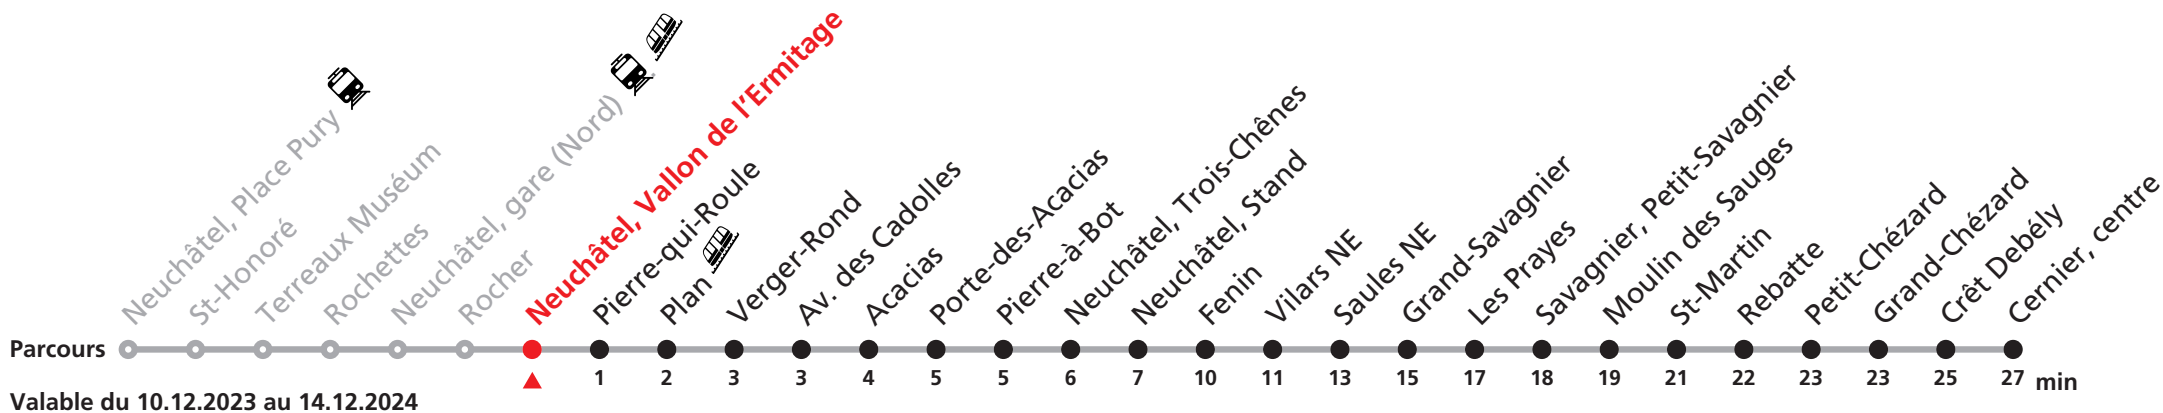

421

Neuchâtel - Cernier

Heure	Lundi-Vendredi	Samedi	Dimanche et fêtes
6	38	38a	
7	38	38a	
8	08 38a		38a
9		08	38a
10	08a	38	
11			
12	08a	38a	38a
13	08		
14	38		
15	38		
16	38	38a	38a
17	38	38a	38
18	38	38a	
19	38	38	38
20			
21	38	38	38
22			
23			
0	24	24	24

Renseignements

a : jusqu'à Savagnier, Petit-Savagnier

VACANCES SCOLAIRES :

21.12.-05.01. | 26-29.02. | 02-12.04. | 10.05. | 08.07.-16.08. | 07.10.-18.10.

FÊTES :

25-26.12. | 01-02.01. | 01.03. | 29.03 | 01.04. | 01.05. | 09.05. | 20.05. | 01.08. | 16.09.

Durant la Fête des Vendanges de Neuchâtel, du 27 au 29 septembre 2024, des véhicules supplémentaires circulent pour acheminer les nombreux voyageurs. Des retards et perturbations sont à prévoir. Anticipez vos déplacements.