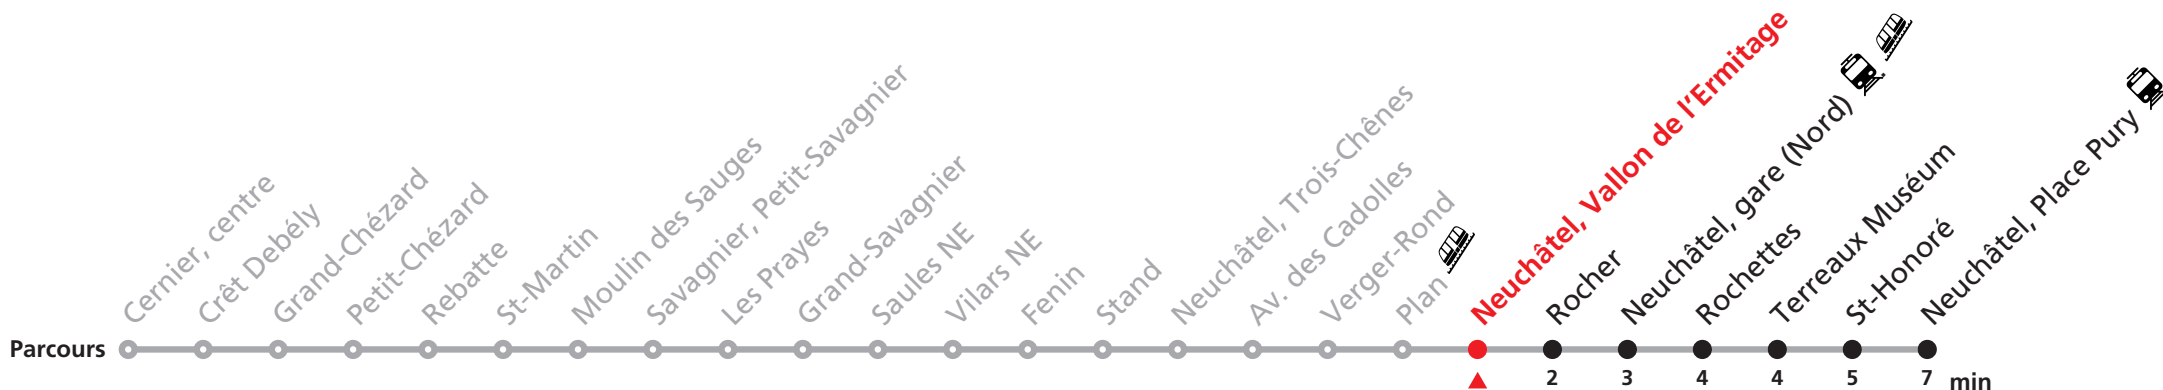

# 421 Cernier - Neuchâtel

Heure	Lundi-Vendredi	Samedi	Dimanche et fêtes
6	17		
7	17 47	17	
8	17	17	
9	17		17
10	47	17	17
11		47	
12	47		
13	17	17	17
14	17		
15			
16	17	17	17
17	01	17	17
18	17	17	
19	17	17	17
20			
21	17	17	17
22			
23	17	17	17

### FÊTES :

25-26.12. | 01-02.01. | 01.03. | 29.03 | 01.04. | 01.05. | 09.05. | 20.05. | 01.08. | 16.09.

Durant la Fête des Vendanges de Neuchâtel, du 27 au 29 septembre 2024, des véhicules supplémentaires circulent pour acheminer les nombreux voyageurs. Des retards et perturbations sont à prévoir. Anticipez vos déplacements.