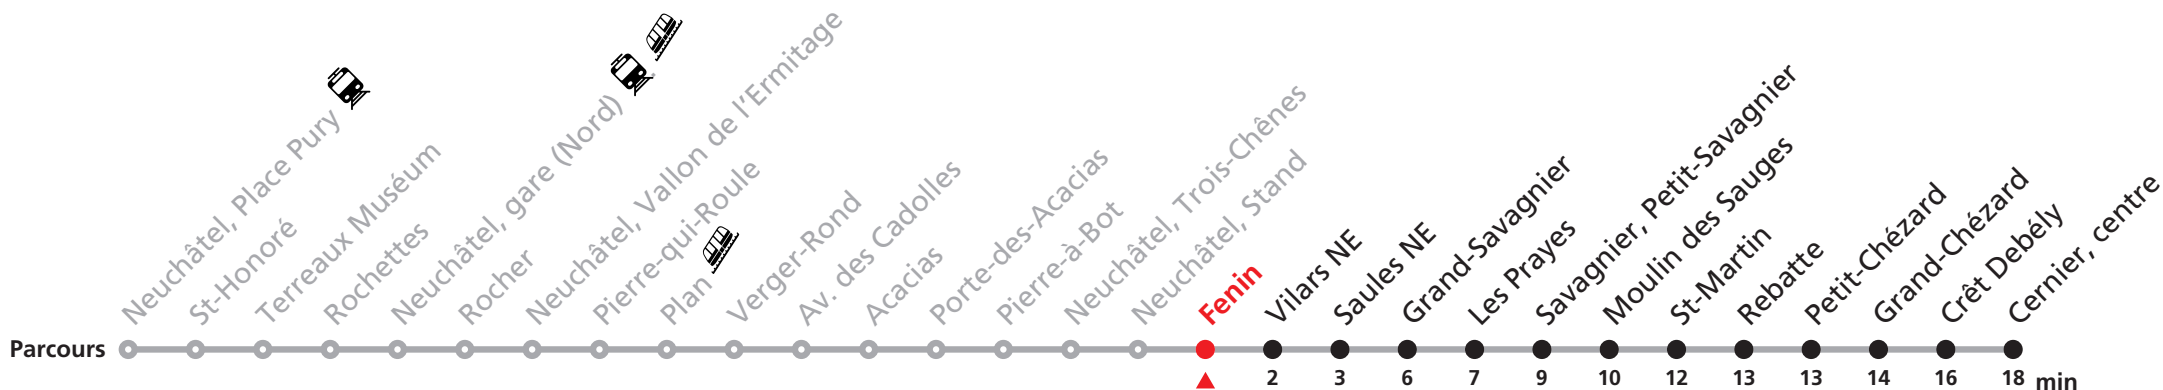

421 Neuchâtel - Cernier

Heure	Lundi-Vendredi	Samedi	Dimanche et fêtes
6	47	47b	
7	47	47b	
8	17 47b		47b
9		17	47b
10	17b	47	
11			
12	17b 28a	47b	47b
13	17		
14	47		
15	47		
16	47	47b	47b
17	47	47b	47
18	47	47b	
19	47	47	47
20			
21	47	47	47
22			
23			
0	33	33	33

Renseignements

- a : uniquement en période scolaire
- b : jusqu'à Savagnier, Petit-Savagnier

VACANCES SCOLAIRES :

21.12.-05.01. | 26-29.02. | 02-12.04. | 10.05. | 08.07.-16.08. | 07.10.-18.10.

FÊTES :

25-26.12. | 01-02.01. | 01.03. | 29.03 | 01.04. | 01.05. | 09.05. | 20.05. | 01.08. | 16.09.

Durant la Fête des Vendanges de Neuchâtel, du 27 au 29 septembre 2024, des véhicules supplémentaires circulent pour acheminer les nombreux voyageurs. Des retards et perturbations sont à prévoir. Anticipez vos déplacements.
Plus d'infos sur www.transn.ch/fete-des-vendanges.