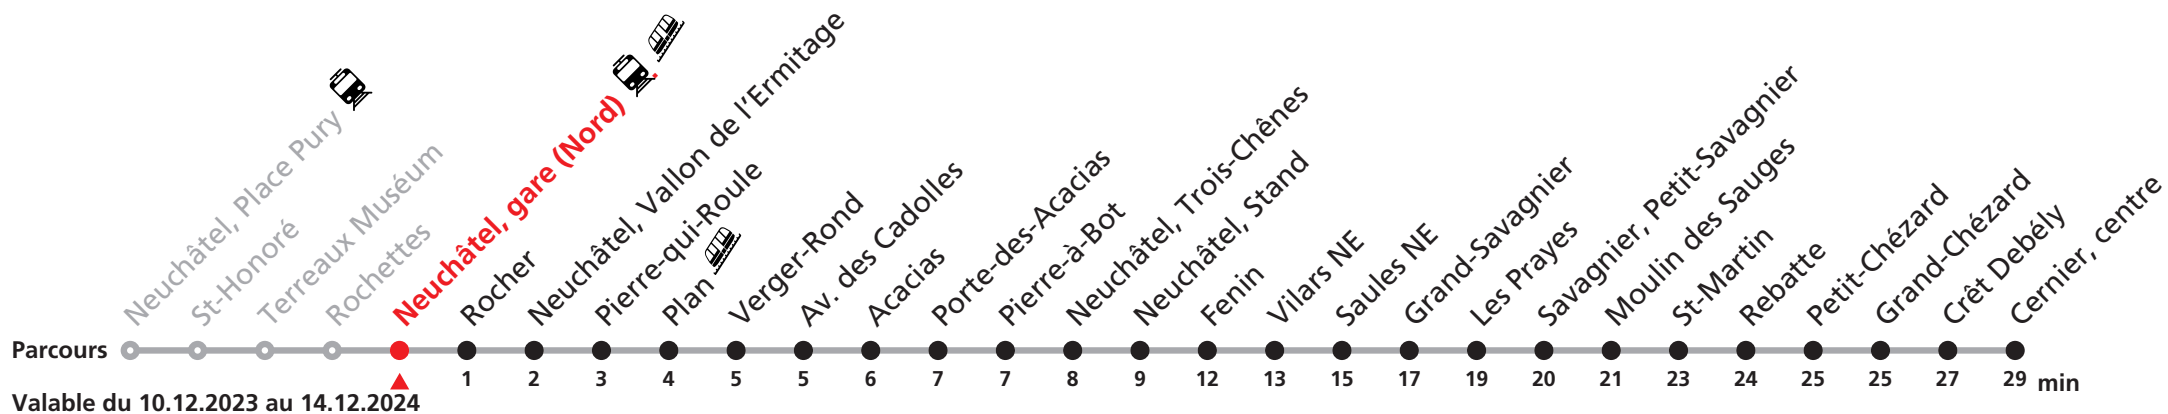

421 Neuchâtel - Cernier

Heure	Lundi-Vendredi	Samedi	Dimanche et fêtes
6	36	36a	
7	36	36a	
8	06 36a		36a
9		06	36a
10	06a	36	
11			
12	06a	36a	36a
13	06		
14	36		
15	36		
16	36	36a	36a
17	36	36a	36
18	36	36a	
19	36	36	36
20			
21	36	36	36
22			
23			
0	22	22	22

Renseignements
a : jusqu'à Savagnier, Petit-Savagnier

VACANCES SCOLAIRES :
21.12.-05.01. | 26-29.02. | 02-12.04. | 10.05. | 08.07.-16.08. | 07.10.-18.10.

FÊTES :
25-26.12. | 01-02.01. | 01.03. | 29.03 | 01.04. | 01.05. | 09.05. | 20.05. | 01.08. | 16.09.

Durant la Fête des Vendanges de Neuchâtel, du 27 au 29 septembre 2024, des véhicules supplémentaires circulent pour acheminer les nombreux voyageurs. Des retards et perturbations sont à prévoir. Anticipez vos déplacements.
Plus d'infos sur www.transn.ch/fete-des-vendanges.