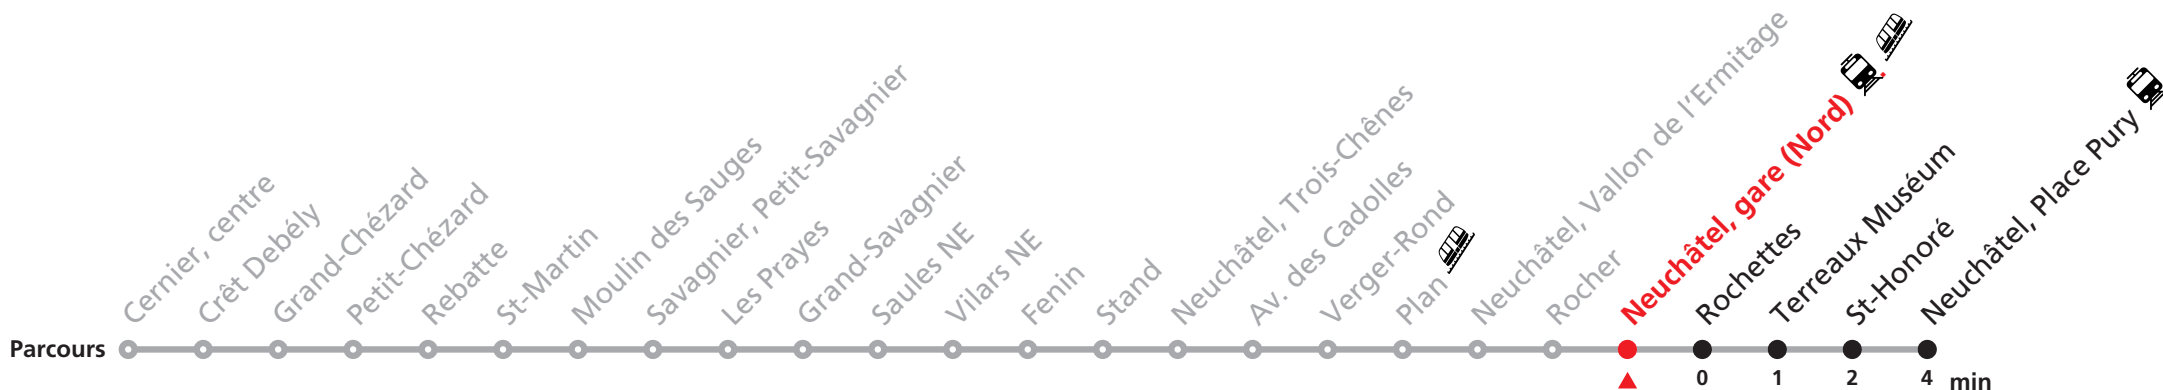

421 Cernier - Neuchâtel

Heure	Lundi-Vendredi	Samedi	Dimanche et fêtes
6	19		
7	19 49	20	
8	19	20	
9	20		20
10	50	19	20
11		49	
12	50		
13	19	20	20
14	19		
15			
16	19	19	19
17	03	20	20
18	19	20	
19	19	20	19
20			
21	19	19	19
22			
23	19	19	19

Durant la Fête des Vendanges de Neuchâtel, du 27 au 29 septembre 2024, des véhicules supplémentaires circulent pour acheminer les nombreux voyageurs.

Des retards et perturbations sont à prévoir. Anticipez vos déplacements.