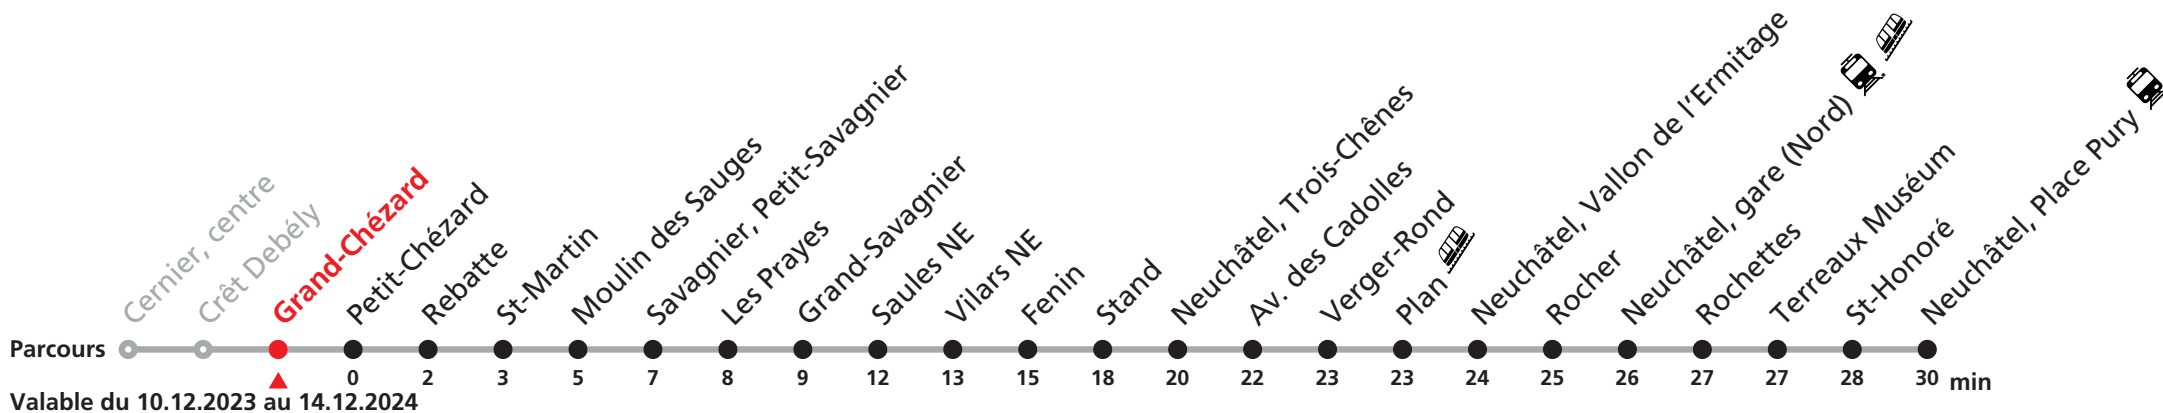

421 Cernier - Neuchâtel

Heure	Lundi-Vendredi	Samedi	Dimanche et fêtes
5	53		
6	53		
7	23 53		
8			
9		53	
10			
11		23	
12	05a 53		
13	53		
14			
15	53	53	53
16	37		
17	53		
18	53		53
19			
20	53	53	53
21			
22	53	53	53

Renseignements

a : uniquement en période scolaire
jusqu'à Neuchâtel, Trois-Chênes

VACANCES SCOLAIRES :

21.12.-05.01. | 26-29.02. | 02-12.04. | 10.05. | 08.07.-16.08. | 07.10.-18.10.

FÊTES :

25-26.12. | 01-02.01. | 01.03. | 29.03 | 01.04. | 01.05. | 09.05. | 20.05. | 01.08. | 16.09.

Durant la Fête des Vendanges de Neuchâtel, du 27 au 29 septembre 2024, des véhicules supplémentaires circulent pour acheminer les nombreux voyageurs. Des retards et perturbations sont à prévoir. Anticipez vos déplacements.