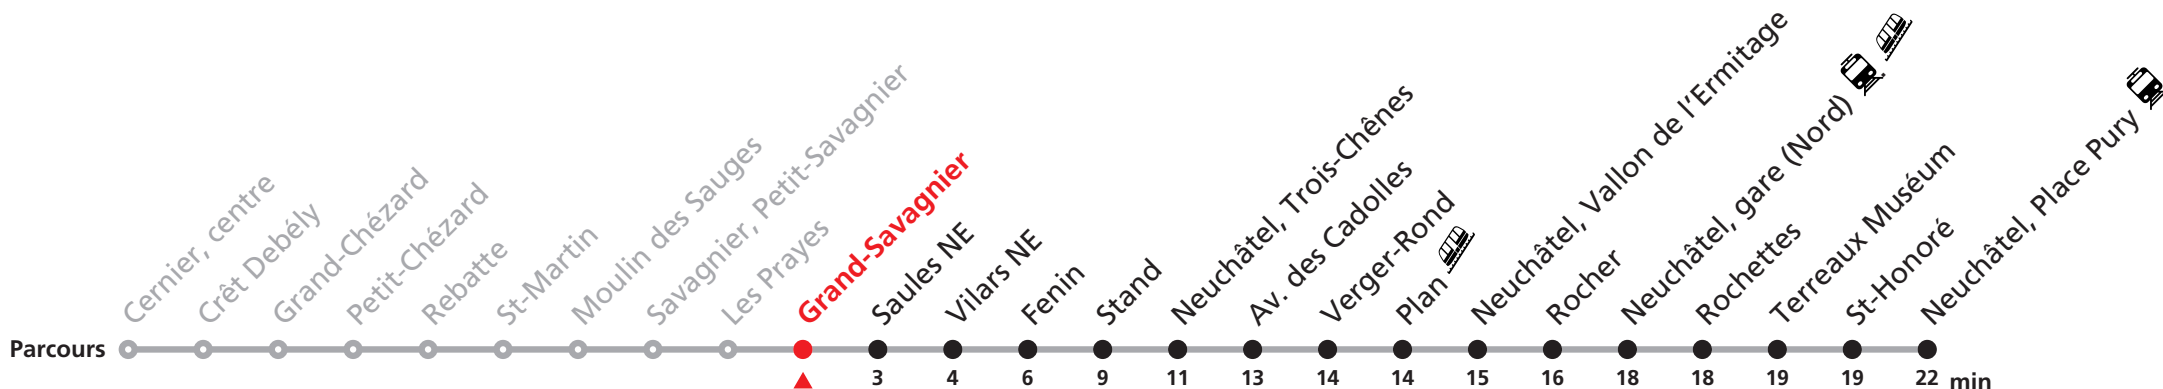

421 Cernier - Neuchâtel

Heure	Lundi-Vendredi	Samedi	Dimanche et fêtes
6	02		
7	02 32	02	
8	02	02	
9	02		02
10	32	02	02
11		32	
12	13a 32		
13	02	02	02
14	02		
15			
16	02 46	02	02
17		02	02
18	02	02	
19	02	02	02
20			
21	02	02	02
22			
23	02	02	02

Renseignements

a : uniquement en période scolaire
jusqu'à Neuchâtel, Trois-Chênes

VACANCES SCOLAIRES :

21.12.-05.01. | 26-29.02. | 02-12.04. | 10.05. | 08.07.-16.08. | 07.10.-18.10.

FÊTES :

25-26.12. | 01-02.01. | 01.03. | 29.03 | 01.04. | 01.05. | 09.05. | 20.05. | 01.08. | 16.09.

Durant la Fête des Vendanges de Neuchâtel, du 27 au 29 septembre 2024, des véhicules supplémentaires circulent pour acheminer les nombreux voyageurs. Des retards et perturbations sont à prévoir. Anticipez vos déplacements.