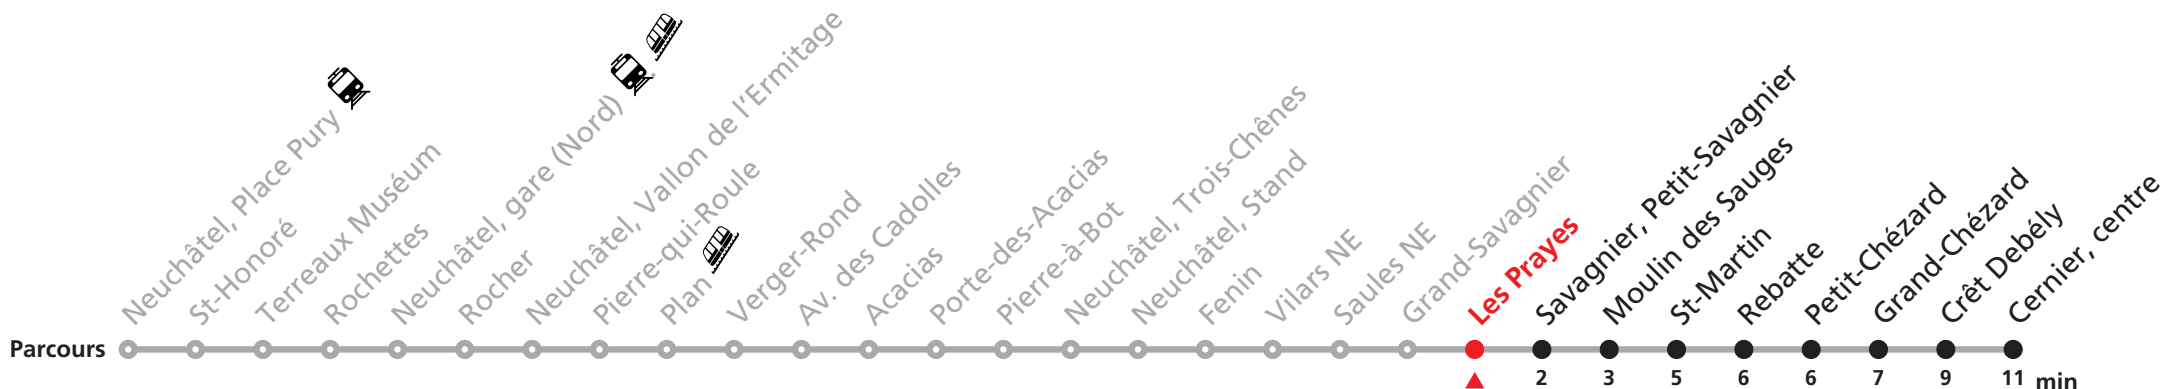

421 Neuchâtel - Cernier

Valable du 10.12.2023 au 14.12.2024

Heure	Lundi-Vendredi	Samedi	Dimanche et fêtes
6	54	54b	
7	54	54b	
8	24 54b		54b
9		24	54b
10	24b	54	
11			
12	24b 35a	54b	54b
13	24		
14	54		
15	54		
16	54	54b	54b
17	54	54b	54
18	54	54b	
19	54	54	54
20			
21	54	54	54
22			
23			
0	40	40	40

Renseignements

- a : uniquement en période scolaire
- b : jusqu'à Savagnier, Petit-Savagnier

VACANCES SCOLAIRES :

21.12.-05.01. | 26-29.02. | 02-12.04. | 10.05. | 08.07.-16.08. | 07.10.-18.10.

FÊTES :

25-26.12. | 01-02.01. | 01.03. | 29.03 | 01.04. | 01.05. | 09.05. | 20.05. | 01.08. | 16.09.

Durant la Fête des Vendanges de Neuchâtel, du 27 au 29 septembre 2024, des véhicules supplémentaires circulent pour acheminer les nombreux voyageurs. Des retards et perturbations sont à prévoir. Anticipez vos déplacements.
Plus d'infos sur www.transn.ch/fete-des-vendanges.