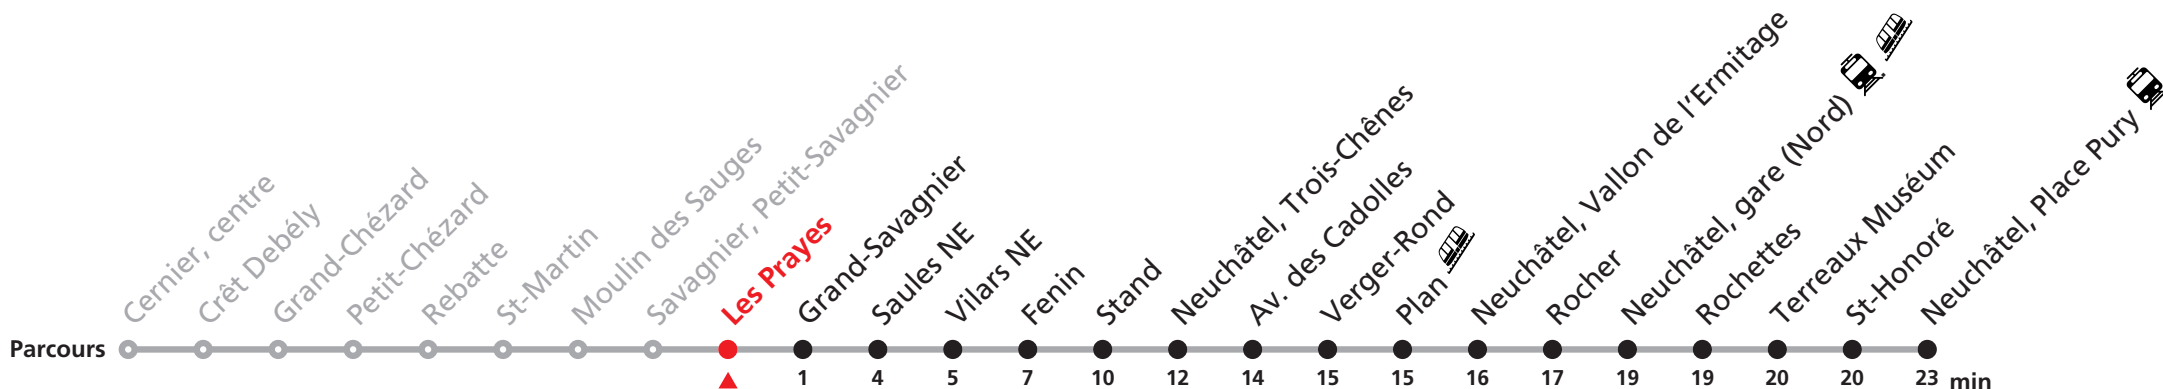

421 Cernier - Neuchâtel

Heure	Lundi-Vendredi	Samedi	Dimanche et fêtes
6	01		
7	01 31	01	
8	01	01	
9	01		01
10	31	01	01
11		31	
12	12a 31		
13	01	01	01
14	01		
15			
16	01 45	01	01
17		01	01
18	01	01	
19	01	01	01
20			
21	01	01	01
22			
23	01	01	01

Renseignements

a : uniquement en période scolaire jusqu'à Neuchâtel, Trois-Chênes

VACANCES SCOLAIRES :

21.12.-05.01. | 26-29.02. | 02-12.04. | 10.05. | 08.07.-16.08. | 07.10.-18.10.

FÊTES :

25-26.12. | 01-02.01. | 01.03. | 29.03 | 01.04. | 01.05. | 09.05. | 20.05. | 01.08. | 16.09.

Durant la Fête des Vendanges de Neuchâtel, du 27 au 29 septembre 2024, des véhicules supplémentaires circulent pour acheminer les nombreux voyageurs. Des retards et perturbations sont à prévoir. Anticipez vos déplacements.