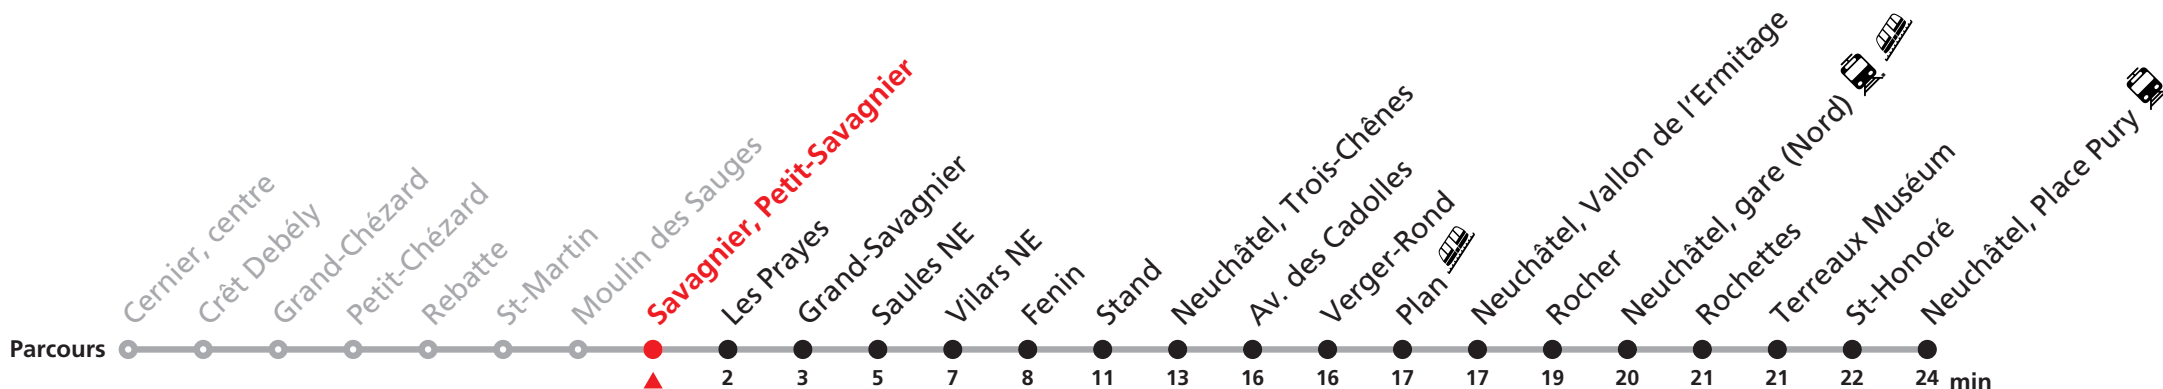

421 Cernier - Neuchâtel

Heure	Lundi-Vendredi	Samedi	Dimanche et fêtes
6	00		
7	00 30	00	
8	00	00	
9	00		00
10	30	00	00
11		30	
12	11a 30		
13	00	00	00
14	00		
15			
16	00 44	00	00
17		00	00
18	00	00	
19	00	00	00
20			
21	00	00	00
22			
23	00	00	00

Renseignements

a : uniquement en période scolaire
jusqu'à Neuchâtel, Trois-Chênes

VACANCES SCOLAIRES :

21.12.-05.01. | 26-29.02. | 02-12.04. | 10.05. | 08.07.-16.08. | 07.10.-18.10.

FÊTES :

25-26.12. | 01-02.01. | 01.03. | 29.03 | 01.04. | 01.05. | 09.05. | 20.05. | 01.08. | 16.09.

Durant la Fête des Vendanges de Neuchâtel, du 27 au 29 septembre 2024, des véhicules supplémentaires circulent pour acheminer les nombreux voyageurs. Des retards et perturbations sont à prévoir. Anticipez vos déplacements.