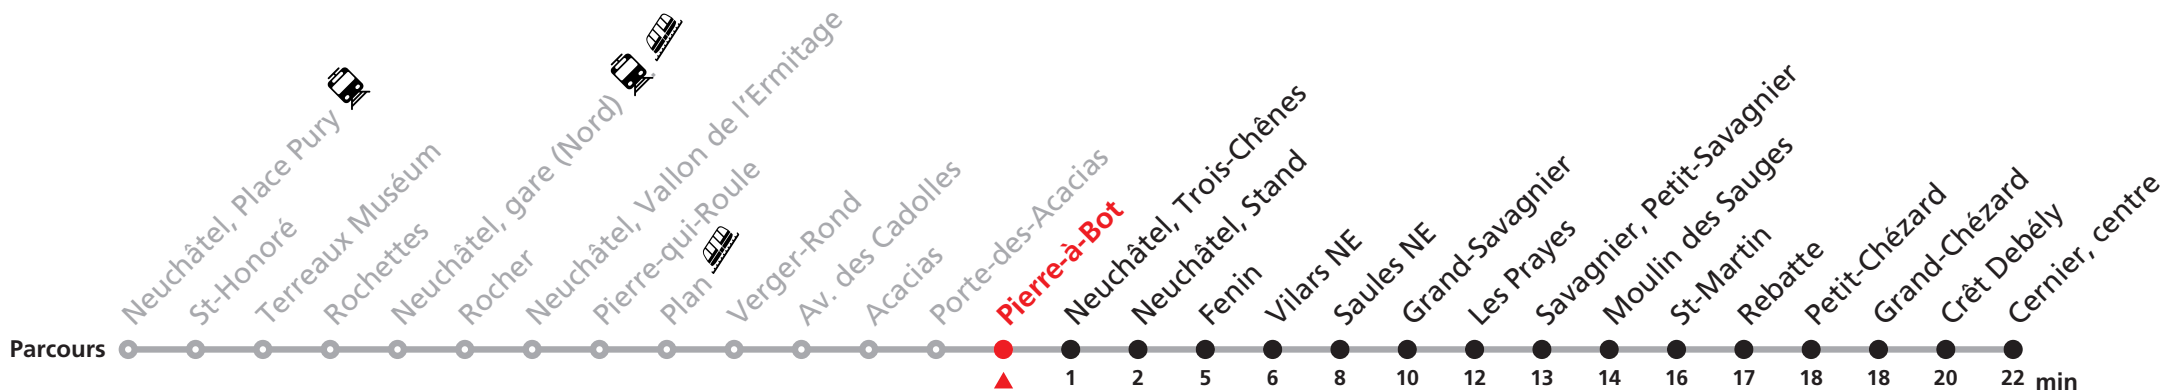

421 Neuchâtel - Cernier

Valable du 10.12.2023 au 14.12.2024

Heure	Lundi-Vendredi	Samedi	Dimanche et fêtes
6	43	43a	
7	43	43a	
8	13 43a		43a
9		13	43a
10	13a	43	
11			
12	13a	43a	43a
13	13		
14	43		
15	43		
16	43	43a	43a
17	43	43a	43
18	43	43a	
19	43	43	43
20			
21	43	43	43
22			
23			
0	29	29	29

Renseignements

a : jusqu'à Savagnier, Petit-Savagnier

VACANCES SCOLAIRES :

21.12.-05.01. | 26-29.02. | 02-12.04. | 10.05. | 08.07.-16.08. | 07.10.-18.10.

FÊTES :

25-26.12. | 01-02.01. | 01.03. | 29.03 | 01.04. | 01.05. | 09.05. | 20.05. | 01.08. | 16.09.

Durant la Fête des Vendanges de Neuchâtel, du 27 au 29 septembre 2024, des véhicules supplémentaires circulent pour acheminer les nombreux voyageurs. Des retards et perturbations sont à prévoir. Anticipez vos déplacements.