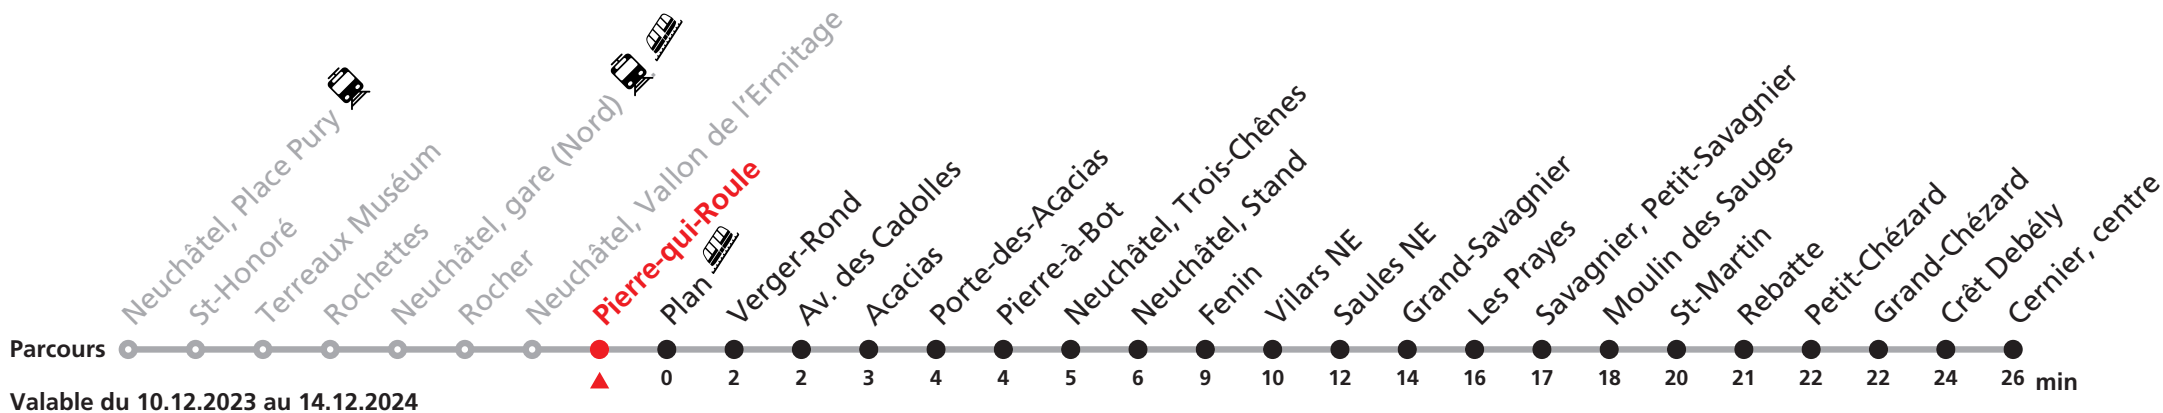

421 Neuchâtel - Cernier

Heure	Lundi-Vendredi	Samedi	Dimanche et fêtes
6	39	39a	
7	39	39a	
8	09 39a		39a
9		09	39a
10	09a	39	
11			
12	09a	39a	39a
13	09		
14	39		
15	39		
16	39	39a	39a
17	39	39a	39
18	39	39a	
19	39	39	39
20			
21	39	39	39
22			
23			
0	25	25	25

Renseignements

a : jusqu'à Savagnier, Petit-Savagnier

VACANCES SCOLAIRES :

21.12.-05.01. | 26-29.02. | 02-12.04. | 10.05. | 08.07.-16.08. | 07.10.-18.10.

FÊTES :

25-26.12. | 01-02.01. | 01.03. | 29.03 | 01.04. | 01.05. | 09.05. | 20.05. | 01.08. | 16.09.

Durant la Fête des Vendanges de Neuchâtel, du 27 au 29 septembre 2024, des véhicules supplémentaires circulent pour acheminer les nombreux voyageurs.

Des retards et perturbations sont à prévoir. Anticipez vos déplacements.