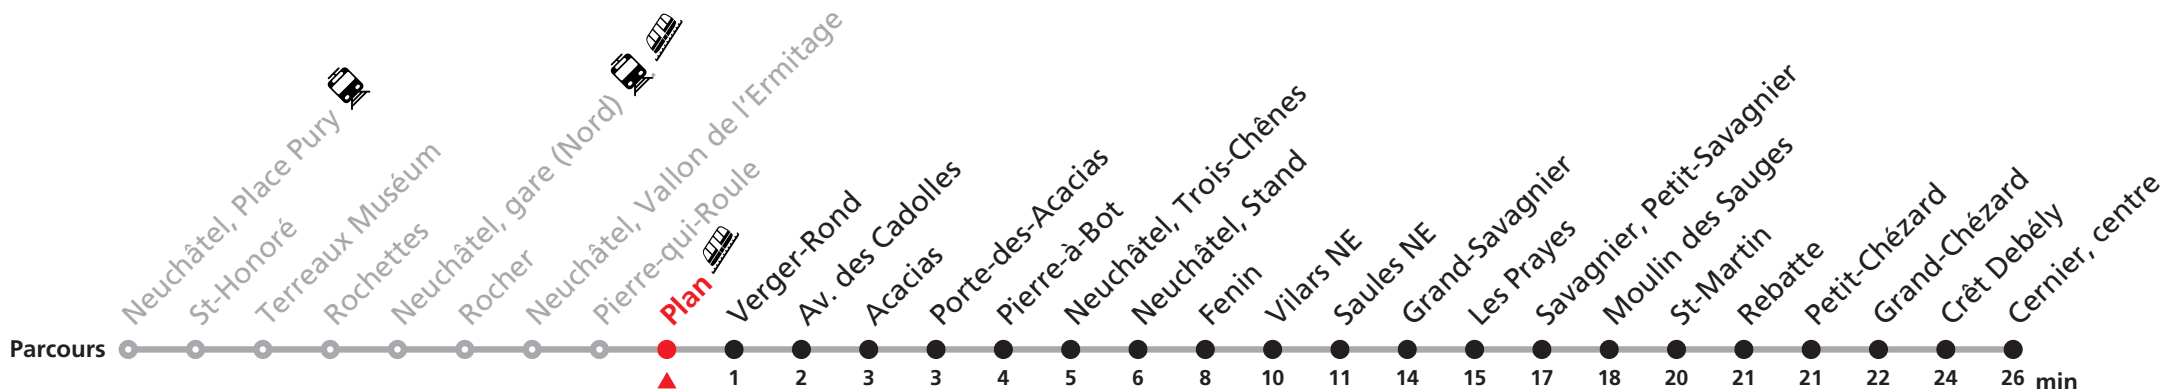

421 Neuchâtel - Cernier

Valable du 10.12.2023 au 14.12.2024

Heure	Lundi-Vendredi	Samedi	Dimanche et fêtes
6	39	39a	
7	39	39a	
8	09 39a		39a
9		09	39a
10	09a	39	
11			
12	09a	39a	39a
13	09		
14	39		
15	39		
16	39	39a	39a
17	39	39a	39
18	39	39a	
19	39	39	39
20			
21	39	39	39
22			
23			
0	25	25	25

Renseignements

a : jusqu'à Savagnier, Petit-Savagnier

VACANCES SCOLAIRES :

21.12.-05.01. | 26-29.02. | 02-12.04. | 10.05. | 08.07.-16.08. | 07.10.-18.10.

FÊTES :

25-26.12. | 01-02.01. | 01.03. | 29.03 | 01.04. | 01.05. | 09.05. | 20.05. | 01.08. | 16.09.

Durant la Fête des Vendanges de Neuchâtel, du 27 au 29 septembre 2024, des véhicules supplémentaires circulent pour acheminer les nombreux voyageurs. Des retards et perturbations sont à prévoir. Anticipez vos déplacements.